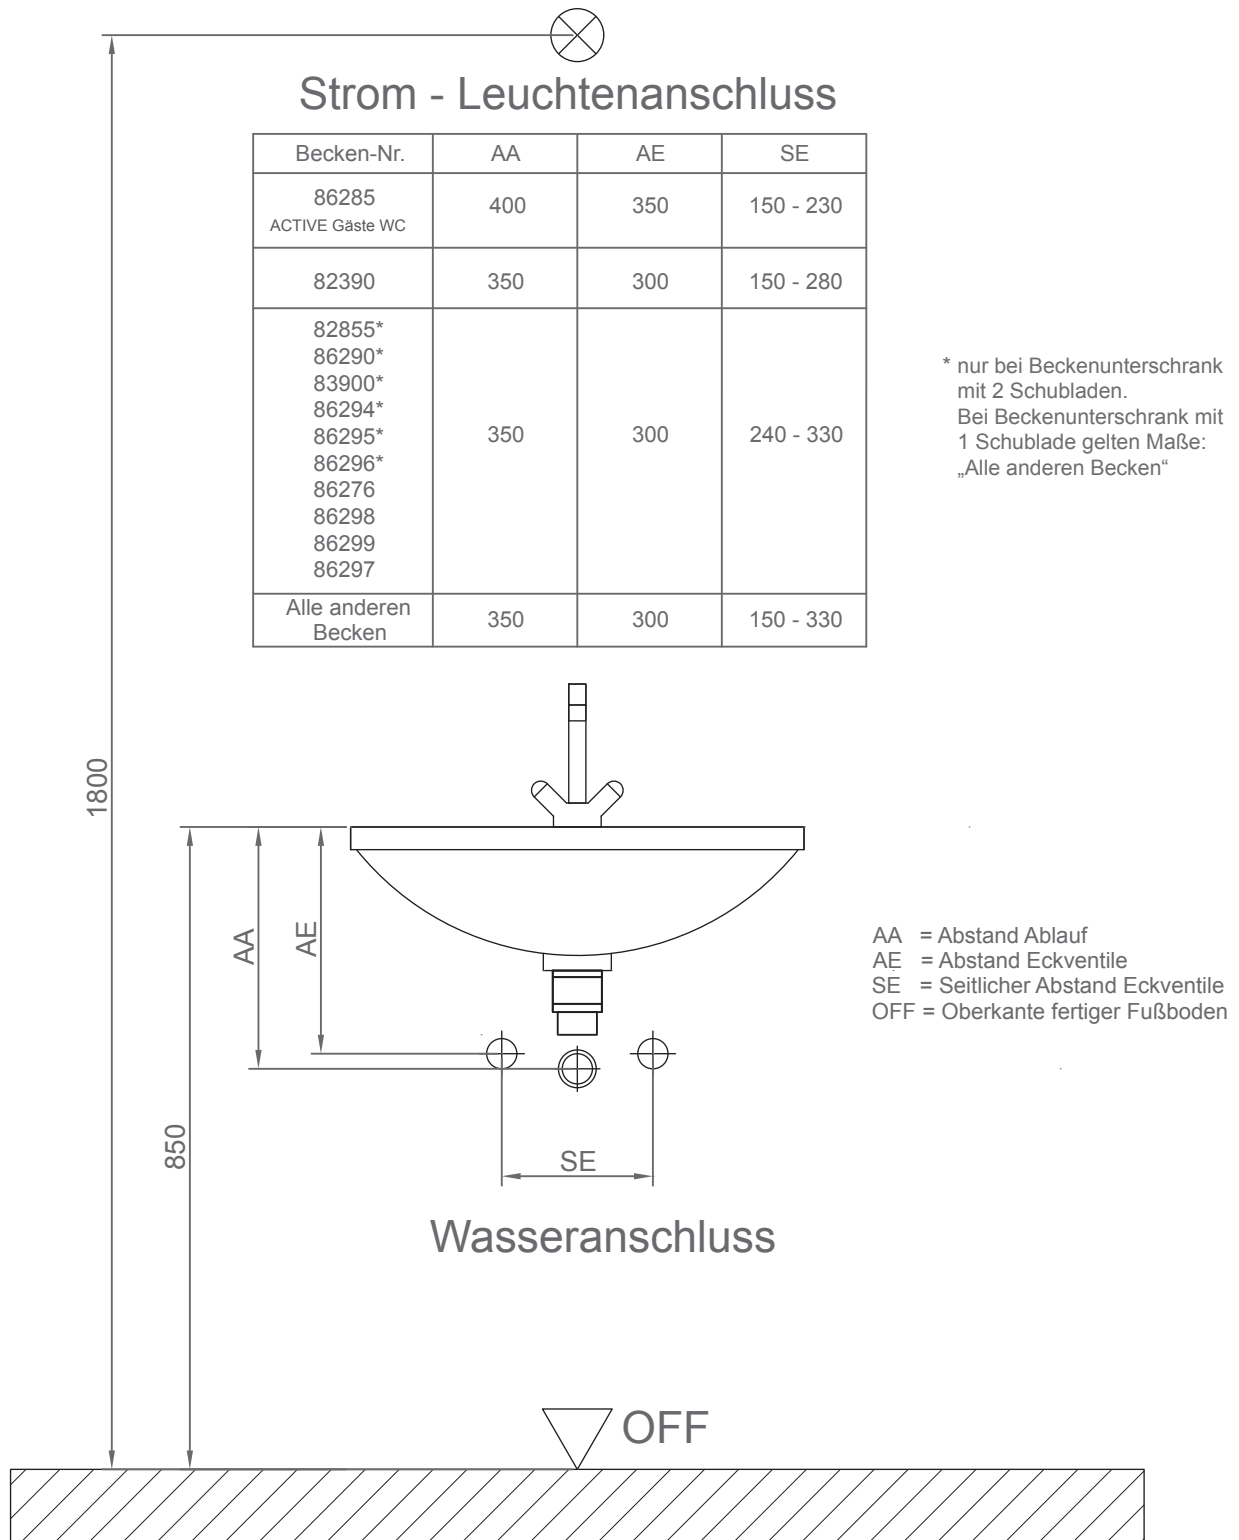

Wasser und Stromanschluss

Maße sind vor Ort zu prüfen.
Änderungen vorbehalten.

wasser_stromanschluss.ai
ko-möbel 01.08.2012 makr

Wasseranschluss

83300 MELBOURNE Gussbecken

Maße sind vor Ort zu prüfen.
Änderungen vorbehalten.

wasser_stromanschluss.ai
ko-möbel 01.08.2012 makr