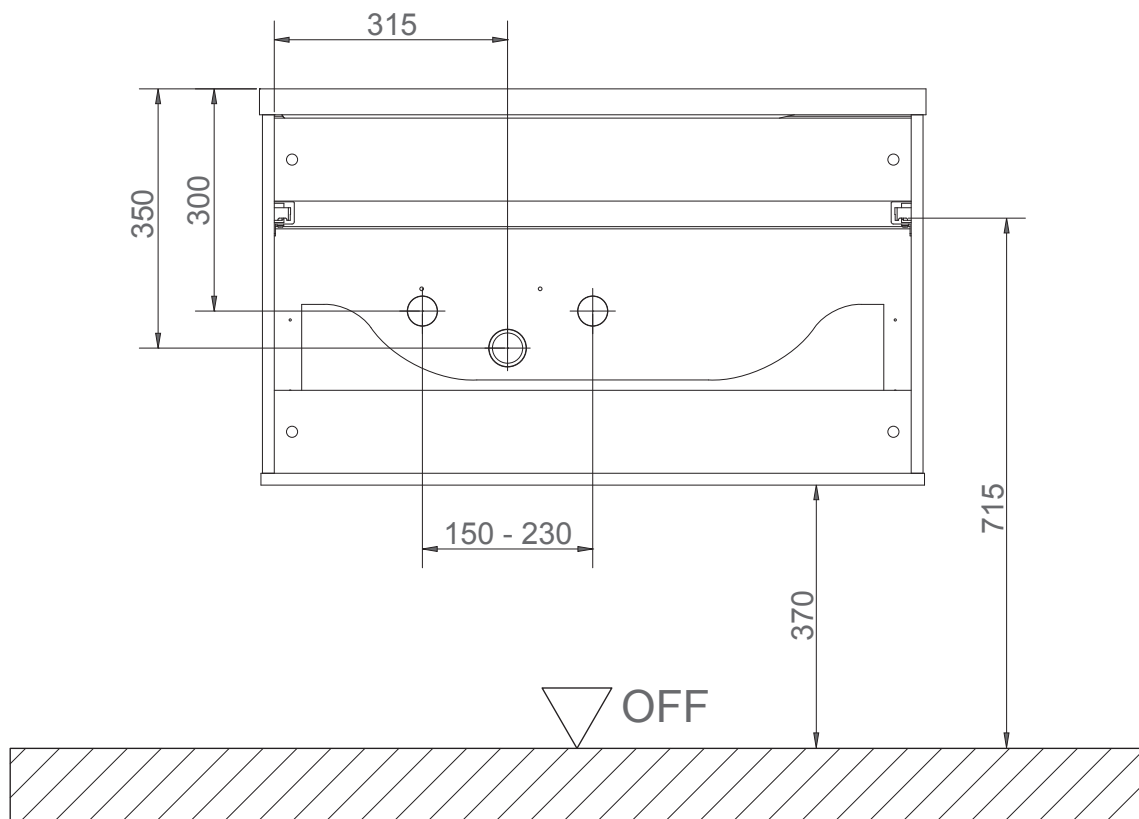

Wasser und Stromanschluss

Maße sind vor Ort zu prüfen.
Änderungen vorbehalten.

wasser_stromanschluss.ai
ko-möbel 01.08.2012 makr

Wasseranschluss

83300 MELBOURNE Gussbecken

Maße sind vor Ort zu prüfen.
Änderungen vorbehalten.

wasser_stromanschluss.ai
ko-möbel 01.08.2012 makr