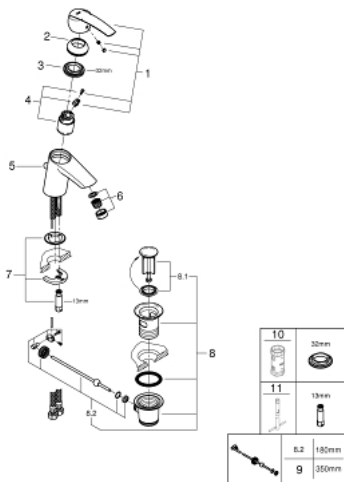

32 559 001 **START START EINHAND-WASCHTISCHBATTERIE, 1/2"**
S-SIZE

PRODUKTBESCHREIBUNG

- Einlochmontage
- Bedienungshebel aus Metall
- GROHE SilkMove 35 mm Keramikkartusche
- **mit Temperaturbegrenzer**
- variabel einstellbare Mengenbegrenzung
- **GROHE StarLight** Oberfläche
- **GROHE EcoJoy 5,7 l/min Mousseur**
- **Zugstangen-Ablaufgarnitur 1 1/4"**
- flexible Anschlussschläuche
- **GROHE QuickFix Plus** Schnellbefestigungssystem

32 559 001 **START START EINHAND-WASCHTISCHBATTERIE, 1/2"**
S-SIZE

ERSATZTEILE

- 1: Hebel (Bestell-Nr. 46897000)
 - 2: Kappe (Bestell-Nr. 46492000)
 - 3: Verschraubung (Bestell-Nr. 46460000)
 - 4: Kartusche (Bestell-Nr. 46374000)
 - 5: Zugstange (Bestell-Nr. 46457000)
 - 6: Mousseur (Bestell-Nr. 48159000)
 - 7: Gegenverschraubung (Bestell-Nr. 46671000)
 - 8: Ablaufgarnitur 1 1/4" (Bestell-Nr. 28910000)
 - 8.1: Stopfen (Bestell-Nr. 07182000)
 - 8.2: Exzenterstange (Bestell-Nr. 07052000)
 - 9: Exzenterstange (Bestell-Nr. 07341000)*
 - 10: Steckschlüssel (Bestell-Nr. 19332000)*
 - 11: Montageschlüssel (Bestell-Nr. 19017000)*
- *Sonderzubehör