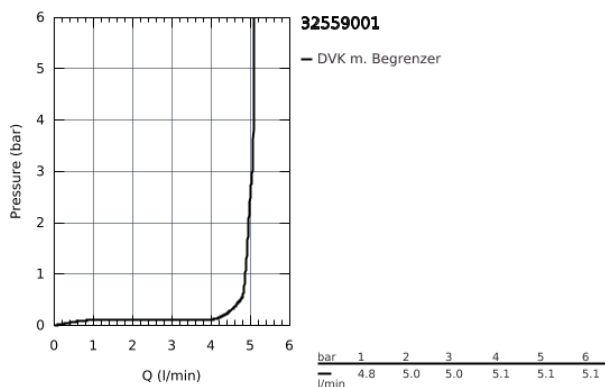

32 559 001 **START START EINHAND-WASCHTISCHBATTERIE, 1/2"**
S-SIZE

PRODUKTBESCHREIBUNG

- Einlochmontage
- Bedienungshebel aus Metall
- GROHE SilkMove 35 mm Keramikkartusche
- **mit Temperaturbegrenzer**
- variabel einstellbare Mengenbegrenzung
- **GROHE StarLight** Oberfläche
- **GROHE EcoJoy 5,7 l/min Mousseur**
- **Zugstangen-Ablaufgarnitur 1 1/4"**
- flexible Anschlussschläuche
- **GROHE QuickFix Plus** Schnellbefestigungssystem

32 559 001 **START START EINHAND-WASCHTISCHBATTERIE, 1/2"**
S-SIZE

ERSATZTEILE

- 1: Hebel (Bestell-Nr. 46897000)
 - 2: Kappe (Bestell-Nr. 46492000)
 - 3: Verschraubung (Bestell-Nr. 46460000)
 - 4: Kartusche (Bestell-Nr. 46374000)
 - 5: Zugstange (Bestell-Nr. 46457000)
 - 6: Mousseur (Bestell-Nr. 48159000)
 - 7: Gegenverschraubung (Bestell-Nr. 46671000)
 - 8: Ablaufgarnitur 1 1/4" (Bestell-Nr. 28910000)
 - 8.1: Stopfen (Bestell-Nr. 07182000)
 - 8.2: Exzenterstange (Bestell-Nr. 07052000)
 - 9: Exzenterstange (Bestell-Nr. 07341000)*
 - 10: Steckschlüssel (Bestell-Nr. 19332000)*
 - 11: Montageschlüssel (Bestell-Nr. 19017000)*
- *Sonderzubehör