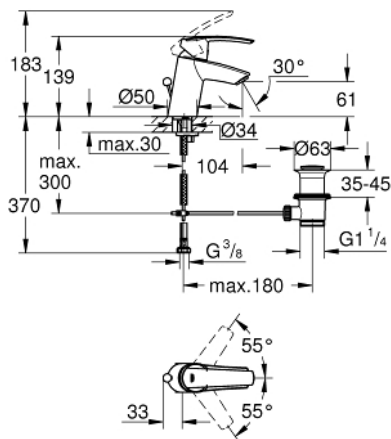

32 559 001 **START START EINHAND-WASCHTISCHBATTERIE, 1/2"**
S-SIZE

PRODUKTBESCHREIBUNG

- Einlochmontage
- Bedienungshebel aus Metall
- GROHE SilkMove 35 mm Keramikkartusche
- **mit Temperaturbegrenzer**
- variabel einstellbare Mengenbegrenzung
- **GROHE StarLight** Oberfläche
- **GROHE EcoJoy 5,7 l/min Mousseur**
- **Zugstangen-Ablaufgarnitur 1 1/4"**
- flexible Anschlussschläuche
- **GROHE QuickFix Plus** Schnellbefestigungssystem

32 559 001 **START START EINHAND-WASCHTISCHBATTERIE, 1/2"**
S-SIZE

ERSATZTEILE

- 1: Hebel (Bestell-Nr. 46897000)
 - 2: Kappe (Bestell-Nr. 46492000)
 - 3: Verschraubung (Bestell-Nr. 46460000)
 - 4: Kartusche (Bestell-Nr. 46374000)
 - 5: Zugstange (Bestell-Nr. 46457000)
 - 6: Mousseur (Bestell-Nr. 48159000)
 - 7: Gegenverschraubung (Bestell-Nr. 46671000)
 - 8: Ablaufgarnitur 1 1/4" (Bestell-Nr. 28910000)
 - 8.1: Stopfen (Bestell-Nr. 07182000)
 - 8.2: Exzenterstange (Bestell-Nr. 07052000)
 - 9: Exzenterstange (Bestell-Nr. 07341000)*
 - 10: Steckschlüssel (Bestell-Nr. 19332000)*
 - 11: Montageschlüssel (Bestell-Nr. 19017000)*
- *Sonderzubehör