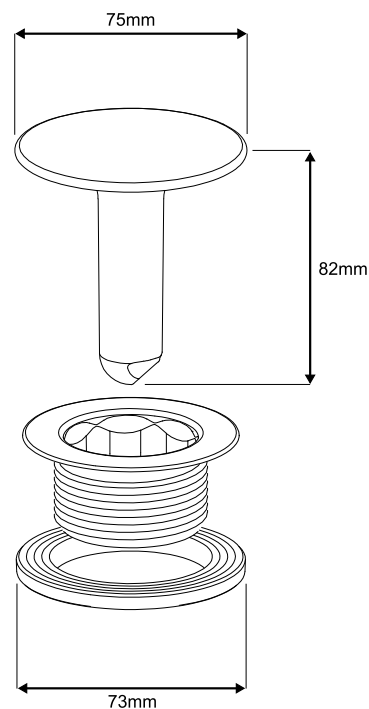

Freilauf Komplettsset: 52mm - Weiß

Oberfläche Deckel: Farbe - Weiß

Material - ABS

Artikelnummer: FL52W58464007

EAN: 4 260584 640078

Beschreibung:

- nur geeignet für Duschwannen aus Stahl-Email
- Ablaufloch: \varnothing 52 mm
- 42 l/min
- 50 mm Stauwasserhöhe nach EN 274
- Abgangsrohr: \varnothing 50 mm
- Einbautiefe: 67 mm

Maßzeichnung:

Maßzeichnung: