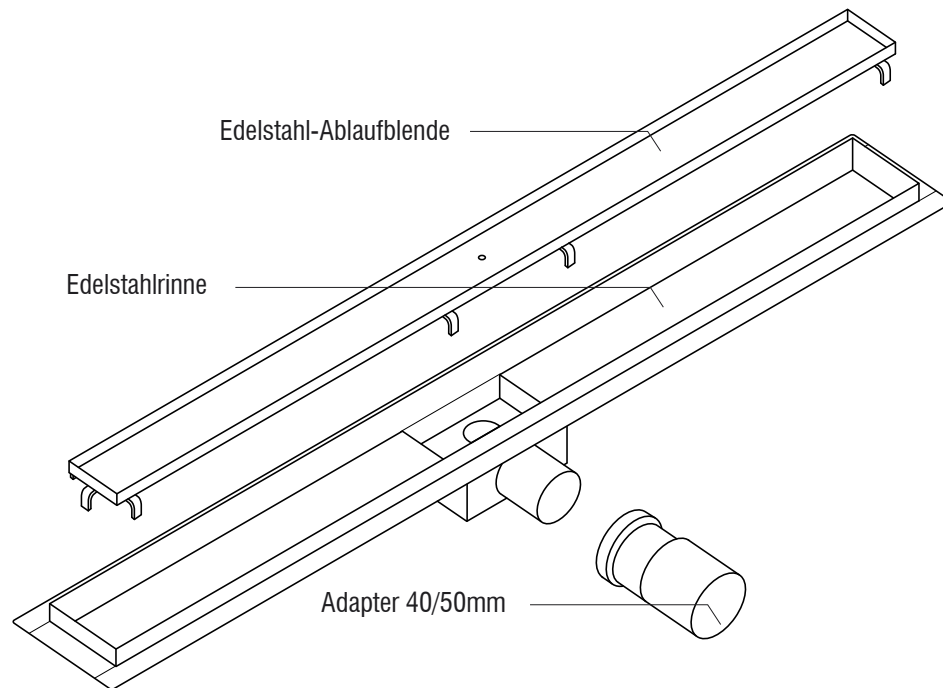

Technisches Detail:

Edelstahl-Duschrinne 53mm

Ablaufleistung 0,5 l/s

Siphon mit Geruchsverschluss

Siphon zum reinigen

Einbauhöhe: 53 mm

Höhe der Fliesenkante: 14 mm

Maßstab Seitenansicht: 1:10

Maßstab Draufsicht: 1:10

Isometrische Ansicht

Seitenansicht

Draufsicht

 Edelstahl

 PS-Hartschaum