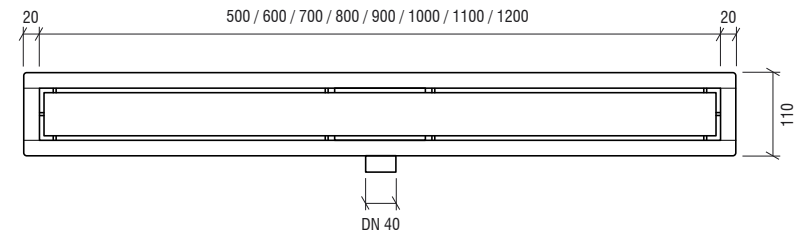

Technisches Detail:

Edelstahl-Duschrinne 53mm

Ablaufleistung 0,5 l/s

Siphon mit Geruchsverschluss

Siphon zum reinigen

Einbauhöhe: 53 mm

Höhe der Fliesenkante: 14 mm

Maßstab Seitenansicht: 1:10

Maßstab Draufsicht: 1:10

Isometrische Ansicht

Seitenansicht

Draufsicht

 Edelstahl

 PS-Hartschaum