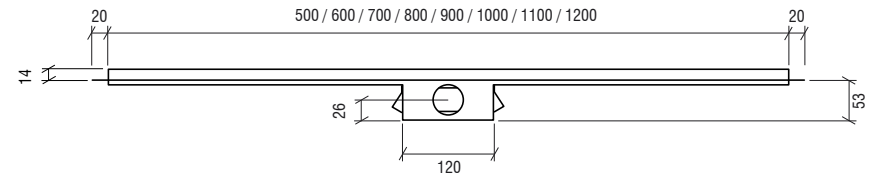

Technisches Detail:

Edelstahl-Duschrinne 53mm

Ablaufleistung 0,5 l/s

Siphon mit Geruchsverschluss

Siphon zum reinigen

Einbauhöhe: 53 mm

Höhe der Fliesenkante: 14 mm

Maßstab Seitenansicht: 1:10

Maßstab Draufsicht: 1:10

Isometrische Ansicht

Seitenansicht

Draufsicht

 Edelstahl

 PS-Hartschaum