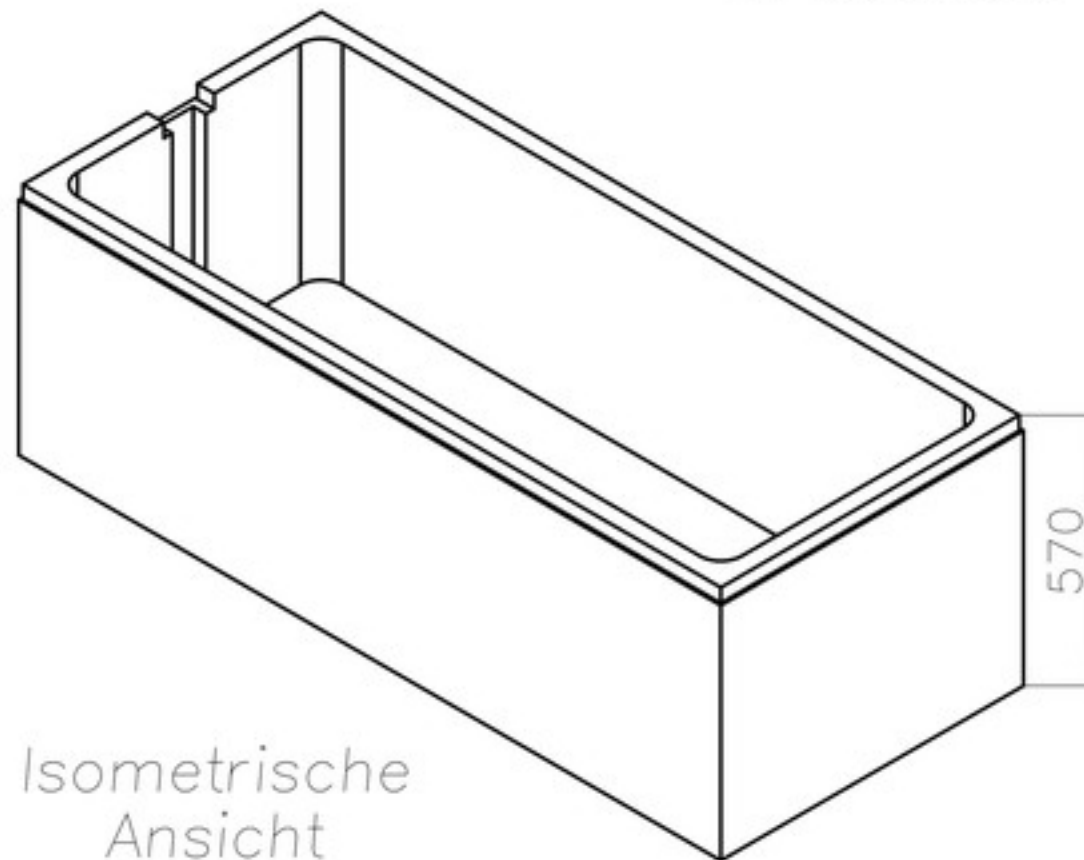

Wannenträger zur Wanne 1700 x 700 mm

Draufsicht

Isometrische
Ansicht

Wannenträger zur Wanne 1700 x 750 mm

Draufsicht

Isometrische
Ansicht