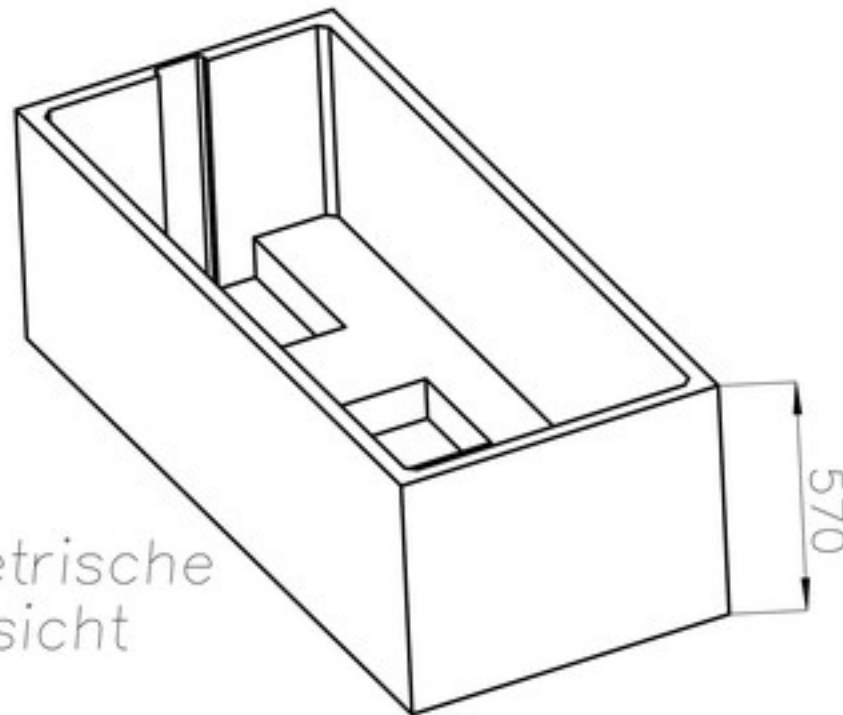

Wannenträger zur Wanne 1700 x 700 mm

Draufsicht

Isometrische
Ansicht

Wannenträger zur Wanne 1700 x 750 mm

Draufsicht

Isometrische
Ansicht