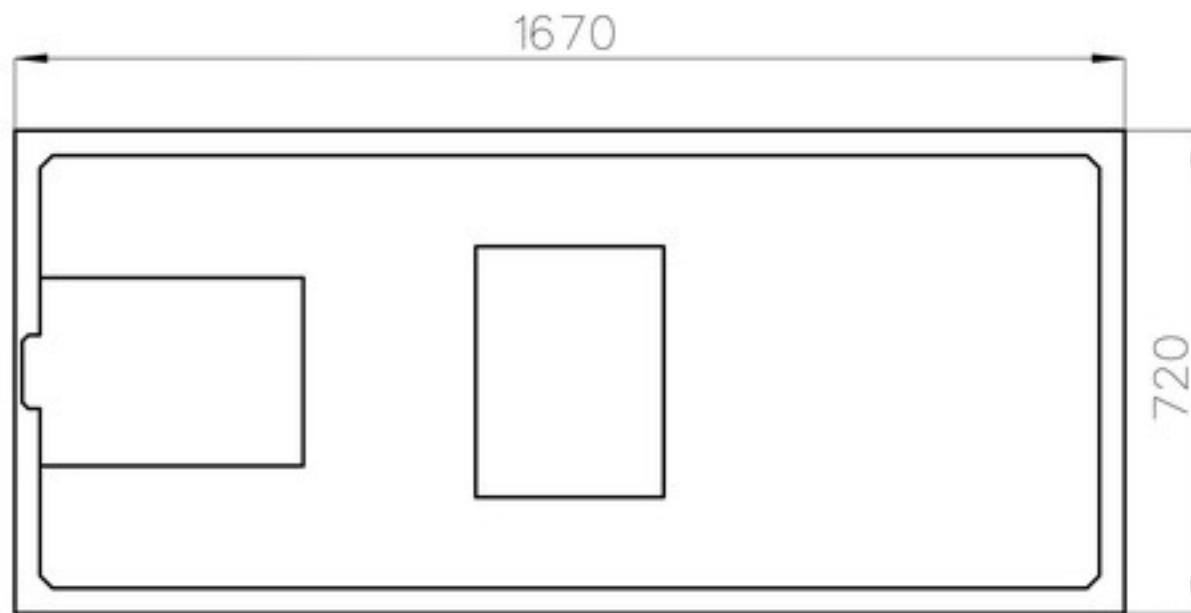

Wannenträger zur Wanne 1700 x 700 mm

Draufsicht

Isometrische
Ansicht

Wannenträger zur Wanne 1700 x 750 mm

Draufsicht

Isometrische
Ansicht