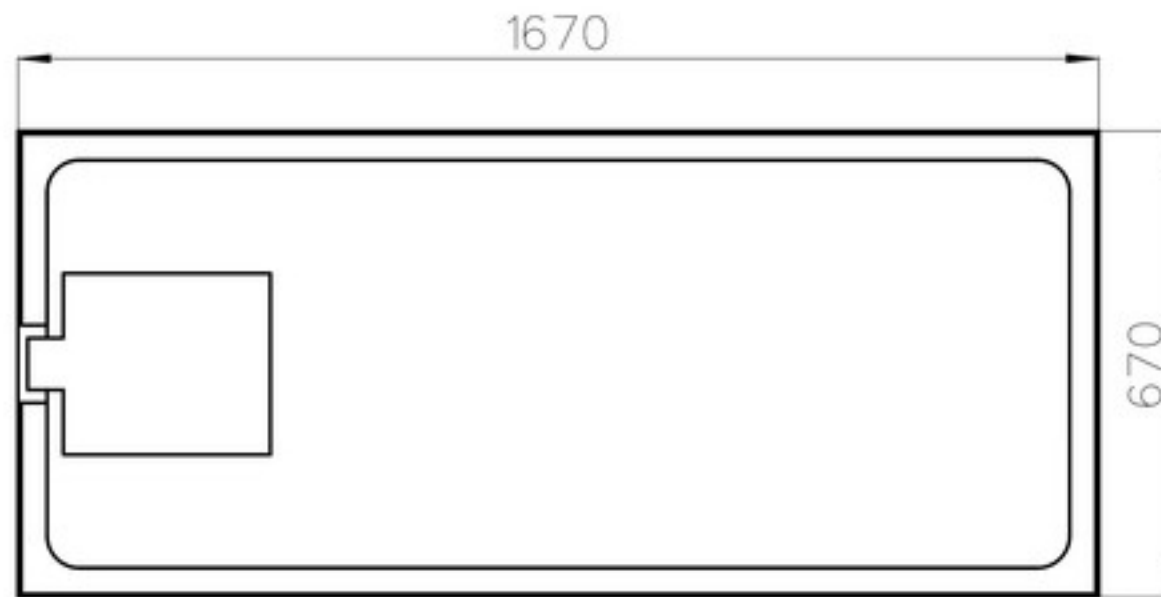

Wannenträger zur Wanne 1700 x 700 mm

Draufsicht

Isometrische
Ansicht

Wannenträger zur Wanne 1700 x 750 mm

Draufsicht

Isometrische
Ansicht