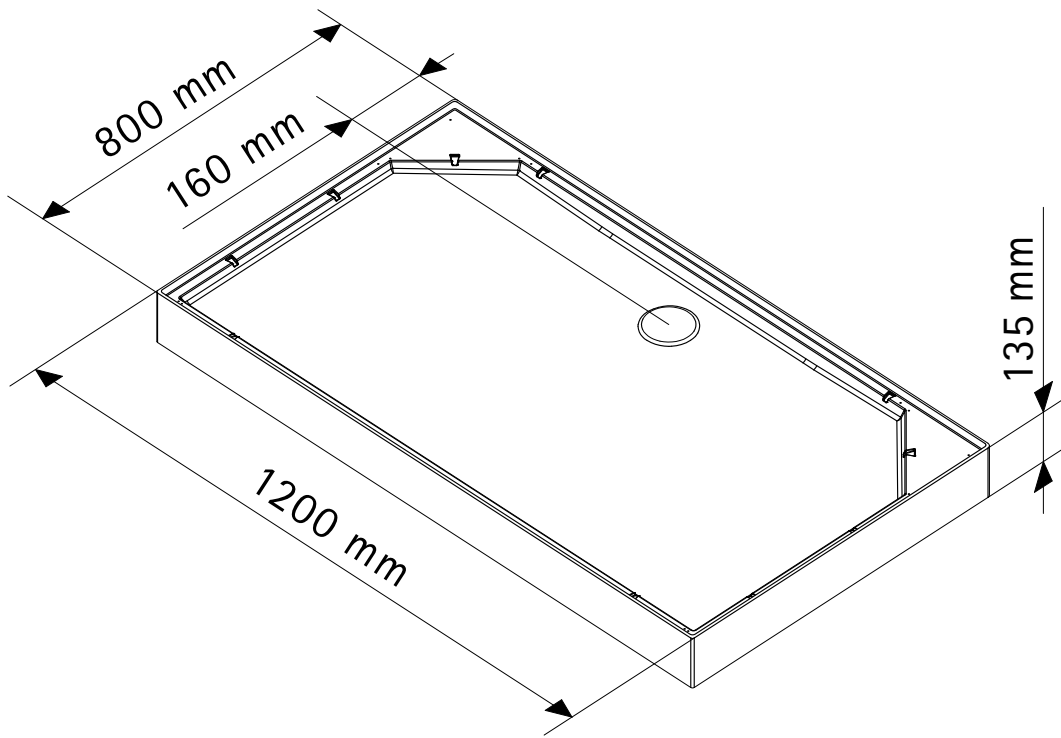

Datenblatt: Ibiza (1200 x 800 mm)

06/24

Anschlussbereich Ibiza 1200 x 800

Verstellbereich der Füße
min. 130 mm, max 160 mm

Daten:

- Maße Duschbecken: 1200 mm x 800 mm x 135 mm
- Höhe komplett: 2040 mm
- Scheibenmaße der Türen: 1880 mm x 585 mm x 5 mm
- Sichtbares Glasmaß des Festteiles: 1830 mm x 480 mm x 5 mm
- Glasstärke Türscheibe: 5 mm
- Glasstärke Seitenwand: 5 mm
- Einstiegsbreite: 490 mm
- Einstieghöhe: 165 mm
- Durchgangshöhe: 1820 mm
- Duschbecken Höhe: 135 mm
- Schlauchlänge: 205 mm, G1/2" Anschluss
- Innere Ablage: in 1120 mm Höhe, gemessen von der Duschbeckenoberkante
- Brausestange 400 mm höhenverstellbar
- Hand- und Kopfbrause
- Flexibler Brauseschlauch aus Metall, 1500 mm lang
- Türscheiben zum Reinigen abklappbar
- Farbe Rückwandscheiben: light-grün
- Seitenwand 800 mm: Sichtbares Glasmaß: 680 mm x 1850 mm x 4 mm
- Rückwand (light grün): Sichtbares Glasmaß: 870 mm x 1855 mm x 4 mm
- Seitenwand (light grün): Sichtbares Glasmaß: 475 mm x 1855 mm x 4 mm
- Info: Schrauben für den Eckverbinder: 3,5 mm x 9,5 mm