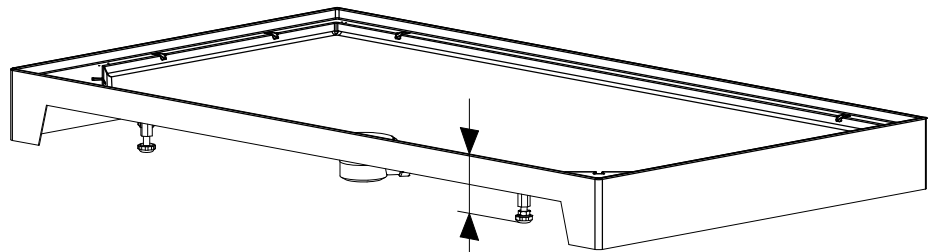

Datenblatt: Ibiza (1200 x 800 mm)

06/24

Anschlussbereich Ibiza 1200 x 800

Verstellbereich der Füße
min. 130 mm, max 160 mm

Daten:

- Maße Duschbecken: 1200 mm x 800 mm x 135 mm
- Höhe komplett: 2040 mm
- Scheibenmaße der Türen: 1880 mm x 585 mm x 5 mm
- Sichtbares Glasmaß des Festteiles: 1830 mm x 480 mm x 5 mm
- Glasstärke Türscheibe: 5 mm
- Glasstärke Seitenwand: 5 mm
- Einstiegsbreite: 490 mm
- Einstieghöhe: 165 mm
- Durchgangshöhe: 1820 mm
- Duschbecken Höhe: 135 mm
- Schlauchlänge: 205 mm, G1/2" Anschluss
- Innere Ablage: in 1120 mm Höhe, gemessen von der Duschbeckenoberkante
- Brausestange 400 mm höhenverstellbar
- Hand- und Kopfbrause
- Flexibler Brauseschlauch aus Metall, 1500 mm lang
- Türscheiben zum Reinigen abklappbar
- Farbe Rückwandscheiben: light-grün
- Seitenwand 800 mm: Sichtbares Glasmaß: 680 mm x 1850 mm x 4 mm
- Rückwand (light grün): Sichtbares Glasmaß: 870 mm x 1855 mm x 4 mm
- Seitenwand (light grün): Sichtbares Glasmaß: 475 mm x 1855 mm x 4 mm
- Info: Schrauben für den Eckverbinder: 3,5 mm x 9,5 mm