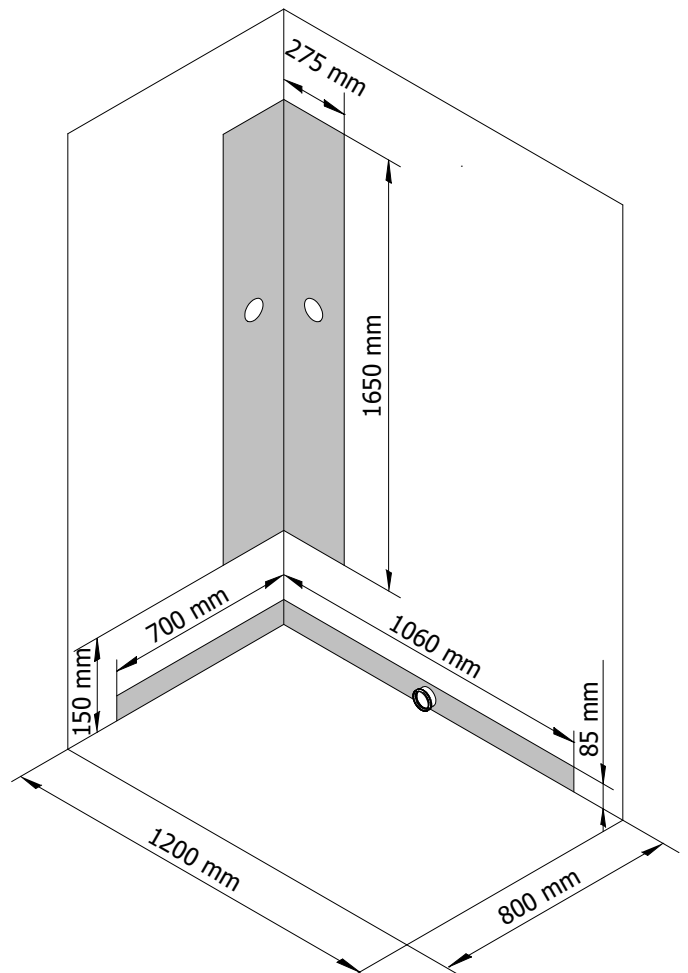

Datenblatt: Ibiza (1200 x 800 mm)

06/24

Anschlussbereich Ibiza 1200 x 800

Verstellbereich der Füße
min. 130 mm, max 160 mm

Daten:

- Maße Duschbecken: 1200 mm x 800 mm x 135 mm
- Höhe komplett: 2040 mm
- Scheibenmaße der Türen: 1880 mm x 585 mm x 5 mm
- Sichtbares Glasmaß des Festteiles: 1830 mm x 480 mm x 5 mm
- Glasstärke Türscheibe: 5 mm
- Glasstärke Seitenwand: 5 mm
- Einstiegsbreite: 490 mm
- Einstieghöhe: 165 mm
- Durchgangshöhe: 1820 mm
- Duschbecken Höhe: 135 mm
- Schlauchlänge: 205 mm, G1/2" Anschluss
- Innere Ablage: in 1120 mm Höhe, gemessen von der Duschbeckenoberkante
- Brausestange 400 mm höhenverstellbar
- Hand- und Kopfbrause
- Flexibler Brauseschlauch aus Metall, 1500 mm lang
- Türscheiben zum Reinigen abklappbar
- Farbe Rückwandscheiben: light-grün
- Seitenwand 800 mm: Sichtbares Glasmaß: 680 mm x 1850 mm x 4 mm
- Rückwand (light grün): Sichtbares Glasmaß: 870 mm x 1855 mm x 4 mm
- Seitenwand (light grün): Sichtbares Glasmaß: 475 mm x 1855 mm x 4 mm
- Info: Schrauben für den Eckverbinder: 3,5 mm x 9,5 mm