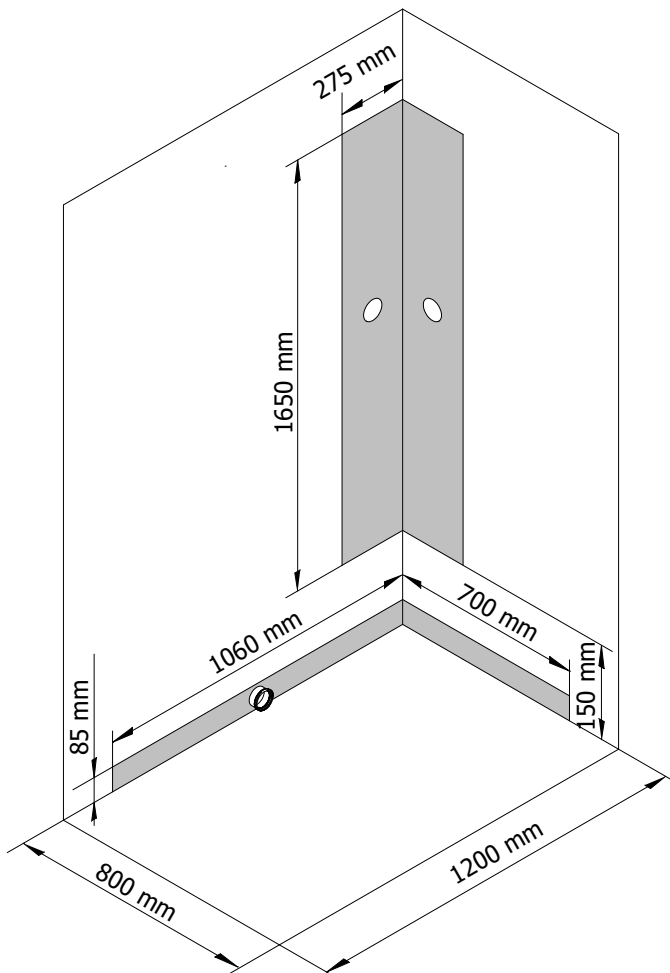

Datenblatt: Ibiza (1200 x 800 mm)

06/24

Anschlussbereich Ibiza 1200 x 800

Verstellbereich der Füße
min. 130 mm, max 160 mm

Daten:

- Maße Duschbecken: 1200 mm x 800 mm x 135 mm
- Höhe komplett: 2040 mm
- Scheibenmaße der Türen: 1880 mm x 585 mm x 5 mm
- Sichtbares Glasmaß des Festteiles: 1830 mm x 480 mm x 5 mm
- Glasstärke Türscheibe: 5 mm
- Glasstärke Seitenwand: 5 mm
- Einstiegsbreite: 490 mm
- Einstieghöhe: 165 mm
- Durchgangshöhe: 1820 mm
- Duschbecken Höhe: 135 mm
- Schlauchlänge: 205 mm, G1/2" Anschluss
- Innere Ablage: in 1120 mm Höhe, gemessen von der Duschbeckenoberkante
- Brausestange 400 mm höhenverstellbar
- Hand- und Kopfbrause
- Flexibler Brauseschlauch aus Metall, 1500 mm lang
- Türscheiben zum Reinigen abklappbar
- Farbe Rückwandscheiben: light-grün
- Seitenwand 800 mm: Sichtbares Glasmaß: 680 mm x 1850 mm x 4 mm
- Rückwand (light grün): Sichtbares Glasmaß: 870 mm x 1855 mm x 4 mm
- Seitenwand (light grün): Sichtbares Glasmaß: 475 mm x 1855 mm x 4 mm
- Info: Schrauben für den Eckverbinder: 3,5 mm x 9,5 mm