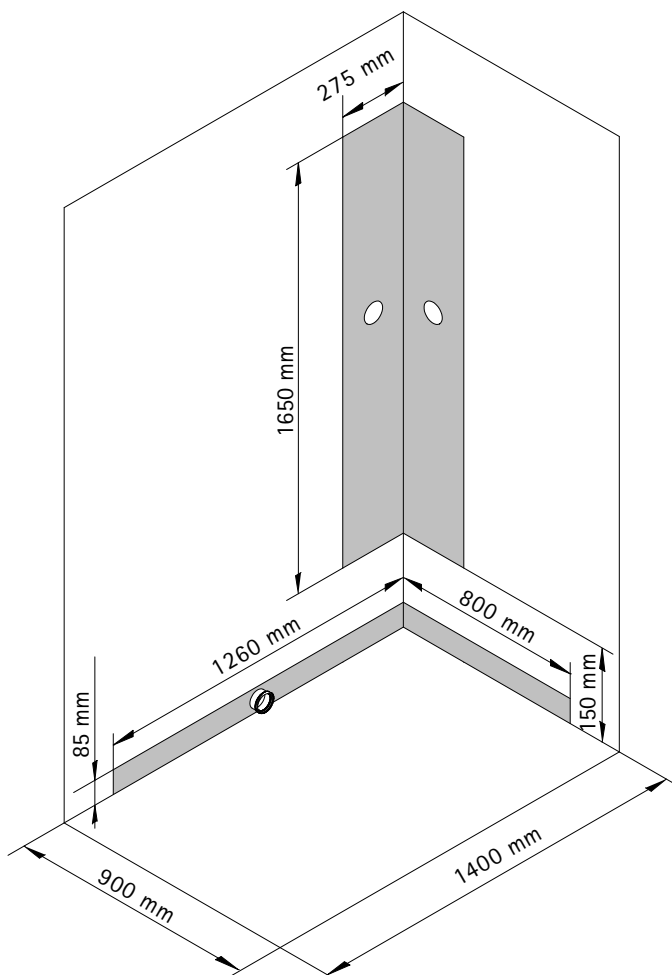

Datenblatt: Ibiza (1400 x 900 mm)

06/24

Anschlussbereich Ibiza 1400 x 900

Daten:

- Maße Duschbecken: 1400 mm x 900 mm x 135 mm
- Höhe komplett: 2040 mm
- ScheibenmaÙe der Türen: 1880 mm x 685 mm x 5 mm
- Sichtbares GlasmaÙ des Festteiles: 1830 mm x 580 mm x 5 mm
- Glasstärke Türscheibe: 5 mm
- Glasstärke Seitenwand: 5 mm
- Einstiegsbreite: 590 mm
- Einstieghöhe: 165 mm
- Durchgangshöhe: 1820 mm
- Duschbecken Höhe: 135 mm
- Schlauchlänge: 205 mm, G1/2" Anschluss

- Innere Ablage: in 1120 mm Höhe, gemessen von der Duschbeckenoberkante
- Brausestange 400 mm höhenverstellbar
- Hand- und Kopfbrause
- Flexibler Brauseschlauch aus Metall, 1500 mm lang
- Türscheiben zum Reinigen abklappbar

- Farbe Rückwandscheiben: light-grün

- Seitenwand 900 mm: Sichtbares GlasmaÙ: 780 mm x 1850 mm x 4 mm
- Rückwand (light grün): Sichtbares GlasmaÙ: 1070 mm x 1855 mm x 4 mm
- Seitenwand (light grün): Sichtbares GlasmaÙ: 575 mm x 1855 mm x 4 mm

- Info: Schrauben für den Eckverbinder: 3,5 mm x 9,5 mm