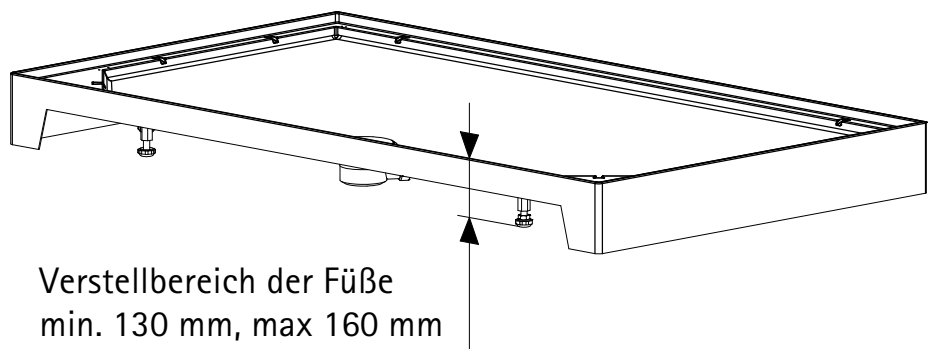

Datenblatt: Ibiza (1400 x 900 mm)

06/24

Anschlussbereich Ibiza 1400 x 900

Daten:

- Maße Duschbecken: 1400 mm x 900 mm x 135 mm
- Höhe komplett: 2040 mm
- ScheibenmaÙe der Türen: 1880 mm x 685 mm x 5 mm
- Sichtbares GlasmaÙ des Festteiles: 1830 mm x 580 mm x 5 mm
- Glasstärke Türscheibe: 5 mm
- Glasstärke Seitenwand: 5 mm
- Einstiegsbreite: 590 mm
- Einstieghöhe: 165 mm
- Durchgangshöhe: 1820 mm
- Duschbecken Höhe: 135 mm
- Schlauchlänge: 205 mm, G1/2" Anschluss

- Innere Ablage: in 1120 mm Höhe, gemessen von der Duschbeckenoberkante
- Brausestange 400 mm höhenverstellbar
- Hand- und Kopfbrause
- Flexibler Brauseschlauch aus Metall, 1500 mm lang
- Türscheiben zum Reinigen abklappbar

- Farbe Rückwandscheiben: light-grün

- Seitenwand 900 mm: Sichtbares GlasmaÙ: 780 mm x 1850 mm x 4 mm
- Rückwand (light grün): Sichtbares GlasmaÙ: 1070 mm x 1855 mm x 4 mm
- Seitenwand (light grün): Sichtbares GlasmaÙ: 575 mm x 1855 mm x 4 mm