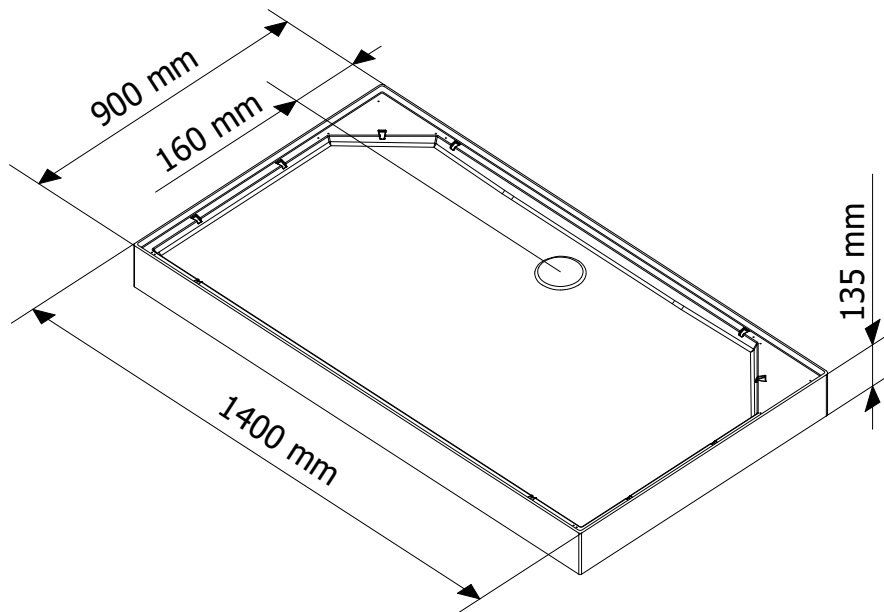

Datenblatt: Ibiza (1400 x 900 mm)

06/24

Anschlussbereich Ibiza 1400 x 900

Daten:

- Maße Duschbecken: 1400 mm x 900 mm x 135 mm
- Höhe komplett: 2040 mm
- ScheibenmaÙe der Türen: 1880 mm x 685 mm x 5 mm
- Sichtbares GlasmaÙ des Festteiles: 1830 mm x 580 mm x 5 mm
- Glasstärke Türscheibe: 5 mm
- Glasstärke Seitenwand: 5 mm
- Einstiegsbreite: 590 mm
- Einstieghöhe: 165 mm
- Durchgangshöhe: 1820 mm
- Duschbecken Höhe: 135 mm
- Schlauchlänge: 205 mm, G1/2" Anschluss

- Innere Ablage: in 1120 mm Höhe, gemessen von der Duschbeckenoberkante
- Brausestange 400 mm höhenverstellbar
- Hand- und Kopfbrause
- Flexibler Brauseschlauch aus Metall, 1500 mm lang
- Türscheiben zum Reinigen abklappbar

- Farbe Rückwandscheiben: light-grün

- Seitenwand 900 mm: Sichtbares GlasmaÙ: 780 mm x 1850 mm x 4 mm
- Rückwand (light grün): Sichtbares GlasmaÙ: 1070 mm x 1855 mm x 4 mm
- Seitenwand (light grün): Sichtbares GlasmaÙ: 575 mm x 1855 mm x 4 mm

- Info: Schrauben für den Eckverbinder: 3,5 mm x 9,5 mm