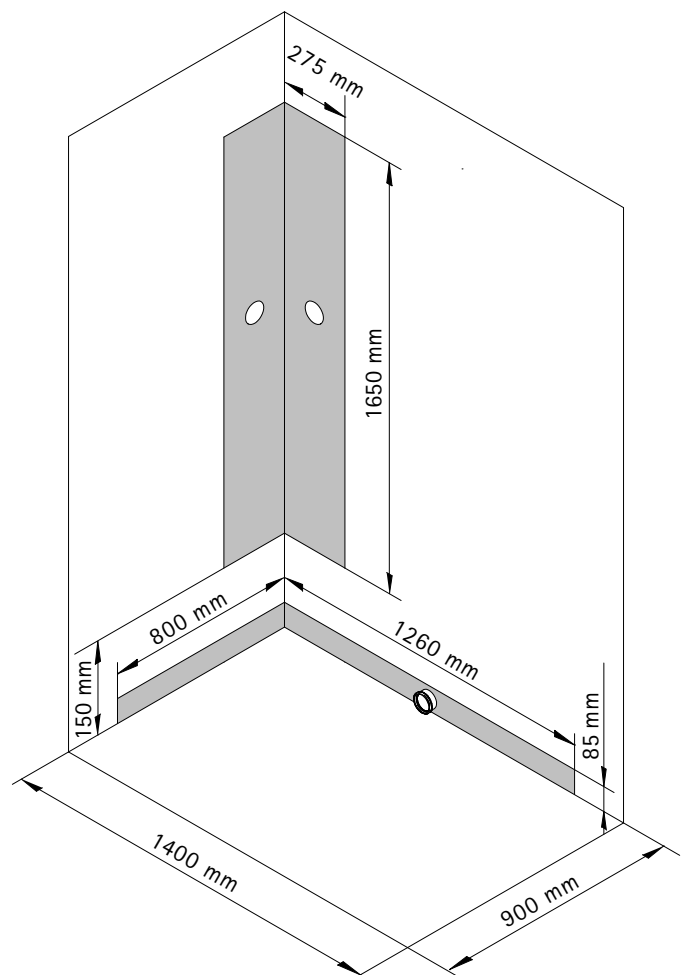

Datenblatt: Ibiza (1400 x 900 mm)

06/24

Anschlussbereich Ibiza 1400 x 900

Daten:

- Maße Duschbecken: 1400 mm x 900 mm x 135 mm
- Höhe komplett: 2040 mm
- ScheibenmaÙe der Türen: 1880 mm x 685 mm x 5 mm
- Sichtbares GlasmaÙ des Festteiles: 1830 mm x 580 mm x 5 mm
- Glasstärke Türscheibe: 5 mm
- Glasstärke Seitenwand: 5 mm
- Einstiegsbreite: 590 mm
- Einstieghöhe: 165 mm
- Durchgangshöhe: 1820 mm
- Duschbecken Höhe: 135 mm
- Schlauchlänge: 205 mm, G1/2" Anschluss

- Innere Ablage: in 1120 mm Höhe, gemessen von der Duschbeckenoberkante
- Brausestange 400 mm höhenverstellbar
- Hand- und Kopfbrause
- Flexibler Brauseschlauch aus Metall, 1500 mm lang
- Türscheiben zum Reinigen abklappbar

- Farbe Rückwandscheiben: light-grün

- Seitenwand 900 mm: Sichtbares GlasmaÙ: 780 mm x 1850 mm x 4 mm
- Rückwand (light grün): Sichtbares GlasmaÙ: 1070 mm x 1855 mm x 4 mm
- Seitenwand (light grün): Sichtbares GlasmaÙ: 575 mm x 1855 mm x 4 mm

- Info: Schrauben für den Eckverbinder: 3,5 mm x 9,5 mm