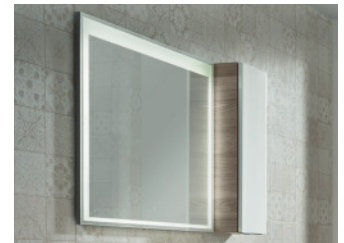

LUXOR

Steinesche-Optik¹⁾

- hängend, montiert

- ✓ Mit Dickkante/PU-Verleimung
- ✓ Gedämpfte Scharniere
- ✓ Schubladen mit Soft-Close-System
- ✓ inkl. Griffe, Chrom glänzend

Korpus + Front

Steinesche¹⁾

ConturaLight: stimmungsvolle LED-Beleuchtung des Waschtisches.

Der Hängeschrank, auch verspiegelt, ist als Ergänzung zum Spiegelschrank links und rechts einsetzbar.

Formschöner Waschtisch (120 cm) mit großer Ablage-

Fackelmann Artikel-Nummern:

- 1** 81498 Spiegelement SCERA
 79823 Hängeschrank, rechts
 86213 Armatur Flow
 79806 Gussmarmor-Waschtisch,
 100 cm, links
 80109 ConturaLight
 79803 Waschtisch-Unterschrank
 79843 Unterschrank, rechts
 86770 Handtuchhalter Vision
 79903 Doppel-Midischrank, 60 cm
- 2** 79891 Spiegelschrank, 80 cm
 86213 Armatur Flow
 79800 Gussmarmor-Waschtisch,
 80 cm, mittig
 80109 ConturaLight
 79803 Waschtisch-Unterschrank
 86770 Handtuchhalter Vision
 79880 Hochschrank persp.,rechts
- 3** 79813 Hängeschrank, links
 79891 Spiegelschrank, 80 cm
 86213 Armatur Flow
 79807 Gussmarmor-Waschtisch,
 100 cm, rechts
 80109 ConturaLight
 79833 Unterschrank, links
 79803 Waschtisch-Unterschrank

- hängend, montiert

- ✓ Mit Dickkante/PU-Verleimung
- ✓ Gedämpfte Scharniere
- ✓ Schubladen mit Soft-Close-System
- ✓ inkl. Griffe, Chrom glänzend

Korpus:

Steinsche¹⁾

Front:

Weiß
Hochglanz

Formschöner Waschtisch (100 cm) auch mit Ablagefläche rechts wählbar.