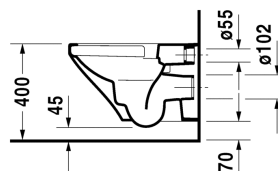

DuraStyle Wand-WC Duravit Rimless® Set # 45510900A1

Wand-WC Duravit Rimless® Set	Größe	Gewicht	Bestellnummer
Kartonabmessungen 560 x 400 x 430 mm			
Farben			
00 Weiss			
Variante			
		31,500 Kilogramm	45510900A1
Infobox			
Durafix für unsichtbare Befestigung ist im Lieferumfang enthalten, Wird kein Vorwandelement verwendet, wird die Befestigung # 006500 empfohlen			
Ausschreibungstext			
URAVIT DuraStyle Wand-WC Duravit Rimless®, Design by Matteo Thun, Tiefspüler wandhängend mit verdeckter Befestigung, Durafix inklusive. Spülrandloses WWC mit patentierter Duravit Rimless® Spültechnologie aus Sanitärkeramik für 4,5 Liter Spülwasser, EWL Klasse 1. Rechteckige nach unten konische Beckenform mit einer schmalen, markanten Keramikkante. Flache Deckel-/Sitzkombination. Bodenfreiheit von 50/75mm bei Einbauhöhe 400mm. Abmessungen(BxHxT)370x540x350/325mm. Weiß., #2551090000 und DuraStyle WC-Sitz Design by Matteo Thun & Antonio Rodriguez, aus hochwertigem Kunststoff mit Deckel, abnehmbar. Scharniere Edelstahl. Ausführung mit Absenkautomatik. Weiß. # 0063790000. Best.Nr. 45510900A1			

Alle Zeichnungen enthalten alle notwendigen Maße (mm), die den üblichen Toleranzen unterliegen. Exakte Maße können nur am Produkt abgenommen werden.

DuraStyle Wand-WC Duravit Rimless® # 255109..00

| < 370 mm > |