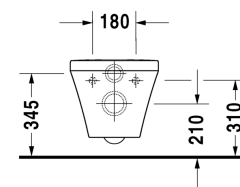

DuraStyle Wand-WC Duravit Rimless® # 255109..00

| < 370 mm > |

Wand-WC Duravit Rimless®	Größe	Gewicht	Bestellnummer
rimless, Tiefspüler, Durafix inklusive, EWL Klasse 1			
Farben			
00 Weiss 20 HygieneGlaze Weiss (antibakteriell wirkende Keramikglasur)			
Variante			
♣ 4,5 L	370 x 540 mm	28,700 Kilogramm	255109..00
Infobox			
Durafix für unsichtbare Befestigung ist im Lieferumfang enthalten			
Sanitärkeramiken mit der speziellen WonderGliss Oberflächen Ausführung bleiben sauber und gut aussehend für eine lange Zeit. Wenn Sie WonderGliss bestellen fügen Sie bitte eine "1" als elfte Ziffer zur Bestellnummer hinzu.			
Zubehör			
Schallschutz-Set für Wand-WC		0,300 Kilogramm	005064
Befestigung für Wand-Bidet und Wand-WC	Ø 12 x 180 mm	0,200 Kilogramm	006500
Passende Produkte			
WC-Sitz Scharniere Edelstahl, ohne Absenkautomatik,			006371
WC-Sitz Scharniere Edelstahl, abnehmbar, mit Absenkautomatik,			006379
WC-Sitz Vital mit Winkelpuffern und durchgehender Scharnierwelle, Scharniere Edelstahl, ohne Absenkautomatik,			002061
Ausschreibungstext			
DURAVIT DuraStyle Wand-WC Duravit Rimless®, Design by Matteo Thun, Tiefspüler wandhängend mit verdeckter Befestigung, Durafix inklusive. Spülrandloses WWC mit patentierter Duravit Rimless® Spültechnologie aus Sanitärkeramik für 4,5 Liter Spülwasser,EWL Klasse 1. Rechteckige nach unten konische Beckenform mit einer schmalen, markanten Keramikante. Fläche eckel-/Sitzkombination. Bodenfreiheit von 50/75mm bei Einbauhöhe 400mm. Abmessungen(BxHxT)370x540x350/325mm. Weiß. Best.Nr. 2551090000.			

Alle Zeichnungen enthalten alle notwendigen Maße (mm), die den üblichen Toleranzen unterliegen. Exakte Maße können nur am Produkt abgenommen werden.