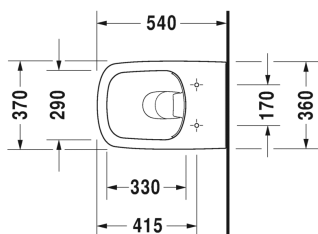

DuraStyle Wand-WC Duravit Rimless® Set # 45510900A1

Wand-WC Duravit Rimless® Set	Größe	Gewicht	Bestellnummer
Kartonabmessungen 560 x 400 x 430 mm			
Farben			
00 Weiss			
Variante			
		31,500 Kilogramm	45510900A1
Infobox			
Durafix für unsichtbare Befestigung ist im Lieferumfang enthalten, Wird kein Vorwandelement verwendet, wird die Befestigung # 006500 empfohlen			
Ausschreibungstext			
URAVIT DuraStyle Wand-WC Duravit Rimless®, Design by Matteo Thun, Tiefspüler wandhängend mit verdeckter Befestigung, Durafix inklusive. Spülrandloses WWC mit patentierter Duravit Rimless® Spültechnologie aus Sanitärkeramik für 4,5 Liter Spülwasser, EWL Klasse 1. Rechteckige nach unten konische Beckenform mit einer schmalen, markanten Keramikkante. Flache Deckel-/Sitzkombination. Bodenfreiheit von 50/75mm bei Einbauhöhe 400mm. Abmessungen(BxHxT)370x540x350/325mm. Weiß., #2551090000 und DuraStyle WC-Sitz Design by Matteo Thun & Antonio Rodriguez, aus hochwertigem Kunststoff mit Deckel, abnehmbar. Scharniere Edelstahl. Ausführung mit Absenkautomatik. Weiß. # 0063790000. Best.Nr. 45510900A1			

Alle Zeichnungen enthalten alle notwendigen Maße (mm), die den üblichen Toleranzen unterliegen. Exakte Maße können nur am Produkt abgenommen werden.

DuraStyle Wand-WC Duravit Rimless® # 255109..00

| < 370 mm > |