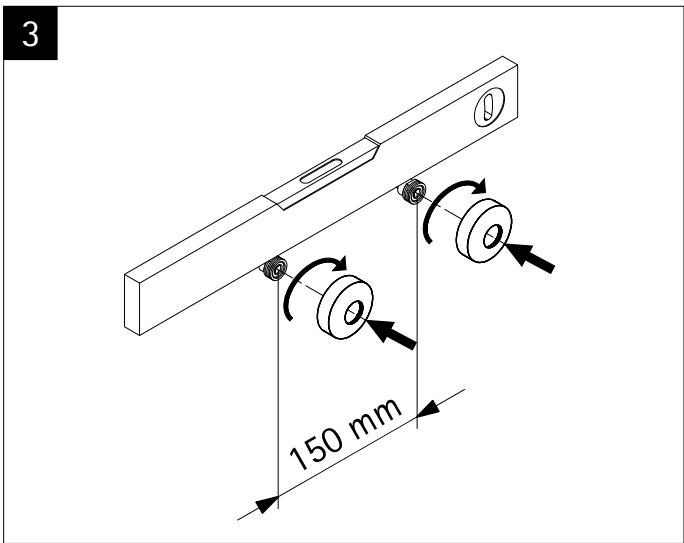

Benötigtes Werkzeug, Tools required, Outils nécessaires, Benodigd gereedschap