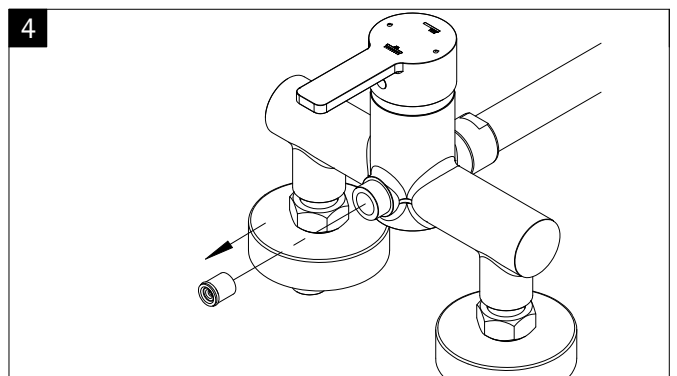

fr

Montage dans le sense inverse.

nl

Inbouw in omgekeerde volgorde.

Info

- de** Rückflussverhinderer wechseln.
Wasser abstellen!
- en** non-return valve maintenance.
turn of the water!
- fr** Entretien du clapet anti-retour.
couper l'arrivée d'eau!
- nl** terugslagklep onderhoud.
water afsluiten!

Info

- de** Einbau in umgekehrter Reihenfolge.
- en** Installation in the reverse order.
- fr** Montage dans le sense inverse.
- nl** Inbouw in omgekeerde volgorde.

Info

de Gleiter wechseln.
Wasser abstellen!