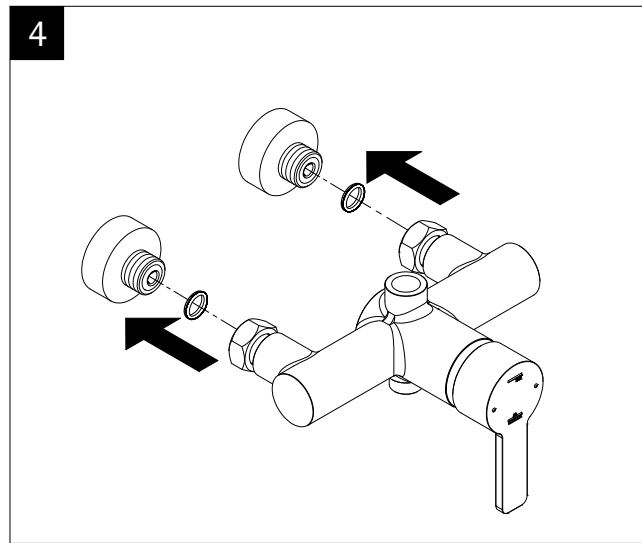

Benötigtes Werkzeug, Tools required, Outils nécessaires, Benodigd gereedschap