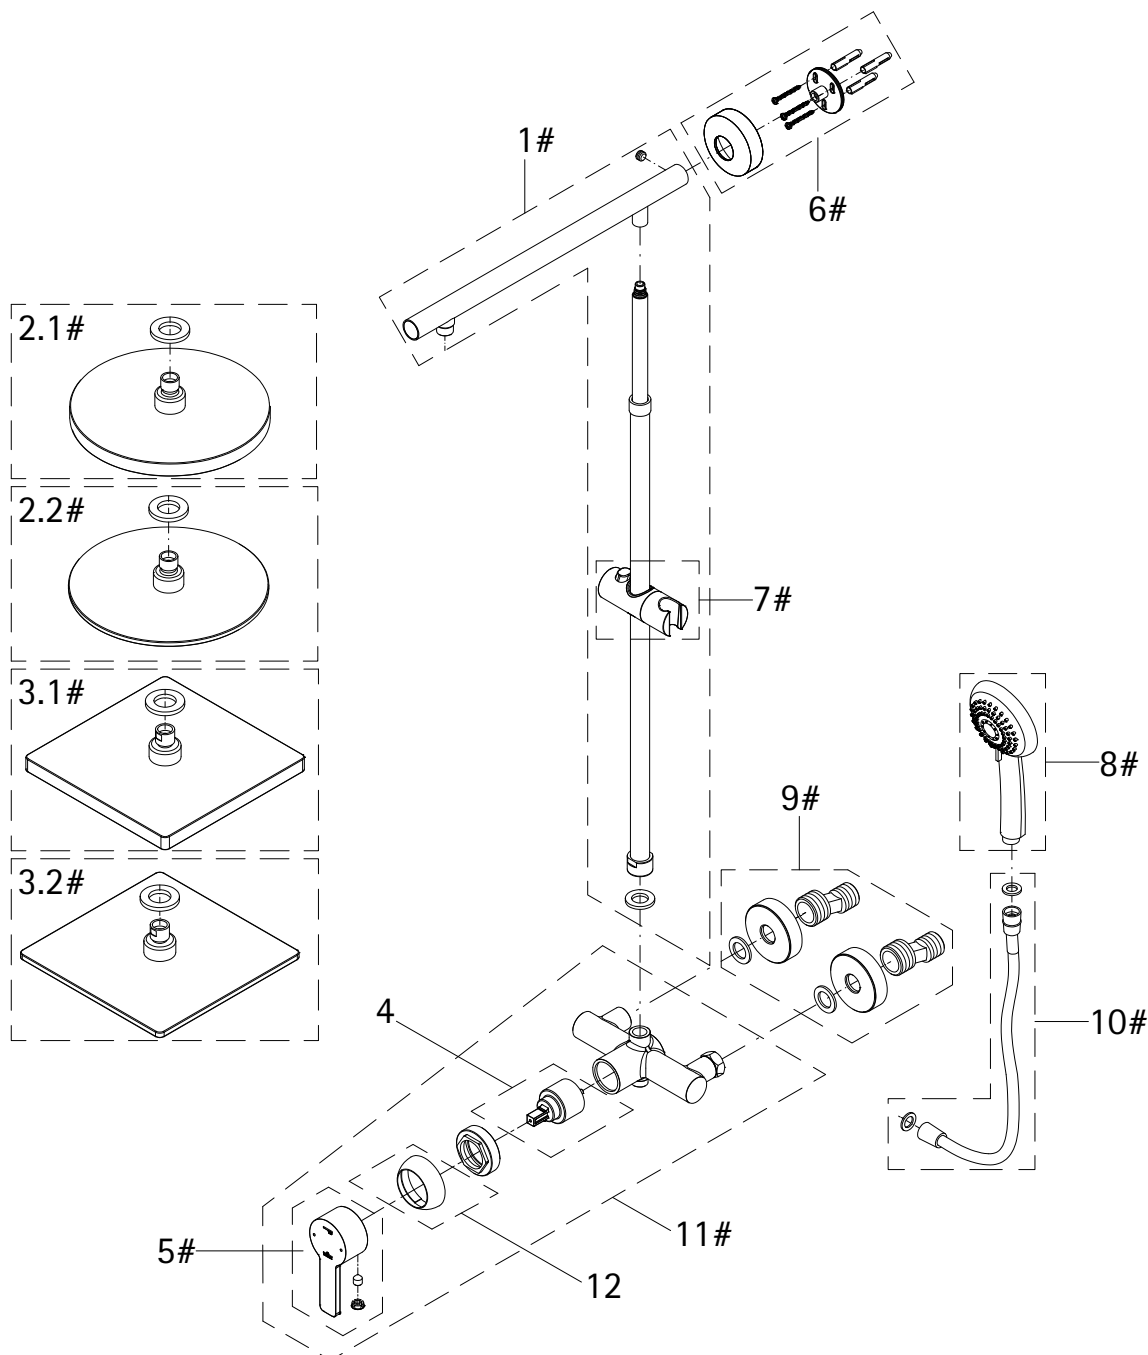

Ersatzteilübersicht, spare parts overview, aperçu des pièces détachées, onderdelen overzicht

optional wählbar

Info	de	Bei der Ersatzteilbestellung bitte unbedingt die entsprechende Artikelnummer vom Kaufbeleg angeben.	fr	Lors de la commande des pièces détachées veuillez donner le numéro d'article conforme au bon d'achat.
	en	When ordering spare parts, please specify the item on the order form.	nl	Bij een onderdeel bestelling het juiste artikelnummer overnemen vanaf het aankoopbewijs.