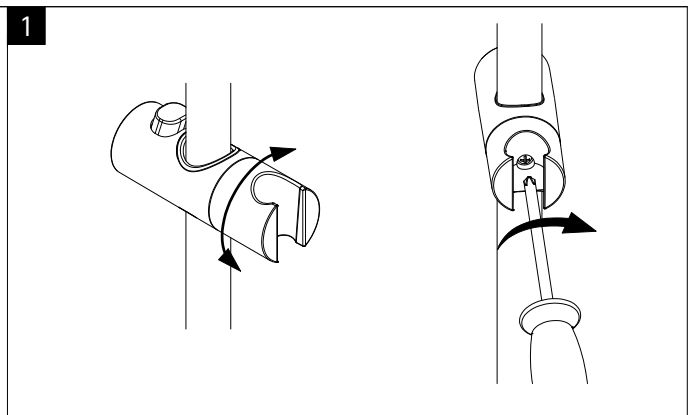

Info

- **de** Handbrausehalter verdreht sich.
- **en** Hand shower support twists
- **fr** support de dochette à main torsade
- **nl** handdochehouder draait