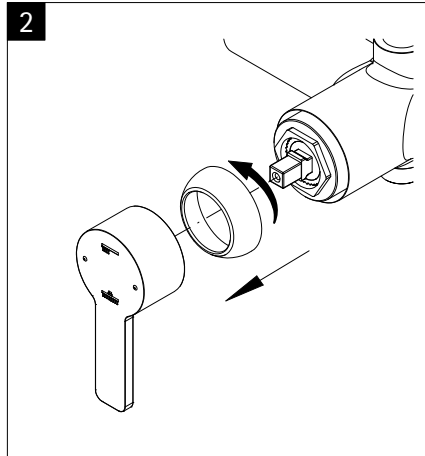

1

2

Info

de

Einhebelmischerkartusche wechseln.
Wasser abstellen!

en

change the single lever mixer cartridge.
turn off the water!

fr

changez la cartouche du mitigeur.
couper l'arrivée d'eau!

nl

eenhendelmengkraan wisselen.
water afsluiten!

Info

de

Einbau in umgekehrter Reihenfolge.

en

Installation in the reverse order.