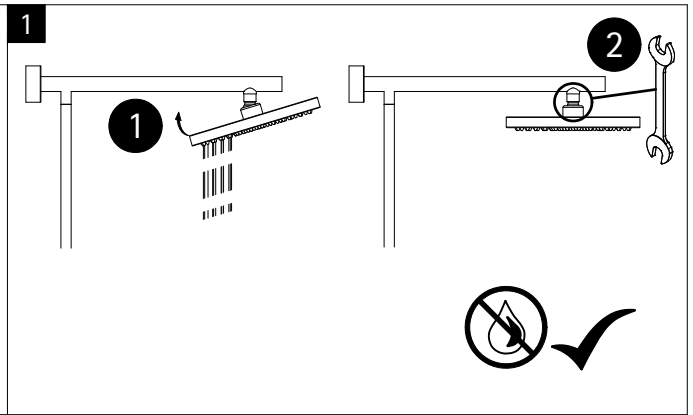

Info

- de** Einbau in umgekehrter Reihenfolge.
- en** Installation in the reverse order.
- fr** Montage dans le sense inverse.
- nl** Inbouw in omgekeerde volgorde.

Info

de Gleiter wechseln.
Wasser abstellen!

en Glider change.
turn of the water!

fr changement de planer.
couper l'arrivée d'eau!

nl Glijder wisselgeld.
water afsluiten!

Info

de Einbau in umgekehrter Reihenfolge.

en Installation in the reverse order.

fr Montage dans le sense inverse.

nl Inbouw in omgekeerde volgorde.

Info

- de** Tropfende Brausen: Hand- und Kopfbrause
- en** dripping head or hand shower
- fr** pommeau haut ou dochette à main goutent
- nl** druipende dochekop of handdoche