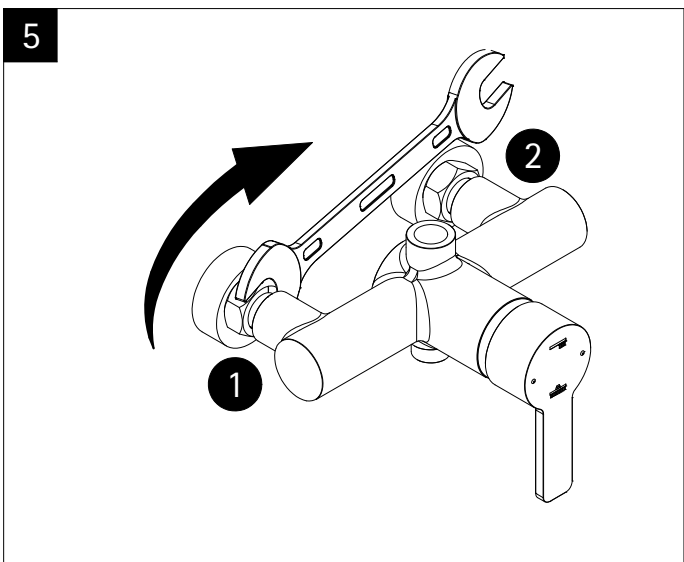

Benötigtes Werkzeug, Tools required, Outils nécessaires, Benodigd gereedschap