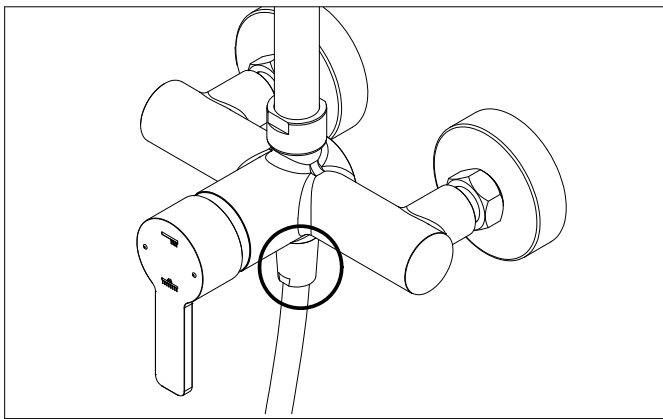

changez la cartouche du mitigeur.
couper l'arrivée d'eau!

nl

eenhendelmengkraan wisselen.
water afsluiten!

Info

de

Einbau in umgekehrter Reihenfolge.

en

Installation in the reverse order.

fr

Montage dans le sense inverse.

nl

Inbouw in omgekeerde volgorde.

Info

- de** Rückflussverhinderer wechseln.
Wasser abstellen!
- en** non-return valve maintenance.
turn of the water!
- fr** Entretien du clapet anti-retour.
couper l'arrivée d'eau!
- nl** terugslagklep onderhoud.
water afsluiten!

Info

- de** Einbau in umgekehrter Reihenfolge.
- en** Installation in the reverse order.
- fr** Montage dans le sense inverse.
- nl** Inbouw in omgekeerde volgorde.

Info

de Gleiter wechseln.
Wasser abstellen!