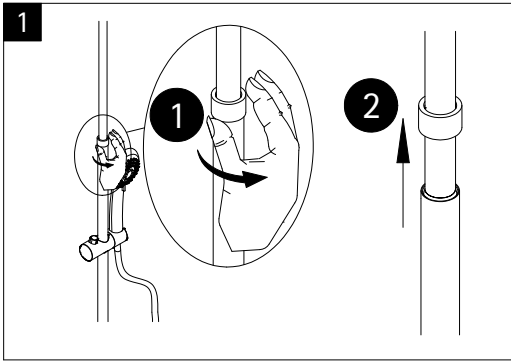

fr

Montage dans le sense inverse.

nl

Inbouw in omgekeerde volgorde.

Info

- de** Rückflussverhinderer wechseln.
Wasser abstellen!
- en** non-return valve maintenance.
turn of the water!
- fr** Entretien du clapet anti-retour.
couper l'arrivée d'eau!
- nl** terugslagklep onderhoud.
water afsluiten!

Info

- de** Einbau in umgekehrter Reihenfolge.
- en** Installation in the reverse order.
- fr** Montage dans le sense inverse.
- nl** Inbouw in omgekeerde volgorde.

Info

de Gleiter wechseln.
Wasser abstellen!

en Glider change.
turn of the water!

fr changement de planer.
couper l'arrivée d'eau!

nl Glijder wisselgeld.
water afsluiten!

Info

de Einbau in umgekehrter Reihenfolge.

en Installation in the reverse order.