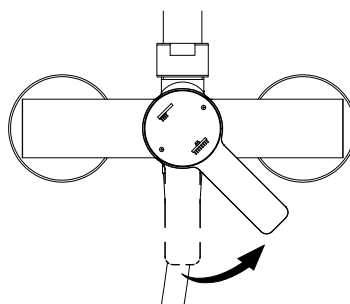

Info

Info

Info

de kalt ☼ / warm ☼

en cold ☼ / hot ☼

fr froid ☼ / chaud ☼

nl koud ☼ / warm ☼

1

2