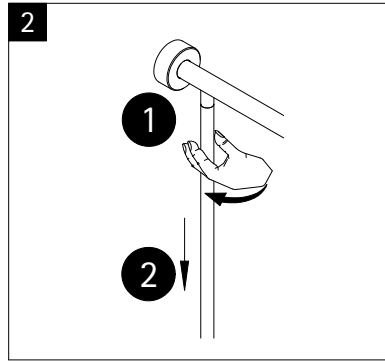

Info

de Einbau in umgekehrter Reihenfolge.

en Installation in the reverse order.

fr Montage dans le sense inverse.

nl Inbouw in omgekeerde volgorde.