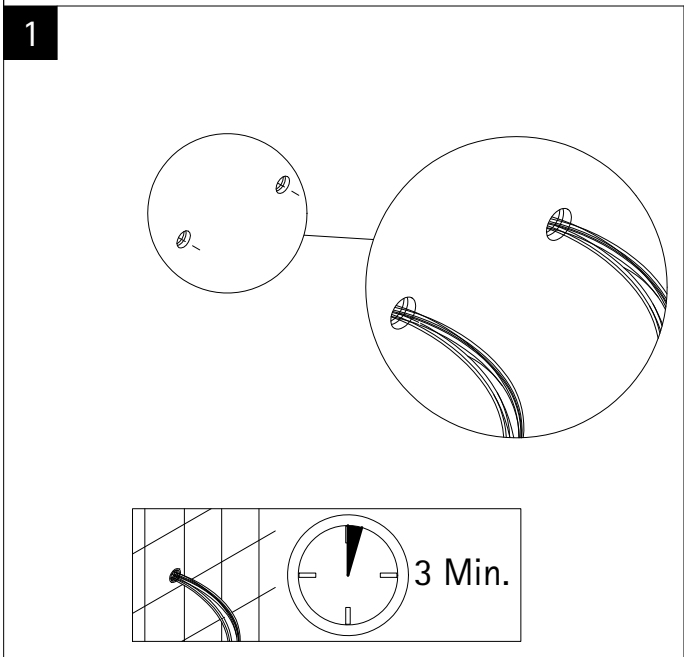

Benötigtes Werkzeug, Tools required, Outils nécessaires, Benodigd gereedschap