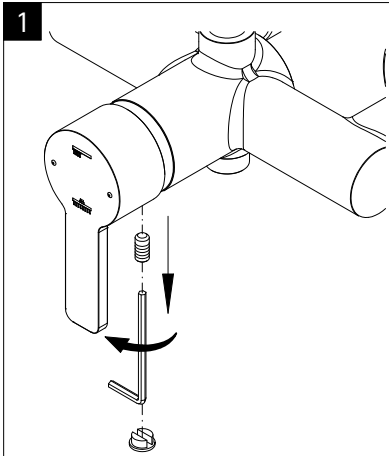

1

2

Info

de

Einhebelmischerkartusche wechseln.
Wasser abstellen!

en

change the single lever mixer cartridge.
turn off the water!

fr

changez la cartouche du mitigeur.
couper l'arrivée d'eau!

nl

eenhendelmengkraan wisselen.
water afsluiten!

Info

de

Einbau in umgekehrter Reihenfolge.

en

Installation in the reverse order.