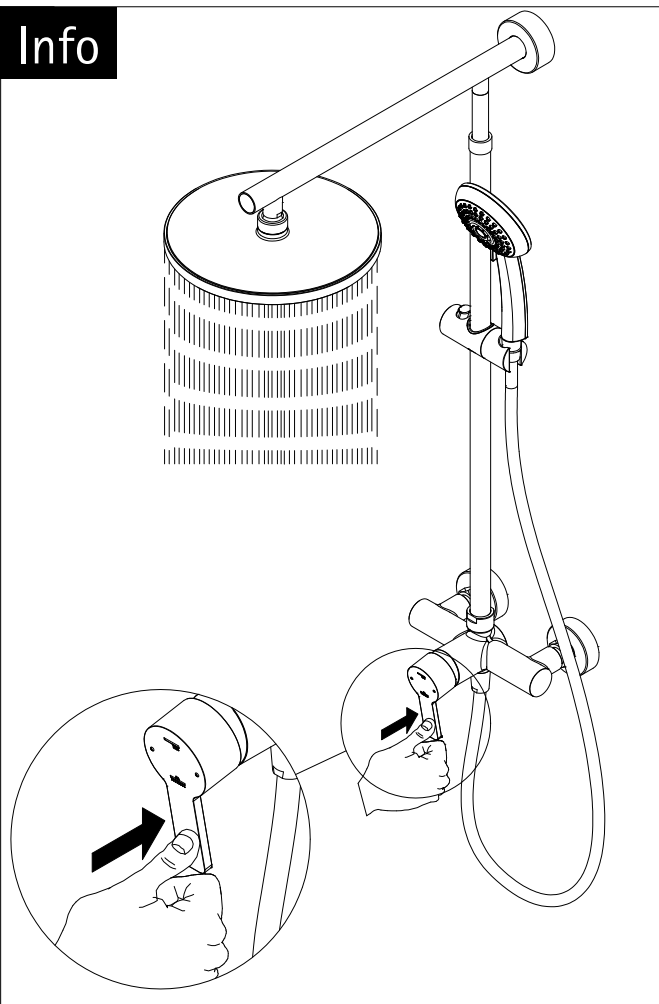

Info

Info

Info

de kalt ☼ / warm ☼

en cold ☼ / hot ☼

fr froid ☼ / chaud ☼

nl koud ☼ / warm ☼

1

2