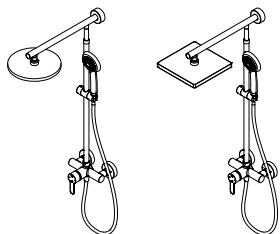

302-1

Prüfnummer / Inspection number / Numéro d'essai / Testnummer

Ersatzteilbestellung / spare parts order
commande de pièces de rechange / Bestelling van reserveonderdelen:
Fax 02962 / 972-4260

Technische Hilfe / technical help / l'aide technique / technologische ondersteuning
Telefon 02962 / 972-40

E-Mail:
ersatzteile@duschservice.de

Duschservice
Zum Hohlen Morgen 22
59939 Olsberg
Deutschland / Germany / Allemagne / Duitsland

**UK
CA**