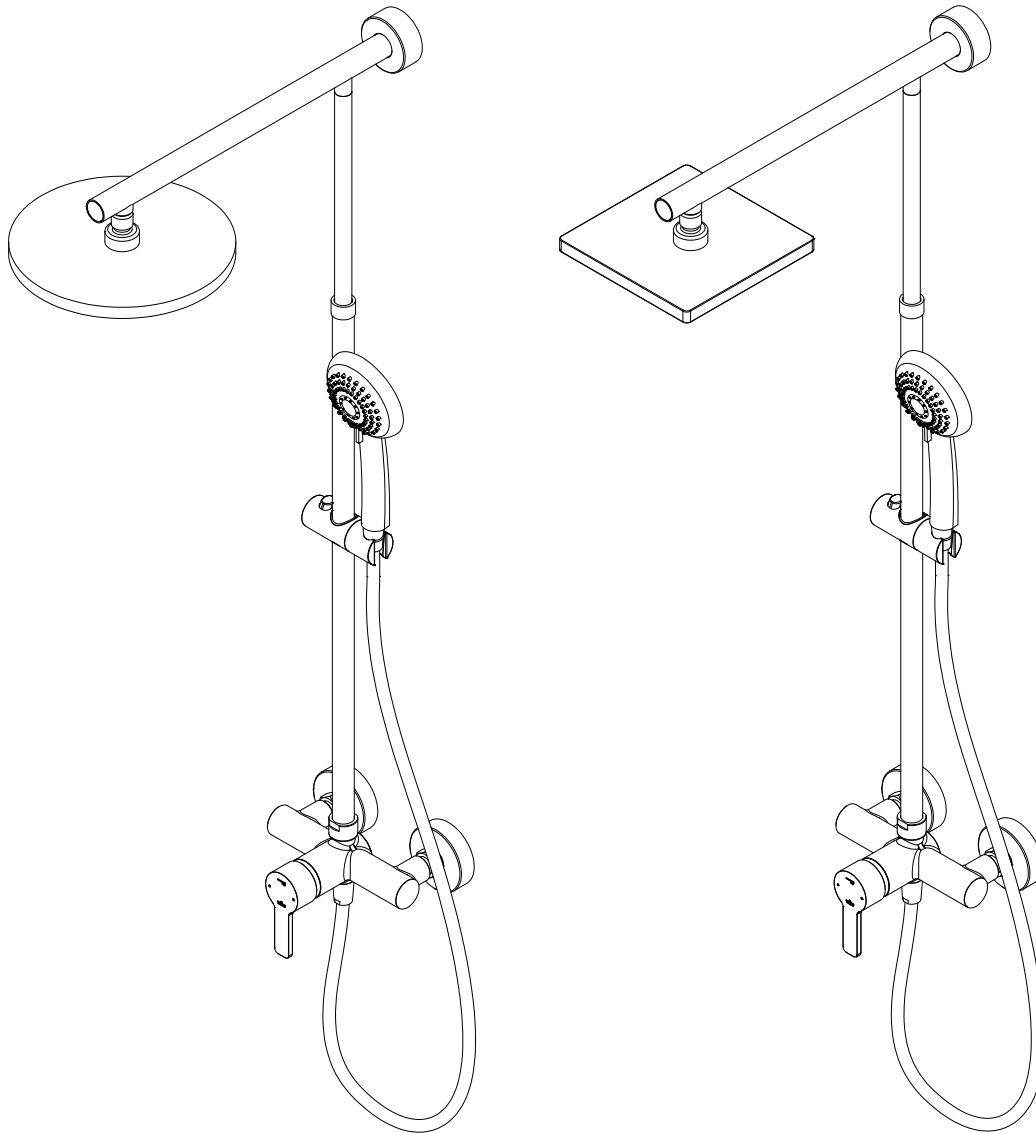

302-1

12-22

- Montageanleitung -

(bitte zusammen mit dem Kaufbeleg aufbewahren)

- Assembly instructions -

(please retain and file together with the purchase receipt)

- Notice de montage -

(à conserver et à accrocher impérativement avec le justificatif d'achat)

- Montagehandleiding -

(samen met de aankoopfactuur in ieder geval bewaren)