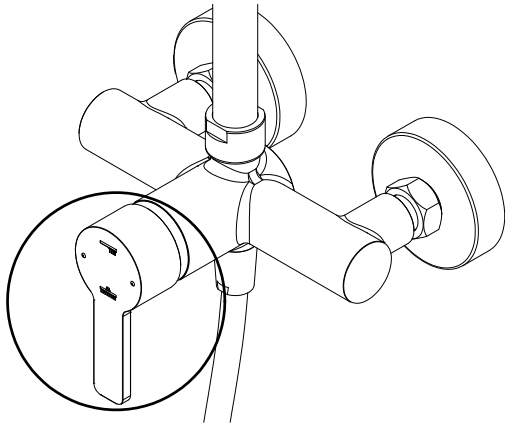

Info

de

Einhebelmischerkartusche wechseln.
Wasser abstellen!

en

change the single lever mixer cartridge.
turn off the water!

fr

changez la cartouche du mitigeur.
couper l'arrivée d'eau!

nl

eenhendelmengkraan wisselen.
water afsluiten!