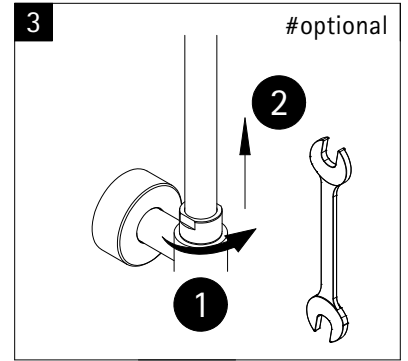

fr

Montage dans le sense inverse.

nl

Inbouw in omgekeerde volgorde.

Info

- de** Rückflussverhinderer wechseln.
Wasser abstellen!
- en** non-return valve maintenance.
turn of the water!
- fr** Entretien du clapet anti-retour.
couper l'arrivée d'eau!
- nl** terugslagklep onderhoud.
water afsluiten!

Info

- de** Einbau in umgekehrter Reihenfolge.
- en** Installation in the reverse order.
- fr** Montage dans le sense inverse.
- nl** Inbouw in omgekeerde volgorde.

Info

de Gleiter wechseln.
Wasser abstellen!

en Glider change.
turn of the water!

fr changement de planer.
couper l'arrivée d'eau!

nl Glijder wisselgeld.
water afsluiten!

Info

de Einbau in umgekehrter Reihenfolge.

en Installation in the reverse order.