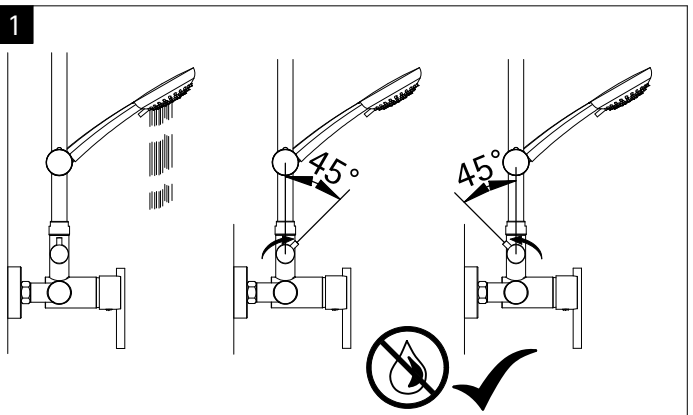

Info

- **de** Tropfende Brausen: Hand- und Kopfbrause
- **en** dripping head or hand shower
- **fr** pommeau haut ou dochette à main goutent
- **nl** druipende dochekop of handdoche