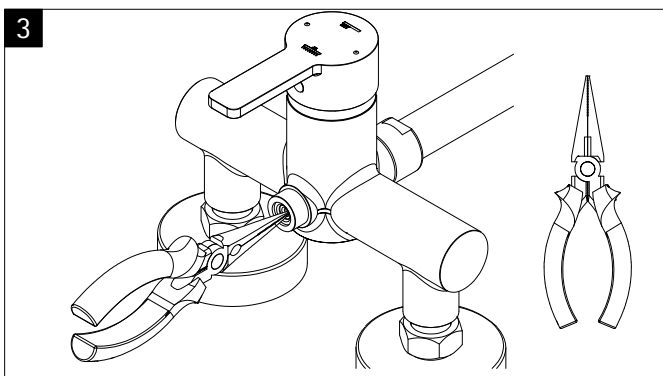

changez la cartouche du mitigeur.
couper l'arrivée d'eau!

nl

eenhendelmengkraan wisselen.
water afsluiten!

Info

de

Einbau in umgekehrter Reihenfolge.

en

Installation in the reverse order.

fr

Montage dans le sense inverse.

nl

Inbouw in omgekeerde volgorde.

Info

- de** Rückflussverhinderer wechseln.
Wasser abstellen!
- en** non-return valve maintenance.
turn of the water!
- fr** Entretien du clapet anti-retour.
couper l'arrivée d'eau!
- nl** terugslagklep onderhoud.
water afsluiten!

Info

- de** Einbau in umgekehrter Reihenfolge.
- en** Installation in the reverse order.
- fr** Montage dans le sense inverse.
- nl** Inbouw in omgekeerde volgorde.

Info

de Gleiter wechseln.
Wasser abstellen!