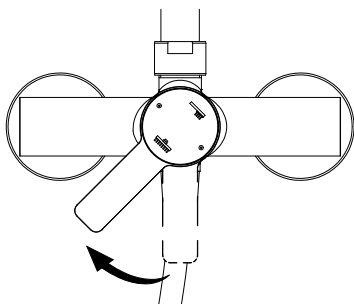

Info

de kalt ☼ / warm ☼

en cold ☼ / hot ☼

fr froid ☼ / chaud ☼

nl koud ☼ / warm ☼

1