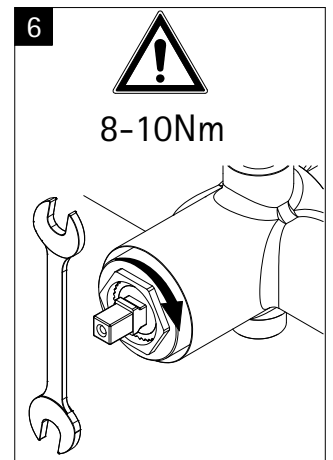

Info

de

Einbau in umgekehrter Reihenfolge.

en

Installation in the reverse order.

fr

Montage dans le sense inverse.

nl

Inbouw in omgekeerde volgorde.