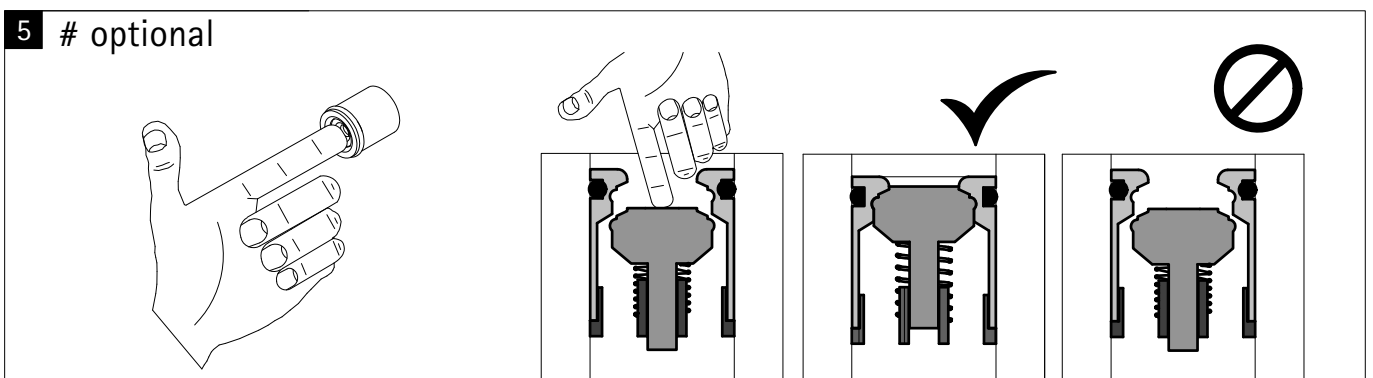

changez la cartouche du mitigeur.
couper l'arrivée d'eau!

nl

eenhendelmengkraan wisselen.
water afsluiten!

Info

de

Einbau in umgekehrter Reihenfolge.

en

Installation in the reverse order.

fr

Montage dans le sense inverse.

nl

Inbouw in omgekeerde volgorde.

Info

- de** Rückflussverhinderer wechseln.
Wasser abstellen!
- en** non-return valve maintenance.
turn of the water!
- fr** Entretien du clapet anti-retour.
couper l'arrivée d'eau!
- nl** terugslagklep onderhoud.
water afsluiten!

Info

- de** Einbau in umgekehrter Reihenfolge.
- en** Installation in the reverse order.
- fr** Montage dans le sense inverse.
- nl** Inbouw in omgekeerde volgorde.

Info

de Gleiter wechseln.
Wasser abstellen!