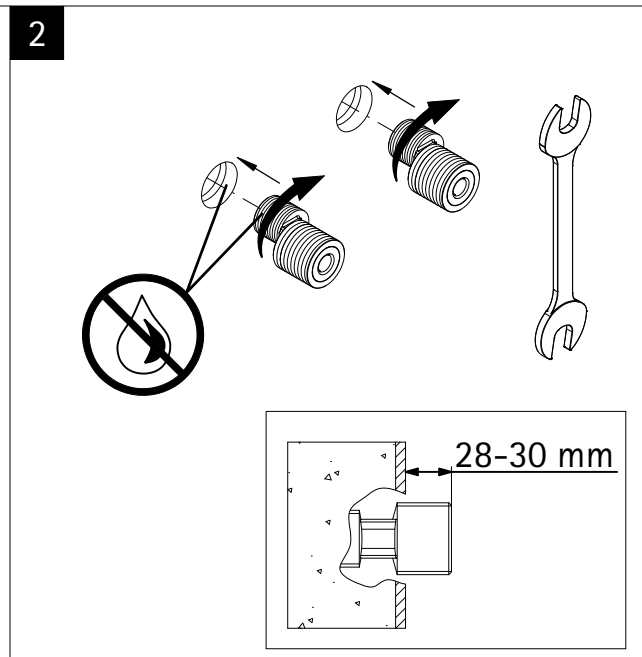

Benötigtes Werkzeug, Tools required, Outils nécessaires, Benodigd gereedschap