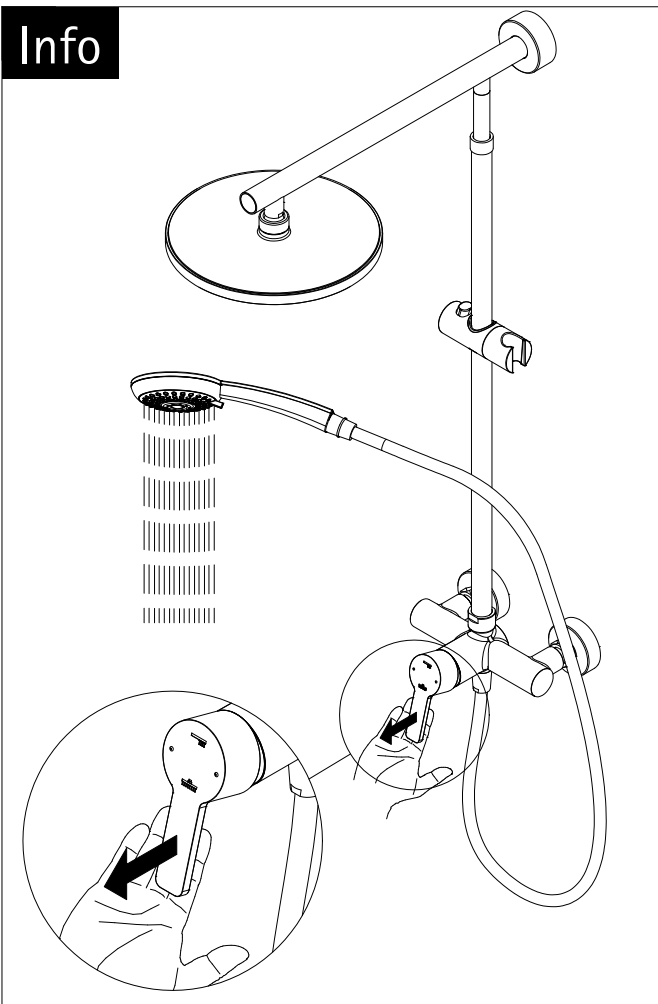

Info

Info

Info

de kalt ☼ / warm ☼

en cold ☼ / hot ☼

fr froid ☼ / chaud ☼

nl koud ☼ / warm ☼

1

2