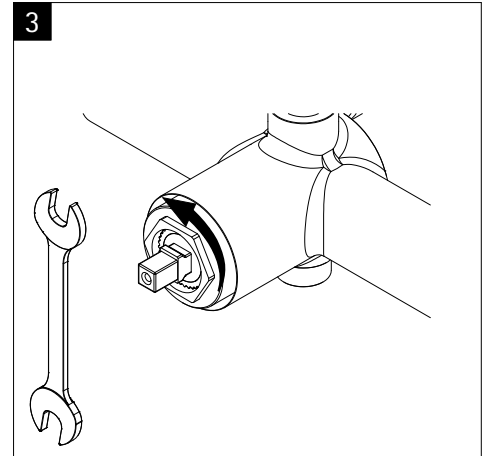

1

2

Info

de

Einhebelmischerkartusche wechseln.
Wasser abstellen!

en

change the single lever mixer cartridge.
turn off the water!

fr

changez la cartouche du mitigeur.
couper l'arrivée d'eau!

nl

eenhendelmengkraan wisselen.
water afsluiten!

Info

de

Einbau in umgekehrter Reihenfolge.

en

Installation in the reverse order.