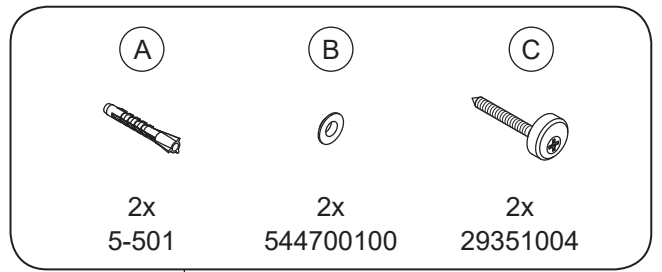

DANSANI
BATHROOM DESIGN

1

A:	X:
50 cm	41,0 cm
60 cm	42,5 cm
80 cm	62,5 cm
90 cm	72,5 cm
100 cm	82,5 cm
120 cm	102,5 cm

2

3

4

5

6