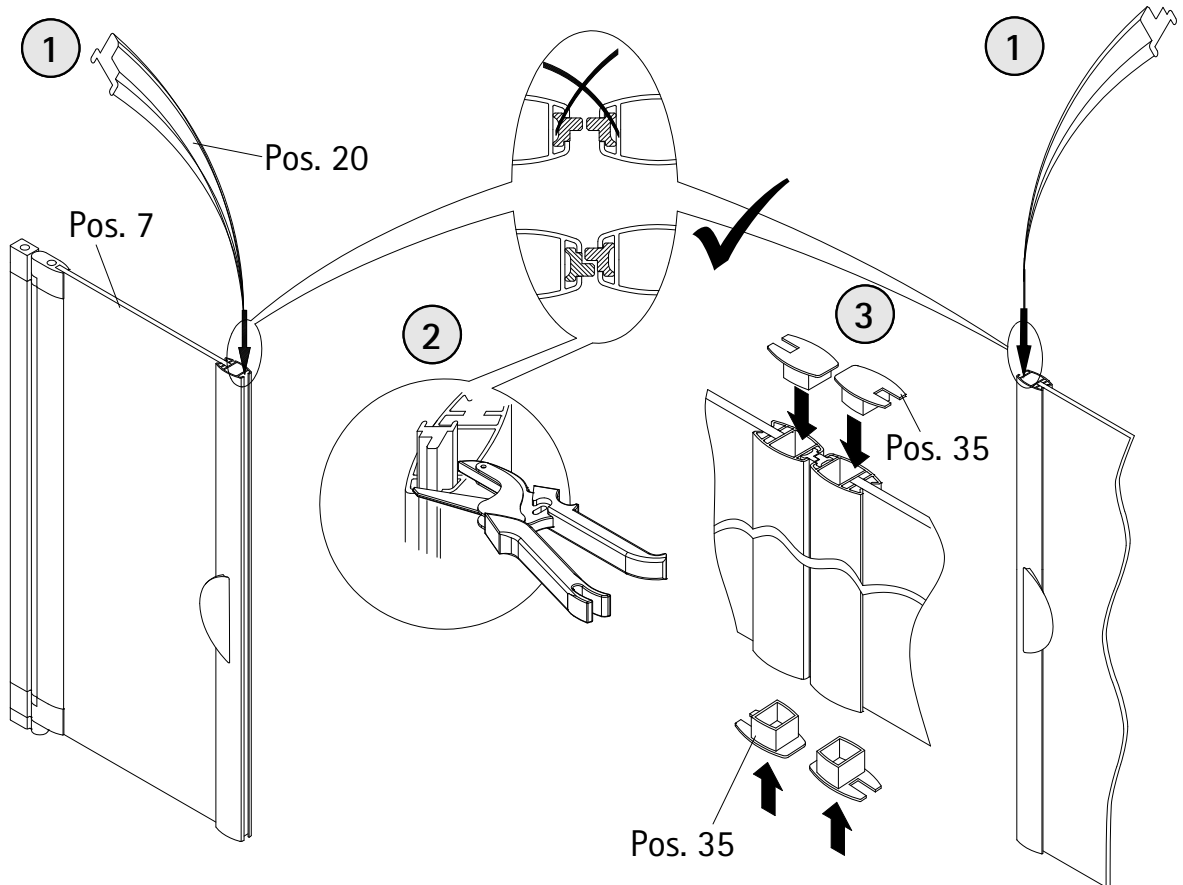

- Montageanleitung
- Assembly instructions
- Notice de montage
- Montagehandleiding
- Návod na montáž
- Instrucțiune de montaj
- Navodila za namestitev
- Installationstruktioener

Pos.	Bezeichnung	Ersatzteil-Nr.	Preis	Pos.	Bezeichnung	Ersatzteil-Nr.	Preis
1	2x Wandanschlussprofil	E100230-8	Stück 86,95 €	21*	6x Linsen-Blechschrabe 4,2 x 45 mm		
4	2x Seitenprofil	E23231	Stück 86,95 €	24	2x Wasserabweisprofil	E100058-5-2	Stück 23,00 €
7.1	1x Türelement rechts			25	1x Wasserleiste (inkl. Pos. 37)	E100050	Stück 30,00 €
7.2	1x Türelement links			27	2x Griff Blende	E100140-15	Stück 32,95 €
8	2x Drehlager	E23080-3	Set pro Seite 19,95 €	28	2x Griff innen		
9	2x Drehlager			29	2x Griff außen		
10	2x Unterlegteil			30	2x Montagehilfen	E100201-13	Set 12,00 €
13*	6x Abdeckkappe für Kappenschraube			32	2x Wasserleistenendkappe	E100211-17	Set 9,95 €
14*	6x Kappenschraube 3,5 x 9,5 mm			35	4x Endkappe Griffprofil	E23208-2	Stück 12,95 €
16*	4x Senkkopfschraube 3,5 x 25 mm			37	1x Klebestreifen		
17*	6x Dübel S6						
20	2x Magnetprofil	E100052-1	Set 54,95 €				
					* Schrauben und Abdeckkappenset	E23200-2	16,95 €

1

2

3

5

6

7

Pos. 30

Pos. 7

||

||

60 mm

Ø 3 mm

9

10