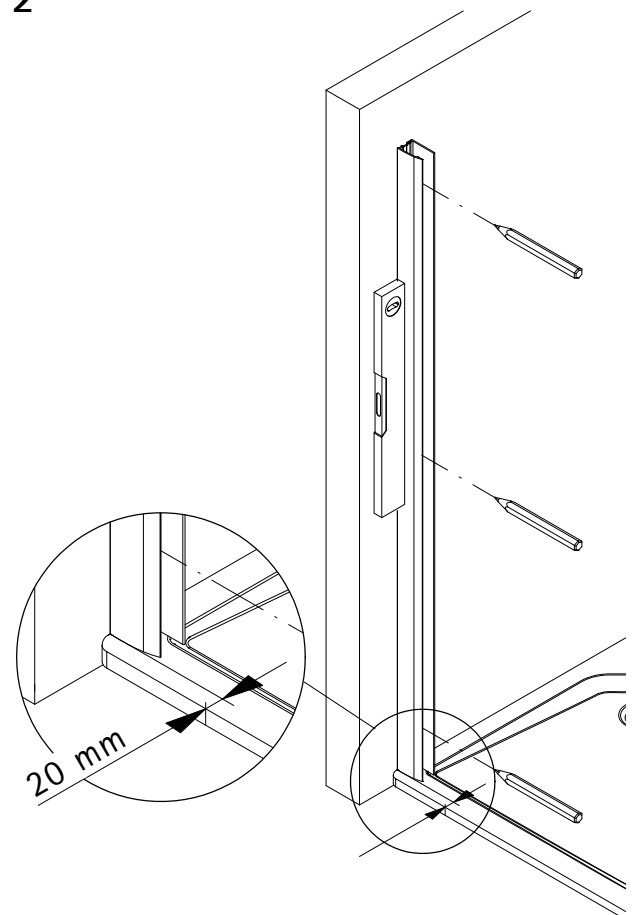

- Montageanleitung
- Assembly instructions
- Notice de montage
- Montagehandleiding
- Návod na montáž
- Instrucțiune de montaj
- Navodila za namestitev
- Installationstruktioener

Pos.	Bezeichnung	Ersatzteil-Nr.	Preis	Pos.	Bezeichnung	Ersatzteil-Nr.	Preis
1	2x Wandanschlussprofil	E100230-8	Stück 86,95 €	21*	6x Linsen-Blechschrabe 4,2 x 45 mm		
4	2x Seitenprofil	E23231	Stück 86,95 €	24	2x Wasserabweisprofil	E100058-5-2	Stück 23,00 €
7.1	1x Türelement rechts			25	1x Wasserleiste (inkl. Pos. 37)	E100050	Stück 30,00 €
7.2	1x Türelement links			27	2x Griff Blende	E100140-15	Stück 32,95 €
8	2x Drehlager	E23080-3	Set pro Seite 19,95 €	28	2x Griff innen		
9	2x Drehlager			29	2x Griff außen		
10	2x Unterlegteil			30	2x Montagehilfen	E100201-13	Set 12,00 €
13*	6x Abdeckkappe für Kappenschraube			32	2x Wasserleistenendkappe	E100211-17	Set 9,95 €
14*	6x Kappenschraube 3,5 x 9,5 mm			35	4x Endkappe Griffprofil	E23208-2	Stück 12,95 €
16*	4x Senkkopfschraube 3,5 x 25 mm			37	1x Klebestreifen		
17*	6x Dübel S6						
20	2x Magnetprofil	E100052-1	Set 54,95 €				
					* Schrauben und Abdeckkappenset	E23200-2	16,95 €

A	B
750 mm	725 - 760 mm
800 mm	775 - 810 mm
900 mm	875 - 910 mm
1000 mm	975 - 1010 mm

1

2x

2

3

1

2

4

||

||

60 mm

Ø 3 mm

9

10