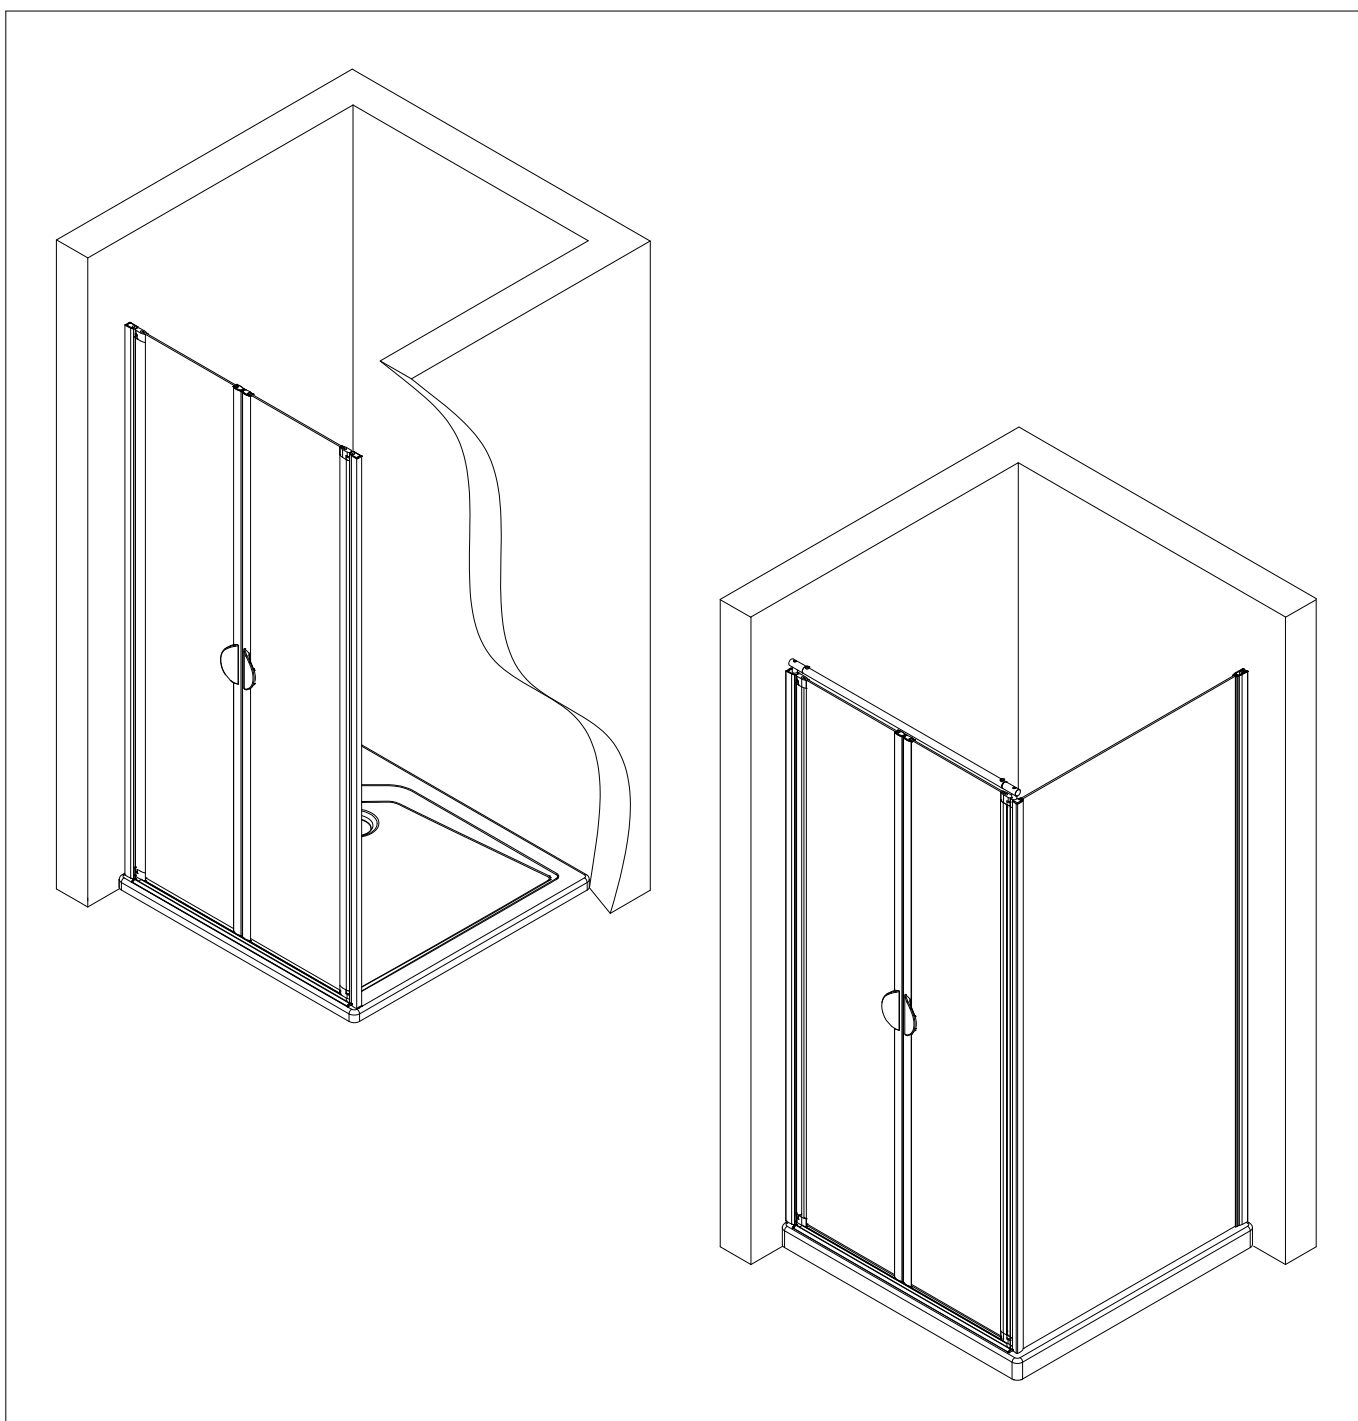

- Montageanleitung
- Assembly instructions
- Notice de montage
- Montagehandleiding
- Návod na montáž
- Instrucțiune de montaj
- Navodila za namestitev
- Installationstruktioener

Pos.	Bezeichnung	Ersatzteil-Nr.	Preis	Pos.	Bezeichnung	Ersatzteil-Nr.	Preis
1	2x Wandanschlussprofil	E100230-8	Stück 86,95 €	21*	6x Linsen-Blechschrabe 4,2 x 45 mm		
4	2x Seitenprofil	E23231	Stück 86,95 €	24	2x Wasserabweisprofil	E100058-5-2	Stück 23,00 €
7.1	1x Türelement rechts			25	1x Wasserleiste (inkl. Pos. 37)	E100050	Stück 30,00 €
7.2	1x Türelement links			27	2x Griff Blende	E100140-15	Stück 32,95 €
8	2x Drehlager	E23080-3	Set pro Seite 19,95 €	28	2x Griff innen		
9	2x Drehlager			29	2x Griff außen		
10	2x Unterlegteil			30	2x Montagehilfen	E100201-13	Set 12,00 €
13*	6x Abdeckkappe für Kappenschraube			32	2x Wasserleistenendkappe	E100211-17	Set 9,95 €
14*	6x Kappenschraube 3,5 x 9,5 mm			35	4x Endkappe Griffprofil	E23208-2	Stück 12,95 €
16*	4x Senkkopfschraube 3,5 x 25 mm			37	1x Klebestreifen		
17*	6x Dübel S6						
20	2x Magnetprofil	E100052-1	Set 54,95 €				
					* Schrauben und Abdeckkappenset	E23200-2	16,95 €

A	B
750 mm	725 - 760 mm
800 mm	775 - 810 mm
900 mm	875 - 910 mm
1000 mm	975 - 1010 mm

1

2x

2

3

1

2

4