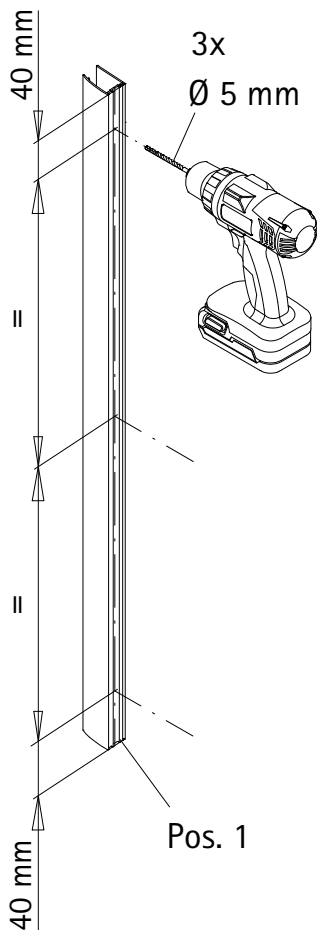

- Montageanleitung
- Assembly instructions
- Notice de montage
- Montagehandleiding
- Návod na montáž
- Instrucțiune de montaj
- Navodila za namestitev
- Installationstruktioener

Pos.	Bezeichnung	Ersatzteil-Nr.	Preis	Pos.	Bezeichnung	Ersatzteil-Nr.	Preis
1	2x Wandanschlussprofil	E100230-8	Stück 86,95 €	21*	6x Linsen-Blechschrabe 4,2 x 45 mm		
4	2x Seitenprofil	E23231	Stück 86,95 €	24	2x Wasserabweisprofil	E100058-5-2	Stück 23,00 €
7.1	1x Türelement rechts			25	1x Wasserleiste (inkl. Pos. 37)	E100050	Stück 30,00 €
7.2	1x Türelement links			27	2x Griff Blende	E100140-15	Stück 32,95 €
8	2x Drehlager	E23080-3	Set pro Seite 19,95 €	28	2x Griff innen		
9	2x Drehlager			29	2x Griff außen		
10	2x Unterlegteil			30	2x Montagehilfen	E100201-13	Set 12,00 €
13*	6x Abdeckkappe für Kappenschraube			32	2x Wasserleistenendkappe	E100211-17	Set 9,95 €
14*	6x Kappenschraube 3,5 x 9,5 mm			35	4x Endkappe Griffprofil	E23208-2	Stück 12,95 €
16*	4x Senkkopfschraube 3,5 x 25 mm			37	1x Klebestreifen		
17*	6x Dübel S6						
20	2x Magnetprofil	E100052-1	Set 54,95 €				
					* Schrauben und Abdeckkappenset	E23200-2	16,95 €

A	B
750 mm	725 - 760 mm
800 mm	775 - 810 mm
900 mm	875 - 910 mm
1000 mm	975 - 1010 mm

1

2x

2

3

1

2

4

8

1

2

3

4

Pos. 14

Pos. 13

60 mm

||

||

60 mm

Ø 3 mm

9

10