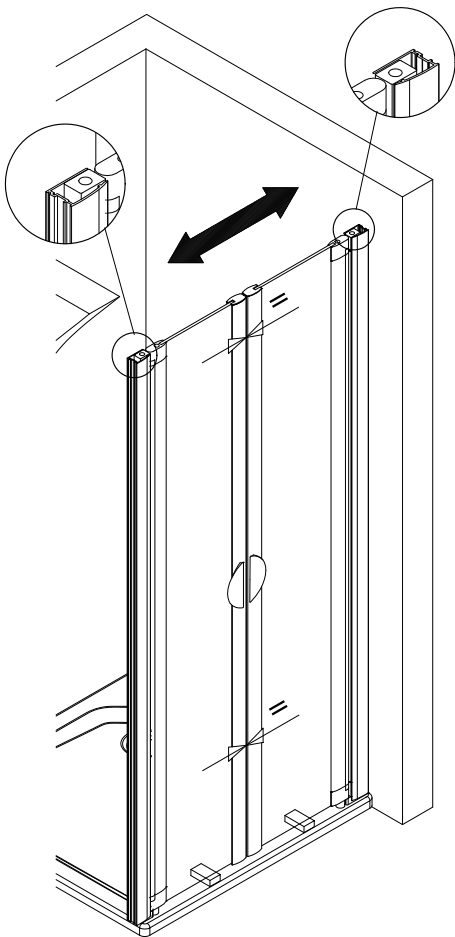

1

2

3

4

Pos. 14

Pos. 13

60 mm

||

||

60 mm

Ø 3 mm