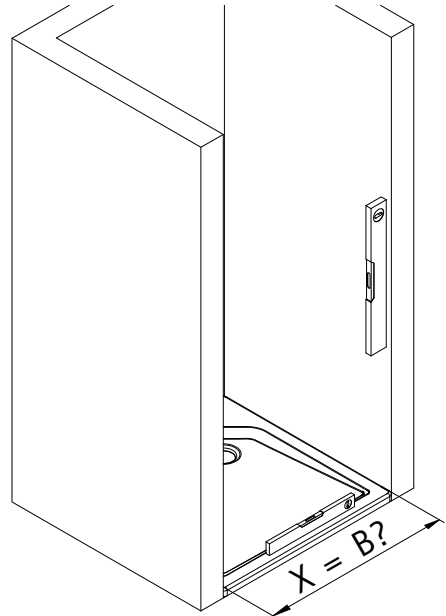

- Montageanleitung
- Assembly instructions
- Notice de montage
- Montagehandleiding
- Návod na montáž
- Instrucțiune de montaj
- Navodila za namestitev
- Installationstruktioener

Pos.	Bezeichnung	Ersatzteil-Nr.	Preis	Pos.	Bezeichnung	Ersatzteil-Nr.	Preis
1	2x Wandanschlussprofil	E100230-8	Stück 86,95 €	21*	6x Linsen-Blechschrabe 4,2 x 45 mm		
4	2x Seitenprofil	E23231	Stück 86,95 €	24	2x Wasserabweisprofil	E100058-5-2	Stück 23,00 €
7.1	1x Türelement rechts			25	1x Wasserleiste (inkl. Pos. 37)	E100050	Stück 30,00 €
7.2	1x Türelement links			27	2x Griff Blende	E100140-15	Stück 32,95 €
8	2x Drehlager	E23080-3	Set pro Seite 19,95 €	28	2x Griff innen		
9	2x Drehlager			29	2x Griff außen		
10	2x Unterlegteil			30	2x Montagehilfen	E100201-13	Set 12,00 €
13*	6x Abdeckkappe für Kappenschraube			32	2x Wasserleistenendkappe	E100211-17	Set 9,95 €
14*	6x Kappenschraube 3,5 x 9,5 mm			35	4x Endkappe Griffprofil	E23208-2	Stück 12,95 €
16*	4x Senkkopfschraube 3,5 x 25 mm			37	1x Klebestreifen		
17*	6x Dübel S6						
20	2x Magnetprofil	E100052-1	Set 54,95 €				
					* Schrauben und Abdeckkappenset	E23200-2	16,95 €

A	B
750 mm	725 - 760 mm
800 mm	775 - 810 mm
900 mm	875 - 910 mm
1000 mm	975 - 1010 mm

1

2x

2

3

1

2

4

||

||

60 mm

Ø 3 mm

9

10