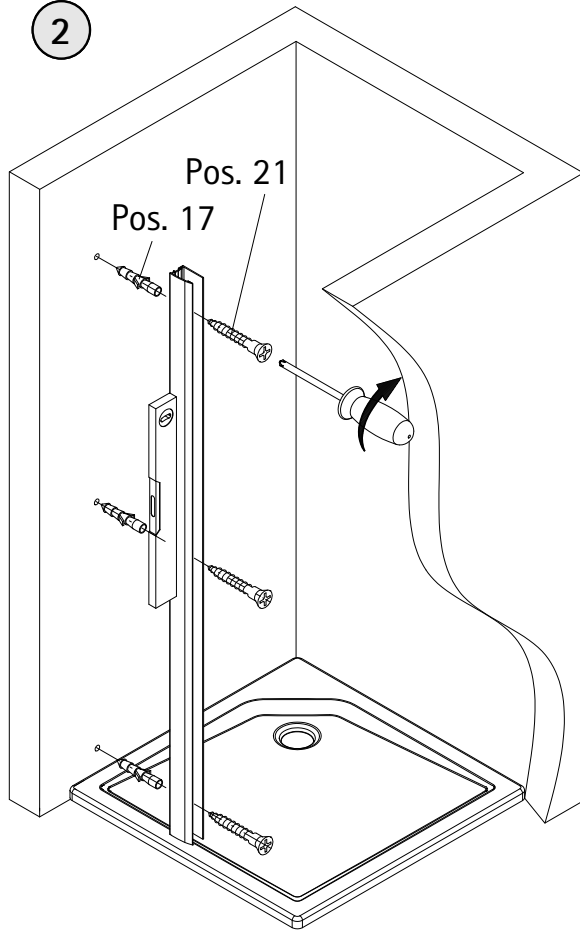

- Montageanleitung
- Assembly instructions
- Notice de montage
- Montagehandleiding
- Návod na montáž
- Instrucțiune de montaj
- Navodila za namestitev
- Installationstruktioener

Pos.	Bezeichnung	Ersatzteil-Nr.	Preis	Pos.	Bezeichnung	Ersatzteil-Nr.	Preis
1	2x Wandanschlussprofil	E100230-8	Stück 86,95 €	21*	6x Linsen-Blechschrabe 4,2 x 45 mm		
4	2x Seitenprofil	E23231	Stück 86,95 €	24	2x Wasserabweisprofil	E100058-5-2	Stück 23,00 €
7.1	1x Türelement rechts			25	1x Wasserleiste (inkl. Pos. 37)	E100050	Stück 30,00 €
7.2	1x Türelement links			27	2x Griff Blende	E100140-15	Stück 32,95 €
8	2x Drehlager	E23080-3	Set pro Seite 19,95 €	28	2x Griff innen		
9	2x Drehlager			29	2x Griff außen		
10	2x Unterlegteil			30	2x Montagehilfen	E100201-13	Set 12,00 €
13*	6x Abdeckkappe für Kappenschraube			32	2x Wasserleistenendkappe	E100211-17	Set 9,95 €
14*	6x Kappenschraube 3,5 x 9,5 mm			35	4x Endkappe Griffprofil	E23208-2	Stück 12,95 €
16*	4x Senkkopfschraube 3,5 x 25 mm			37	1x Klebestreifen		
17*	6x Dübel S6						
20	2x Magnetprofil	E100052-1	Set 54,95 €				
					* Schrauben und Abdeckkappenset	E23200-2	16,95 €

A	B
750 mm	725 - 760 mm
800 mm	775 - 810 mm
900 mm	875 - 910 mm
1000 mm	975 - 1010 mm

1

2x

2

3

1

2

4

||

||

60 mm

Ø 3 mm

9

10