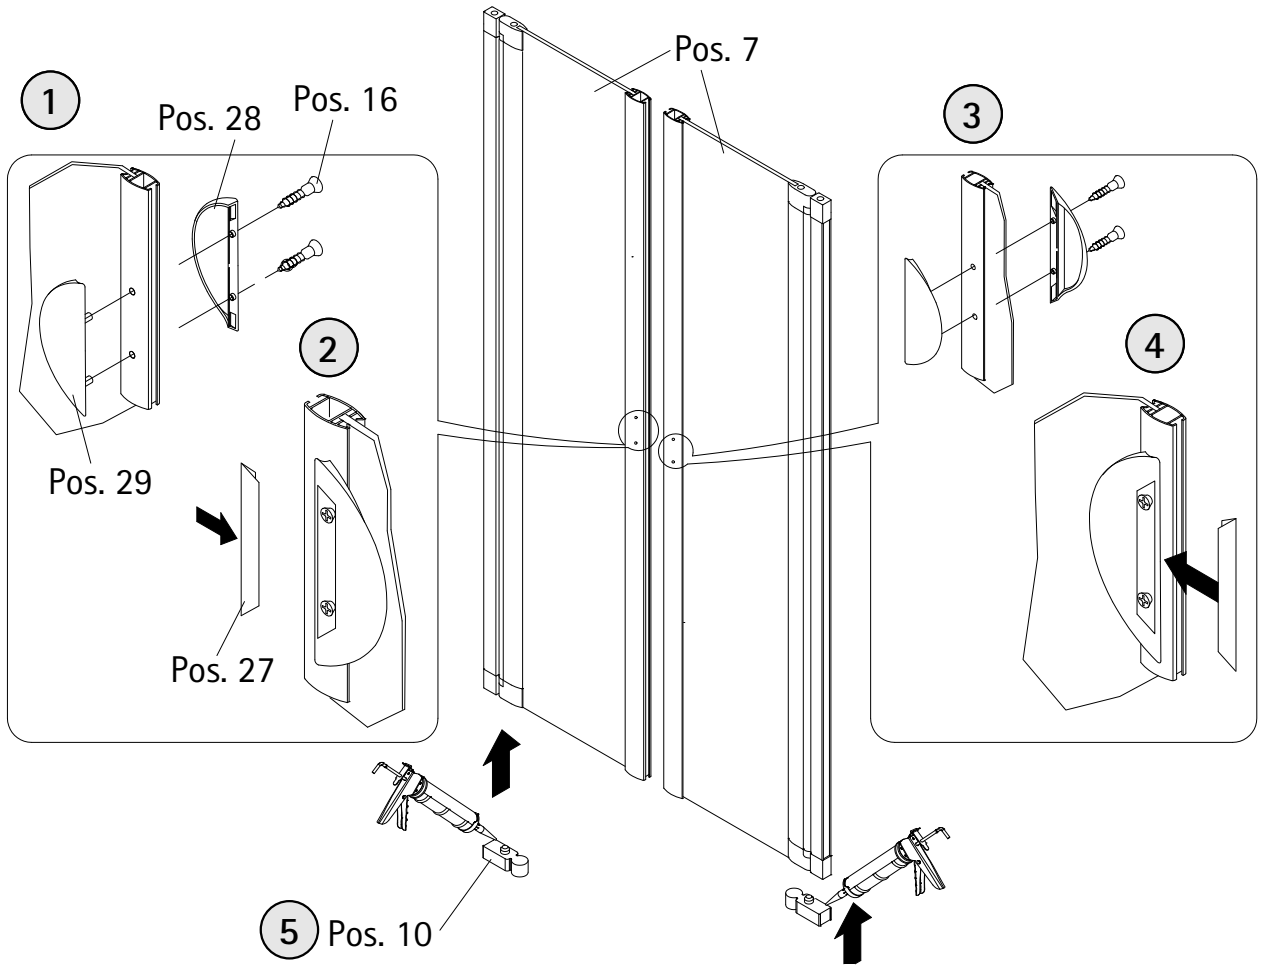

- Montageanleitung
- Assembly instructions
- Notice de montage
- Montagehandleiding
- Návod na montáž
- Instrucțiune de montaj
- Navodila za namestitev
- Installationstruktioener

Pos.	Bezeichnung	Ersatzteil-Nr.	Preis	Pos.	Bezeichnung	Ersatzteil-Nr.	Preis
1	2x Wandanschlussprofil	E100230-8	Stück 86,95 €	21*	6x Linsen-Blechschrabe 4,2 x 45 mm		
4	2x Seitenprofil	E23231	Stück 86,95 €	24	2x Wasserabweisprofil	E100058-5-2	Stück 23,00 €
7.1	1x Türelement rechts			25	1x Wasserleiste (inkl. Pos. 37)	E100050	Stück 30,00 €
7.2	1x Türelement links			27	2x Griff Blende	E100140-15	Stück 32,95 €
8	2x Drehlager	E23080-3	Set pro Seite 19,95 €	28	2x Griff innen		
9	2x Drehlager			29	2x Griff außen		
10	2x Unterlegteil			30	2x Montagehilfen	E100201-13	Set 12,00 €
13*	6x Abdeckkappe für Kappenschraube			32	2x Wasserleistenendkappe	E100211-17	Set 9,95 €
14*	6x Kappenschraube 3,5 x 9,5 mm			35	4x Endkappe Griffprofil	E23208-2	Stück 12,95 €
16*	4x Senkkopfschraube 3,5 x 25 mm			37	1x Klebestreifen		
17*	6x Dübel S6						
20	2x Magnetprofil	E100052-1	Set 54,95 €				
					* Schrauben und Abdeckkappenset	E23200-2	16,95 €

1

2

3

5

6

7

Pos. 30

Pos. 7