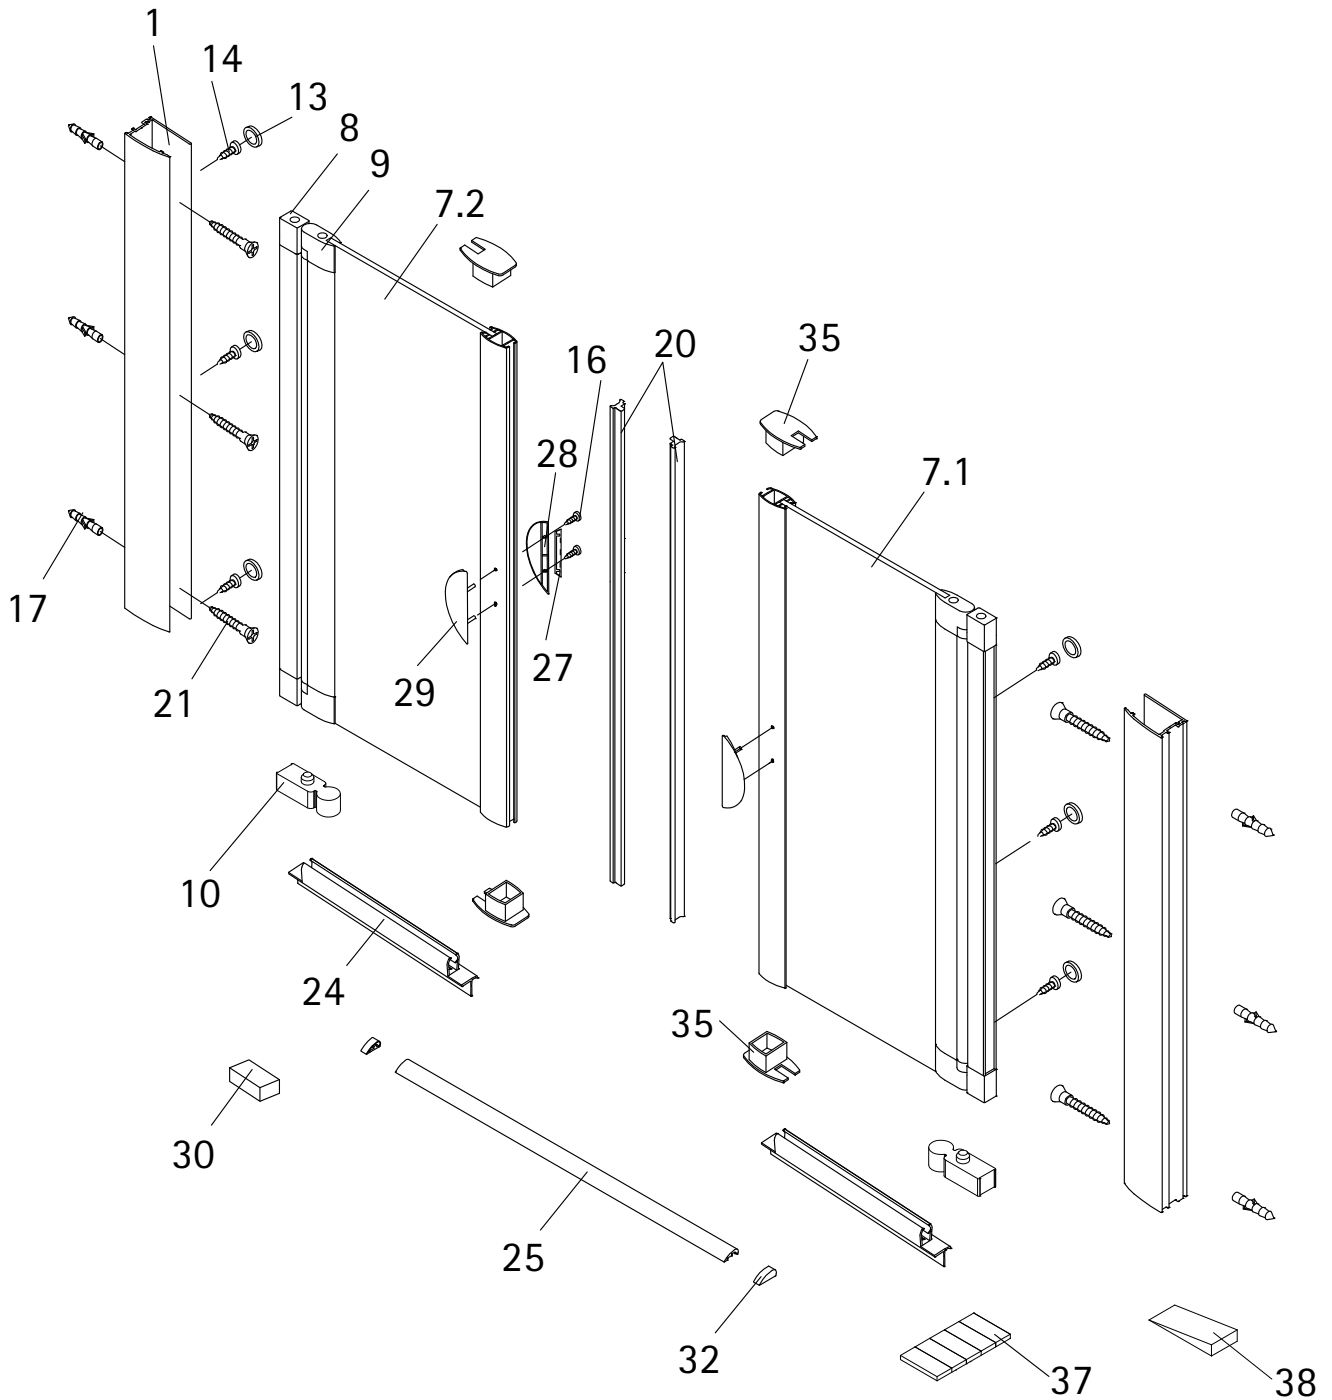

- Montageanleitung
- Assembly instructions
- Notice de montage
- Montagehandleiding
- Návod na montáž
- Instrucțiune de montaj
- Navodila za namestitev
- Installationstruktioener

Pos.	Bezeichnung	Ersatzteil-Nr.	Preis	Pos.	Bezeichnung	Ersatzteil-Nr.	Preis
1	2x Wandanschlussprofil	E100230-8	Stück 86,95 €	21*	6x Linsen-Blechschrabe 4,2 x 45 mm		
4	2x Seitenprofil	E23231	Stück 86,95 €	24	2x Wasserabweisprofil	E100058-5-2	Stück 23,00 €
7.1	1x Türelement rechts			25	1x Wasserleiste (inkl. Pos. 37)	E100050	Stück 30,00 €
7.2	1x Türelement links			27	2x Griff Blende	E100140-15	Stück 32,95 €
8	2x Drehlager	E23080-3	Set pro Seite 19,95 €	28	2x Griff innen		
9	2x Drehlager			29	2x Griff außen		
10	2x Unterlegteil			30	2x Montagehilfen	E100201-13	Set 12,00 €
13*	6x Abdeckkappe für Kappenschraube			32	2x Wasserleistenendkappe	E100211-17	Set 9,95 €
14*	6x Kappenschraube 3,5 x 9,5 mm			35	4x Endkappe Griffprofil	E23208-2	Stück 12,95 €
16*	4x Senkkopfschraube 3,5 x 25 mm			37	1x Klebestreifen		
17*	6x Dübel S6						
20	2x Magnetprofil	E100052-1	Set 54,95 €				
					* Schrauben und Abdeckkappenset	E23200-2	16,95 €

A	B
750 mm	725 - 760 mm
800 mm	775 - 810 mm
900 mm	875 - 910 mm
1000 mm	975 - 1010 mm

1

2x

2

3

1

2

4

8

1

2

3

4

Pos. 14

Pos. 13

60 mm

||

||

60 mm

Ø 3 mm

9

10