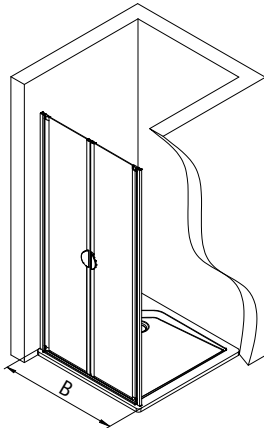

- Montageanleitung
- Assembly instructions
- Notice de montage
- Montagehandleiding
- Návod na montáž
- Instrucțiune de montaj
- Navodila za namestitev
- Installationstruktioener

Pos.	Bezeichnung	Ersatzteil-Nr.	Preis	Pos.	Bezeichnung	Ersatzteil-Nr.	Preis
1	2x Wandanschlussprofil	E100230-8	Stück 86,95 €	21*	6x Linsen-Blechschrabe 4,2 x 45 mm		
4	2x Seitenprofil	E23231	Stück 86,95 €	24	2x Wasserabweisprofil	E100058-5-2	Stück 23,00 €
7.1	1x Türelement rechts			25	1x Wasserleiste (inkl. Pos. 37)	E100050	Stück 30,00 €
7.2	1x Türelement links			27	2x Griff Blende	E100140-15	Stück 32,95 €
8	2x Drehlager	E23080-3	Set pro Seite 19,95 €	28	2x Griff innen		
9	2x Drehlager			29	2x Griff außen		
10	2x Unterlegteil			30	2x Montagehilfen	E100201-13	Set 12,00 €
13*	6x Abdeckkappe für Kappenschraube			32	2x Wasserleistenendkappe	E100211-17	Set 9,95 €
14*	6x Kappenschraube 3,5 x 9,5 mm			35	4x Endkappe Griffprofil	E23208-2	Stück 12,95 €
16*	4x Senkkopfschraube 3,5 x 25 mm			37	1x Klebestreifen		
17*	6x Dübel S6						
20	2x Magnetprofil	E100052-1	Set 54,95 €				
					* Schrauben und Abdeckkappenset	E23200-2	16,95 €

A	B
750 mm	725 - 760 mm
800 mm	775 - 810 mm
900 mm	875 - 910 mm
1000 mm	975 - 1010 mm

1

2x

2

3

1

2

4

8

1

2

3

4

Pos. 14

Pos. 13

60 mm

||

||

60 mm

Ø 3 mm

9

10