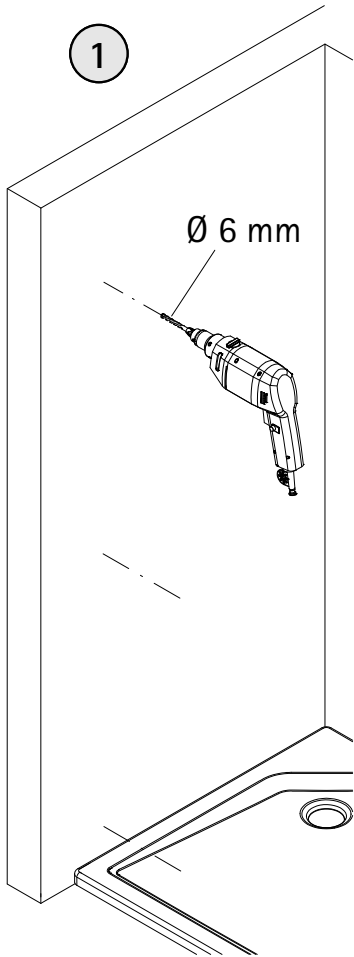

- Montageanleitung
- Assembly instructions
- Notice de montage
- Montagehandleiding
- Návod na montáž
- Instrucțiune de montaj
- Navodila za namestitev
- Installationstruktioener

Pos.	Bezeichnung	Ersatzteil-Nr.	Preis	Pos.	Bezeichnung	Ersatzteil-Nr.	Preis
1	2x Wandanschlussprofil	E100230-8	Stück 86,95 €	21*	6x Linsen-Blechschrabe 4,2 x 45 mm		
4	2x Seitenprofil	E23231	Stück 86,95 €	24	2x Wasserabweisprofil	E100058-5-2	Stück 23,00 €
7.1	1x Türelement rechts			25	1x Wasserleiste (inkl. Pos. 37)	E100050	Stück 30,00 €
7.2	1x Türelement links			27	2x Griff Blende	E100140-15	Stück 32,95 €
8	2x Drehlager	E23080-3	Set pro Seite 19,95 €	28	2x Griff innen		
9	2x Drehlager			29	2x Griff außen		
10	2x Unterlegteil			30	2x Montagehilfen	E100201-13	Set 12,00 €
13*	6x Abdeckkappe für Kappenschraube			32	2x Wasserleistenendkappe	E100211-17	Set 9,95 €
14*	6x Kappenschraube 3,5 x 9,5 mm			35	4x Endkappe Griffprofil	E23208-2	Stück 12,95 €
16*	4x Senkkopfschraube 3,5 x 25 mm			37	1x Klebestreifen		
17*	6x Dübel S6						
20	2x Magnetprofil	E100052-1	Set 54,95 €				
					* Schrauben und Abdeckkappenset	E23200-2	16,95 €

A	B
750 mm	725 - 760 mm
800 mm	775 - 810 mm
900 mm	875 - 910 mm
1000 mm	975 - 1010 mm

1

2x

2

3

1

2

4

8

1

2

3

4

Pos. 14

Pos. 13

60 mm

||

||

60 mm

Ø 3 mm

9

10