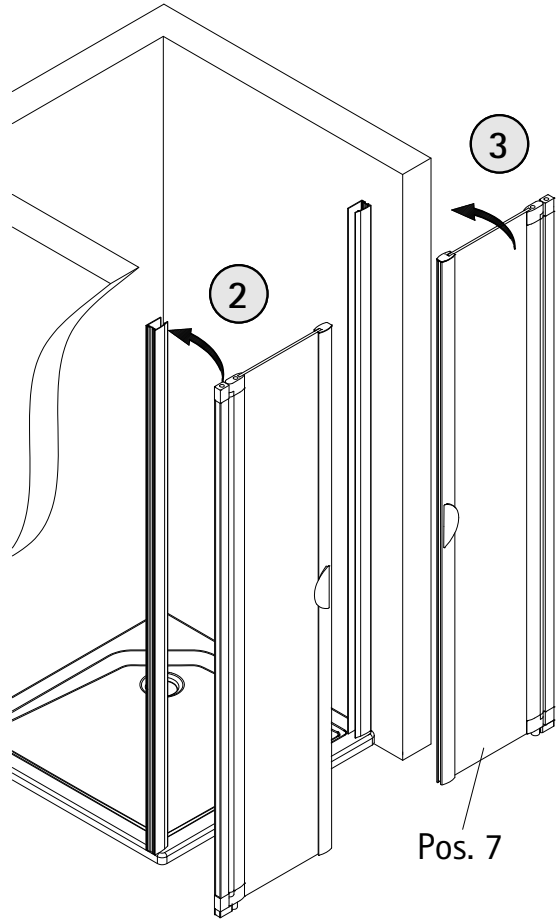

- Montageanleitung
- Assembly instructions
- Notice de montage
- Montagehandleiding
- Návod na montáž
- Instrucțiune de montaj
- Navodila za namestitev
- Installationstruktioener

Pos.	Bezeichnung	Ersatzteil-Nr.	Preis	Pos.	Bezeichnung	Ersatzteil-Nr.	Preis
1	2x Wandanschlussprofil	E100230-8	Stück 86,95 €	21*	6x Linsen-Blechschrabe 4,2 x 45 mm		
4	2x Seitenprofil	E23231	Stück 86,95 €	24	2x Wasserabweisprofil	E100058-5-2	Stück 23,00 €
7.1	1x Türelement rechts			25	1x Wasserleiste (inkl. Pos. 37)	E100050	Stück 30,00 €
7.2	1x Türelement links			27	2x Griff Blende	E100140-15	Stück 32,95 €
8	2x Drehlager	E23080-3	Set pro Seite 19,95 €	28	2x Griff innen		
9	2x Drehlager			29	2x Griff außen		
10	2x Unterlegteil			30	2x Montagehilfen	E100201-13	Set 12,00 €
13*	6x Abdeckkappe für Kappenschraube			32	2x Wasserleistenendkappe	E100211-17	Set 9,95 €
14*	6x Kappenschraube 3,5 x 9,5 mm			35	4x Endkappe Griffprofil	E23208-2	Stück 12,95 €
16*	4x Senkkopfschraube 3,5 x 25 mm			37	1x Klebestreifen		
17*	6x Dübel S6						
20	2x Magnetprofil	E100052-1	Set 54,95 €				
					* Schrauben und Abdeckkappenset	E23200-2	16,95 €

A	B
750 mm	725 - 760 mm
800 mm	775 - 810 mm
900 mm	875 - 910 mm
1000 mm	975 - 1010 mm

1

2x

2

3

1

2

4

1

2

3

5

6

7

Pos. 30

Pos. 7

||

||

60 mm

Ø 3 mm

9

10