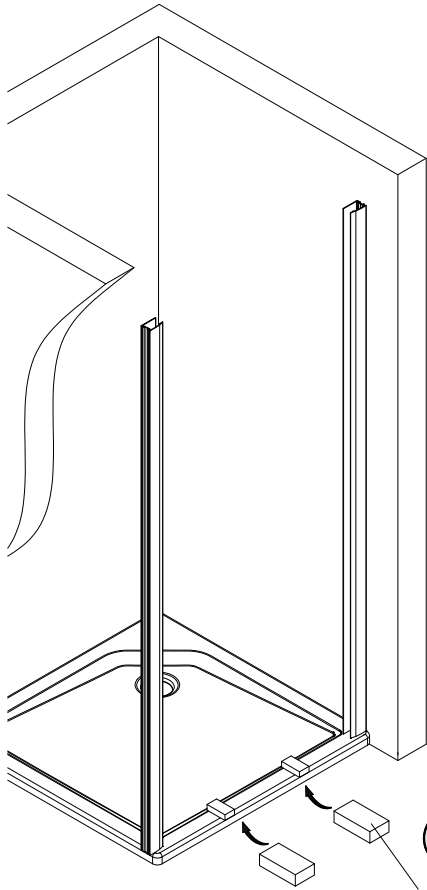

- Montageanleitung
- Assembly instructions
- Notice de montage
- Montagehandleiding
- Návod na montáž
- Instrucțiune de montaj
- Navodila za namestitev
- Installationstruktioener

Pos.	Bezeichnung	Ersatzteil-Nr.	Preis	Pos.	Bezeichnung	Ersatzteil-Nr.	Preis
1	2x Wandanschlussprofil	E100230-8	Stück 86,95 €	21*	6x Linsen-Blechschrabe 4,2 x 45 mm		
4	2x Seitenprofil	E23231	Stück 86,95 €	24	2x Wasserabweisprofil	E100058-5-2	Stück 23,00 €
7.1	1x Türelement rechts			25	1x Wasserleiste (inkl. Pos. 37)	E100050	Stück 30,00 €
7.2	1x Türelement links			27	2x Griff Blende	E100140-15	Stück 32,95 €
8	2x Drehlager	E23080-3	Set pro Seite 19,95 €	28	2x Griff innen		
9	2x Drehlager			29	2x Griff außen		
10	2x Unterlegteil			30	2x Montagehilfen	E100201-13	Set 12,00 €
13*	6x Abdeckkappe für Kappenschraube			32	2x Wasserleistenendkappe	E100211-17	Set 9,95 €
14*	6x Kappenschraube 3,5 x 9,5 mm			35	4x Endkappe Griffprofil	E23208-2	Stück 12,95 €
16*	4x Senkkopfschraube 3,5 x 25 mm			37	1x Klebestreifen		
17*	6x Dübel S6						
20	2x Magnetprofil	E100052-1	Set 54,95 €				
					* Schrauben und Abdeckkappenset	E23200-2	16,95 €

A	B
750 mm	725 - 760 mm
800 mm	775 - 810 mm
900 mm	875 - 910 mm
1000 mm	975 - 1010 mm

1

2x

2

3

1

2

4

1

2

3

5

6

7

Pos. 30

Pos. 7

||

||

60 mm

Ø 3 mm

9

10