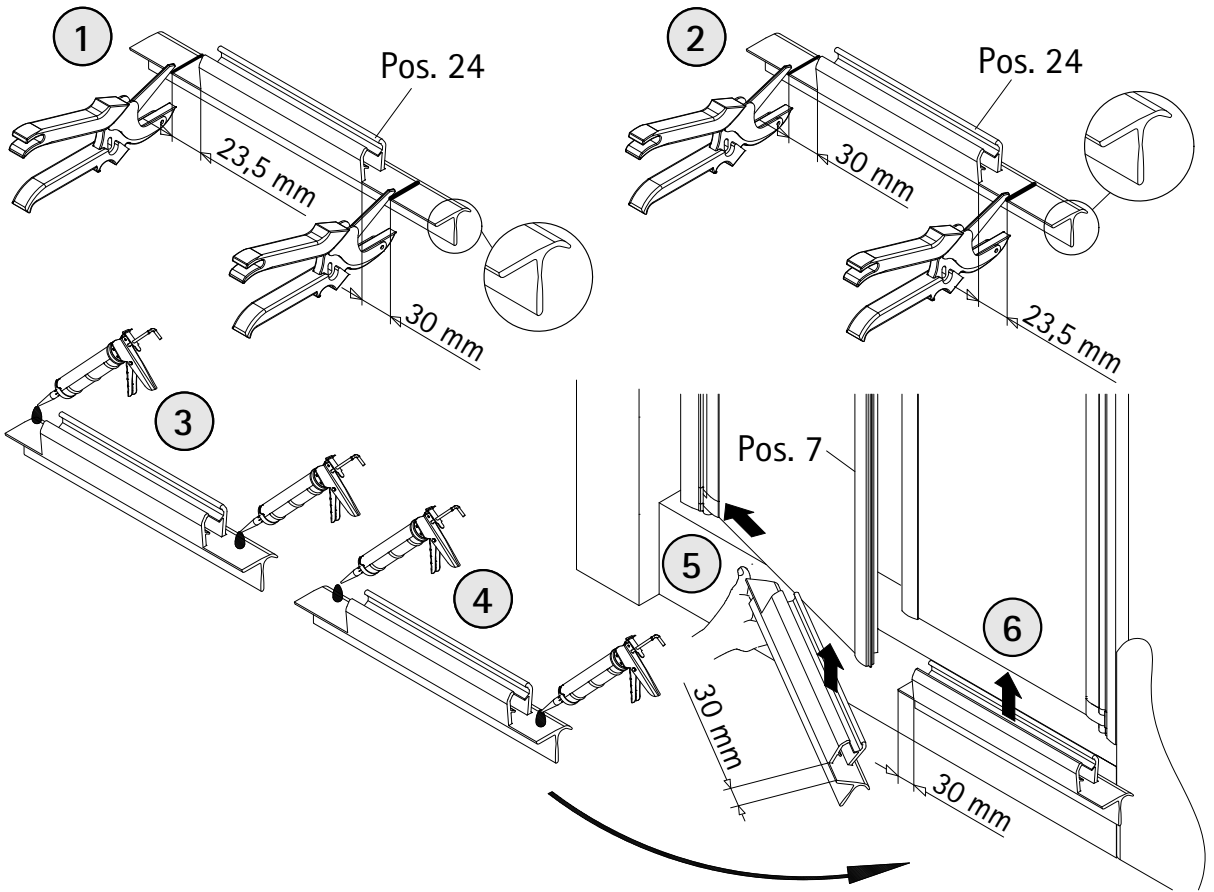

- Montageanleitung
- Assembly instructions
- Notice de montage
- Montagehandleiding
- Návod na montáž
- Instrucțiune de montaj
- Navodila za namestitev
- Installationstruktioener

Pos.	Bezeichnung	Ersatzteil-Nr.	Preis	Pos.	Bezeichnung	Ersatzteil-Nr.	Preis
1	2x Wandanschlussprofil	E100230-8	Stück 86,95 €	21*	6x Linsen-Blechschrabe 4,2 x 45 mm		
4	2x Seitenprofil	E23231	Stück 86,95 €	24	2x Wasserabweisprofil	E100058-5-2	Stück 23,00 €
7.1	1x Türelement rechts			25	1x Wasserleiste (inkl. Pos. 37)	E100050	Stück 30,00 €
7.2	1x Türelement links			27	2x Griff Blende	E100140-15	Stück 32,95 €
8	2x Drehlager	E23080-3	Set pro Seite 19,95 €	28	2x Griff innen		
9	2x Drehlager			29	2x Griff außen		
10	2x Unterlegteil			30	2x Montagehilfen	E100201-13	Set 12,00 €
13*	6x Abdeckkappe für Kappenschraube			32	2x Wasserleistenendkappe	E100211-17	Set 9,95 €
14*	6x Kappenschraube 3,5 x 9,5 mm			35	4x Endkappe Griffprofil	E23208-2	Stück 12,95 €
16*	4x Senkkopfschraube 3,5 x 25 mm			37	1x Klebestreifen		
17*	6x Dübel S6						
20	2x Magnetprofil	E100052-1	Set 54,95 €				
					* Schrauben und Abdeckkappenset	E23200-2	16,95 €

8

1

2

3

4

Pos. 14

Pos. 13

60 mm

||

||

60 mm

Ø 3 mm

9

10