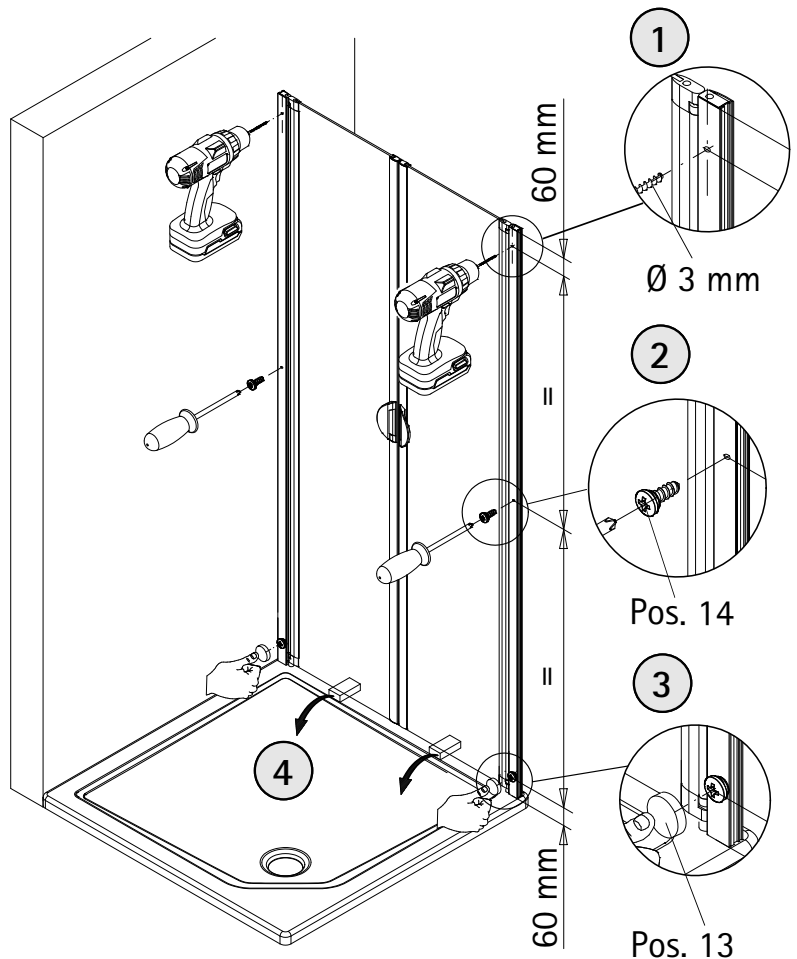

1

2

3

4

Pos. 14

Pos. 13

60 mm

||

||

60 mm

Ø 3 mm