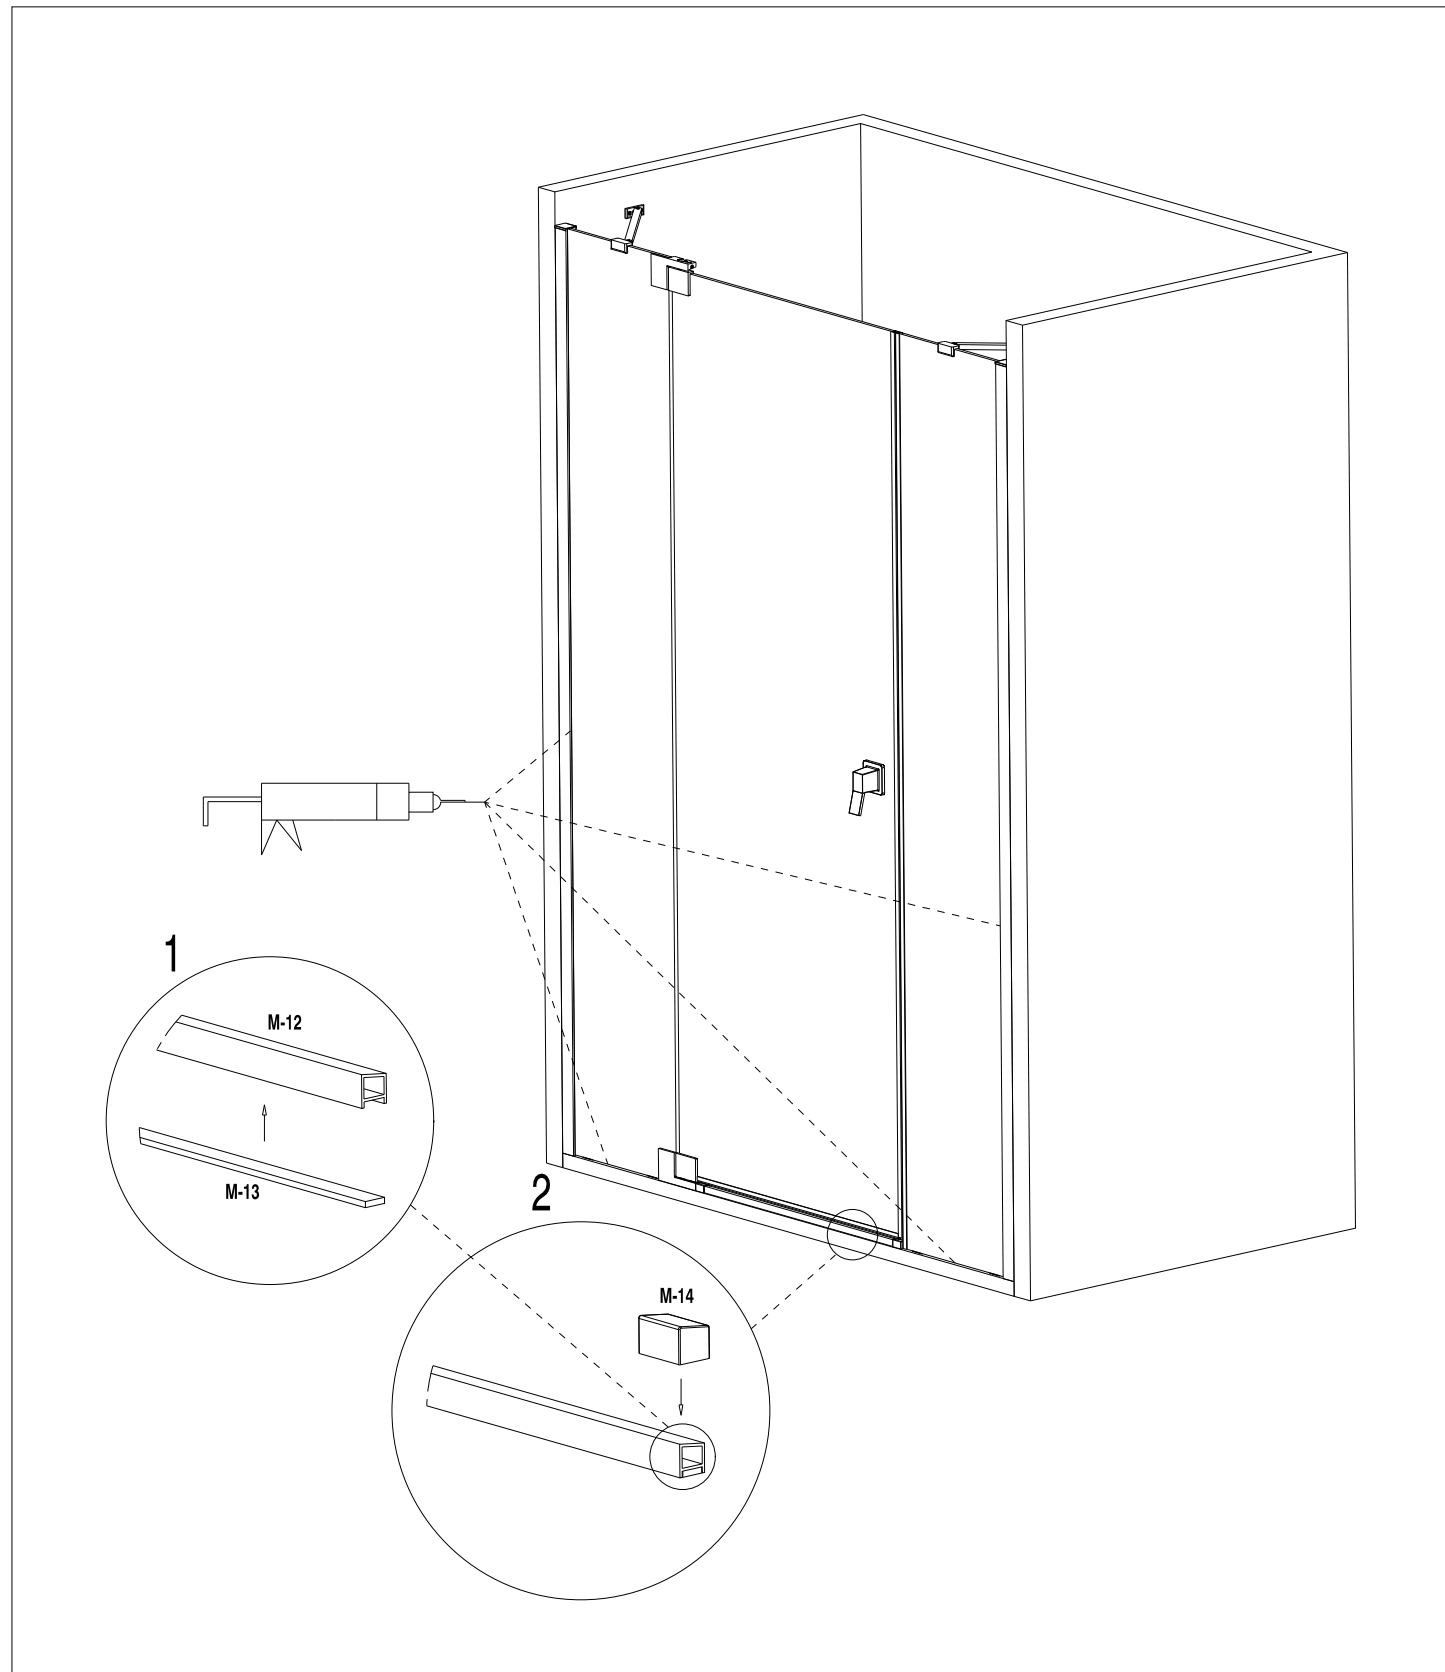

# Doccia Group

// MAMPARA DE BAÑO // PAROIS DE DOUCHE // SHOWER ENCLOSURE //  
// CABINA DOCCIA // DUSCHABTRENNUNG // RESGUARDO DE DUCHE //

ENERO 2018 - Rev 0.1

[www.mamparasdoccia.com](http://www.mamparasdoccia.com)

(ES)  
(FR)  
(EN)  
(IT)  
(DE)  
(PT)

M-01		2	M-04		1
M-05		4	M-06		1
M-07		2	M-10		1
M-09		2	M-12		1
M-11		1	M-14		1
M-13		1	M-18	 DIN 7982 4,2x32	10
M-15		2	M-32		6
M-17	 TACO PARED 6	10			