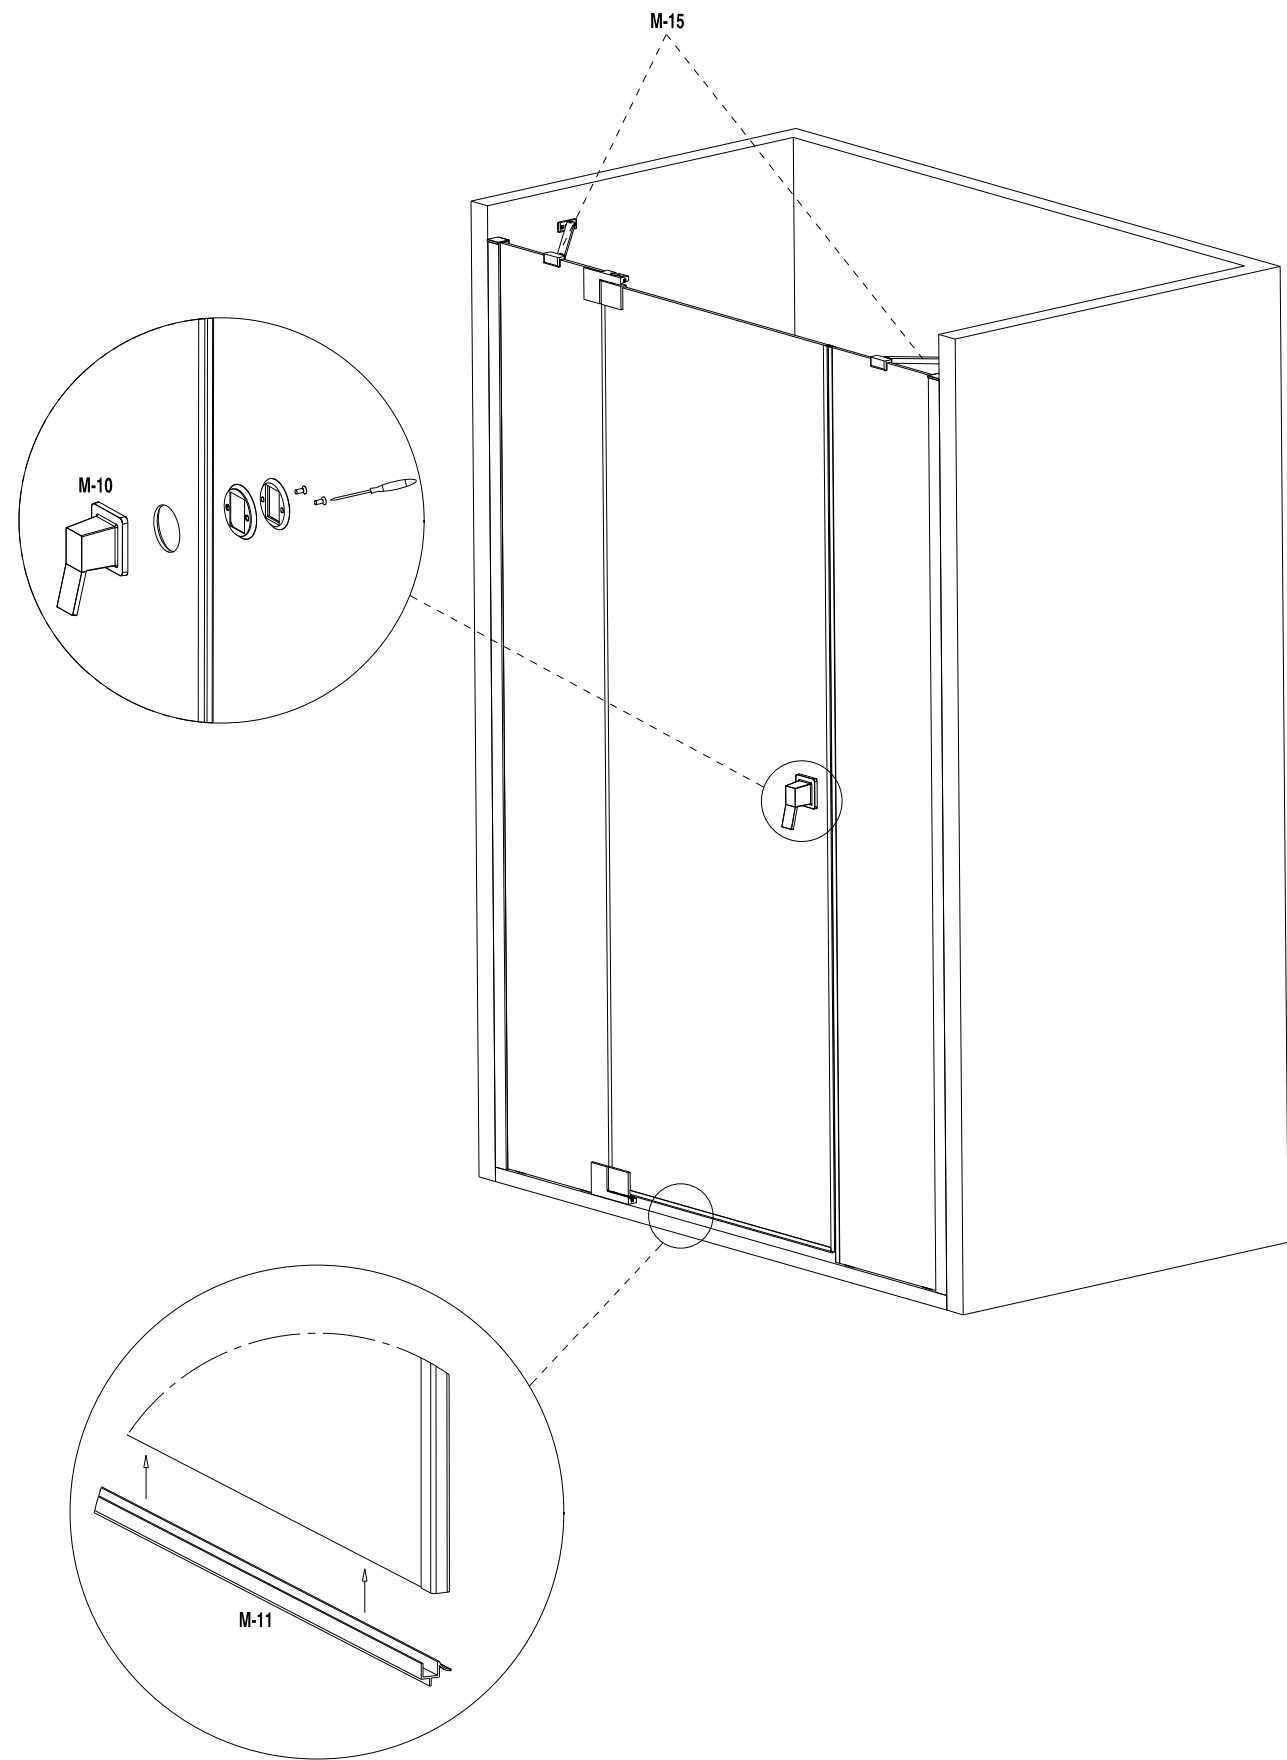

# Doccia Group

// MAMPARA DE BAÑO // PAROIS DE DOUCHE // SHOWER ENCLOSURE //  
// CABINA DOCCIA // DUSCHABTRENNUNG // RESGUARDO DE DUCHE //

ENERO 2018 - Rev 0.1

[www.mamparasdoccia.com](http://www.mamparasdoccia.com)

(ES)  
(FR)  
(EN)  
(IT)  
(DE)  
(PT)

M-01		2	M-04		1
M-05		4	M-06		1
M-07		2	M-10		1
M-09		2	M-12		1
M-11		1	M-14		1
M-13		1	M-18	 DIN 7982 4,2x32	10
M-15		2	M-32		6
M-17	 TACO PARED 6	10			