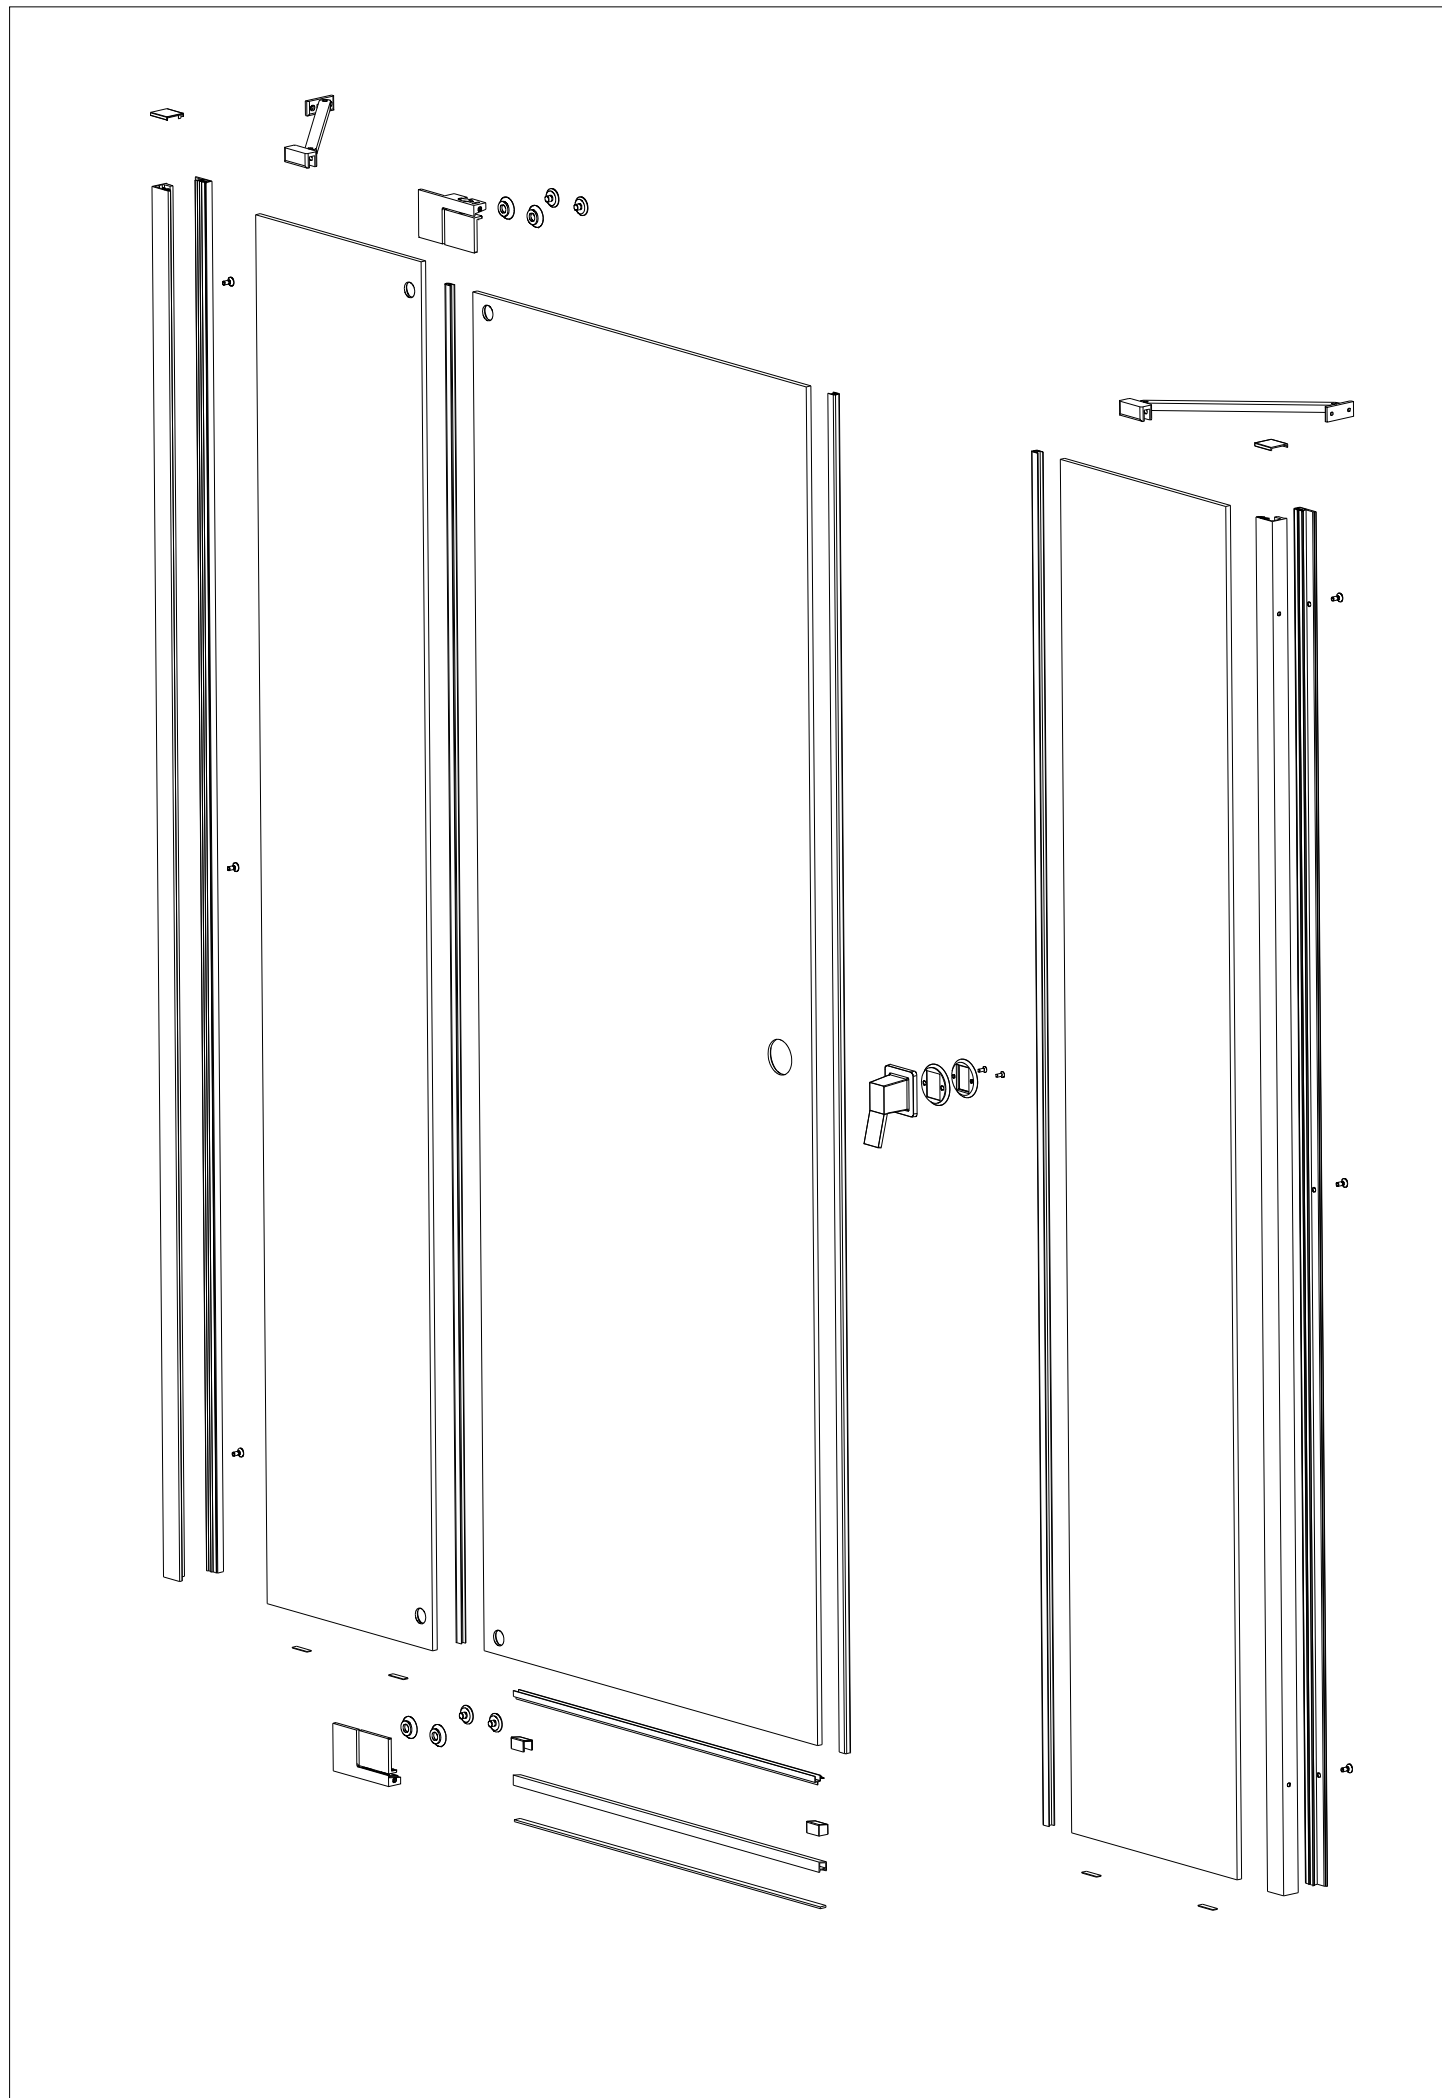

# Doccia Group

// MAMPARA DE BAÑO // PAROIS DE DOUCHE // SHOWER ENCLOSURE //  
// CABINA DOCCIA // DUSCHABTRENNUNG // RESGUARDO DE DUCHE //

ENERO 2018 - Rev 0.1

[www.mamparasdoccia.com](http://www.mamparasdoccia.com)

(ES)  
(FR)  
(EN)  
(IT)  
(DE)  
(PT)

M-01		2	M-04		1
M-05		4	M-06		1
M-07		2	M-10		1
M-09		2	M-12		1
M-11		1	M-14		1
M-13		1	M-18	 DIN 7982 4,2x32	10
M-15		2	M-32		6
M-17	 TACO PARED 6	10			