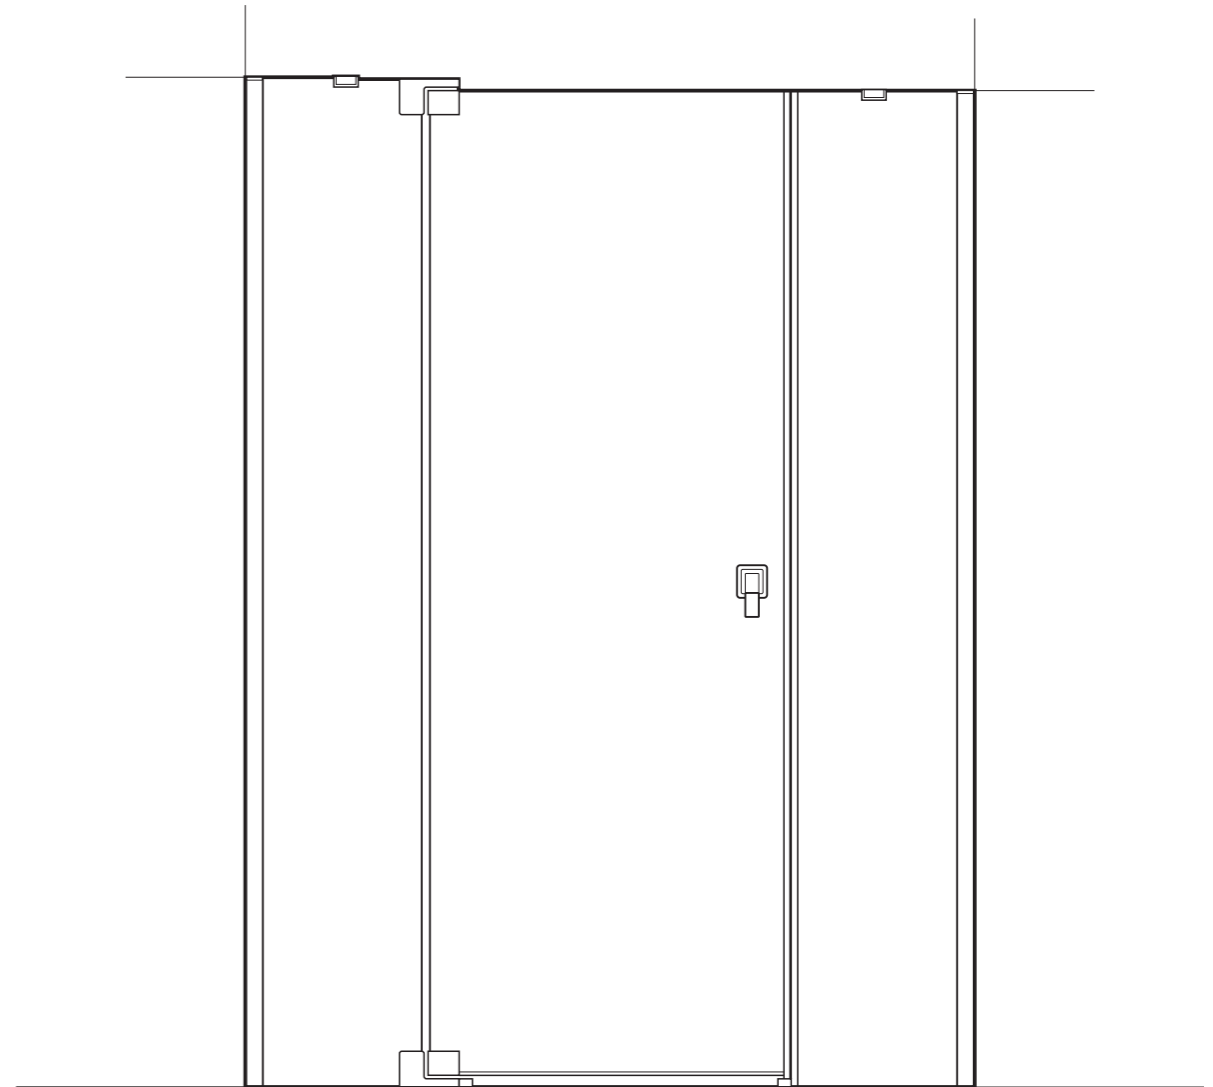

Doccia Group

ANNA BAGNO

Doccia Group

// MAMPARA DE BAÑO // PAROIS DE DOUCHE // SHOWER ENCLOSURE //
// CABINA DOCCIA // DUSCHABTRENNUNG // RESGUARDO DE DUCHE //

KOBE

MAMPARAS DOCCIA, S.L.

Polígono Industrial San Nicolás Uno, parcela 34
41500 Alcalá de Guadaíra - Sevilla. España.
Tel: 0034 902 120 038 / Fax: 0034 902 197 196

13

UNE-EN 14428

Para ver la Ddp (Declaración de Prestaciones)
visite nuestra página web www.mamparasdoccia.es

ENERO 2018 - Rev 0.1

www.mamparasdoccia.com

(ES)
(FR)
(EN)
(IT)
(DE)
(PT)