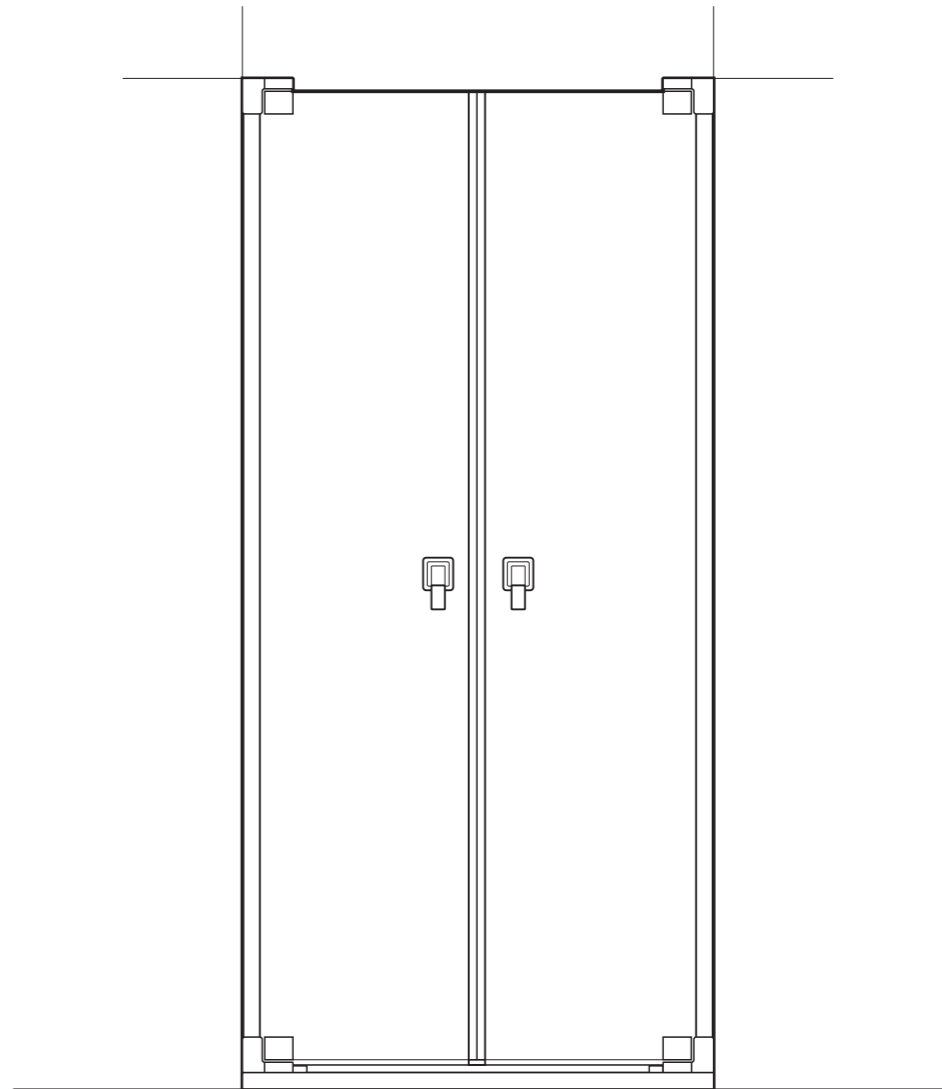

Doccia Group

ANNA BAGNO

Doccia Group

// MAMPARA DE BAÑO // PAROIS DE DOUCHE // SHOWER ENCLOSURE //
// CABINA DOCCIA // DUSCHABTRENNUNG // RESGUARDO DE DUCHE //

DOHA-BANGKOK

MAMPARAS DOCCIA, S.L.

Polígono Industrial San Nicolás Uno, parcela 34
41500 Alcalá de Guadaíra - Sevilla. España.
Tel: 0034 902 120 038 / Fax: 0034 902 197 196