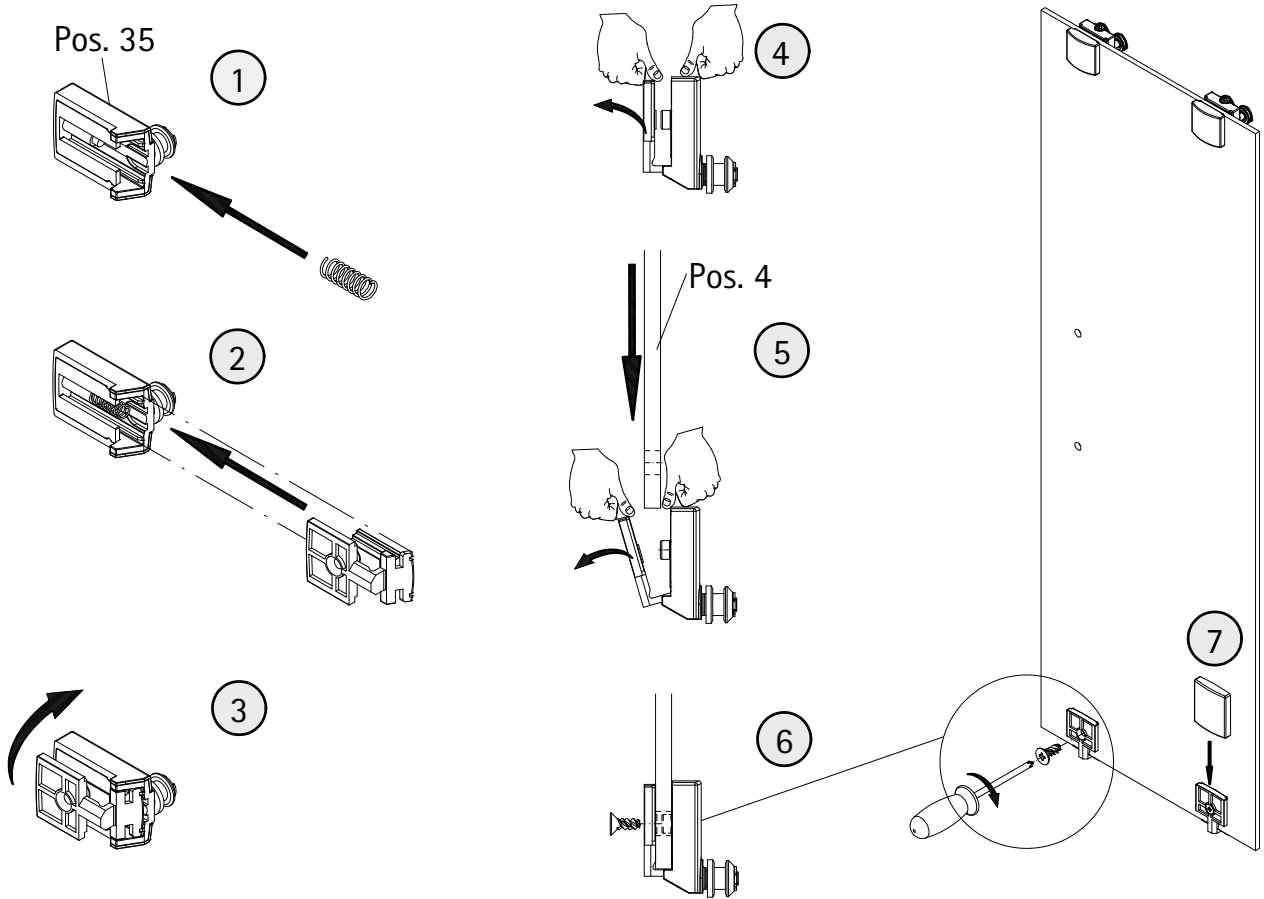

- Montageanleitung
- Assembly instructions
- Notice de montage
- Montagehandleiding
- Návod na montáž
- Instrucțiune de montaj
- Navodila za namestitev
- Installationstruktioener

Pos.	Bezeichnung	Ersatzteil-Nr.	Preis	Pos.	Bezeichnung	Ersatzteil-Nr.	Preis
1	2x Wandanschlussprofil	E55230	Stück 86,95 €	14*	2x Haken		
1	2x Wandanschlussprofil	E55230-1	Stück 86,95 €	15*	2x Anschlagpuffer		
2	1x Festes Element			17*	2x Senkkopfschraube 2,9 x 9,5 mm		
3	1x Dichtung vertikal	E55065	Stück 24,95 €	18*	8x Blechschraube 3,5 x 45 mm		
4	1x Tür links/rechts			22	1x Einsteckprofil	E100066-6	Stück 24,95 €
5.1#	1x Riegelgriff, komplett	E100140-31	Stück 82,95 €	35	2x Gleiter	E55280-2	Stück 16,95 €
5.2#	1x Stangengriff, komplett	E100140-7	Stück 32,95 €	42	1x Abdeckkappe links	E55205-2	Set 11,95 €
7.1	1x Rahmenoberprofil	E55240-1	Stück 66,95 €	43	1x Abdeckkappe rechts		
7.2	1x Rahmenunterprofil	E55241-1	Stück 66,95 €	44*	2x Einschubkappe		
8	1x Seitenwandprofil	E55231	Stück 86,95 €	45*	1x Abdeckkappe Koppelprofil		
8	1x Seitenwandprofil	E55231-1	Stück 86,95 €	51*	1x Kantenschutz		
9	2x Tandemlaufwagen komplett	E55263-2	Stück 23,95 €	53	1x Seitenwand		
10*	10x Dübel S6			55	1x Silikonkeil (6 Stück)	E100203	Set 16,95 €
11*	10x Linsen-Blechkopfschraube 4,2 x 45 mm			56	1x Fettbeutel		
12*	11x Kappenschraube 3,5 x 9,5 mm						
13*	11x Abdeckkappe für Kappenschraube						
					*Schrauben- und Abdeckkappenset	E55200-2	16,95 €

1

A	B	C
800 mm	—	785 - 805 mm
900 mm	—	885 - 905 mm
1000 mm	970 - 1010 mm	985 - 1005 mm
1200 mm	1170 - 1210 mm	—
1400 mm	1370 - 1410 mm	—

2

5

6

9

- 1. Profil reinigen
- 2. Profil einfetten

- 1. Clean Profile
- 2. Grease profile

- 1. Nettoyer le profil
- 2. Graisser le profil

- 1. Schoon profiel
- 2. Vet profiel

10

11

12

13

14

15