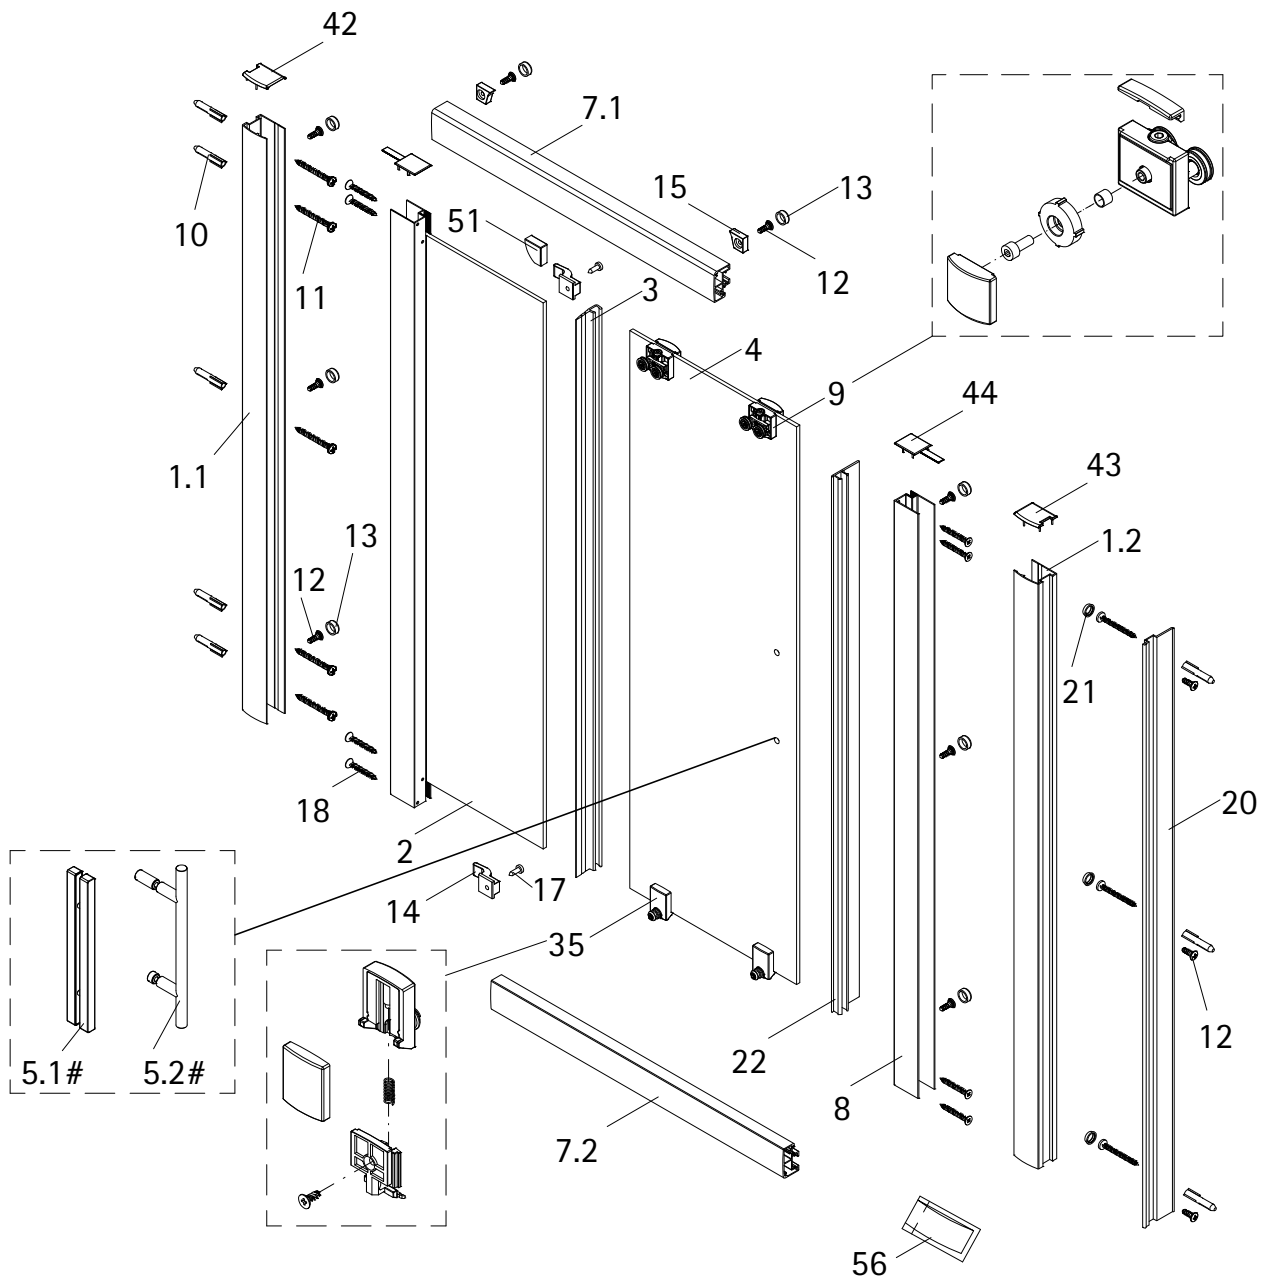

Pos.	Bezeichnung	Ersatzteil-Nr.	Preis	Pos.	Bezeichnung	Ersatzteil-Nr.	Preis
1.1	1x Wandanschlussprofil	E55230	Stück 86,95 €	13*	8x Abdeckkappe für Kappenschraube		
1.2	1x Wandanschlussprofil	E55230	Stück 86,95 €	14*	2x Haken		
1.1	1x Wandanschlussprofil	E55230-1	Stück 86,95 €	15*	2x Anschlagpuffer		
1.2	1x Wandanschlussprofil	E55230-1	Stück 86,95 €	17*	2x Senkkopfschraube 2,9 x 9,5 mm		
2	1x Seitenwand links/rechts			18*	8x Blechschraube 3,5 x 45 mm		
3	1x Dichtung vertikal	E55065	Stück 24,95 €	20	1x Wandanschlussprofil Nische	E55244	Stück 76,95 €
4	1x Tür links/rechts			20	1x Wandanschlussprofil Nische	E55244-1	Stück 76,95 €
5.1#	1x Riegelgriff, komplett	E100140-31	Stück 82,95 €	21*	3x Abdeckkappe für 4,2 x 45 mm		
5.2#	1x Stangengriff, komplett	E100140-7	Stück 32,95 €	22	1x Einsteckprofil	E100066-6	Stück 24,95 €
7.1	1x Rahmenoberprofil	E55240-1	Stück 66,95 €	35	2x Gleiter	E55280-2	Stück 16,95 €
7.2	1x Rahmenunterprofil	E55241-1	Stück 66,95 €	42	1x Abdeckkappe links	E55205-2	Set 11,95 €
8	1x Seitenwandprofil	E55231	Stück 86,95 €	43	1x Abdeckkappe rechts		
8	1x Seitenwandprofil	E55231-1	Stück 86,95 €	44*	2x Einschubkappe		
9	2x Tandemlaufwagen komplett	E55263-2	Stück 23,95 €	51*	1x Kantenschutz		
10*	8x Dübel S6			56	1x Fettbeutel		
11*	8x Linsen-Blechkopfschraube 4,2 x 45 mm						
12*	11x Kappenschraube 3,5 x 9,5 mm						
					*Schrauben- und Abdeckkappenset	E55200-2	16,95 €