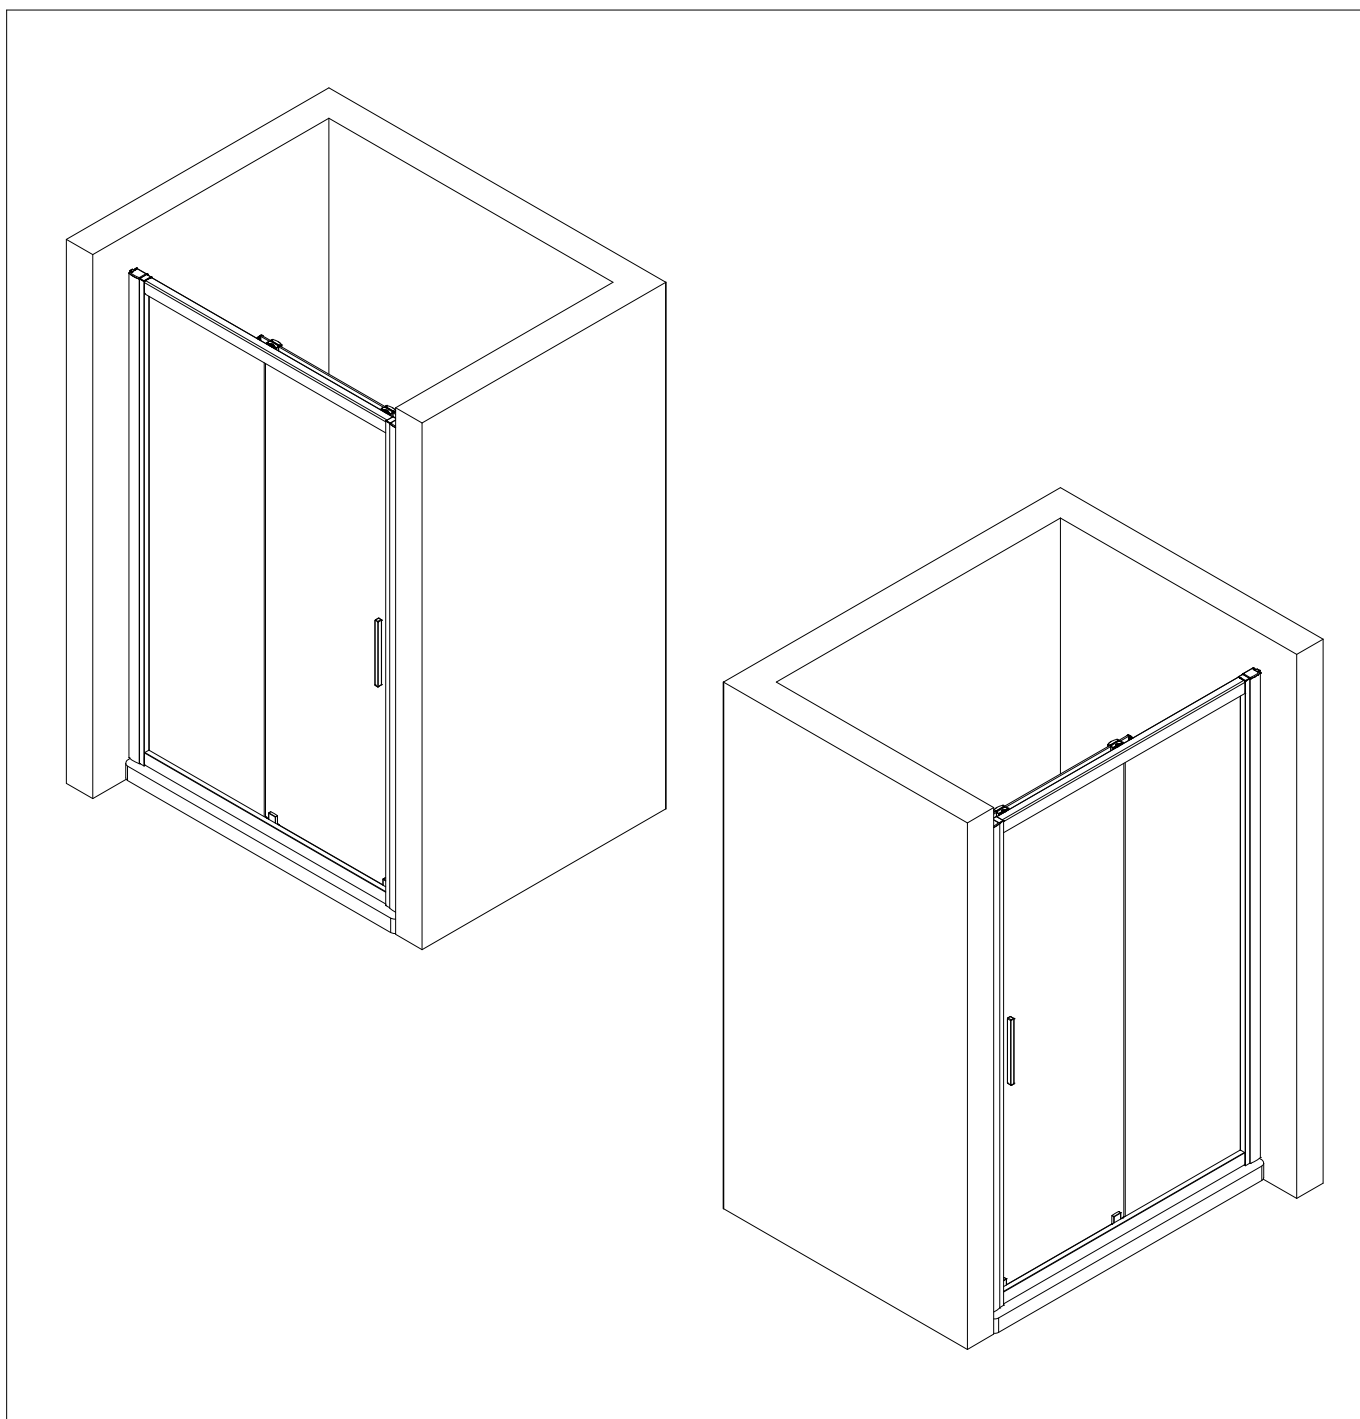

Pos.	Bezeichnung	Ersatzteil-Nr.	Preis	Pos.	Bezeichnung	Ersatzteil-Nr.	Preis
1.1	1x Wandanschlussprofil	E55230	Stück 86,95 €	13*	8x Abdeckkappe für Kappenschraube		
1.2	1x Wandanschlussprofil	E55230	Stück 86,95 €	14*	2x Haken		
1.1	1x Wandanschlussprofil	E55230-1	Stück 86,95 €	15*	2x Anschlagpuffer		
1.2	1x Wandanschlussprofil	E55230-1	Stück 86,95 €	17*	2x Senkkopfschraube 2,9 x 9,5 mm		
2	1x Seitenwand links/rechts			18*	8x Blechschraube 3,5 x 45 mm		
3	1x Dichtung vertikal	E55065	Stück 24,95 €	20	1x Wandanschlussprofil Nische	E55244	Stück 76,95 €
4	1x Tür links/rechts			20	1x Wandanschlussprofil Nische	E55244-1	Stück 76,95 €
5.1#	1x Riegelgriff, komplett	E100140-31	Stück 82,95 €	21*	3x Abdeckkappe für 4,2 x 45 mm		
5.2#	1x Stangengriff, komplett	E100140-7	Stück 32,95 €	22	1x Einsteckprofil	E100066-6	Stück 24,95 €
7.1	1x Rahmenoberprofil	E55240-1	Stück 66,95 €	35	2x Gleiter	E55280-2	Stück 16,95 €
7.2	1x Rahmenunterprofil	E55241-1	Stück 66,95 €	42	1x Abdeckkappe links	E55205-2	Set 11,95 €
8	1x Seitenwandprofil	E55231	Stück 86,95 €	43	1x Abdeckkappe rechts		
8	1x Seitenwandprofil	E55231-1	Stück 86,95 €	44*	2x Einschubkappe		
9	2x Tandemlaufwagen komplett	E55263-2	Stück 23,95 €	51*	1x Kantenschutz		
10*	8x Dübel S6			56	1x Fettbeutel		
11*	8x Linsen-Blechkopfschraube 4,2 x 45 mm						
12*	11x Kappenschraube 3,5 x 9,5 mm						
					*Schrauben- und Abdeckkappenset	E55200-2	16,95 €