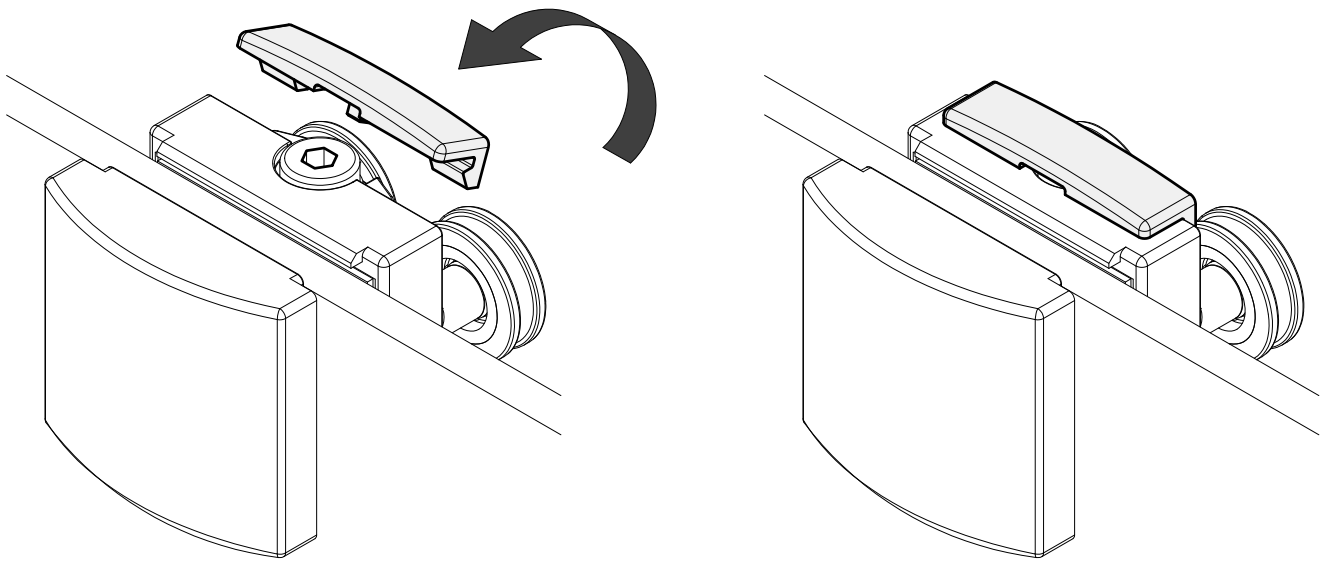

Reinigungshinweis
Cleaning instructions
Instructions de nettoyage
Reinigingsinstructies