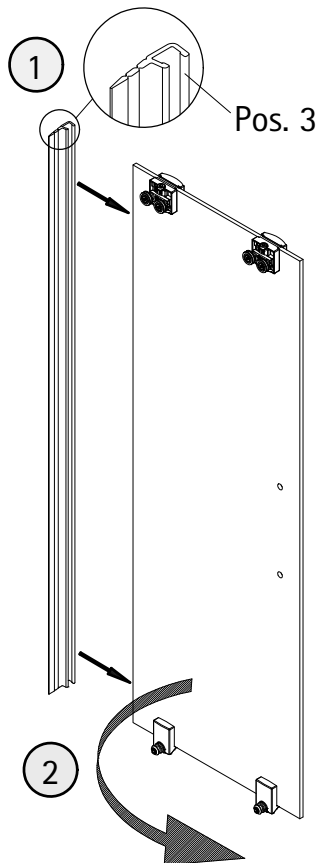

- Montageanleitung
- Assembly instructions
- Notice de montage
- Montagehandleiding
- Návod na montáž
- Instrucțiune de montaj
- Navodila za namestitev
- Installationstruktioener

Pos.	Bezeichnung	Ersatzteil-Nr.	Preis	Pos.	Bezeichnung	Ersatzteil-Nr.	Preis
1	2x Wandanschlussprofil	E55230	Stück 86,95 €	14*	2x Haken		
1	2x Wandanschlussprofil	E55230-1	Stück 86,95 €	15*	2x Anschlagpuffer		
2	1x Festes Element			17*	2x Senkkopfschraube 2,9 x 9,5 mm		
3	1x Dichtung vertikal	E55065	Stück 24,95 €	18*	8x Blechschraube 3,5 x 45 mm		
4	1x Tür links/rechts			22	1x Einsteckprofil	E100066-6	Stück 24,95 €
5.1#	1x Riegelgriff, komplett	E100140-31	Stück 82,95 €	35	2x Gleiter	E55280-2	Stück 16,95 €
5.2#	1x Stangengriff, komplett	E100140-7	Stück 32,95 €	42	1x Abdeckkappe links	E55205-2	Set 11,95 €
7.1	1x Rahmenoberprofil	E55240-1	Stück 66,95 €	43	1x Abdeckkappe rechts		
7.2	1x Rahmenunterprofil	E55241-1	Stück 66,95 €	44*	2x Einschubkappe		
8	1x Seitenwandprofil	E55231	Stück 86,95 €	45*	1x Abdeckkappe Koppelprofil		
8	1x Seitenwandprofil	E55231-1	Stück 86,95 €	51*	1x Kantenschutz		
9	2x Tandemlaufwagen komplett	E55263-2	Stück 23,95 €	53	1x Seitenwand		
10*	10x Dübel S6			55	1x Silikonkeil (6 Stück)	E100203	Set 16,95 €
11*	10x Linsen-Blechkopfschraube 4,2 x 45 mm			56	1x Fettbeutel		
12*	11x Kappenschraube 3,5 x 9,5 mm						
13*	11x Abdeckkappe für Kappenschraube						
					*Schrauben- und Abdeckkappenset	E55200-2	16,95 €

1

A	B	C
800 mm	—	785 - 805 mm
900 mm	—	885 - 905 mm
1000 mm	970 - 1010 mm	985 - 1005 mm
1200 mm	1170 - 1210 mm	—
1400 mm	1370 - 1410 mm	—

2

5

6

9

- 1. Profil reinigen
- 2. Profil einfetten

- 1. Clean Profile
- 2. Grease profile

- 1. Nettoyer le profil
- 2. Graisser le profil

- 1. Schoon profiel
- 2. Vet profiel

10

11

12

13

14

15

16

17

18

19

20

21

22

23