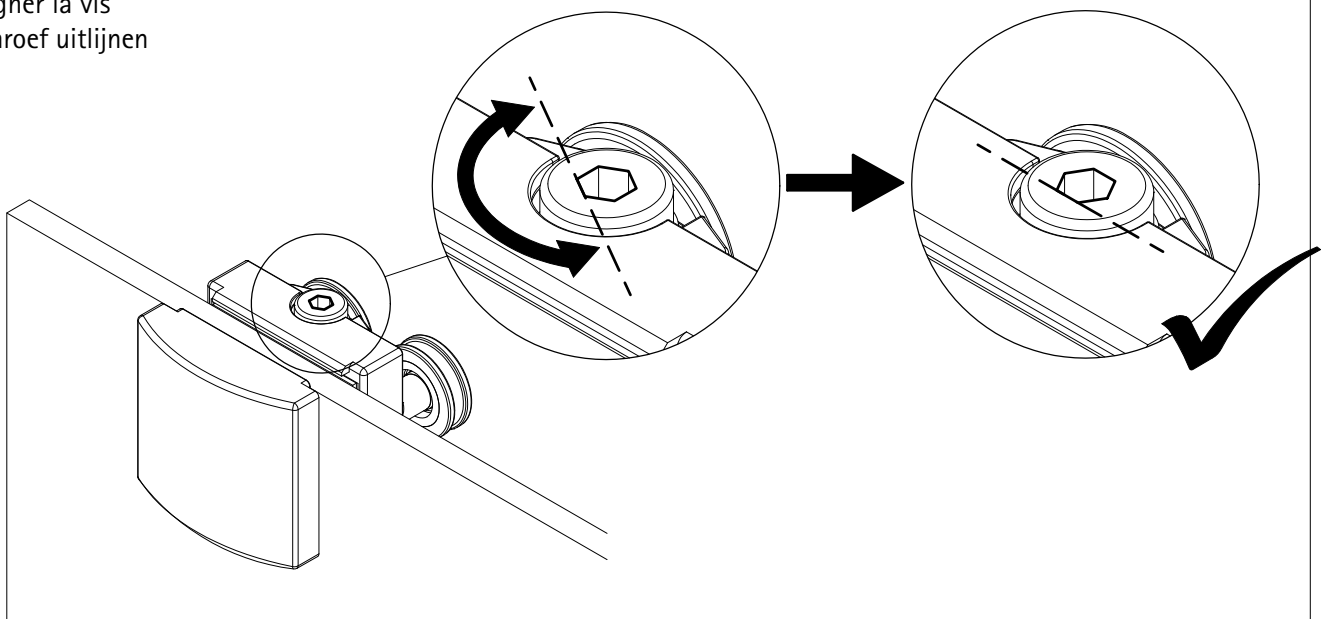

22

23

24

25

26

27

Schraube ausrichten
Align screw
Aligner la vis
Schroef uitlijnen

Reinigungshinweis
 Cleaning instructions
 Instructions de nettoyage
 Reinigingsinstructies

- Montageanleitung
- Assembly instructions
- Notice de montage
- Montagehandleiding
- Návod na montáž
- Instrucțiune de montaj
- Navodila za namestitev
- Installationstruktioener

Pos.	Bezeichnung	Ersatzteil-Nr.	Preis	Pos.	Bezeichnung	Ersatzteil-Nr.	Preis
1	2x Wandanschlussprofil	E55230	Stück 86,95 €	14*	2x Haken		
1	2x Wandanschlussprofil	E55230-1	Stück 86,95 €	15*	2x Anschlagpuffer		
2	1x Festes Element			17*	2x Senkkopfschraube 2,9 x 9,5 mm		
3	1x Dichtung vertikal	E55065	Stück 24,95 €	18*	8x Blechschraube 3,5 x 45 mm		
4	1x Tür links/rechts			22	1x Einsteckprofil	E100066-6	Stück 24,95 €
5.1#	1x Riegelgriff, komplett	E100140-31	Stück 82,95 €	35	2x Gleiter	E55280-2	Stück 16,95 €
5.2#	1x Stangengriff, komplett	E100140-7	Stück 32,95 €	42	1x Abdeckkappe links	E55205-2	Set 11,95 €
7.1	1x Rahmenoberprofil	E55240-1	Stück 66,95 €	43	1x Abdeckkappe rechts		
7.2	1x Rahmenunterprofil	E55241-1	Stück 66,95 €	44*	2x Einschubkappe		
8	1x Seitenwandprofil	E55231	Stück 86,95 €	45*	1x Abdeckkappe Koppelprofil		
8	1x Seitenwandprofil	E55231-1	Stück 86,95 €	51*	1x Kantenschutz		
9	2x Tandemlaufwagen komplett	E55263-2	Stück 23,95 €	53	1x Seitenwand		
10*	10x Dübel S6			55	1x Silikonkeil (6 Stück)	E100203	Set 16,95 €
11*	10x Linsen-Blechkopfschraube 4,2 x 45 mm			56	1x Fettbeutel		
12*	11x Kappenschraube 3,5 x 9,5 mm						
13*	11x Abdeckkappe für Kappenschraube						
					*Schrauben- und Abdeckkappenset	E55200-2	16,95 €