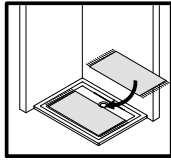

- Montageanleitung
- Assembly instructions
- Notice de montage
- Montagehandleiding
- Návod na montáž
- Instrucțiune de montaj
- Navodila za namestitev
- Installationstruktioener

- Montageanleitung
- Assembly instructions
- Notice de montage
- Montagehandleiding
- Návod na montáž
- Instrucțiune de montaj
- Navodila za namestitev
- Installationstruktioener

Pos.	Bezeichnung	Ersatzteil-Nr.	Preis	Pos.	Bezeichnung	Ersatzteil-Nr.	Preis
1.1	1x Wandanschlussprofil	E55230	Stück 86,95 €	13*	8x Abdeckkappe für Kappenschraube		
1.2	1x Wandanschlussprofil	E55230	Stück 86,95 €	14*	2x Haken		
1.1	1x Wandanschlussprofil	E55230-1	Stück 86,95 €	15*	2x Anschlagpuffer		
1.2	1x Wandanschlussprofil	E55230-1	Stück 86,95 €	17*	2x Senkkopfschraube 2,9 x 9,5 mm		
2	1x Seitenwand links/rechts			18*	8x Blechschraube 3,5 x 45 mm		
3	1x Dichtung vertikal	E55065	Stück 24,95 €	20	1x Wandanschlussprofil Nische	E55244	Stück 76,95 €
4	1x Tür links/rechts			20	1x Wandanschlussprofil Nische	E55244-1	Stück 76,95 €
5.1#	1x Riegelgriff, komplett	E100140-31	Stück 82,95 €	21*	3x Abdeckkappe für 4,2 x 45 mm		
5.2#	1x Stangengriff, komplett	E100140-7	Stück 32,95 €	22	1x Einsteckprofil	E100066-6	Stück 24,95 €
7.1	1x Rahmenoberprofil	E55240-1	Stück 66,95 €	35	2x Gleiter	E55280-2	Stück 16,95 €
7.2	1x Rahmenunterprofil	E55241-1	Stück 66,95 €	42	1x Abdeckkappe links	E55205-2	Set 11,95 €
8	1x Seitenwandprofil	E55231	Stück 86,95 €	43	1x Abdeckkappe rechts		
8	1x Seitenwandprofil	E55231-1	Stück 86,95 €	44*	2x Einschubkappe		
9	2x Tandemlaufwagen komplett	E55263-2	Stück 23,95 €	51*	1x Kantenschutz		
10*	8x Dübel S6			56	1x Fettbeutel		
11*	8x Linsen-Blechkopfschraube 4,2 x 45 mm						
12*	11x Kappenschraube 3,5 x 9,5 mm						
					*Schrauben- und Abdeckkappenset	E55200-2	16,95 €