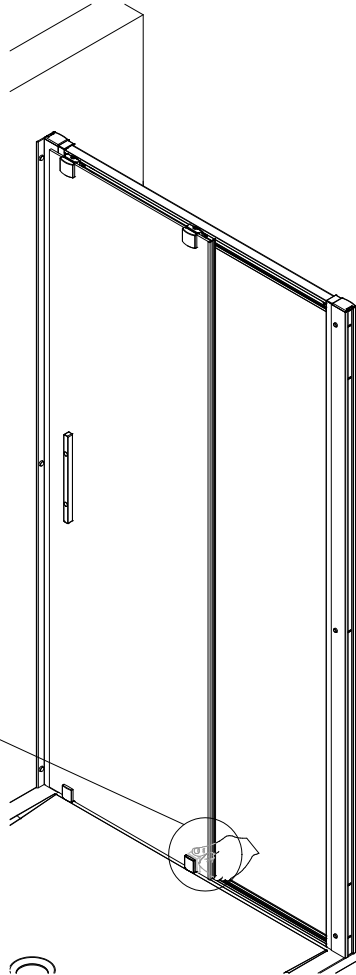

- Montageanleitung
- Assembly instructions
- Notice de montage
- Montagehandleiding
- Návod na montáž
- Instrucțiune de montaj
- Navodila za namestitev
- Installationstruktioener

Pos.	Bezeichnung	Ersatzteil-Nr.	Preis	Pos.	Bezeichnung	Ersatzteil-Nr.	Preis
1	2x Wandanschlussprofil	E55230	Stück 86,95 €	14*	2x Haken		
1	2x Wandanschlussprofil	E55230-1	Stück 86,95 €	15*	2x Anschlagpuffer		
2	1x Festes Element			17*	2x Senkkopfschraube 2,9 x 9,5 mm		
3	1x Dichtung vertikal	E55065	Stück 24,95 €	18*	8x Blechschraube 3,5 x 45 mm		
4	1x Tür links/rechts			22	1x Einsteckprofil	E100066-6	Stück 24,95 €
5.1#	1x Riegelgriff, komplett	E100140-31	Stück 82,95 €	35	2x Gleiter	E55280-2	Stück 16,95 €
5.2#	1x Stangengriff, komplett	E100140-7	Stück 32,95 €	42	1x Abdeckkappe links	E55205-2	Set 11,95 €
7.1	1x Rahmenoberprofil	E55240-1	Stück 66,95 €	43	1x Abdeckkappe rechts		
7.2	1x Rahmenunterprofil	E55241-1	Stück 66,95 €	44*	2x Einschubkappe		
8	1x Seitenwandprofil	E55231	Stück 86,95 €	45*	1x Abdeckkappe Koppelprofil		
8	1x Seitenwandprofil	E55231-1	Stück 86,95 €	51*	1x Kantenschutz		
9	2x Tandemlaufwagen komplett	E55263-2	Stück 23,95 €	53	1x Seitenwand		
10*	10x Dübel S6			55	1x Silikonkeil (6 Stück)	E100203	Set 16,95 €
11*	10x Linsen-Blechkopfschraube 4,2 x 45 mm			56	1x Fettbeutel		
12*	11x Kappenschraube 3,5 x 9,5 mm						
13*	11x Abdeckkappe für Kappenschraube						
					*Schrauben- und Abdeckkappenset	E55200-2	16,95 €