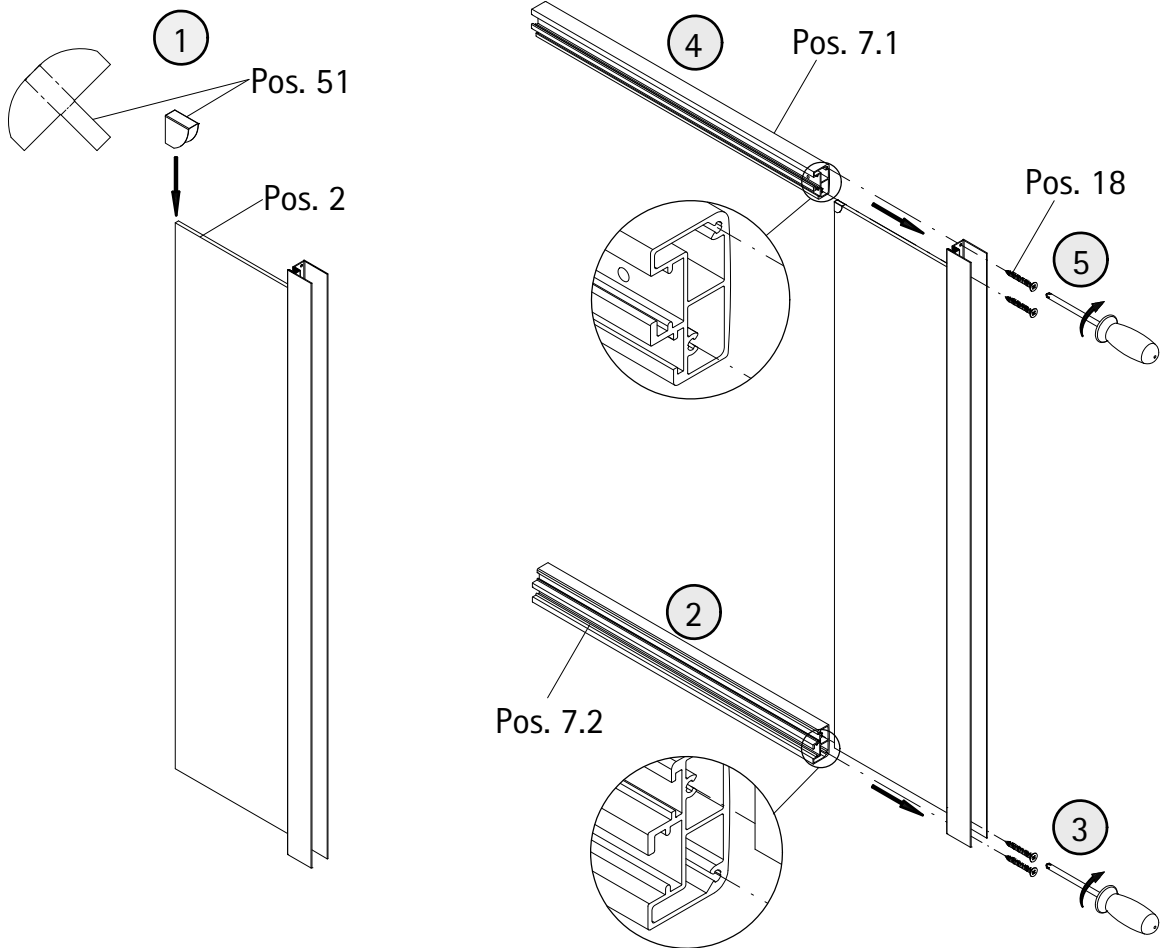

- Montageanleitung
- Assembly instructions
- Notice de montage
- Montagehandleiding
- Návod na montáž
- Instrucțiune de montaj
- Navodila za namestitev
- Installationstruktioener

Pos.	Bezeichnung	Ersatzteil-Nr.	Preis	Pos.	Bezeichnung	Ersatzteil-Nr.	Preis
1	2x Wandanschlussprofil	E55230	Stück 86,95 €	14*	2x Haken		
1	2x Wandanschlussprofil	E55230-1	Stück 86,95 €	15*	2x Anschlagpuffer		
2	1x Festes Element			17*	2x Senkkopfschraube 2,9 x 9,5 mm		
3	1x Dichtung vertikal	E55065	Stück 24,95 €	18*	8x Blechschraube 3,5 x 45 mm		
4	1x Tür links/rechts			22	1x Einsteckprofil	E100066-6	Stück 24,95 €
5.1#	1x Riegelgriff, komplett	E100140-31	Stück 82,95 €	35	2x Gleiter	E55280-2	Stück 16,95 €
5.2#	1x Stangengriff, komplett	E100140-7	Stück 32,95 €	42	1x Abdeckkappe links	E55205-2	Set 11,95 €
7.1	1x Rahmenoberprofil	E55240-1	Stück 66,95 €	43	1x Abdeckkappe rechts		
7.2	1x Rahmenunterprofil	E55241-1	Stück 66,95 €	44*	2x Einschubkappe		
8	1x Seitenwandprofil	E55231	Stück 86,95 €	45*	1x Abdeckkappe Koppelprofil		
8	1x Seitenwandprofil	E55231-1	Stück 86,95 €	51*	1x Kantenschutz		
9	2x Tandemlaufwagen komplett	E55263-2	Stück 23,95 €	53	1x Seitenwand		
10*	10x Dübel S6			55	1x Silikonkeil (6 Stück)	E100203	Set 16,95 €
11*	10x Linsen-Blechkopfschraube 4,2 x 45 mm			56	1x Fettbeutel		
12*	11x Kappenschraube 3,5 x 9,5 mm						
13*	11x Abdeckkappe für Kappenschraube						
					*Schrauben- und Abdeckkappenset	E55200-2	16,95 €

1

A	B	C
800 mm	—	785 - 805 mm
900 mm	—	885 - 905 mm
1000 mm	970 - 1010 mm	985 - 1005 mm
1200 mm	1170 - 1210 mm	—
1400 mm	1370 - 1410 mm	—

2

5

6

9

- 1. Profil reinigen
- 2. Profil einfetten

- 1. Clean Profile
- 2. Grease profile