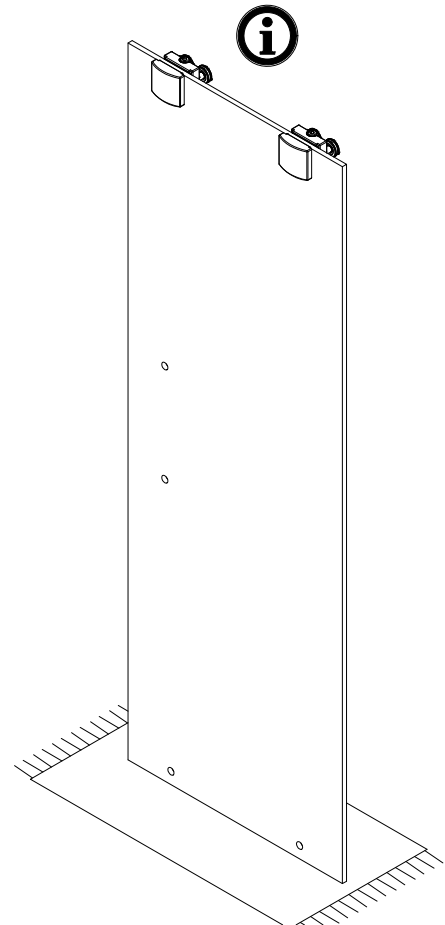

9

1. Profil reinigen
2. Profil einfetten

1. Clean Profile
2. Grease profile

1. Nettoyer le profil
2. Graisser le profil

1. Schoon profiel
2. Vet profiel

10