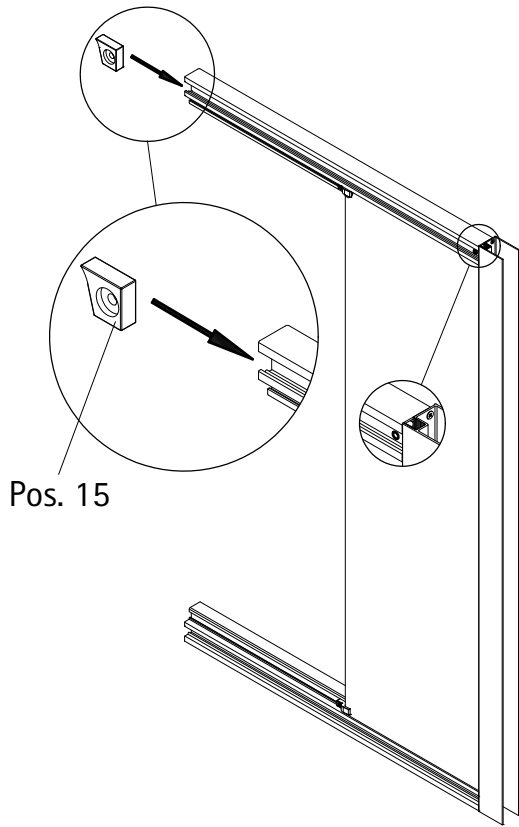

7

1

2

3

8

1. Profil reinigen
2. Profil einfetten

1. Clean Profile
2. Grease profile

1. Nettoyer le profil
2. Graisser le profil

1. Schoon profiel
2. Vet profiel

1

2