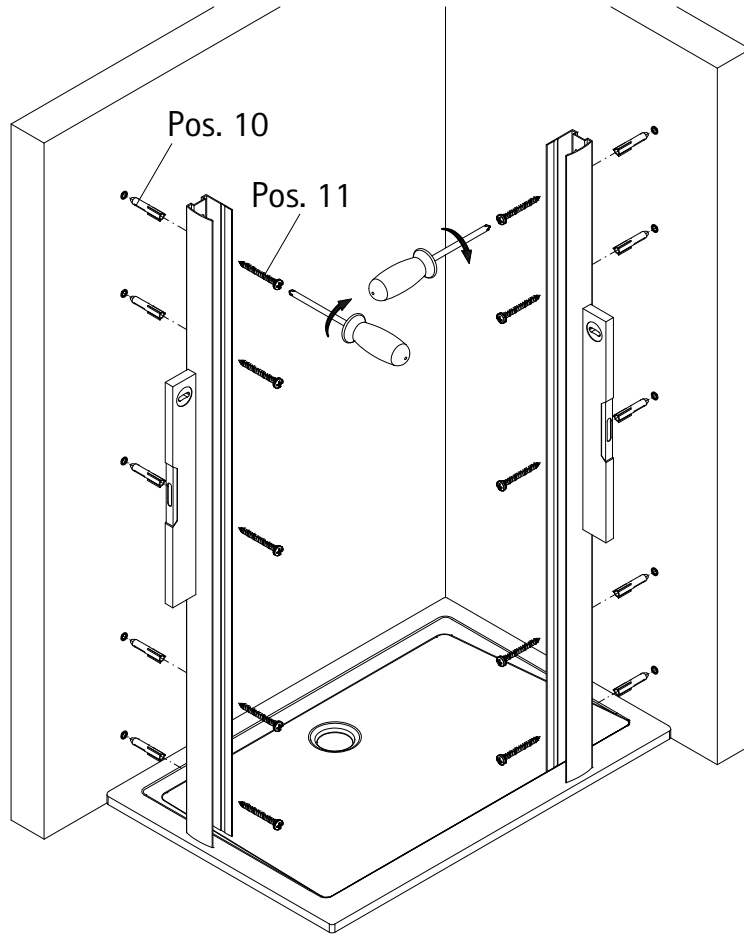

- Montageanleitung
- Assembly instructions
- Notice de montage
- Montagehandleiding
- Návod na montáž
- Instrucțiune de montaj
- Navodila za namestitev
- Installationstruktioener

Pos.	Bezeichnung	Ersatzteil-Nr.	Preis	Pos.	Bezeichnung	Ersatzteil-Nr.	Preis
1	2x Wandanschlussprofil	E55230	Stück 86,95 €	14*	2x Haken		
1	2x Wandanschlussprofil	E55230-1	Stück 86,95 €	15*	2x Anschlagpuffer		
2	1x Festes Element			17*	2x Senkkopfschraube 2,9 x 9,5 mm		
3	1x Dichtung vertikal	E55065	Stück 24,95 €	18*	8x Blechschraube 3,5 x 45 mm		
4	1x Tür links/rechts			22	1x Einsteckprofil	E100066-6	Stück 24,95 €
5.1#	1x Riegelgriff, komplett	E100140-31	Stück 82,95 €	35	2x Gleiter	E55280-2	Stück 16,95 €
5.2#	1x Stangengriff, komplett	E100140-7	Stück 32,95 €	42	1x Abdeckkappe links	E55205-2	Set 11,95 €
7.1	1x Rahmenoberprofil	E55240-1	Stück 66,95 €	43	1x Abdeckkappe rechts		
7.2	1x Rahmenunterprofil	E55241-1	Stück 66,95 €	44*	2x Einschubkappe		
8	1x Seitenwandprofil	E55231	Stück 86,95 €	45*	1x Abdeckkappe Koppelprofil		
8	1x Seitenwandprofil	E55231-1	Stück 86,95 €	51*	1x Kantenschutz		
9	2x Tandemlaufwagen komplett	E55263-2	Stück 23,95 €	53	1x Seitenwand		
10*	10x Dübel S6			55	1x Silikonkeil (6 Stück)	E100203	Set 16,95 €
11*	10x Linsen-Blechkopfschraube 4,2 x 45 mm			56	1x Fettbeutel		
12*	11x Kappenschraube 3,5 x 9,5 mm						
13*	11x Abdeckkappe für Kappenschraube						
					*Schrauben- und Abdeckkappenset	E55200-2	16,95 €

1

A	B	C
800 mm	—	785 - 805 mm
900 mm	—	885 - 905 mm
1000 mm	970 - 1010 mm	985 - 1005 mm
1200 mm	1170 - 1210 mm	—
1400 mm	1370 - 1410 mm	—

2

5

6

9

- 1. Profil reinigen
- 2. Profil einfetten

- 1. Clean Profile
- 2. Grease profile