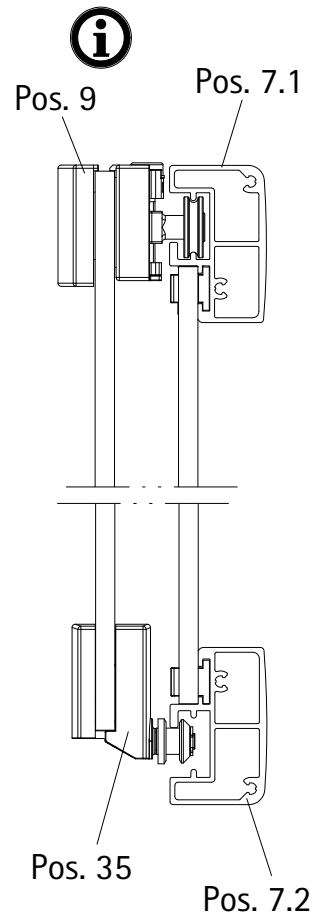

- Montageanleitung
- Assembly instructions
- Notice de montage
- Montagehandleiding
- Návod na montáž
- Instrucțiune de montaj
- Navodila za namestitev
- Installationstruktioener

Pos.	Bezeichnung	Ersatzteil-Nr.	Preis	Pos.	Bezeichnung	Ersatzteil-Nr.	Preis
1	2x Wandanschlussprofil	E55230	Stück 86,95 €	14*	2x Haken		
1	2x Wandanschlussprofil	E55230-1	Stück 86,95 €	15*	2x Anschlagpuffer		
2	1x Festes Element			17*	2x Senkkopfschraube 2,9 x 9,5 mm		
3	1x Dichtung vertikal	E55065	Stück 24,95 €	18*	8x Blechschraube 3,5 x 45 mm		
4	1x Tür links/rechts			22	1x Einsteckprofil	E100066-6	Stück 24,95 €
5.1#	1x Riegelgriff, komplett	E100140-31	Stück 82,95 €	35	2x Gleiter	E55280-2	Stück 16,95 €
5.2#	1x Stangengriff, komplett	E100140-7	Stück 32,95 €	42	1x Abdeckkappe links	E55205-2	Set 11,95 €
7.1	1x Rahmenoberprofil	E55240-1	Stück 66,95 €	43	1x Abdeckkappe rechts		
7.2	1x Rahmenunterprofil	E55241-1	Stück 66,95 €	44*	2x Einschubkappe		
8	1x Seitenwandprofil	E55231	Stück 86,95 €	45*	1x Abdeckkappe Koppelprofil		
8	1x Seitenwandprofil	E55231-1	Stück 86,95 €	51*	1x Kantenschutz		
9	2x Tandemlaufwagen komplett	E55263-2	Stück 23,95 €	53	1x Seitenwand		
10*	10x Dübel S6			55	1x Silikonkeil (6 Stück)	E100203	Set 16,95 €
11*	10x Linsen-Blechkopfschraube 4,2 x 45 mm			56	1x Fettbeutel		
12*	11x Kappenschraube 3,5 x 9,5 mm						
13*	11x Abdeckkappe für Kappenschraube						
					*Schrauben- und Abdeckkappenset	E55200-2	16,95 €

1

A	B	C
800 mm	—	785 - 805 mm
900 mm	—	885 - 905 mm
1000 mm	970 - 1010 mm	985 - 1005 mm
1200 mm	1170 - 1210 mm	—
1400 mm	1370 - 1410 mm	—

2

5

6

9

- 1. Profil reinigen
- 2. Profil einfetten

- 1. Clean Profile
- 2. Grease profile

- 1. Nettoyer le profil
- 2. Graisser le profil

- 1. Schoon profiel
- 2. Vet profiel

10

11

12

13

14

15

16

17

18

19

20

21

22

23