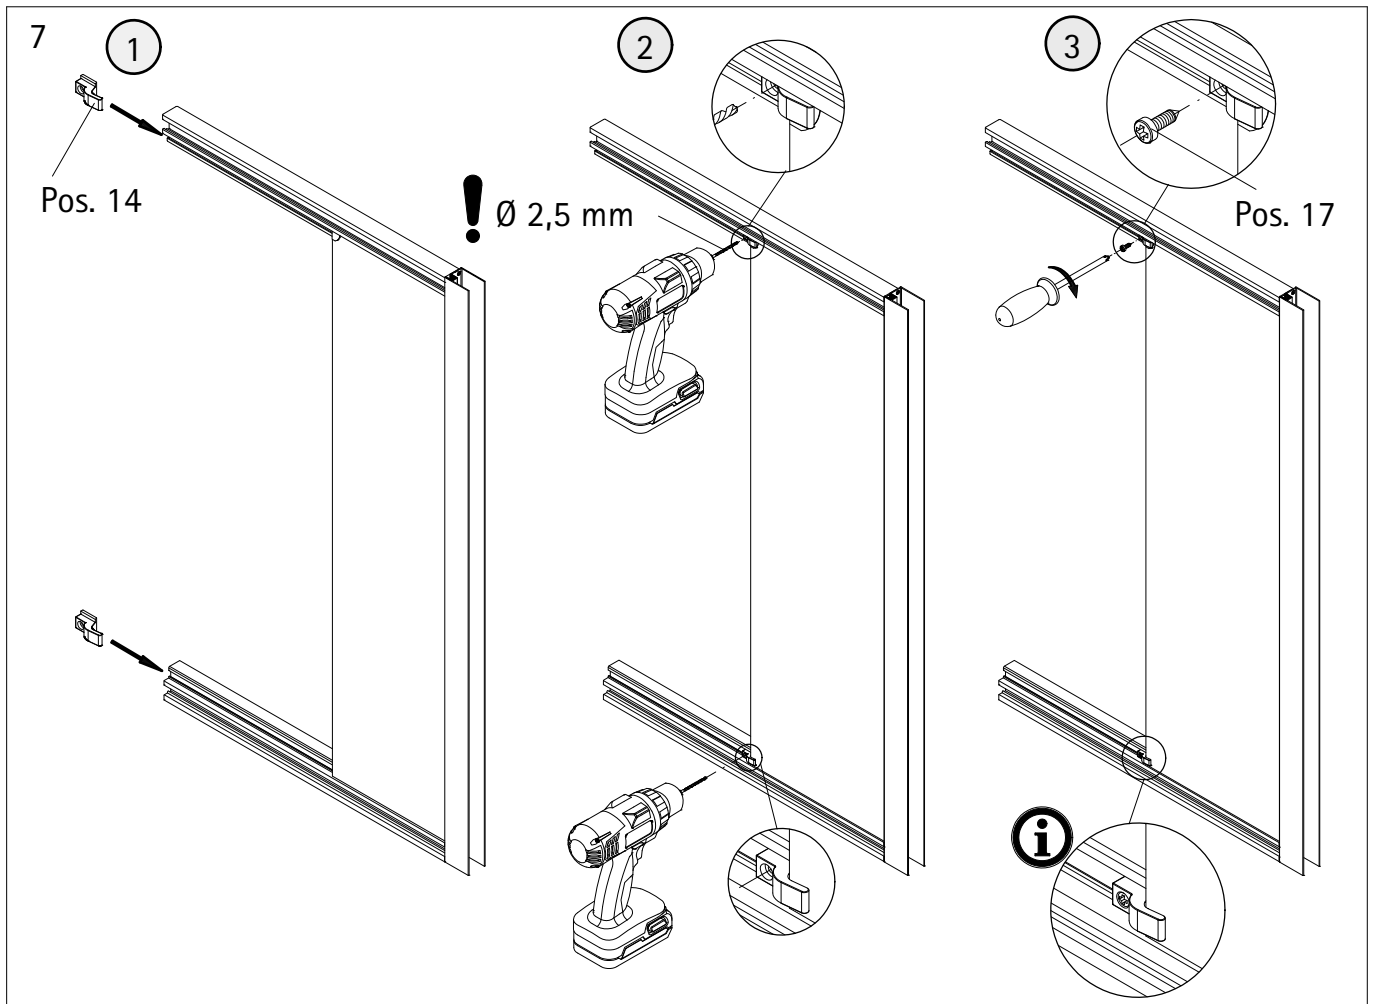

- Montageanleitung
- Assembly instructions
- Notice de montage
- Montagehandleiding
- Návod na montáž
- Instrucțiune de montaj
- Navodila za namestitev
- Installationstruktioener

Pos.	Bezeichnung	Ersatzteil-Nr.	Preis	Pos.	Bezeichnung	Ersatzteil-Nr.	Preis
1	2x Wandanschlussprofil	E55230	Stück 86,95 €	14*	2x Haken		
1	2x Wandanschlussprofil	E55230-1	Stück 86,95 €	15*	2x Anschlagpuffer		
2	1x Festes Element			17*	2x Senkkopfschraube 2,9 x 9,5 mm		
3	1x Dichtung vertikal	E55065	Stück 24,95 €	18*	8x Blechschraube 3,5 x 45 mm		
4	1x Tür links/rechts			22	1x Einsteckprofil	E100066-6	Stück 24,95 €
5.1#	1x Riegelgriff, komplett	E100140-31	Stück 82,95 €	35	2x Gleiter	E55280-2	Stück 16,95 €
5.2#	1x Stangengriff, komplett	E100140-7	Stück 32,95 €	42	1x Abdeckkappe links	E55205-2	Set 11,95 €
7.1	1x Rahmenoberprofil	E55240-1	Stück 66,95 €	43	1x Abdeckkappe rechts		
7.2	1x Rahmenunterprofil	E55241-1	Stück 66,95 €	44*	2x Einschubkappe		
8	1x Seitenwandprofil	E55231	Stück 86,95 €	45*	1x Abdeckkappe Koppelprofil		
8	1x Seitenwandprofil	E55231-1	Stück 86,95 €	51*	1x Kantenschutz		
9	2x Tandemlaufwagen komplett	E55263-2	Stück 23,95 €	53	1x Seitenwand		
10*	10x Dübel S6			55	1x Silikonkeil (6 Stück)	E100203	Set 16,95 €
11*	10x Linsen-Blechkopfschraube 4,2 x 45 mm			56	1x Fettbeutel		
12*	11x Kappenschraube 3,5 x 9,5 mm						
13*	11x Abdeckkappe für Kappenschraube						
					*Schrauben- und Abdeckkappenset	E55200-2	16,95 €

1

A	B	C
800 mm	—	785 - 805 mm
900 mm	—	885 - 905 mm
1000 mm	970 - 1010 mm	985 - 1005 mm
1200 mm	1170 - 1210 mm	—
1400 mm	1370 - 1410 mm	—

2

5

6

9

- 1. Profil reinigen
- 2. Profil einfetten

- 1. Clean Profile
- 2. Grease profile