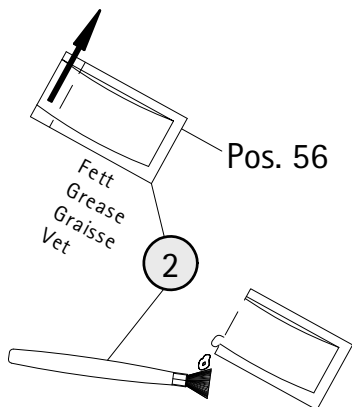

Pos.	Bezeichnung	Ersatzteil-Nr.	Preis	Pos.	Bezeichnung	Ersatzteil-Nr.	Preis
1.1	1x Wandanschlussprofil	E55230	Stück 86,95 €	13*	8x Abdeckkappe für Kappenschraube		
1.2	1x Wandanschlussprofil	E55230	Stück 86,95 €	14*	2x Haken		
1.1	1x Wandanschlussprofil	E55230-1	Stück 86,95 €	15*	2x Anschlagpuffer		
1.2	1x Wandanschlussprofil	E55230-1	Stück 86,95 €	17*	2x Senkkopfschraube 2,9 x 9,5 mm		
2	1x Seitenwand links/rechts			18*	8x Blechschraube 3,5 x 45 mm		
3	1x Dichtung vertikal	E55065	Stück 24,95 €	20	1x Wandanschlussprofil Nische	E55244	Stück 76,95 €
4	1x Tür links/rechts			20	1x Wandanschlussprofil Nische	E55244-1	Stück 76,95 €
5.1#	1x Riegelgriff, komplett	E100140-31	Stück 82,95 €	21*	3x Abdeckkappe für 4,2 x 45 mm		
5.2#	1x Stangengriff, komplett	E100140-7	Stück 32,95 €	22	1x Einsteckprofil	E100066-6	Stück 24,95 €
7.1	1x Rahmenoberprofil	E55240-1	Stück 66,95 €	35	2x Gleiter	E55280-2	Stück 16,95 €
7.2	1x Rahmenunterprofil	E55241-1	Stück 66,95 €	42	1x Abdeckkappe links	E55205-2	Set 11,95 €
8	1x Seitenwandprofil	E55231	Stück 86,95 €	43	1x Abdeckkappe rechts		
8	1x Seitenwandprofil	E55231-1	Stück 86,95 €	44*	2x Einschubkappe		
9	2x Tandemlaufwagen komplett	E55263-2	Stück 23,95 €	51*	1x Kantenschutz		
10*	8x Dübel S6			56	1x Fettbeutel		
11*	8x Linsen-Blechkopfschraube 4,2 x 45 mm						
12*	11x Kappenschraube 3,5 x 9,5 mm						
					*Schrauben- und Abdeckkappenset	E55200-2	16,95 €

7

1

2

3

8

- 1. Profil reinigen
- 2. Profil einfetten

- 1. Clean Profile
- 2. Grease profile

- 1. Nettoyer le profil
- 2. Graisser le profil

- 1. Schoon profiel
- 2. Vet profiel

1

2

9

10

11

12

13