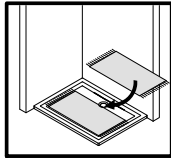

- Montageanleitung
- Assembly instructions
- Notice de montage
- Montagehandleiding
- Návod na montáž
- Instrucțiune de montaj
- Navodila za namestitev
- Installationstruktioener

Pos.	Bezeichnung	Ersatzteil-Nr.	Preis	Pos.	Bezeichnung	Ersatzteil-Nr.	Preis
1	2x Wandanschlussprofil	E55230	Stück 86,95 €	14*	2x Haken		
1	2x Wandanschlussprofil	E55230-1	Stück 86,95 €	15*	2x Anschlagpuffer		
2	1x Festes Element			17*	2x Senkkopfschraube 2,9 x 9,5 mm		
3	1x Dichtung vertikal	E55065	Stück 24,95 €	18*	8x Blechschraube 3,5 x 45 mm		
4	1x Tür links/rechts			22	1x Einsteckprofil	E100066-6	Stück 24,95 €
5.1#	1x Riegelgriff, komplett	E100140-31	Stück 82,95 €	35	2x Gleiter	E55280-2	Stück 16,95 €
5.2#	1x Stangengriff, komplett	E100140-7	Stück 32,95 €	42	1x Abdeckkappe links	E55205-2	Set 11,95 €
7.1	1x Rahmenoberprofil	E55240-1	Stück 66,95 €	43	1x Abdeckkappe rechts		
7.2	1x Rahmenunterprofil	E55241-1	Stück 66,95 €	44*	2x Einschubkappe		
8	1x Seitenwandprofil	E55231	Stück 86,95 €	45*	1x Abdeckkappe Koppelprofil		
8	1x Seitenwandprofil	E55231-1	Stück 86,95 €	51*	1x Kantenschutz		
9	2x Tandemlaufwagen komplett	E55263-2	Stück 23,95 €	53	1x Seitenwand		
10*	10x Dübel S6			55	1x Silikonkeil (6 Stück)	E100203	Set 16,95 €
11*	10x Linsen-Blechkopfschraube 4,2 x 45 mm			56	1x Fettbeutel		
12*	11x Kappenschraube 3,5 x 9,5 mm						
13*	11x Abdeckkappe für Kappenschraube						
					*Schrauben- und Abdeckkappenset	E55200-2	16,95 €