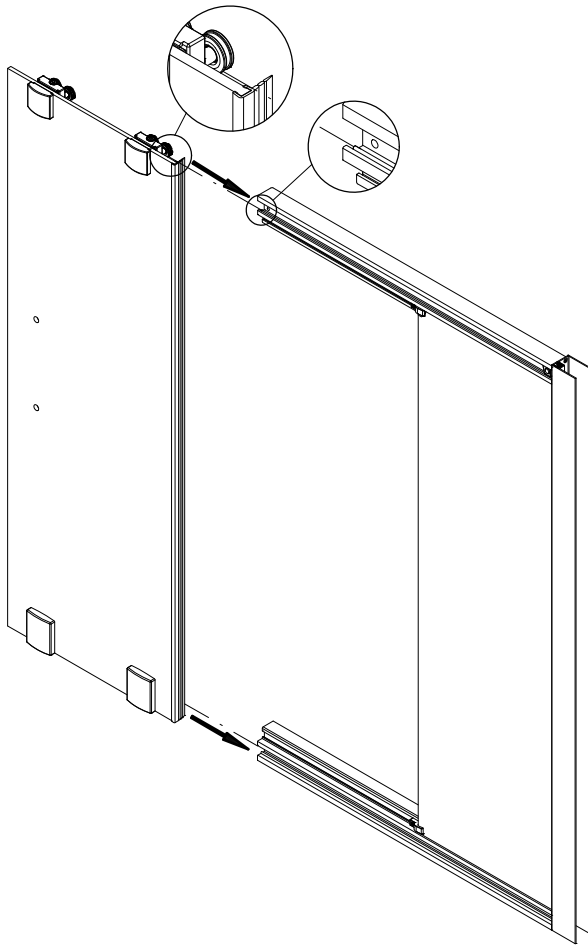

- Montageanleitung
- Assembly instructions
- Notice de montage
- Montagehandleiding
- Návod na montáž
- Instrucțiune de montaj
- Navodila za namestitev
- Installationstruktioener

Pos.	Bezeichnung	Ersatzteil-Nr.	Preis	Pos.	Bezeichnung	Ersatzteil-Nr.	Preis
1	2x Wandanschlussprofil	E55230	Stück 86,95 €	14*	2x Haken		
1	2x Wandanschlussprofil	E55230-1	Stück 86,95 €	15*	2x Anschlagpuffer		
2	1x Festes Element			17*	2x Senkkopfschraube 2,9 x 9,5 mm		
3	1x Dichtung vertikal	E55065	Stück 24,95 €	18*	8x Blechschraube 3,5 x 45 mm		
4	1x Tür links/rechts			22	1x Einsteckprofil	E100066-6	Stück 24,95 €
5.1#	1x Riegelgriff, komplett	E100140-31	Stück 82,95 €	35	2x Gleiter	E55280-2	Stück 16,95 €
5.2#	1x Stangengriff, komplett	E100140-7	Stück 32,95 €	42	1x Abdeckkappe links	E55205-2	Set 11,95 €
7.1	1x Rahmenoberprofil	E55240-1	Stück 66,95 €	43	1x Abdeckkappe rechts		
7.2	1x Rahmenunterprofil	E55241-1	Stück 66,95 €	44*	2x Einschubkappe		
8	1x Seitenwandprofil	E55231	Stück 86,95 €	45*	1x Abdeckkappe Koppelprofil		
8	1x Seitenwandprofil	E55231-1	Stück 86,95 €	51*	1x Kantenschutz		
9	2x Tandemlaufwagen komplett	E55263-2	Stück 23,95 €	53	1x Seitenwand		
10*	10x Dübel S6			55	1x Silikonkeil (6 Stück)	E100203	Set 16,95 €
11*	10x Linsen-Blechkopfschraube 4,2 x 45 mm			56	1x Fettbeutel		
12*	11x Kappenschraube 3,5 x 9,5 mm						
13*	11x Abdeckkappe für Kappenschraube						
					*Schrauben- und Abdeckkappenset	E55200-2	16,95 €

- 1. Nettoyer le profil
- 2. Graisser le profil

- 1. Schoon profiel
- 2. Vet profiel

10

11

12

13

14

15