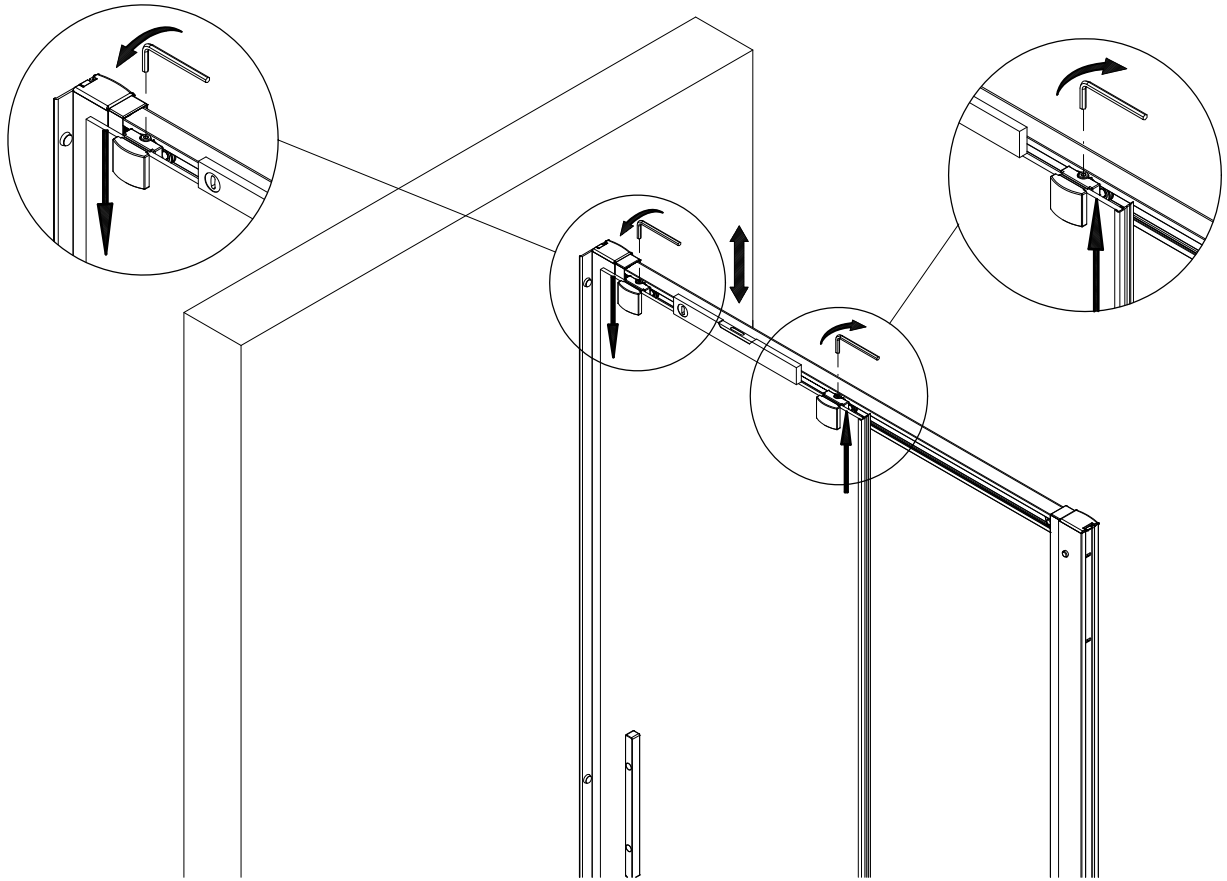

26

27

Schraube ausrichten
Align screw
Aligner la vis
Schroef uitlijnen