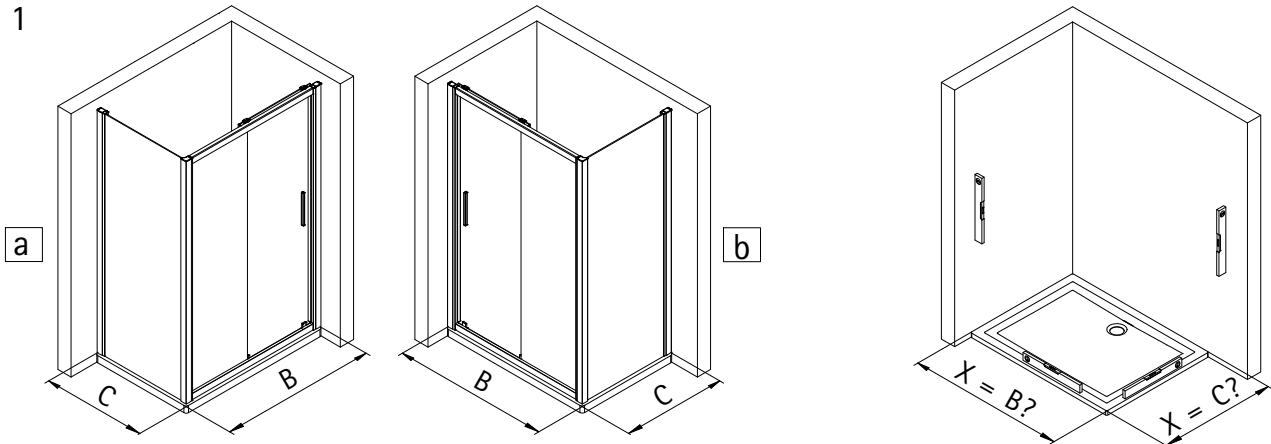

1

A	B	C
800 mm	—	785 - 805 mm
900 mm	—	885 - 905 mm
1000 mm	970 - 1010 mm	985 - 1005 mm
1200 mm	1170 - 1210 mm	—
1400 mm	1370 - 1410 mm	—

2