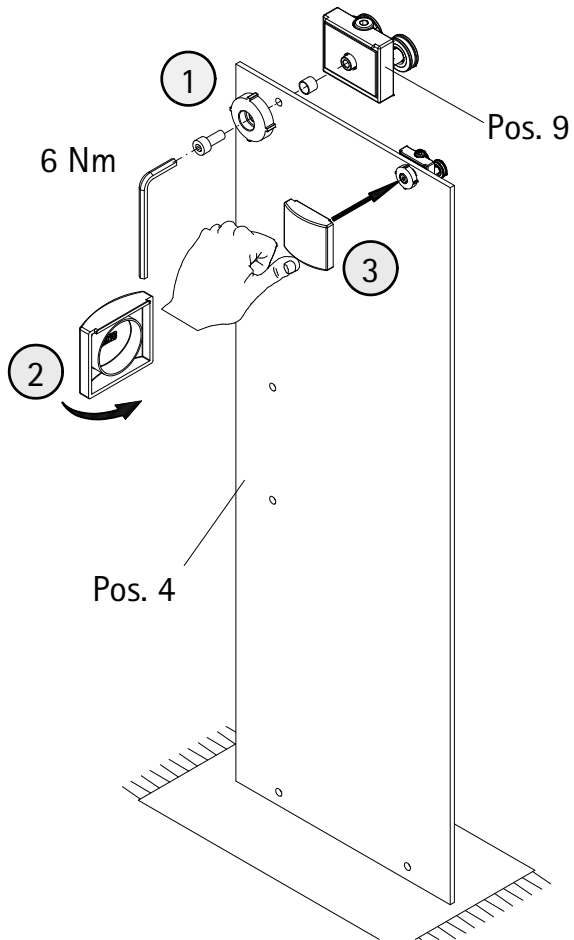

9

1. Profil reinigen
2. Profil einfetten

1. Clean Profile
2. Grease profile

1. Nettoyer le profil
2. Graisser le profil

1. Schoon profiel
2. Vet profiel

10