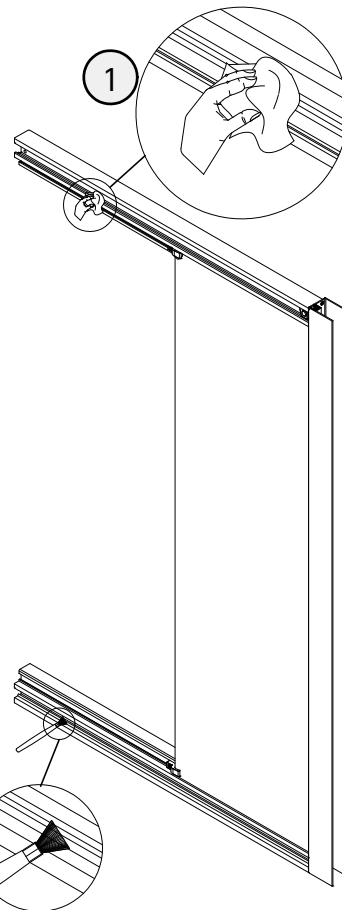

7

1

2

3

8

1. Profil reinigen
2. Profil einfetten

1. Clean Profile
2. Grease profile

1. Nettoyer le profil
2. Graisser le profil

1. Schoon profiel
2. Vet profiel

1

2