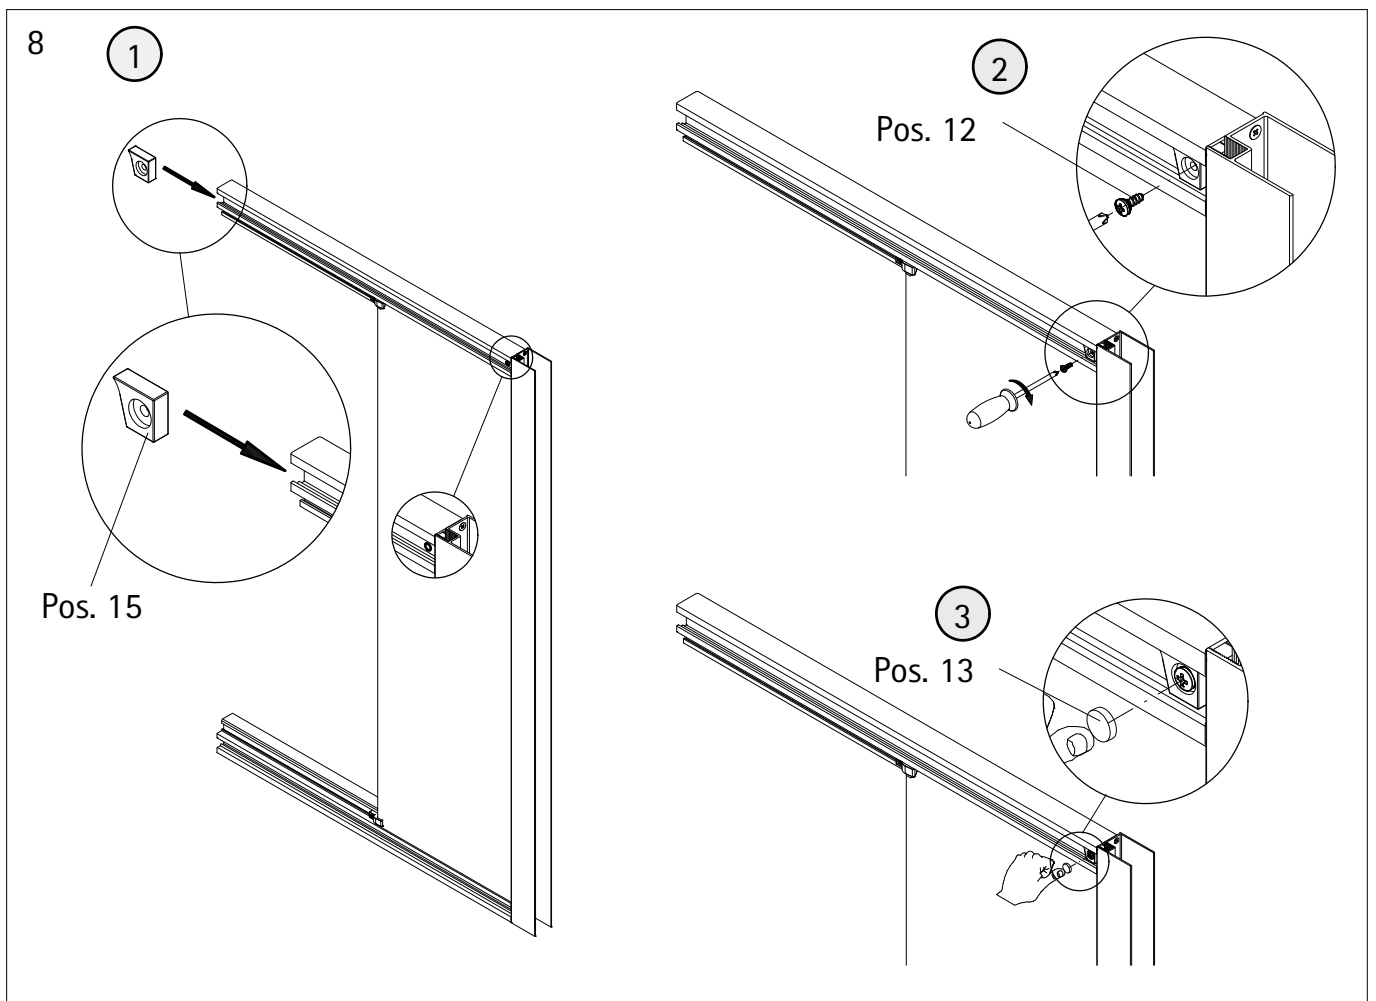

- Montageanleitung
- Assembly instructions
- Notice de montage
- Montagehandleiding
- Návod na montáž
- Instrucțiune de montaj
- Navodila za namestitev
- Installationstruktioener

Pos.	Bezeichnung	Ersatzteil-Nr.	Preis	Pos.	Bezeichnung	Ersatzteil-Nr.	Preis
1	2x Wandanschlussprofil	E55230	Stück 86,95 €	14*	2x Haken		
1	2x Wandanschlussprofil	E55230-1	Stück 86,95 €	15*	2x Anschlagpuffer		
2	1x Festes Element			17*	2x Senkkopfschraube 2,9 x 9,5 mm		
3	1x Dichtung vertikal	E55065	Stück 24,95 €	18*	8x Blechschraube 3,5 x 45 mm		
4	1x Tür links/rechts			22	1x Einsteckprofil	E100066-6	Stück 24,95 €
5.1#	1x Riegelgriff, komplett	E100140-31	Stück 82,95 €	35	2x Gleiter	E55280-2	Stück 16,95 €
5.2#	1x Stangengriff, komplett	E100140-7	Stück 32,95 €	42	1x Abdeckkappe links	E55205-2	Set 11,95 €
7.1	1x Rahmenoberprofil	E55240-1	Stück 66,95 €	43	1x Abdeckkappe rechts		
7.2	1x Rahmenunterprofil	E55241-1	Stück 66,95 €	44*	2x Einschubkappe		
8	1x Seitenwandprofil	E55231	Stück 86,95 €	45*	1x Abdeckkappe Koppelprofil		
8	1x Seitenwandprofil	E55231-1	Stück 86,95 €	51*	1x Kantenschutz		
9	2x Tandemlaufwagen komplett	E55263-2	Stück 23,95 €	53	1x Seitenwand		
10*	10x Dübel S6			55	1x Silikonkeil (6 Stück)	E100203	Set 16,95 €
11*	10x Linsen-Blechkopfschraube 4,2 x 45 mm			56	1x Fettbeutel		
12*	11x Kappenschraube 3,5 x 9,5 mm						
13*	11x Abdeckkappe für Kappenschraube						
					*Schrauben- und Abdeckkappenset	E55200-2	16,95 €

1

A	B	C
800 mm	—	785 - 805 mm
900 mm	—	885 - 905 mm
1000 mm	970 - 1010 mm	985 - 1005 mm
1200 mm	1170 - 1210 mm	—
1400 mm	1370 - 1410 mm	—

2

5

6

9

- 1. Profil reinigen
- 2. Profil einfetten

- 1. Clean Profile
- 2. Grease profile