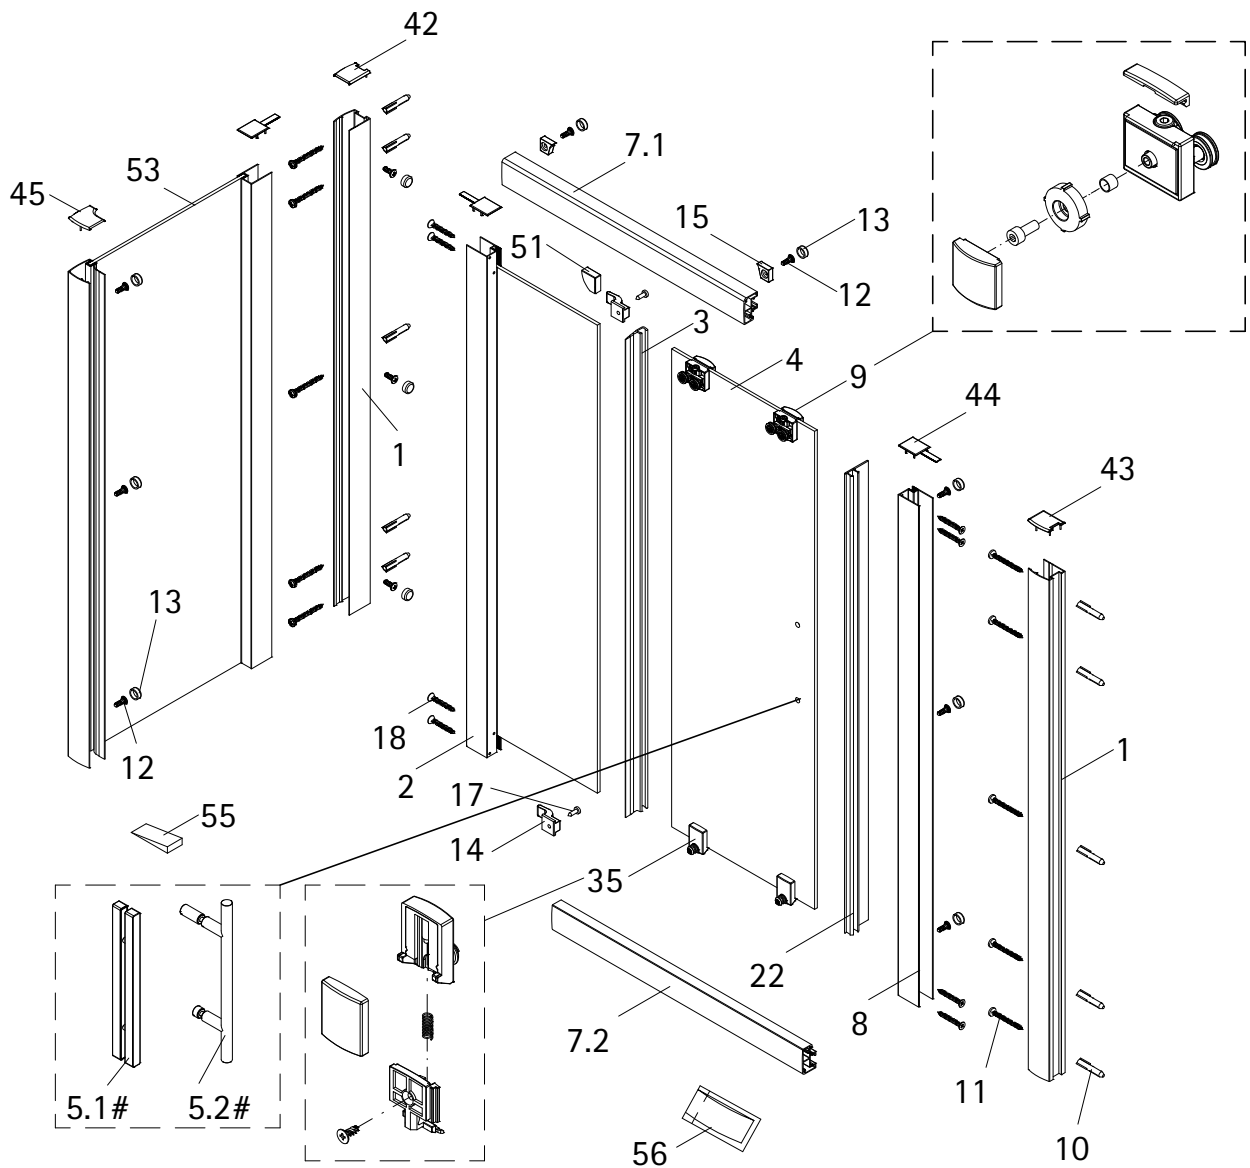

- Montageanleitung
- Assembly instructions
- Notice de montage
- Montagehandleiding
- Návod na montáž
- Instrucțiune de montaj
- Navodila za namestitev
- Installationstruktioener

Pos.	Bezeichnung	Ersatzteil-Nr.	Preis	Pos.	Bezeichnung	Ersatzteil-Nr.	Preis
1	2x Wandanschlussprofil	E55230	Stück 86,95 €	14*	2x Haken		
1	2x Wandanschlussprofil	E55230-1	Stück 86,95 €	15*	2x Anschlagpuffer		
2	1x Festes Element			17*	2x Senkkopfschraube 2,9 x 9,5 mm		
3	1x Dichtung vertikal	E55065	Stück 24,95 €	18*	8x Blechschraube 3,5 x 45 mm		
4	1x Tür links/rechts			22	1x Einsteckprofil	E100066-6	Stück 24,95 €
5.1#	1x Riegelgriff, komplett	E100140-31	Stück 82,95 €	35	2x Gleiter	E55280-2	Stück 16,95 €
5.2#	1x Stangengriff, komplett	E100140-7	Stück 32,95 €	42	1x Abdeckkappe links	E55205-2	Set 11,95 €
7.1	1x Rahmenoberprofil	E55240-1	Stück 66,95 €	43	1x Abdeckkappe rechts		
7.2	1x Rahmenunterprofil	E55241-1	Stück 66,95 €	44*	2x Einschubkappe		
8	1x Seitenwandprofil	E55231	Stück 86,95 €	45*	1x Abdeckkappe Koppelprofil		
8	1x Seitenwandprofil	E55231-1	Stück 86,95 €	51*	1x Kantenschutz		
9	2x Tandemlaufwagen komplett	E55263-2	Stück 23,95 €	53	1x Seitenwand		
10*	10x Dübel S6			55	1x Silikonkeil (6 Stück)	E100203	Set 16,95 €
11*	10x Linsen-Blechkopfschraube 4,2 x 45 mm			56	1x Fettbeutel		
12*	11x Kappenschraube 3,5 x 9,5 mm						
13*	11x Abdeckkappe für Kappenschraube						
					*Schrauben- und Abdeckkappenset	E55200-2	16,95 €