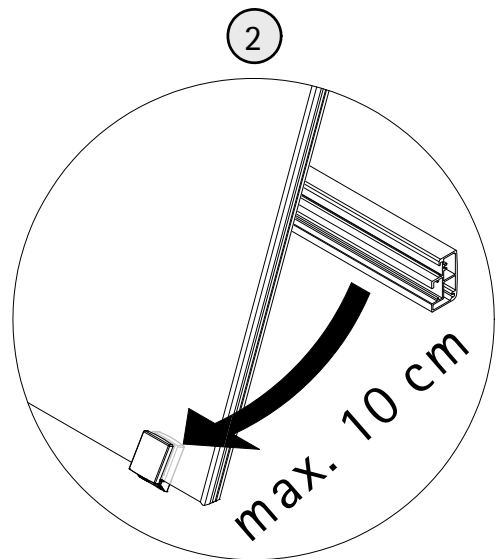

- Montageanleitung
- Assembly instructions
- Notice de montage
- Montagehandleiding
- Návod na montáž
- Instrucțiune de montaj
- Navodila za namestitev
- Installationstruktioener

Pos.	Bezeichnung	Ersatzteil-Nr.	Preis	Pos.	Bezeichnung	Ersatzteil-Nr.	Preis
1	2x Wandanschlussprofil	E55230	Stück 86,95 €	14*	2x Haken		
1	2x Wandanschlussprofil	E55230-1	Stück 86,95 €	15*	2x Anschlagpuffer		
2	1x Festes Element			17*	2x Senkkopfschraube 2,9 x 9,5 mm		
3	1x Dichtung vertikal	E55065	Stück 24,95 €	18*	8x Blechschraube 3,5 x 45 mm		
4	1x Tür links/rechts			22	1x Einsteckprofil	E100066-6	Stück 24,95 €
5.1#	1x Riegelgriff, komplett	E100140-31	Stück 82,95 €	35	2x Gleiter	E55280-2	Stück 16,95 €
5.2#	1x Stangengriff, komplett	E100140-7	Stück 32,95 €	42	1x Abdeckkappe links	E55205-2	Set 11,95 €
7.1	1x Rahmenoberprofil	E55240-1	Stück 66,95 €	43	1x Abdeckkappe rechts		
7.2	1x Rahmenunterprofil	E55241-1	Stück 66,95 €	44*	2x Einschubkappe		
8	1x Seitenwandprofil	E55231	Stück 86,95 €	45*	1x Abdeckkappe Koppelprofil		
8	1x Seitenwandprofil	E55231-1	Stück 86,95 €	51*	1x Kantenschutz		
9	2x Tandemlaufwagen komplett	E55263-2	Stück 23,95 €	53	1x Seitenwand		
10*	10x Dübel S6			55	1x Silikonkeil (6 Stück)	E100203	Set 16,95 €
11*	10x Linsen-Blechkopfschraube 4,2 x 45 mm			56	1x Fettbeutel		
12*	11x Kappenschraube 3,5 x 9,5 mm						
13*	11x Abdeckkappe für Kappenschraube						
					*Schrauben- und Abdeckkappenset	E55200-2	16,95 €