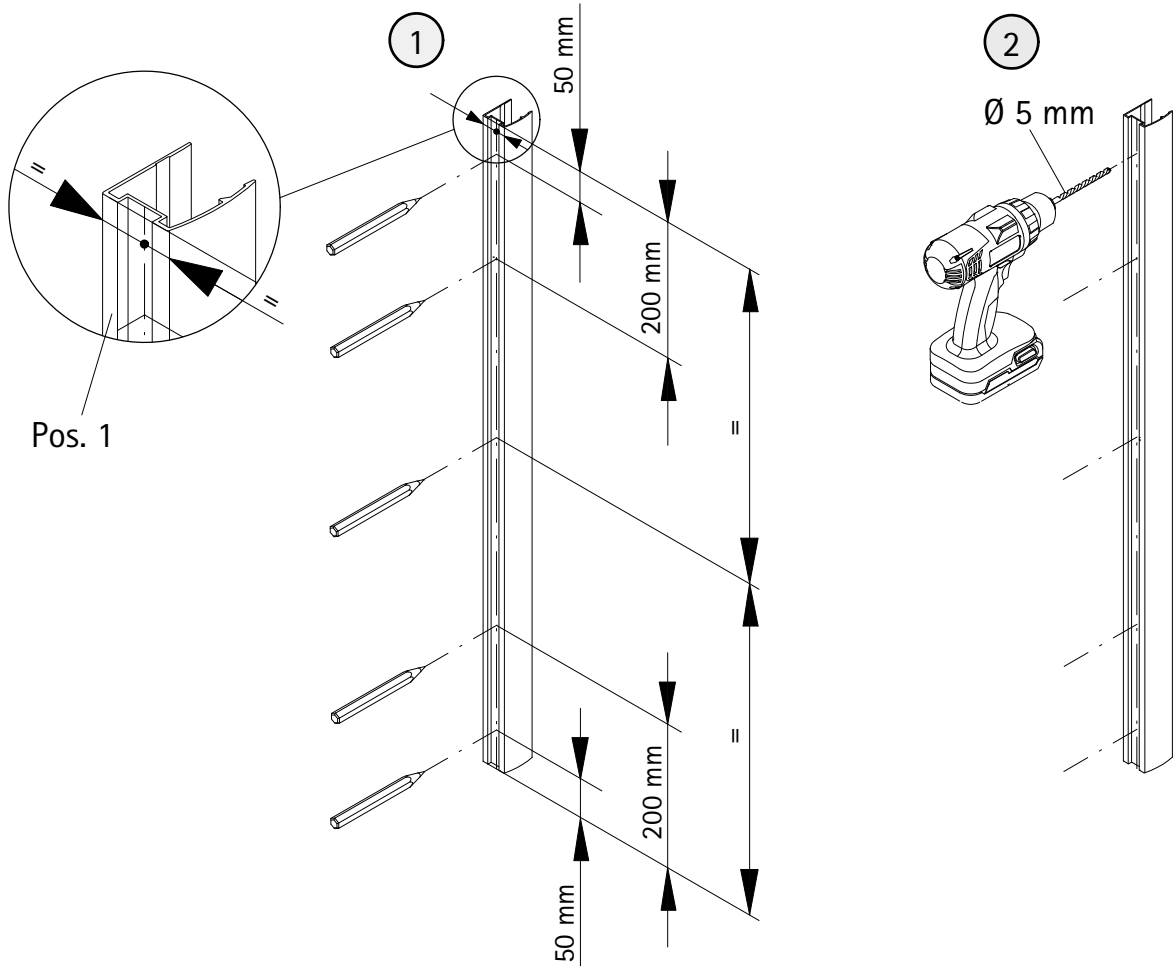

A	B	C
800 mm	—	785 - 805 mm
900 mm	—	885 - 905 mm
1000 mm	970 - 1010 mm	985 - 1005 mm
1200 mm	1170 - 1210 mm	—
1400 mm	1370 - 1410 mm	—

2