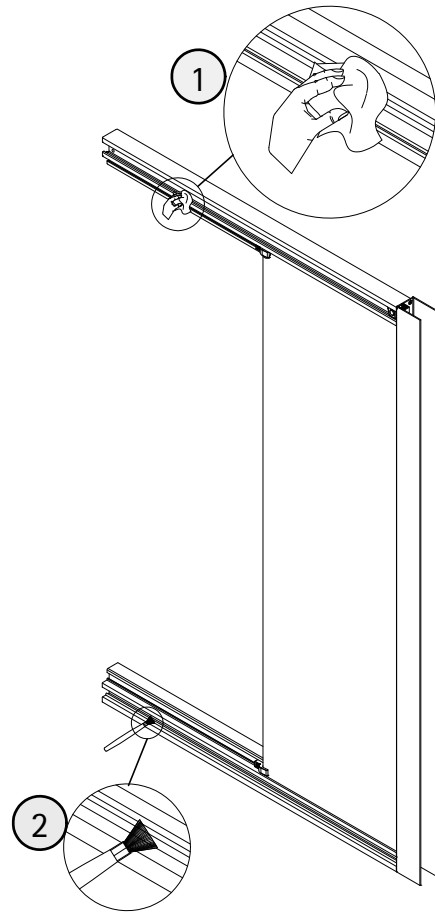

9

1. Profil reinigen
2. Profil einfetten

1. Clean Profile
2. Grease profile

1. Nettoyer le profil
2. Graisser le profil

1. Schoon profiel
2. Vet profiel