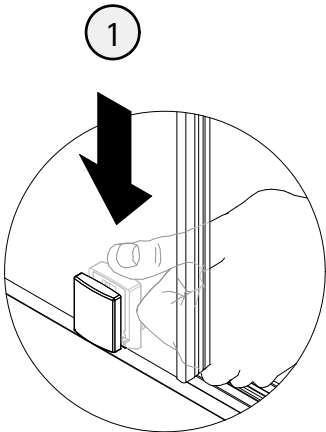

22

23

24

25

26

27

Schraube ausrichten
Align screw
Aligner la vis
Schroef uitlijnen

Reinigungshinweis
 Cleaning instructions
 Instructions de nettoyage
 Reinigingsinstructies

- Montageanleitung
- Assembly instructions
- Notice de montage
- Montagehandleiding
- Návod na montáž
- Instrucțiune de montaj
- Navodila za namestitev
- Installationstruktioener

Pos.	Bezeichnung	Ersatzteil-Nr.	Preis	Pos.	Bezeichnung	Ersatzteil-Nr.	Preis
1	2x Wandanschlussprofil	E55230	Stück 86,95 €	14*	2x Haken		
1	2x Wandanschlussprofil	E55230-1	Stück 86,95 €	15*	2x Anschlagpuffer		
2	1x Festes Element			17*	2x Senkkopfschraube 2,9 x 9,5 mm		
3	1x Dichtung vertikal	E55065	Stück 24,95 €	18*	8x Blechschraube 3,5 x 45 mm		
4	1x Tür links/rechts			22	1x Einsteckprofil	E100066-6	Stück 24,95 €
5.1#	1x Riegelgriff, komplett	E100140-31	Stück 82,95 €	35	2x Gleiter	E55280-2	Stück 16,95 €
5.2#	1x Stangengriff, komplett	E100140-7	Stück 32,95 €	42	1x Abdeckkappe links	E55205-2	Set 11,95 €
7.1	1x Rahmenoberprofil	E55240-1	Stück 66,95 €	43	1x Abdeckkappe rechts		
7.2	1x Rahmenunterprofil	E55241-1	Stück 66,95 €	44*	2x Einschubkappe		
8	1x Seitenwandprofil	E55231	Stück 86,95 €	45*	1x Abdeckkappe Koppelprofil		
8	1x Seitenwandprofil	E55231-1	Stück 86,95 €	51*	1x Kantenschutz		
9	2x Tandemlaufwagen komplett	E55263-2	Stück 23,95 €	53	1x Seitenwand		
10*	10x Dübel S6			55	1x Silikonkeil (6 Stück)	E100203	Set 16,95 €
11*	10x Linsen-Blechkopfschraube 4,2 x 45 mm			56	1x Fettbeutel		
12*	11x Kappenschraube 3,5 x 9,5 mm						
13*	11x Abdeckkappe für Kappenschraube						
					*Schrauben- und Abdeckkappenset	E55200-2	16,95 €