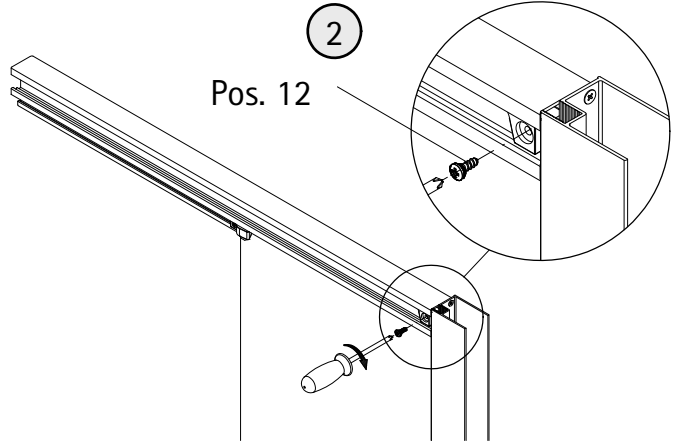

7

1

2

3

8

1. Profil reinigen
2. Profil einfetten

1. Clean Profile
2. Grease profile

1. Nettoyer le profil
2. Graisser le profil

1. Schoon profiel
2. Vet profiel

1

2