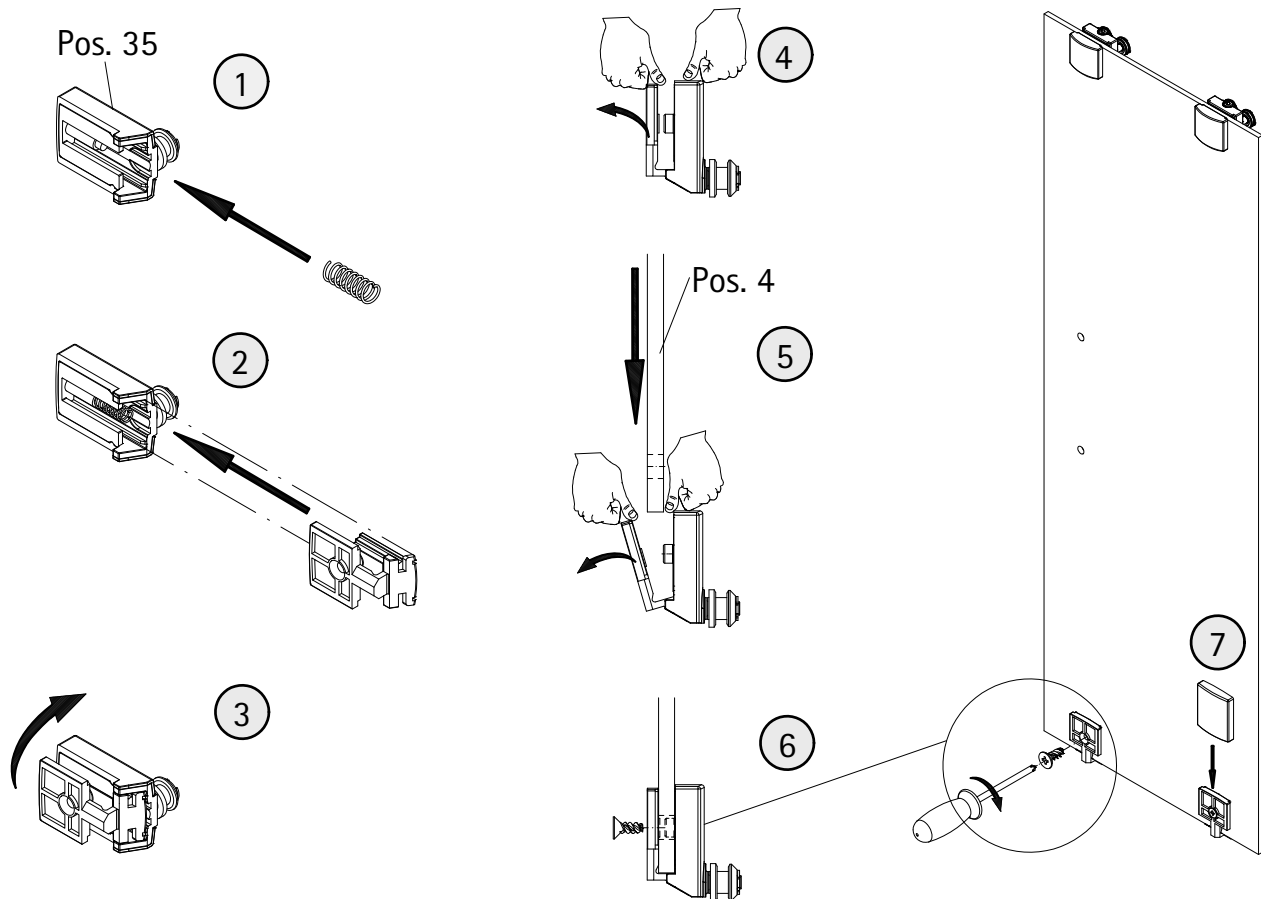

- 1. Schoon profiel
- 2. Vet profiel

1

2

9

10

11

12

13

- Montageanleitung
- Assembly instructions
- Notice de montage
- Montagehandleiding
- Návod na montáž
- Instrucțiune de montaj
- Navodila za namestitev
- Installationstruktioener

Pos.	Bezeichnung	Ersatzteil-Nr.	Preis	Pos.	Bezeichnung	Ersatzteil-Nr.	Preis
1	2x Wandanschlussprofil	E55230	Stück 86,95 €	14*	2x Haken		
1	2x Wandanschlussprofil	E55230-1	Stück 86,95 €	15*	2x Anschlagpuffer		
2	1x Festes Element			17*	2x Senkkopfschraube 2,9 x 9,5 mm		
3	1x Dichtung vertikal	E55065	Stück 24,95 €	18*	8x Blechschraube 3,5 x 45 mm		
4	1x Tür links/rechts			22	1x Einsteckprofil	E100066-6	Stück 24,95 €
5.1#	1x Riegelgriff, komplett	E100140-31	Stück 82,95 €	35	2x Gleiter	E55280-2	Stück 16,95 €
5.2#	1x Stangengriff, komplett	E100140-7	Stück 32,95 €	42	1x Abdeckkappe links	E55205-2	Set 11,95 €
7.1	1x Rahmenoberprofil	E55240-1	Stück 66,95 €	43	1x Abdeckkappe rechts		
7.2	1x Rahmenunterprofil	E55241-1	Stück 66,95 €	44*	2x Einschubkappe		
8	1x Seitenwandprofil	E55231	Stück 86,95 €	45*	1x Abdeckkappe Koppelprofil		
8	1x Seitenwandprofil	E55231-1	Stück 86,95 €	51*	1x Kantenschutz		
9	2x Tandemlaufwagen komplett	E55263-2	Stück 23,95 €	53	1x Seitenwand		
10*	10x Dübel S6			55	1x Silikonkeil (6 Stück)	E100203	Set 16,95 €
11*	10x Linsen-Blechkopfschraube 4,2 x 45 mm			56	1x Fettbeutel		
12*	11x Kappenschraube 3,5 x 9,5 mm						
13*	11x Abdeckkappe für Kappenschraube						
					*Schrauben- und Abdeckkappenset	E55200-2	16,95 €