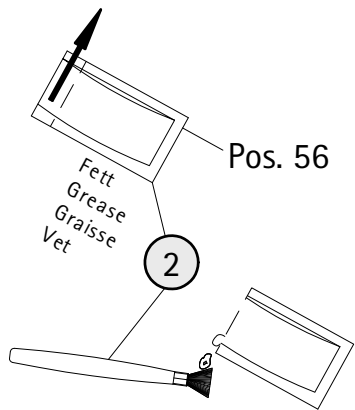

- Montageanleitung
- Assembly instructions
- Notice de montage
- Montagehandleiding
- Návod na montáž
- Instrucțiune de montaj
- Navodila za namestitev
- Installationstruktioener

Pos.	Bezeichnung	Ersatzteil-Nr.	Preis	Pos.	Bezeichnung	Ersatzteil-Nr.	Preis
1	2x Wandanschlussprofil	E55230	Stück 86,95 €	14*	2x Haken		
1	2x Wandanschlussprofil	E55230-1	Stück 86,95 €	15*	2x Anschlagpuffer		
2	1x Festes Element			17*	2x Senkkopfschraube 2,9 x 9,5 mm		
3	1x Dichtung vertikal	E55065	Stück 24,95 €	18*	8x Blechschraube 3,5 x 45 mm		
4	1x Tür links/rechts			22	1x Einsteckprofil	E100066-6	Stück 24,95 €
5.1#	1x Riegelgriff, komplett	E100140-31	Stück 82,95 €	35	2x Gleiter	E55280-2	Stück 16,95 €
5.2#	1x Stangengriff, komplett	E100140-7	Stück 32,95 €	42	1x Abdeckkappe links	E55205-2	Set 11,95 €
7.1	1x Rahmenoberprofil	E55240-1	Stück 66,95 €	43	1x Abdeckkappe rechts		
7.2	1x Rahmenunterprofil	E55241-1	Stück 66,95 €	44*	2x Einschubkappe		
8	1x Seitenwandprofil	E55231	Stück 86,95 €	45*	1x Abdeckkappe Koppelprofil		
8	1x Seitenwandprofil	E55231-1	Stück 86,95 €	51*	1x Kantenschutz		
9	2x Tandemlaufwagen komplett	E55263-2	Stück 23,95 €	53	1x Seitenwand		
10*	10x Dübel S6			55	1x Silikonkeil (6 Stück)	E100203	Set 16,95 €
11*	10x Linsen-Blechkopfschraube 4,2 x 45 mm			56	1x Fettbeutel		
12*	11x Kappenschraube 3,5 x 9,5 mm						
13*	11x Abdeckkappe für Kappenschraube						
					*Schrauben- und Abdeckkappenset	E55200-2	16,95 €

1

A	B	C
800 mm	—	785 - 805 mm
900 mm	—	885 - 905 mm
1000 mm	970 - 1010 mm	985 - 1005 mm
1200 mm	1170 - 1210 mm	—
1400 mm	1370 - 1410 mm	—

2

5

6

9

- 1. Profil reinigen
- 2. Profil einfetten

- 1. Clean Profile
- 2. Grease profile

- 1. Nettoyer le profil
- 2. Graisser le profil

- 1. Schoon profiel
- 2. Vet profiel

10

11

12

13

14

15