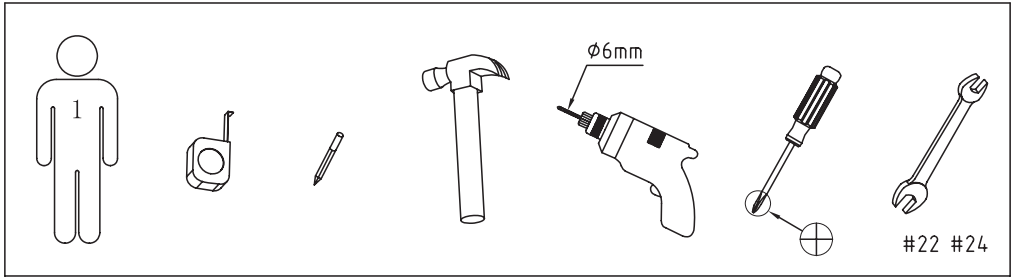

Montageanleitung *Mounting manual*

Duschsäule Patrice *Shower Column Patrice*

DX1800CS - Wandmontage / *Wall mounting*

Eisl Sanitär GmbH • Mattseer Landesstraße 8 • A-5101 Bergheim
Tel. +43 662 87 93 46-0 • Fax +43 662 87 93 46-50 • e-mail: info@eisl.at