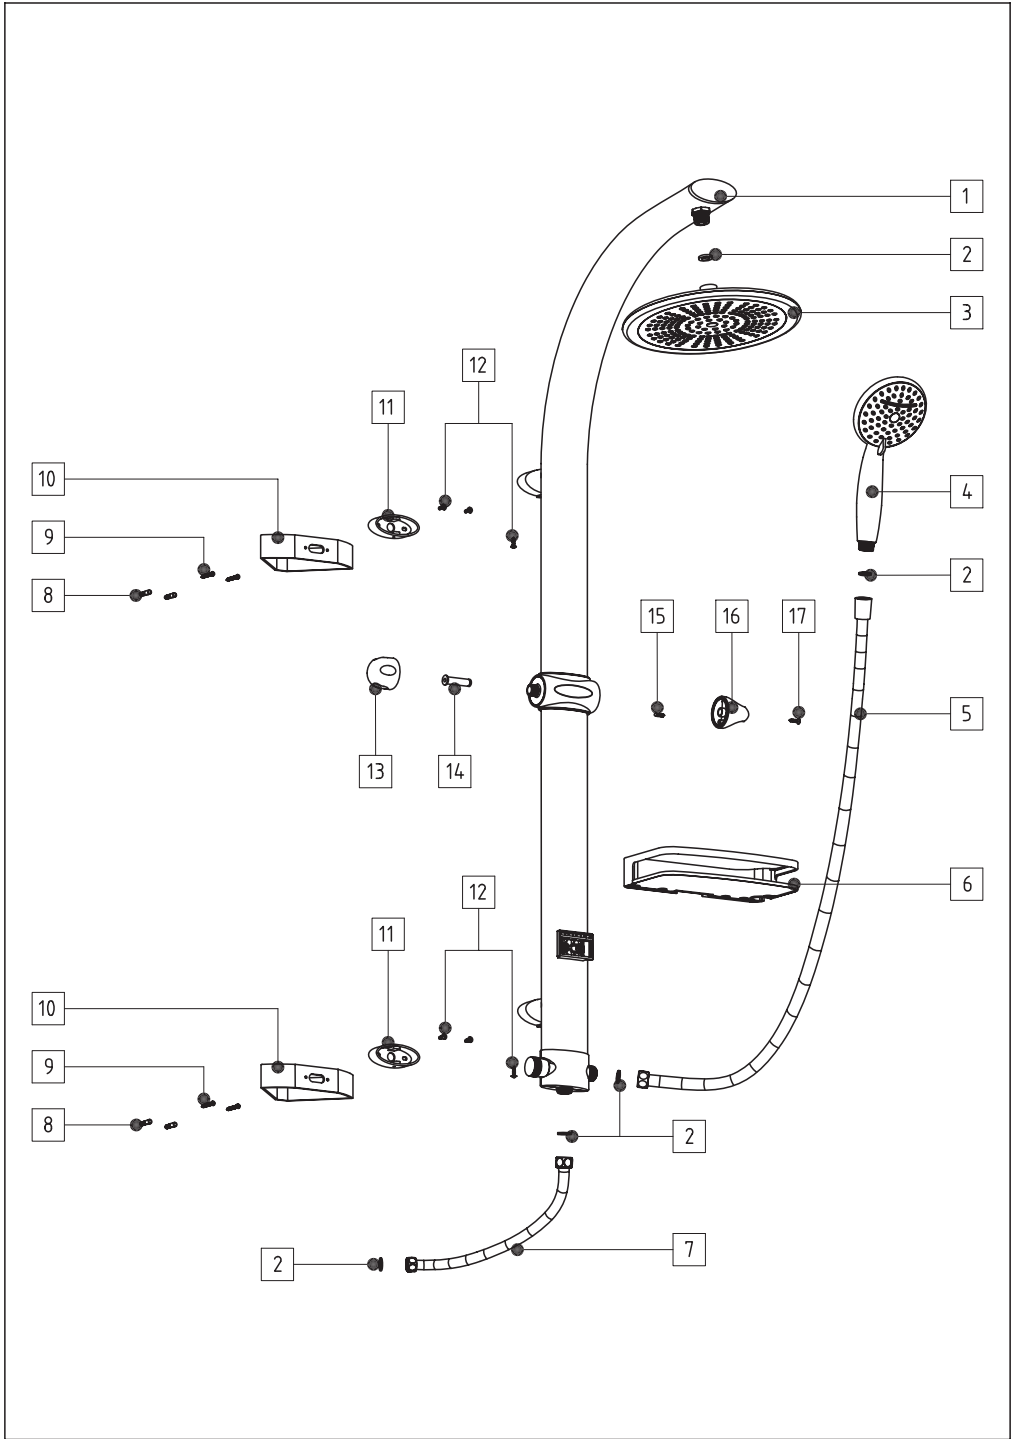

Montageanleitung *Mounting manual*

Duschsäule Patrice *Shower Column Patrice*

DX1800CS - Wandmontage / *Wall mounting*

Eisl Sanitär GmbH • Mattseer Landesstraße 8 • A-5101 Bergheim
Tel. +43 662 87 93 46-0 • Fax +43 662 87 93 46-50 • e-mail: info@eisl.at

B1

4x 8

B2

4x 9

2x 11

B3

1

2

1x 13

1x 14

1x 15

1x 16

1x 17

1x 1

2x 12

1x 6

B4

#22 #24

5x 2

1x 3

1x 4

1x 5

1x 7