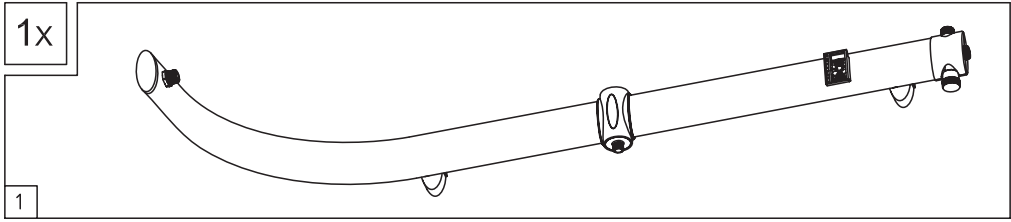

Montageanleitung *Mounting manual*

Duschsäule Patrice *Shower Column Patrice*

DX1800CS - Wandmontage / *Wall mounting*

Eisl Sanitär GmbH • Mattseer Landesstraße 8 • A-5101 Bergheim
Tel. +43 662 87 93 46-0 • Fax +43 662 87 93 46-50 • e-mail: info@eisl.at

B1

4x 8

B2

4x 9

2x 11

B3

1

2