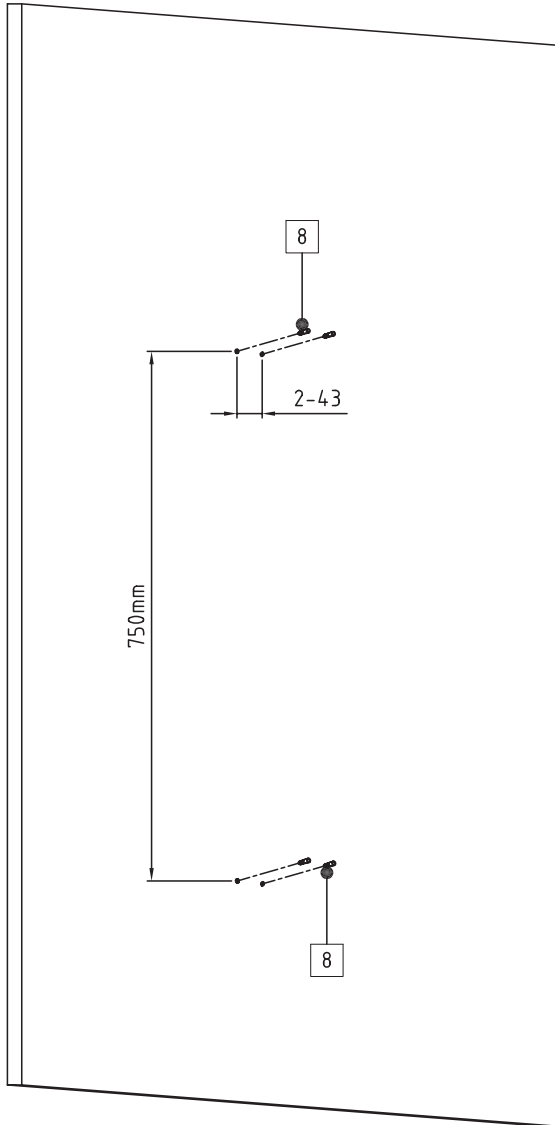

Montageanleitung *Mounting manual*

Duschsäule Patrice *Shower Column Patrice*

DX1800CS - Wandmontage / *Wall mounting*

Eisl Sanitär GmbH • Mattseer Landesstraße 8 • A-5101 Bergheim
Tel. +43 662 87 93 46-0 • Fax +43 662 87 93 46-50 • e-mail: info@eisl.at

B1

4x 8

B2

4x 9

2x 11

B3

1

2

1x 13

1x 14

1x 15

1x 16

1x 17

1x 1

2x 12

1x 6

B4

#22 #24

5x 2

1x 3

1x 4

1x 5

1x 7