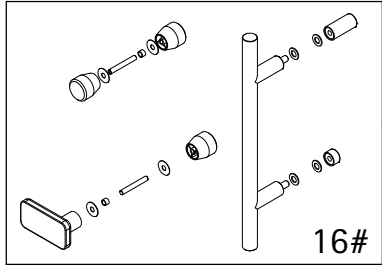

Pos.	omschrijving	onderdeel nr.	prijs	Pos.	omschrijving	onderdeel nr.	prijs
1	1 x wandaansluitprofiel	E 32230	37,95 €	14*	1 x afdekkapjes (Pos. 1)		
3	1 x deurelementen			15*	1 x afdekkapjes (Pos.5)		
4	2 x magneet deurelementen 45°	E 32055	set 34,95 €	16#	1 x greep compleet		
5	1 x magneetopnameprofiel	E 32235	37,95 €		1 x knopgreep	E 32140-24	stuk 29,95 €
6	1 x wandaansluitprofiel	E 32232	37,95 €		1 x knopgreep Soft Cube	E 32140-32	stuk 29,95 €
7*	6 x schroef met verzonken kop 4,2 x 45 mm				1 x staafgreep	E 32140-26	stuk 79,95 €
8*	6 x plug S6			17	1 x dorpelprofiel (incl. Pos. 22, 42)	E 32050	27,95 €
9*	6 x afdekkap voor schroef met verzonken kop			22*	1 x plakbanden		
10*	6 x afdekkapschroef 3,5 x 9,5 mm			28	1 x afdekkapje		
11	1 x waterdorpelprofiel	E 32058	24,95 €	38	1 x siliconen pad SW links		
12	1 x inschuifdichting	E 32067	11,95 €	39	1 x siliconen pad SW rechts		
13*	2 x montagehulp	E 32201	stuk 7,50 €	41	4 x borstel dichting	E 32071	paar 26,95 €
				42	2 x afdekkapjes WL 180°		
					* schroeven en afdekkapjes assortiment	E 32200	35,95 €
					# optioneel		

9

10

12

13

option 1

Pos. 11  
Pos. 12#

option 2

Pos. 11  
Pos. 17#