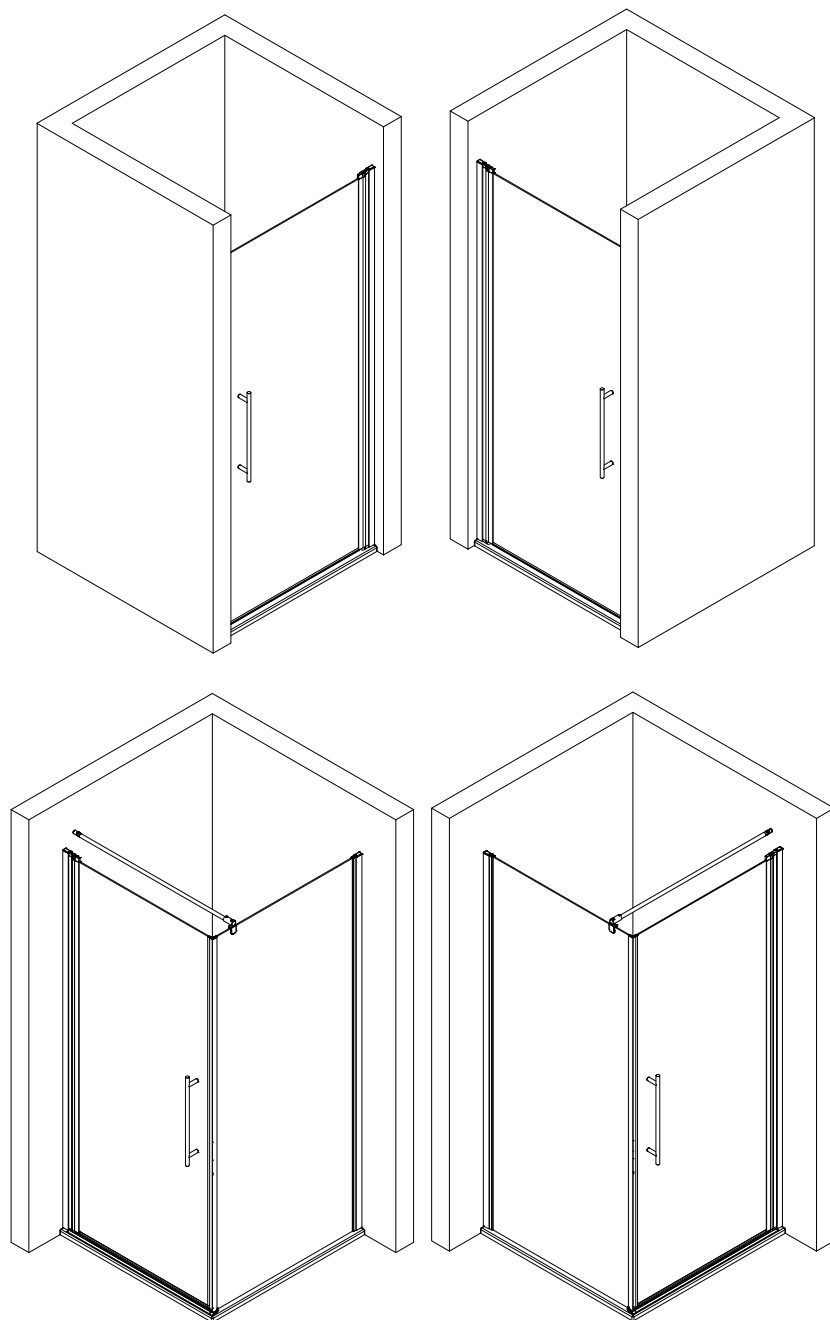

- Montageanleitung
- Assembly instructions
- Notice de montage
- Montagehandleiding

1739-2

11/15

**D**

Pos.	Bezeichnung	Ersatzteil-Nr.	Preis	Pos.	Bezeichnung	Ersatzteil-Nr.	Preis
1	1 x Wandanschlußprofil	E 32230	37,95 €	14*	1 x Abdeckkappe (Pos. 1)		
3	1 x Türelement			15*	1 x Abdeckkappe (Pos.5)		
4	2 x Magnet Türelement 45°	E 32055	Set 34,95 €	16#	1 x Griff komplett		
5	1 x Magnetaufnahmepprofil	E 32235	37,95 €		1 x Knopfgriff	E 32140-24	Stück 29,95 €
6	1 x Wandanschlußprofil Magnetaufnahmepprofil	E 32232	37,95 €		1 x Knopfgriff SoftCube	E 32140-32	Stück 29,95 €
7*	6 x Blechschraube 4,2 x 45 mm				1 x Stangengriff (groß)	E 32140-26	Stück 79,95 €
8*	6 x Dübel S6			17	1 x Wasserleiste (incl. Pos. 22, 42)	E 32050	27,95 €
9*	6 x Abdeckkappe für Kappenschraube			22*	1 x Klebestreifen		
10*	6 x Kappenschraube 3,5 x 9,5 mm			28	1 x Kappe für Drehlager		
11	1 x Wasserabweisprofil	E 32058	24,95 €	38	1 x Silikonpad SW links		
12	1 x Einschubdichtung	E 32067	11,95 €	39	1 x Silikonpad SW rechts		
13*	2 x Montagehilfe	E 32201	Stück 7,50 €	41	4 x Bürstendichtung	E 32071	Paar 26,95 €
				42	2 x Abdeckkappe WL 180°		
					* Schrauben- und Abdeckkappenset	E 32200	35,95 €
					# optional		