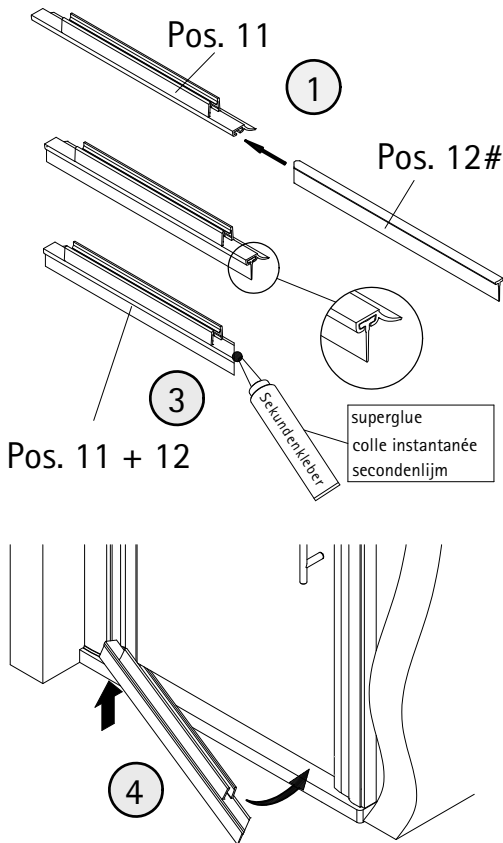

Pos.	omschrijving	onderdeel nr.	prijs	Pos.	omschrijving	onderdeel nr.	prijs
1	1 x wandaansluitprofiel	E 32230	37,95 €	14*	1 x afdekkapjes (Pos. 1)		
3	1 x deurelementen			15*	1 x afdekkapjes (Pos.5)		
4	2 x magneet deurelementen 45°	E 32055	set 34,95 €	16#	1 x greep compleet		
5	1 x magneetopnameprofiel	E 32235	37,95 €		1 x knopgreep	E 32140-24	stuk 29,95 €
6	1 x wandaansluitprofiel	E 32232	37,95 €		1 x knopgreep Soft Cube	E 32140-32	stuk 29,95 €
7*	6 x schroef met verzonken kop 4,2 x 45 mm				1 x staafgreep	E 32140-26	stuk 79,95 €
8*	6 x plug S6			17	1 x dorpelprofiel (incl. Pos. 22, 42)	E 32050	27,95 €
9*	6 x afdekkap voor schroef met verzonken kop			22*	1 x plakbanden		
10*	6 x afdekkapschroef 3,5 x 9,5 mm			28	1 x afdekkapje		
11	1 x waterdorpelprofiel	E 32058	24,95 €	38	1 x siliconen pad SW links		
12	1 x inschuifdichting	E 32067	11,95 €	39	1 x siliconen pad SW rechts		
13*	2 x montagehulp	E 32201	stuk 7,50 €	41	4 x borstel dichting	E 32071	paar 26,95 €
				42	2 x afdekkapjes WL 180°		
					* schroeven en afdekkapjes assortiment	E 32200	35,95 €
					# optioneel		

- 2
- D** Als ersten Schritt bitte die Bürstendichtung ca. 6mm aus dem Profil herausziehen, kürzen und wieder einziehen. Oben soll ein Freiraum von ca. 6mm entstehen, der für die Abdeckkappen benötigt wird
  - GB** Firstly pull the brush seal ca 6 mm out of the profile, cut it and insert it again. At the top should be a free space of ca 6 mm, which is needed for the caps.
  - F** Retirez environ 6 mm du joint à brosse en haut du profilé. Coupez et renfoncez. Vous devriez alors avoir un petit espace de 6 mm en haut de profilé qui vous permettra de mettre les caches.
  - NL** Als eerste stap de borsteldichtung ca. 6mm. Uit het profiel trekken, inkorten en er weer intrekken. Bovenkant moet een vrije ruimte blijven van ca. 6mm. Welke nodig is voor de afdekkappen.

9

10

12

13

option 1

Pos. 11  
Pos. 12#

option 2

Pos. 11  
Pos. 17#