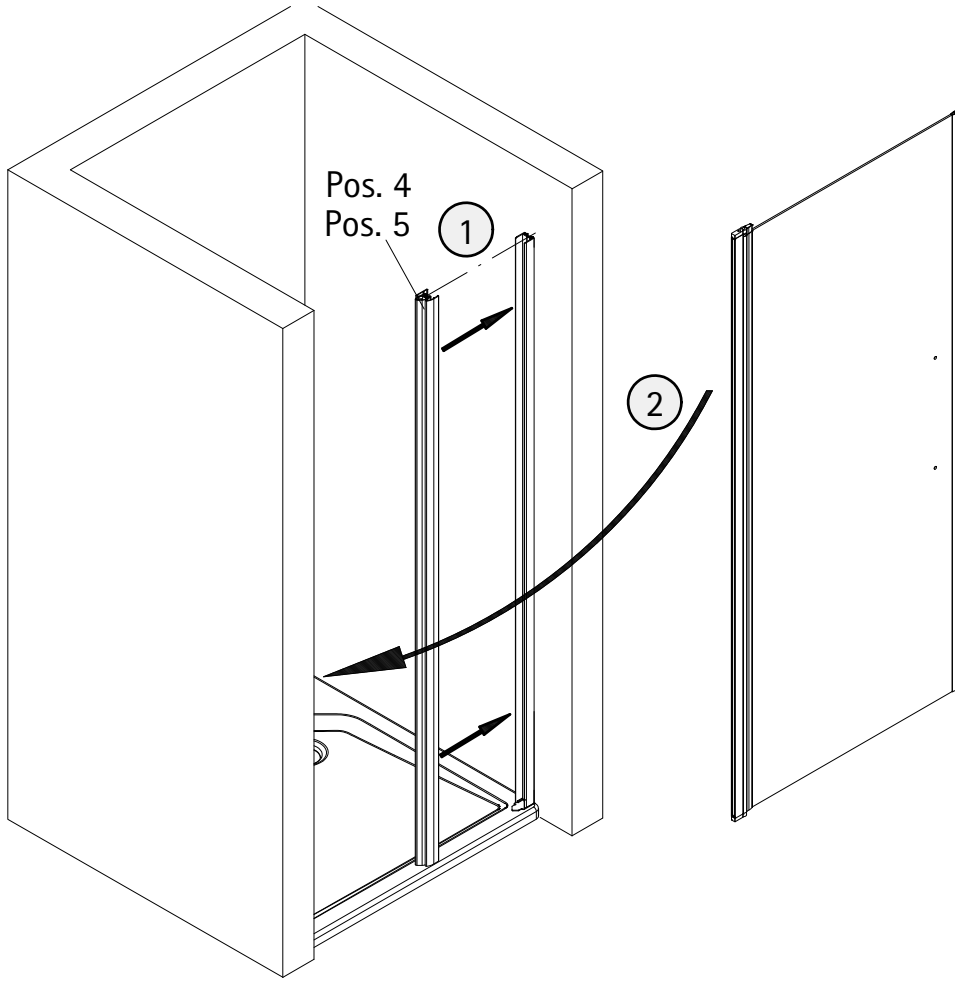

Pos.	omschrijving	onderdeel nr.	prijs	Pos.	omschrijving	onderdeel nr.	prijs
1	1 x wandaansluitprofiel	E 32230	37,95 €	14*	1 x afdekkapjes (Pos. 1)		
3	1 x deurelementen			15*	1 x afdekkapjes (Pos.5)		
4	2 x magneet deurelementen 45°	E 32055	set 34,95 €	16#	1 x greep compleet		
5	1 x magneetopnameprofiel	E 32235	37,95 €		1 x knopgreep	E 32140-24	stuk 29,95 €
6	1 x wandaansluitprofiel	E 32232	37,95 €		1 x knopgreep Soft Cube	E 32140-32	stuk 29,95 €
7*	6 x schroef met verzonken kop 4,2 x 45 mm				1 x staafgreep	E 32140-26	stuk 79,95 €
8*	6 x plug S6			17	1 x dorpelprofiel (incl. Pos. 22, 42)	E 32050	27,95 €
9*	6 x afdekkap voor schroef met verzonken kop			22*	1 x plakbanden		
10*	6 x afdekkapschroef 3,5 x 9,5 mm			28	1 x afdekkapje		
11	1 x waterdorpelprofiel	E 32058	24,95 €	38	1 x siliconen pad SW links		
12	1 x inschuifdichting	E 32067	11,95 €	39	1 x siliconen pad SW rechts		
13*	2 x montagehulp	E 32201	stuk 7,50 €	41	4 x borstel dichting	E 32071	paar 26,95 €
				42	2 x afdekkapjes WL 180°		
					* schroeven en afdekkapjes assortiment	E 32200	35,95 €
					# optioneel		

- 2
- D** Als ersten Schritt bitte die Bürstendichtung ca. 6mm aus dem Profil herausziehen, kürzen und wieder einziehen. Oben soll ein Freiraum von ca. 6mm entstehen, der für die Abdeckkappen benötigt wird
  - GB** Firstly pull the brush seal ca 6 mm out of the profile, cut it and insert it again. At the top should be a free space of ca 6 mm, which is needed for the caps.
  - F** Retirez environ 6 mm du joint à brosse en haut du profilé. Coupez et renfoncez. Vous devriez alors avoir un petit espace de 6 mm en haut de profilé qui vous permettra de mettre les caches.
  - NL** Als eerste stap de borsteldichtung ca. 6mm. Uit het profiel trekken, inkorten en er weer intrekken. Bovenkant moet een vrije ruimte blijven van ca. 6mm. Welke nodig is voor de afdekkappen.

9

10

12

13

option 1

Pos. 11  
Pos. 12#

option 2

Pos. 11  
Pos. 17#