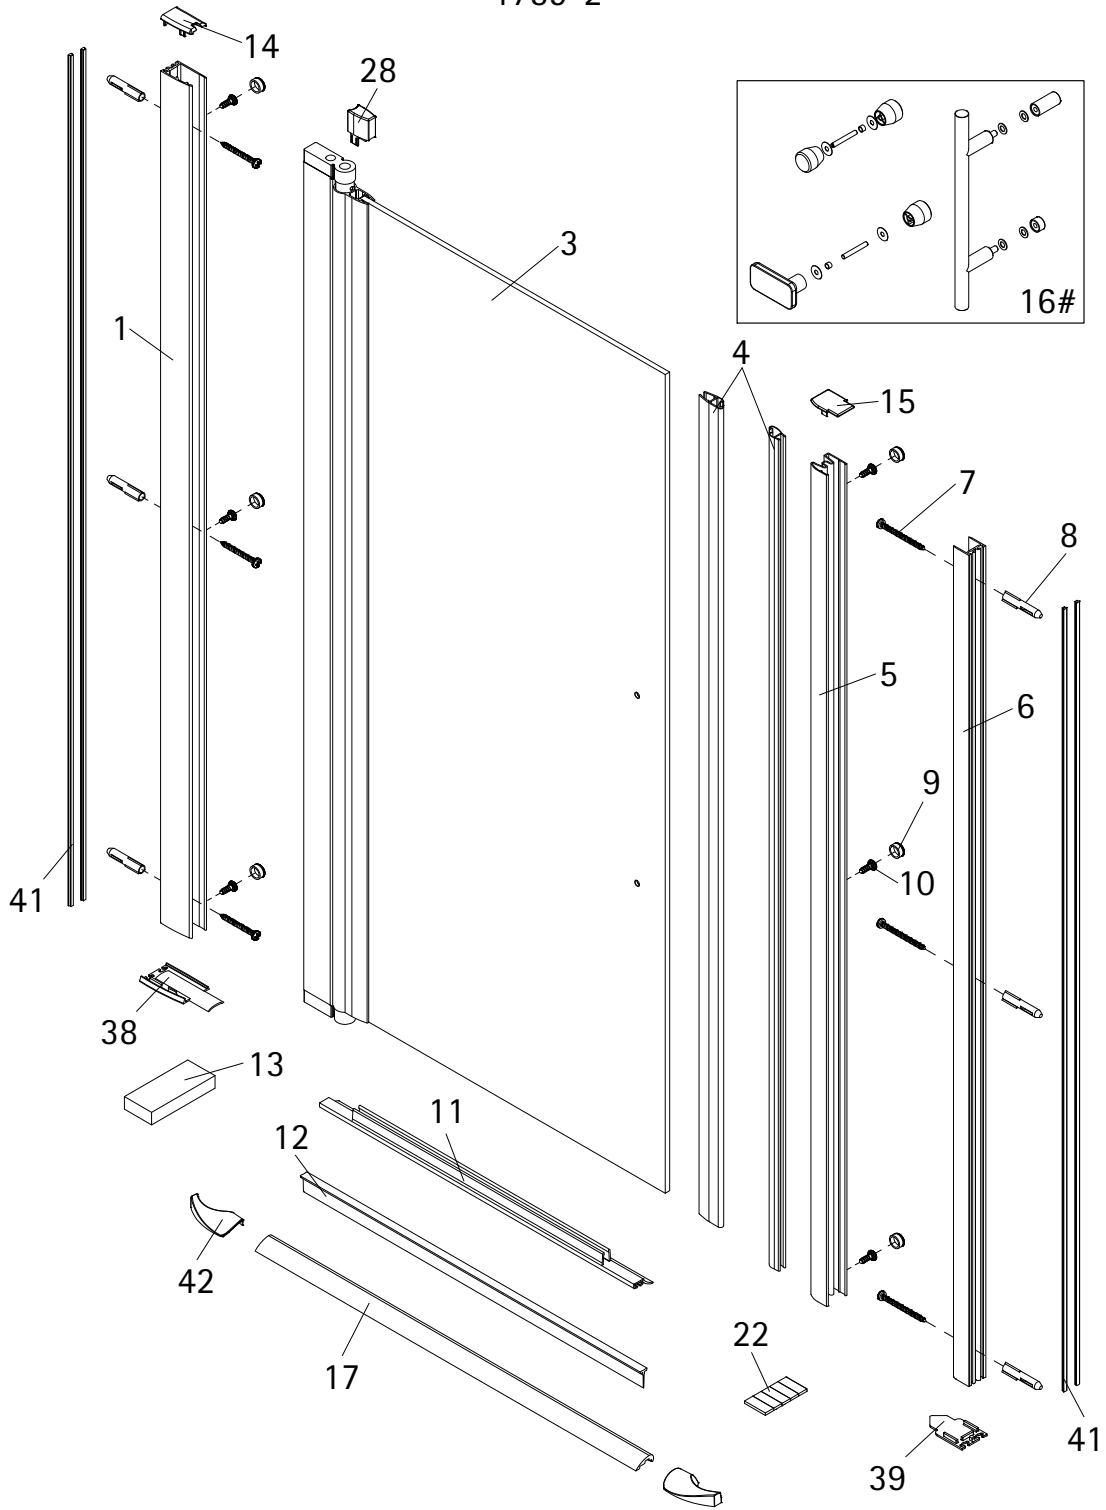

- Montageanleitung
- Assembly instructions
- Notice de montage
- Montagehandleiding

1739-2

11/15

**D**

Pos.	Bezeichnung	Ersatzteil-Nr.	Preis	Pos.	Bezeichnung	Ersatzteil-Nr.	Preis
1	1 x Wandanschlußprofil	E 32230	37,95 €	14*	1 x Abdeckkappe (Pos. 1)		
3	1 x Türelement			15*	1 x Abdeckkappe (Pos.5)		
4	2 x Magnet Türelement 45°	E 32055	Set 34,95 €	16#	1 x Griff komplett		
5	1 x Magnetaufnahmepprofil	E 32235	37,95 €		1 x Knopfgriff	E 32140-24	Stück 29,95 €
6	1 x Wandanschlußprofil Magnetaufnahmepprofil	E 32232	37,95 €		1 x Knopfgriff SoftCube	E 32140-32	Stück 29,95 €
7*	6 x Blechschraube 4,2 x 45 mm				1 x Stangengriff (groß)	E 32140-26	Stück 79,95 €
8*	6 x Dübel S6			17	1 x Wasserleiste (incl. Pos. 22, 42)	E 32050	27,95 €
9*	6 x Abdeckkappe für Kappenschraube			22*	1 x Klebestreifen		
10*	6 x Kappenschraube 3,5 x 9,5 mm			28	1 x Kappe für Drehlager		
11	1 x Wasserabweisprofil	E 32058	24,95 €	38	1 x Silikonpad SW links		
12	1 x Einschubdichtung	E 32067	11,95 €	39	1 x Silikonpad SW rechts		
13*	2 x Montagehilfe	E 32201	Stück 7,50 €	41	4 x Bürstendichtung	E 32071	Paar 26,95 €
				42	2 x Abdeckkappe WL 180°		
					* Schrauben- und Abdeckkappenset	E 32200	35,95 €
					# optional		