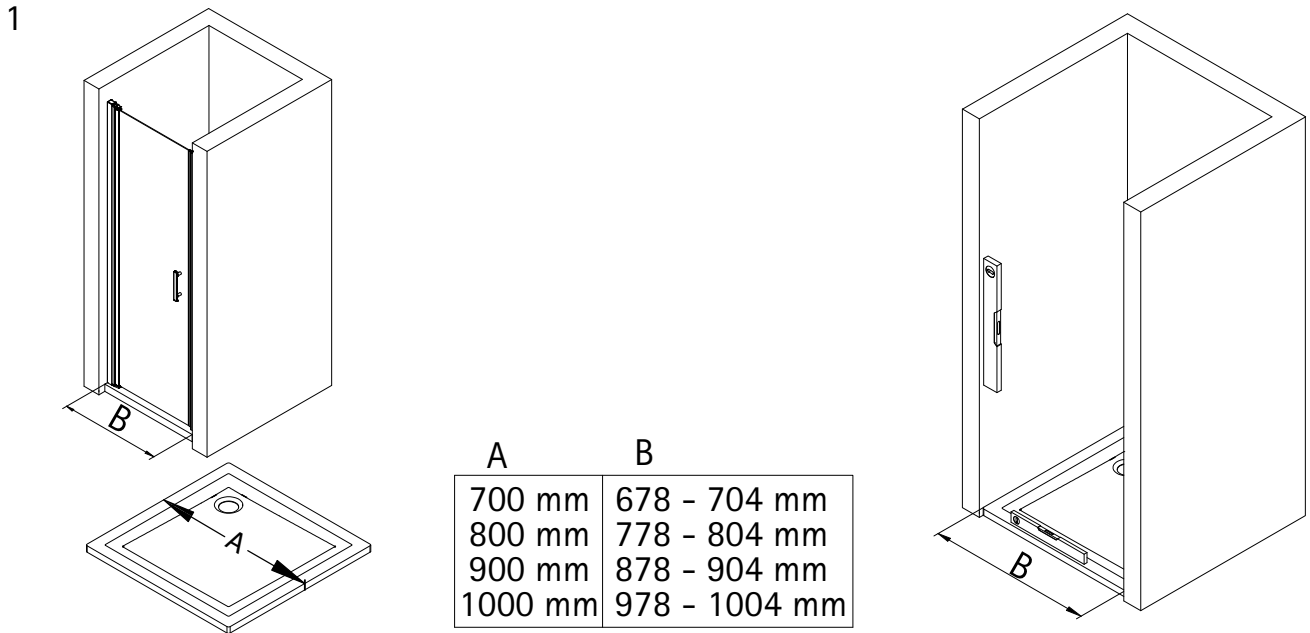

1. 2
2. **D** Als ersten Schritt bitte die Bürstendichtung ca. 6mm aus dem Profil herausziehen, kürzen und wieder einziehen. Oben soll ein Freiraum von ca. 6mm entstehen, der für die Abdeckkappen benötigt wird
   - **GB** Firstly pull the brush seal ca 6 mm out of the profile, cut it and insert it again. At the top should be a free space of ca 6 mm, which is needed for the caps.
   - **F** Retirez environ 6 mm du joint à brosse en haut du profilé. Coupez et renfoncez. Vous devriez alors avoir un petit espace de 6 mm en haut de profilé qui vous permettra de mettre les caches.
   - **NL** Als eerste stap de borsteldichtung ca. 6mm. Uit het profiel trekken, inkorten en er weer intrekken. Bovenkant moet een vrije ruimte blijven van ca. 6mm. Welke nodig is voor de afdekkappen.