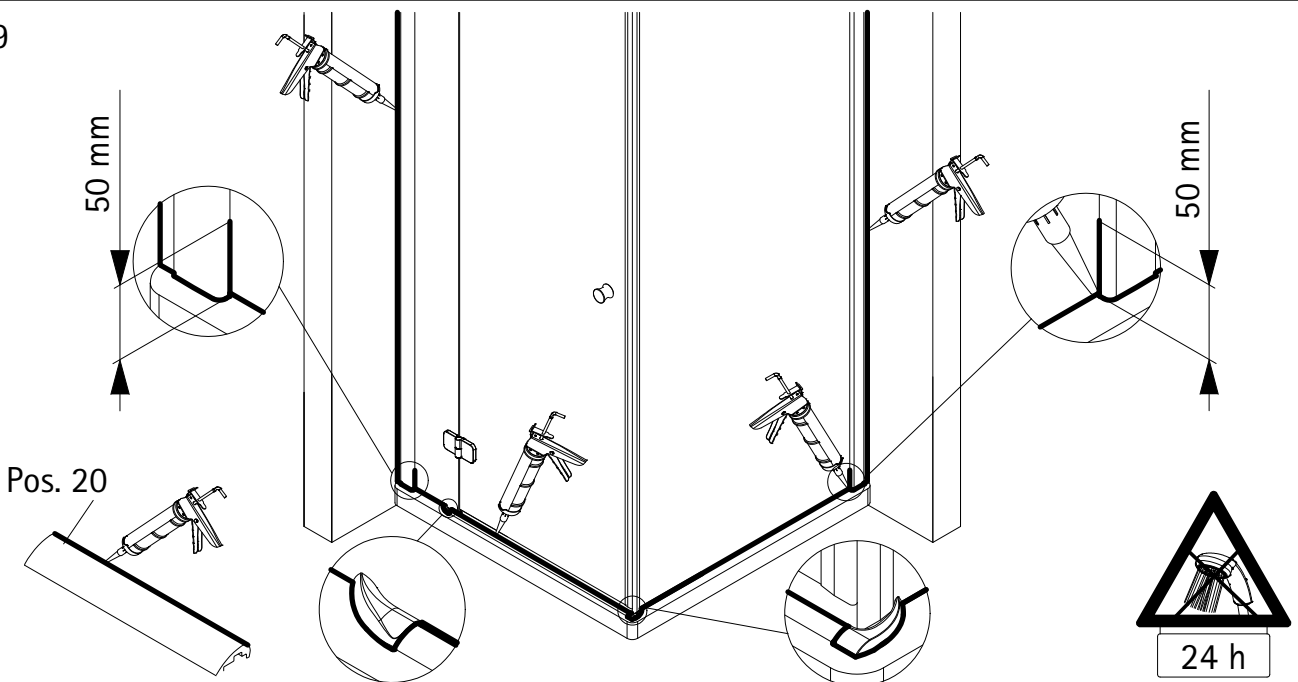

19

50 mm

50 mm

Pos. 20