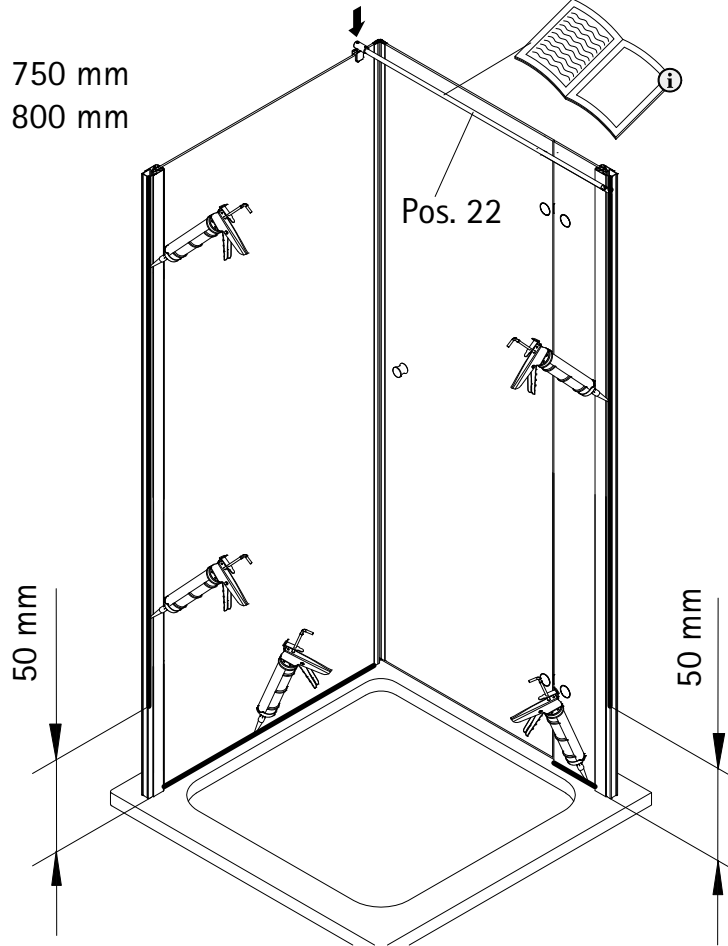

- Montageanleitung
- Assembly instructions
- Notice de montage
- Montagehandleiding
- Návod na montáž
- Instrucțiune de montaj
- Navodila za namestitev
- Installationstruktioener

1105-10

Pos.	Bezeichnung	Ersatzteil-Nr.	Stück	Preis	Pos.	Bezeichnung	Ersatzteil-Nr.	Stück	Preis
1	2x Wandanschlussprofil	E79230	Stück	86,95 €	16.2	2x Scharnier Türteil			
2	1x Festelement				16.9	4x Abdeckkappe Scharnier	E100217-2	Set	22,95 €
3	1x Seitenwand				16.4	2x Sicherungsschraube M3 x 3 mm			
6	1x Dichtung vertikal	E100072-6	Stück	24,95 €	17	2x Magnetprofil 45°	E100055-90-6	Set	54,95 €
7	1x Türelement				18*	10x Linsen-Blechkopfschrauben 4,2 x 45 mm			
8.1#	1x Knopfgriff rund	E100140-1	Stück	32,95 €	19*	10x Dübel S6			
8.2#	1x Stangengriff groß	E100140-6	Stück	82,95 €	20	1x Wasserleiste	E100050	Stück	30,00 €
8.3#	1x Knopfgriff "Soft Cube"	E100140-20	Stück	32,95 €	21*	1x Klebestreifen			
11*	6x Abdeckkappe für Kappenschraube				22	1x Stabilisationsbügel komplett	E100320	Stück	46,95 €
12*	6x Kappenschraube 3,5 x 9,5 mm				22.1#	1x Kreuzverstrebung	E100322	Stück	36,95 €
13	1x Wasserabweisprofil	E100058-6	Stück	23,00 €	25	2x Abdeckkappe	E79205-4	Set	11,95 €
15	1x Einschubdichtung	E100067-145-10	Stück	14,95 €	27	2x Montagehilfe	E 100201	Set	16,95 €
16#	2x Scharnier komplett eckig, rechts	E100290-R-12	Stück	102,00 €	37	1x Wasserleistenendkappe, 180°	} E100211-7	Set	9,95 €
	2x Scharnier komplett eckig, links	E100290-L-12	Stück	102,00 €	38	1x Wasserleistenendkappe 90°		Set	9,95 €
	2x Scharnier komplett halbkreis, rechts	E100290-R-32	Stück	102,00 €	40	1x Silikonkeile (6 Stück)	E100203	Set	16,95 €
	2x Scharnier komplett halbkreis, links	E100290-L-32	Stück	102,00 €					
	2x Scharnier komplett soft cube, rechts	E100290-R-7	Stück	102,00 €					
	2x Scharnier komplett soft cube, links	E100290-L-7	Stück	102,00 €					
16.1	2x Scharnier Festteil								
						* Schrauben- und Abdeckkappenset	E79200-2		16,95 €
						# optional			

16

17

18

>900 mm

750 mm
800 mm

19

50 mm

50 mm