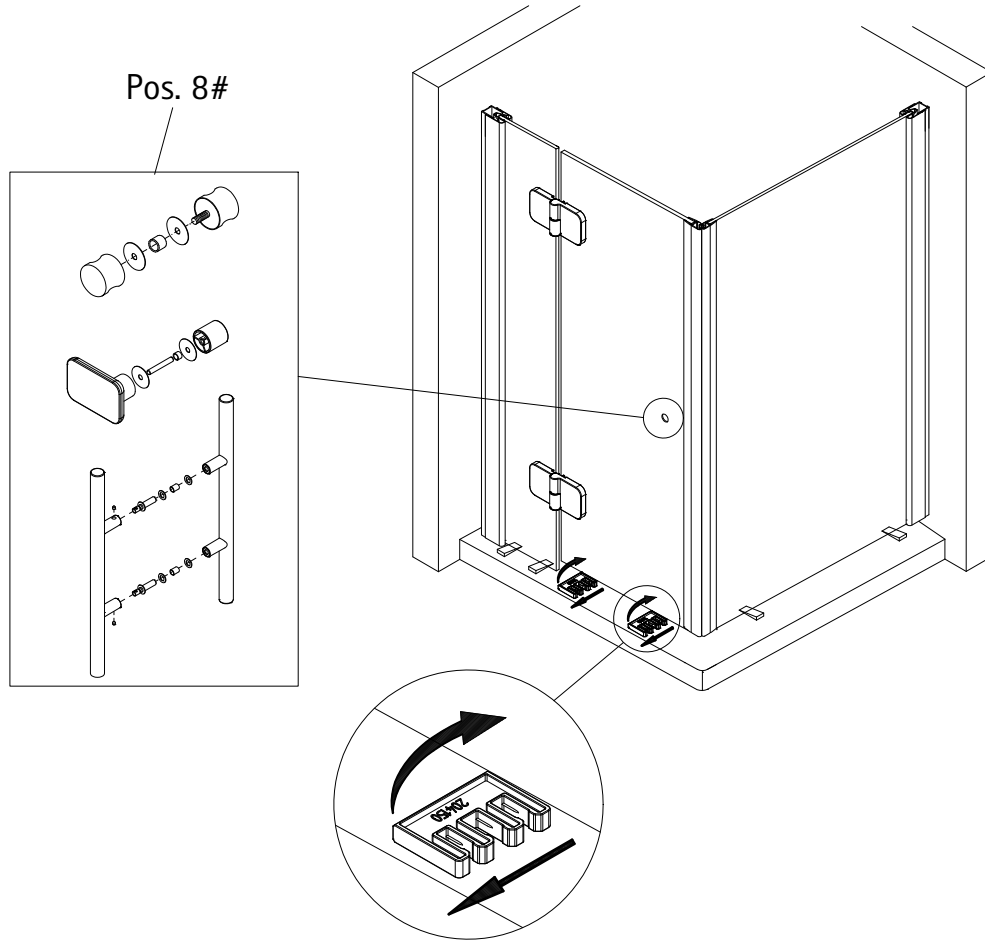

- Montageanleitung
- Assembly instructions
- Notice de montage
- Montagehandleiding
- Návod na montáž
- Instrucțiune de montaj
- Navodila za namestitev
- Installationstruktioener

1105-10

Pos.	Bezeichnung	Ersatzteil-Nr.	Stück	Preis	Pos.	Bezeichnung	Ersatzteil-Nr.	Stück	Preis
1	2x Wandanschlussprofil	E79230	Stück	86,95 €	16.2	2x Scharnier Türteil			
2	1x Festelement				16.9	4x Abdeckkappe Scharnier	E100217-2	Set	22,95 €
3	1x Seitenwand				16.4	2x Sicherungsschraube M3 x 3 mm			
6	1x Dichtung vertikal	E100072-6	Stück	24,95 €	17	2x Magnetprofil 45°	E100055-90-6	Set	54,95 €
7	1x Türelement				18*	10x Linsen-Blechkopfschrauben 4,2 x 45 mm			
8.1#	1x Knopfgriff rund	E100140-1	Stück	32,95 €	19*	10x Dübel S6			
8.2#	1x Stangengriff groß	E100140-6	Stück	82,95 €	20	1x Wasserleiste	E100050	Stück	30,00 €
8.3#	1x Knopfgriff "Soft Cube"	E100140-20	Stück	32,95 €	21*	1x Klebestreifen			
11*	6x Abdeckkappe für Kappenschraube				22	1x Stabilisationsbügel komplett	E100320	Stück	46,95 €
12*	6x Kappenschraube 3,5 x 9,5 mm				22.1#	1x Kreuzverstrebung	E100322	Stück	36,95 €
13	1x Wasserabweisprofil	E100058-6	Stück	23,00 €	25	2x Abdeckkappe	E79205-4	Set	11,95 €
15	1x Einschubdichtung	E100067-145-10	Stück	14,95 €	27	2x Montagehilfe	E 100201	Set	16,95 €
16#	2x Scharnier komplett eckig, rechts	E100290-R-12	Stück	102,00 €	37	1x Wasserleistenendkappe, 180°	} E100211-7	Set	9,95 €
	2x Scharnier komplett eckig, links	E100290-L-12	Stück	102,00 €	38	1x Wasserleistenendkappe 90°		Set	9,95 €
	2x Scharnier komplett halbkreis, rechts	E100290-R-32	Stück	102,00 €	40	1x Silikonkeile (6 Stück)	E100203	Set	16,95 €
	2x Scharnier komplett halbkreis, links	E100290-L-32	Stück	102,00 €					
	2x Scharnier komplett soft cube, rechts	E100290-R-7	Stück	102,00 €					
	2x Scharnier komplett soft cube, links	E100290-L-7	Stück	102,00 €					
16.1	2x Scharnier Festteil								
						* Schrauben- und Abdeckkappenset	E79200-2		16,95 €
						# optional			

8

9

10

11

12

13

14

15