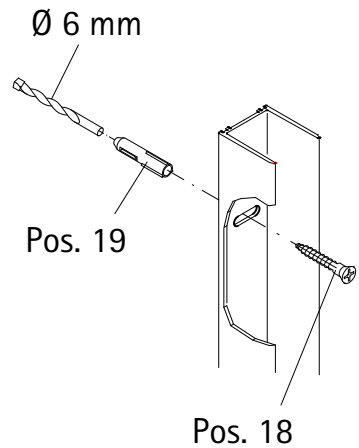

1

A	B
750 mm	735 - 755 mm
800 mm	785 - 805 mm
900 mm	885 - 905 mm
1000 mm	985 - 1005 mm
1200 mm	1185 - 1205 mm

2