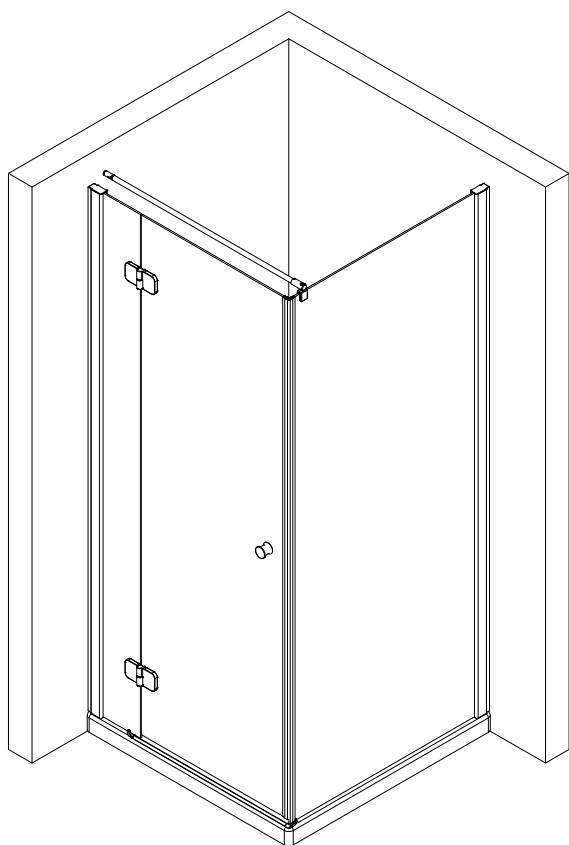

- Montageanleitung
- Assembly instructions
- Notice de montage
- Montagehandleiding
- Návod na montáž
- Instrucțiune de montaj
- Navodila za namestitev
- Installationstruktioener

1105-10

Pos.	Bezeichnung	Ersatzteil-Nr.	Stück	Preis	Pos.	Bezeichnung	Ersatzteil-Nr.	Stück	Preis
1	2x Wandanschlussprofil	E79230	Stück	86,95 €	16.2	2x Scharnier Türteil			
2	1x Festelement				16.9	4x Abdeckkappe Scharnier	E100217-2	Set	22,95 €
3	1x Seitenwand				16.4	2x Sicherungsschraube M3 x 3 mm			
6	1x Dichtung vertikal	E100072-6	Stück	24,95 €	17	2x Magnetprofil 45°	E100055-90-6	Set	54,95 €
7	1x Türelement				18*	10x Linsen-Blechkopfschrauben 4,2 x 45 mm			
8.1#	1x Knopfgriff rund	E100140-1	Stück	32,95 €	19*	10x Dübel S6			
8.2#	1x Stangengriff groß	E100140-6	Stück	82,95 €	20	1x Wasserleiste	E100050	Stück	30,00 €
8.3#	1x Knopfgriff "Soft Cube"	E100140-20	Stück	32,95 €	21*	1x Klebestreifen			
11*	6x Abdeckkappe für Kappenschraube				22	1x Stabilisationsbügel komplett	E100320	Stück	46,95 €
12*	6x Kappenschraube 3,5 x 9,5 mm				22.1#	1x Kreuzverstrebung	E100322	Stück	36,95 €
13	1x Wasserabweisprofil	E100058-6	Stück	23,00 €	25	2x Abdeckkappe	E79205-4	Set	11,95 €
15	1x Einschubdichtung	E100067-145-10	Stück	14,95 €	27	2x Montagehilfe	E 100201	Set	16,95 €
16#	2x Scharnier komplett eckig, rechts	E100290-R-12	Stück	102,00 €	37	1x Wasserleistenendkappe, 180°	} E100211-7	Set	9,95 €
	2x Scharnier komplett eckig, links	E100290-L-12	Stück	102,00 €	38	1x Wasserleistenendkappe 90°		Set	9,95 €
	2x Scharnier komplett halbkreis, rechts	E100290-R-32	Stück	102,00 €	40	1x Silikonkeile (6 Stück)	E100203	Set	16,95 €
	2x Scharnier komplett halbkreis, links	E100290-L-32	Stück	102,00 €					
	2x Scharnier komplett soft cube, rechts	E100290-R-7	Stück	102,00 €					
	2x Scharnier komplett soft cube, links	E100290-L-7	Stück	102,00 €					
16.1	2x Scharnier Festteil								
						* Schrauben- und Abdeckkappenset	E79200-2		16,95 €
						# optional			