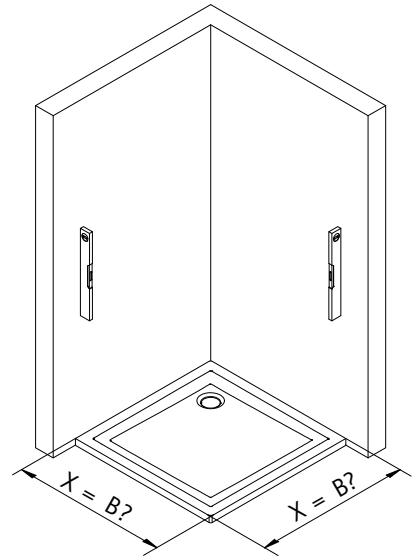

1

A	B
750 mm	735 - 755 mm
800 mm	785 - 805 mm
900 mm	885 - 905 mm
1000 mm	985 - 1005 mm
1200 mm	1185 - 1205 mm

2