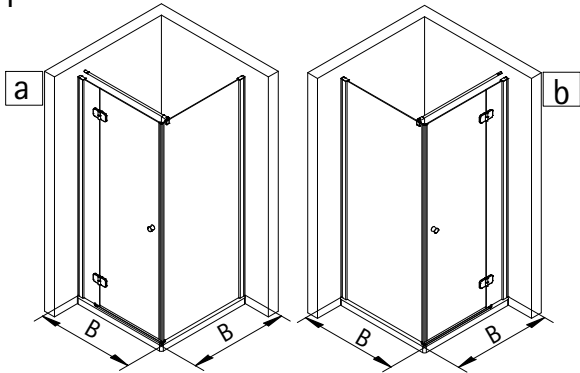

1

A	B
750 mm	735 - 755 mm
800 mm	785 - 805 mm
900 mm	885 - 905 mm
1000 mm	985 - 1005 mm
1200 mm	1185 - 1205 mm