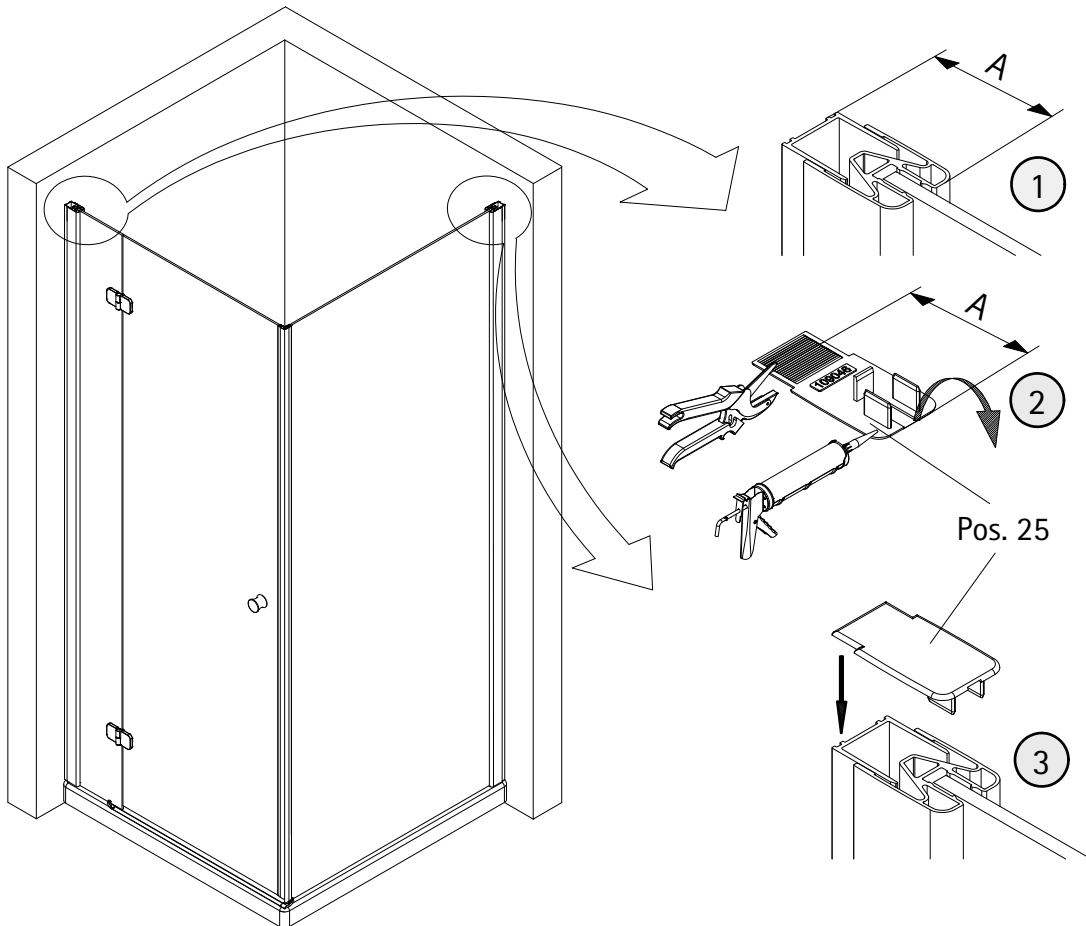

- Montageanleitung
- Assembly instructions
- Notice de montage
- Montagehandleiding
- Návod na montáž
- Instrucțiune de montaj
- Navodila za namestitev
- Installationstruktioener

1105-10

Pos.	Bezeichnung	Ersatzteil-Nr.	Stück	Preis	Pos.	Bezeichnung	Ersatzteil-Nr.	Stück	Preis
1	2x Wandanschlussprofil	E79230	Stück	86,95 €	16.2	2x Scharnier Türteil			
2	1x Festelement				16.9	4x Abdeckkappe Scharnier	E100217-2	Set	22,95 €
3	1x Seitenwand				16.4	2x Sicherungsschraube M3 x 3 mm			
6	1x Dichtung vertikal	E100072-6	Stück	24,95 €	17	2x Magnetprofil 45°	E100055-90-6	Set	54,95 €
7	1x Türelement				18*	10x Linsen-Blechkopfschrauben 4,2 x 45 mm			
8.1#	1x Knopfgriff rund	E100140-1	Stück	32,95 €	19*	10x Dübel S6			
8.2#	1x Stangengriff groß	E100140-6	Stück	82,95 €	20	1x Wasserleiste	E100050	Stück	30,00 €
8.3#	1x Knopfgriff "Soft Cube"	E100140-20	Stück	32,95 €	21*	1x Klebestreifen			
11*	6x Abdeckkappe für Kappenschraube				22	1x Stabilisationsbügel komplett	E100320	Stück	46,95 €
12*	6x Kappenschraube 3,5 x 9,5 mm				22.1#	1x Kreuzverstrebung	E100322	Stück	36,95 €
13	1x Wasserabweisprofil	E100058-6	Stück	23,00 €	25	2x Abdeckkappe	E79205-4	Set	11,95 €
15	1x Einschubdichtung	E100067-145-10	Stück	14,95 €	27	2x Montagehilfe	E 100201	Set	16,95 €
16#	2x Scharnier komplett eckig, rechts	E100290-R-12	Stück	102,00 €	37	1x Wasserleistenendkappe, 180°	} E100211-7	Set	9,95 €
	2x Scharnier komplett eckig, links	E100290-L-12	Stück	102,00 €	38	1x Wasserleistenendkappe 90°		Set	9,95 €
	2x Scharnier komplett halbkreis, rechts	E100290-R-32	Stück	102,00 €	40	1x Silikonkeile (6 Stück)	E100203	Set	16,95 €
	2x Scharnier komplett halbkreis, links	E100290-L-32	Stück	102,00 €					
	2x Scharnier komplett soft cube, rechts	E100290-R-7	Stück	102,00 €					
	2x Scharnier komplett soft cube, links	E100290-L-7	Stück	102,00 €					
16.1	2x Scharnier Festteil								
						* Schrauben- und Abdeckkappenset	E79200-2		16,95 €
						# optional			

16

17

18

>900 mm

750 mm
800 mm

19

50 mm

50 mm