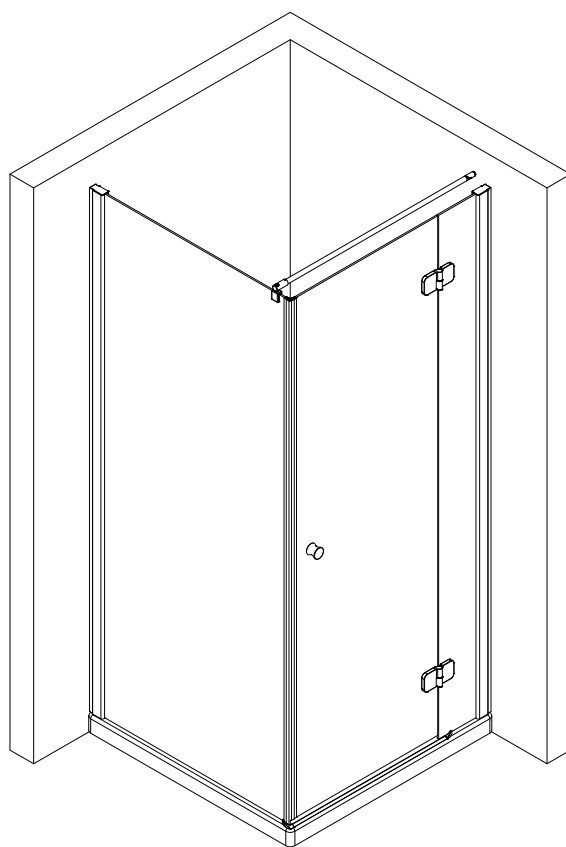

- Montageanleitung
- Assembly instructions
- Notice de montage
- Montagehandleiding
- Návod na montáž
- Instrucțiune de montaj
- Navodila za namestitev
- Installationstruktioener

1105-10

Pos.	Bezeichnung	Ersatzteil-Nr.	Stück	Preis	Pos.	Bezeichnung	Ersatzteil-Nr.	Stück	Preis
1	2x Wandanschlussprofil	E79230	Stück	86,95 €	16.2	2x Scharnier Türteil			
2	1x Festelement				16.9	4x Abdeckkappe Scharnier	E100217-2	Set	22,95 €
3	1x Seitenwand				16.4	2x Sicherungsschraube M3 x 3 mm			
6	1x Dichtung vertikal	E100072-6	Stück	24,95 €	17	2x Magnetprofil 45°	E100055-90-6	Set	54,95 €
7	1x Türelement				18*	10x Linsen-Blechkopfschrauben 4,2 x 45 mm			
8.1#	1x Knopfgriff rund	E100140-1	Stück	32,95 €	19*	10x Dübel S6			
8.2#	1x Stangengriff groß	E100140-6	Stück	82,95 €	20	1x Wasserleiste	E100050	Stück	30,00 €
8.3#	1x Knopfgriff "Soft Cube"	E100140-20	Stück	32,95 €	21*	1x Klebestreifen			
11*	6x Abdeckkappe für Kappenschraube				22	1x Stabilisationsbügel komplett	E100320	Stück	46,95 €
12*	6x Kappenschraube 3,5 x 9,5 mm				22.1#	1x Kreuzverstrebung	E100322	Stück	36,95 €
13	1x Wasserabweisprofil	E100058-6	Stück	23,00 €	25	2x Abdeckkappe	E79205-4	Set	11,95 €
15	1x Einschubdichtung	E100067-145-10	Stück	14,95 €	27	2x Montagehilfe	E 100201	Set	16,95 €
16#	2x Scharnier komplett eckig, rechts	E100290-R-12	Stück	102,00 €	37	1x Wasserleistenendkappe, 180°	} E100211-7	Set	9,95 €
	2x Scharnier komplett eckig, links	E100290-L-12	Stück	102,00 €	38	1x Wasserleistenendkappe 90°		Set	9,95 €
	2x Scharnier komplett halbkreis, rechts	E100290-R-32	Stück	102,00 €	40	1x Silikonkeile (6 Stück)	E100203	Set	16,95 €
	2x Scharnier komplett halbkreis, links	E100290-L-32	Stück	102,00 €					
	2x Scharnier komplett soft cube, rechts	E100290-R-7	Stück	102,00 €					
	2x Scharnier komplett soft cube, links	E100290-L-7	Stück	102,00 €					
16.1	2x Scharnier Festteil								
						* Schrauben- und Abdeckkappenset	E79200-2		16,95 €
						# optional			