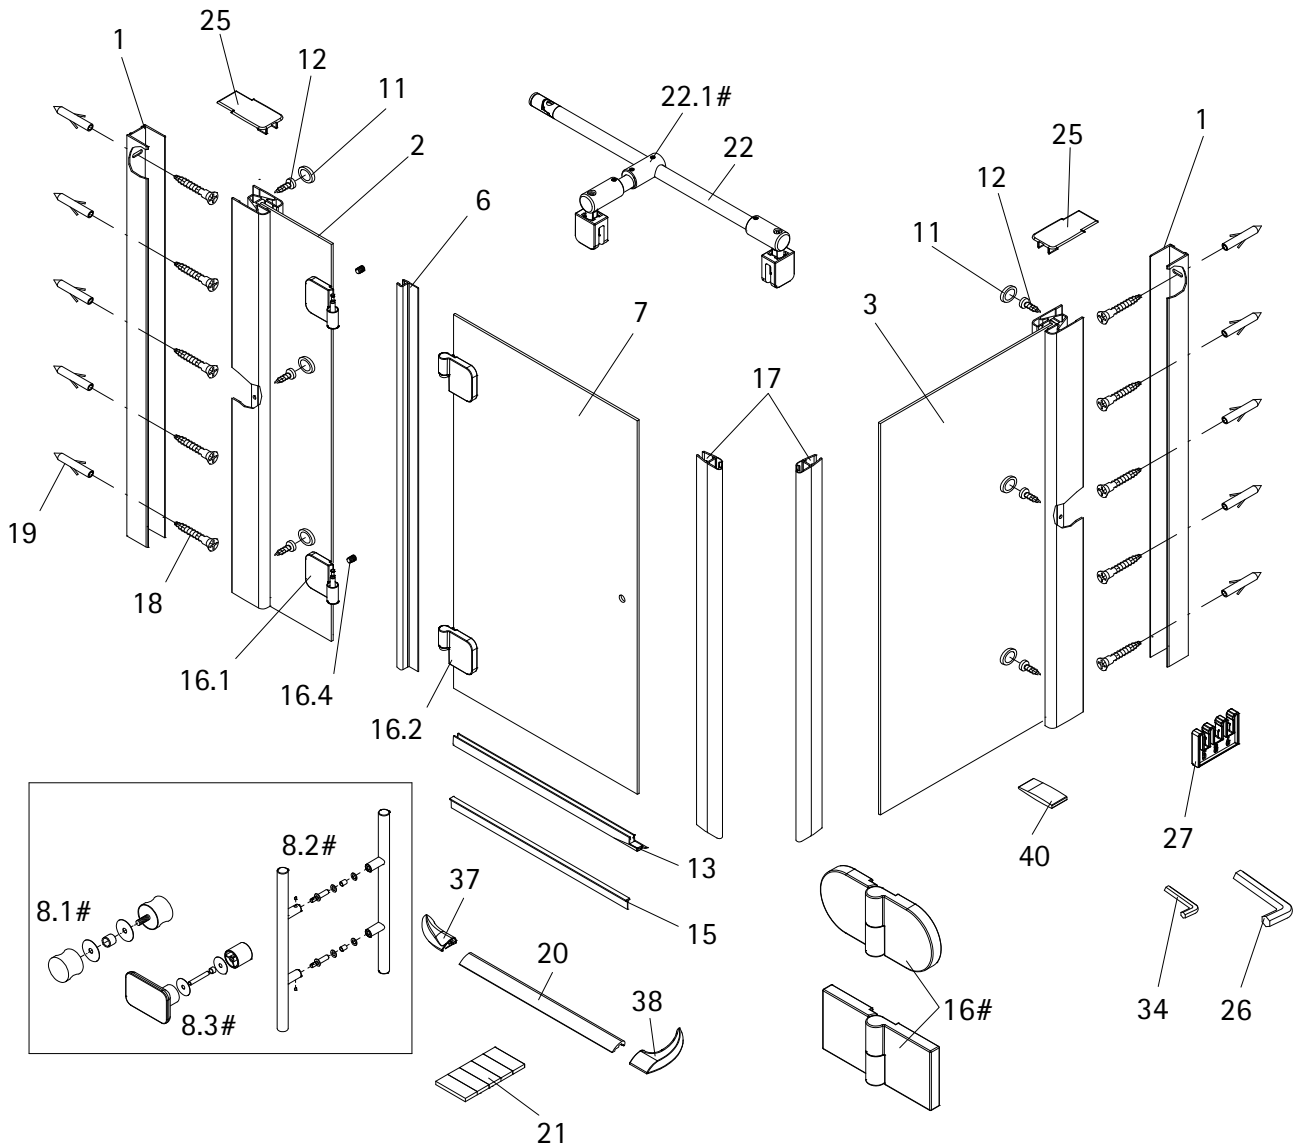

- Montageanleitung
- Assembly instructions
- Notice de montage
- Montagehandleiding
- Návod na montáž
- Instrucțiune de montaj
- Navodila za namestitev
- Installationstruktioener

1105-10

Pos.	Bezeichnung	Ersatzteil-Nr.	Stück	Preis	Pos.	Bezeichnung	Ersatzteil-Nr.	Stück	Preis
1	2x Wandanschlussprofil	E79230	Stück	86,95 €	16.2	2x Scharnier Türteil			
2	1x Festelement				16.9	4x Abdeckkappe Scharnier	E100217-2	Set	22,95 €
3	1x Seitenwand				16.4	2x Sicherungsschraube M3 x 3 mm			
6	1x Dichtung vertikal	E100072-6	Stück	24,95 €	17	2x Magnetprofil 45°	E100055-90-6	Set	54,95 €
7	1x Türelement				18*	10x Linsen-Blechkopfschrauben 4,2 x 45 mm			
8.1#	1x Knopfgriff rund	E100140-1	Stück	32,95 €	19*	10x Dübel S6			
8.2#	1x Stangengriff groß	E100140-6	Stück	82,95 €	20	1x Wasserleiste	E100050	Stück	30,00 €
8.3#	1x Knopfgriff "Soft Cube"	E100140-20	Stück	32,95 €	21*	1x Klebestreifen			
11*	6x Abdeckkappe für Kappenschraube				22	1x Stabilisationsbügel komplett	E100320	Stück	46,95 €
12*	6x Kappenschraube 3,5 x 9,5 mm				22.1#	1x Kreuzverstrebung	E100322	Stück	36,95 €
13	1x Wasserabweisprofil	E100058-6	Stück	23,00 €	25	2x Abdeckkappe	E79205-4	Set	11,95 €
15	1x Einschubdichtung	E100067-145-10	Stück	14,95 €	27	2x Montagehilfe	E 100201	Set	16,95 €
16#	2x Scharnier komplett eckig, rechts	E100290-R-12	Stück	102,00 €	37	1x Wasserleistenendkappe, 180°	} E100211-7	Set	9,95 €
	2x Scharnier komplett eckig, links	E100290-L-12	Stück	102,00 €	38	1x Wasserleistenendkappe 90°		Set	9,95 €
	2x Scharnier komplett halbkreis, rechts	E100290-R-32	Stück	102,00 €	40	1x Silikonkeile (6 Stück)	E100203	Set	16,95 €
	2x Scharnier komplett halbkreis, links	E100290-L-32	Stück	102,00 €					
	2x Scharnier komplett soft cube, rechts	E100290-R-7	Stück	102,00 €					
	2x Scharnier komplett soft cube, links	E100290-L-7	Stück	102,00 €					
16.1	2x Scharnier Festteil								
						* Schrauben- und Abdeckkappenset	E79200-2		16,95 €
						# optional			