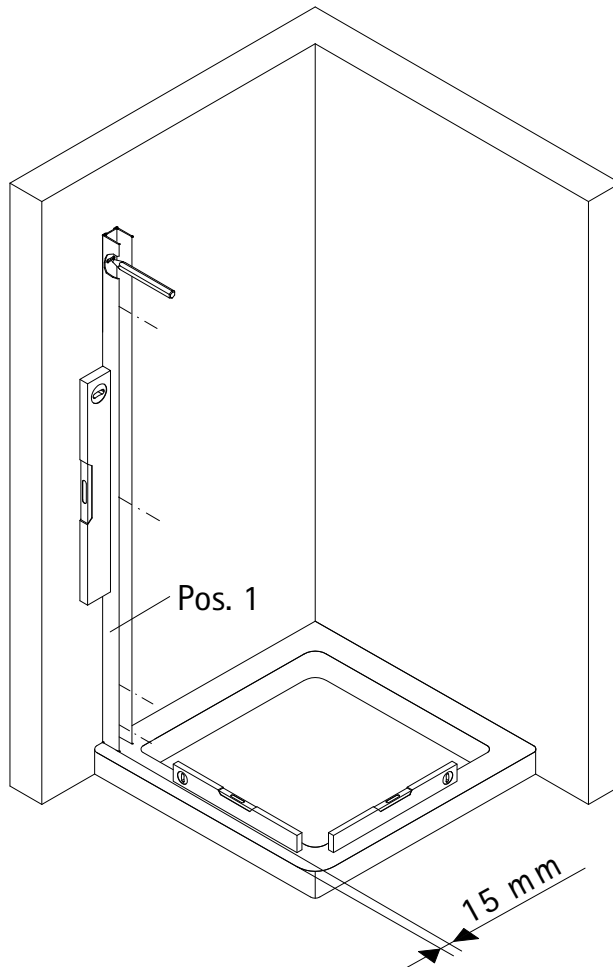

1

A	B
750 mm	735 - 755 mm
800 mm	785 - 805 mm
900 mm	885 - 905 mm
1000 mm	985 - 1005 mm
1200 mm	1185 - 1205 mm

2