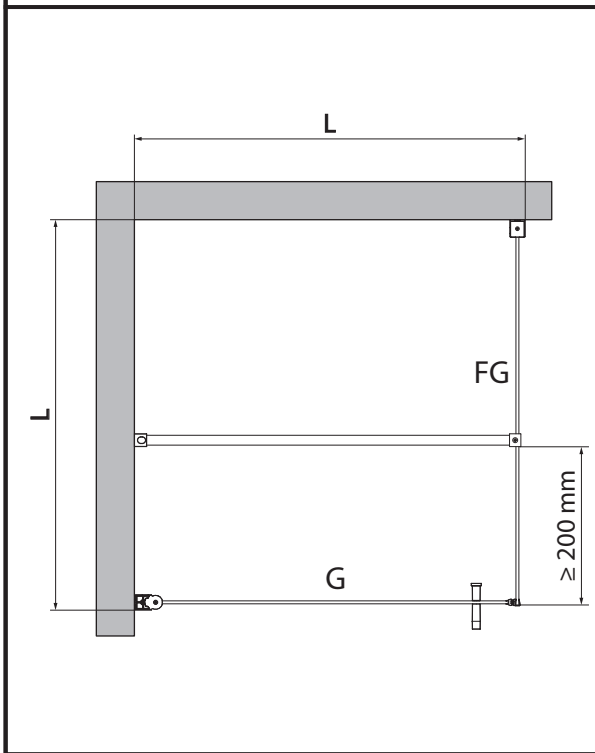

**YOUNG PLUS**

**NOVELLINI**

**GF**

<hr/> <hr/> <hr/> <hr/>	<hr/> <hr/> <hr/> <hr/>
-------------------------	-------------------------

FG67	L=67-69 cm	G67	L=67-69 cm
FG69	L=69-71 cm	G71	L=71-73 cm
FG76	L=76-78 cm	G73	L=73-75 cm
FG77	L=77-79 cm	G76	L=76-78 cm
FG79	L=79-81 cm	G77	L=77-79 cm
FG81	L=81-83 cm	G79	L=79-81 cm
FG83	L=83-85 cm	G81	L=81-83 cm
FG85	L=85-87 cm	G83	L=83-85 cm
FG87	L=87-89 cm	G85	L=85-87 cm
FG89	L=89-91 cm	G87	L=87-89 cm
FG91	L=91-93 cm	G89	L=89-91 cm
FG93	L=93-95 cm	G91	L=91-93 cm
FG95	L=95-97 cm	G93	L=93-95 cm
FG97	L=97-99 cm	G95	L=95-97 cm
FG99	L=99-101 cm	G97	L=97-99 cm
FG101	L=101-103 cm	G99	L=99-101 cm
FG103	L=103-105 cm	G101	L=101-103 cm
FG117	L=117-120 cm	G103	L=103-105 cm
FG119	L=119-121 cm		

# 8

3,5x9,5 x2

x2

9

10