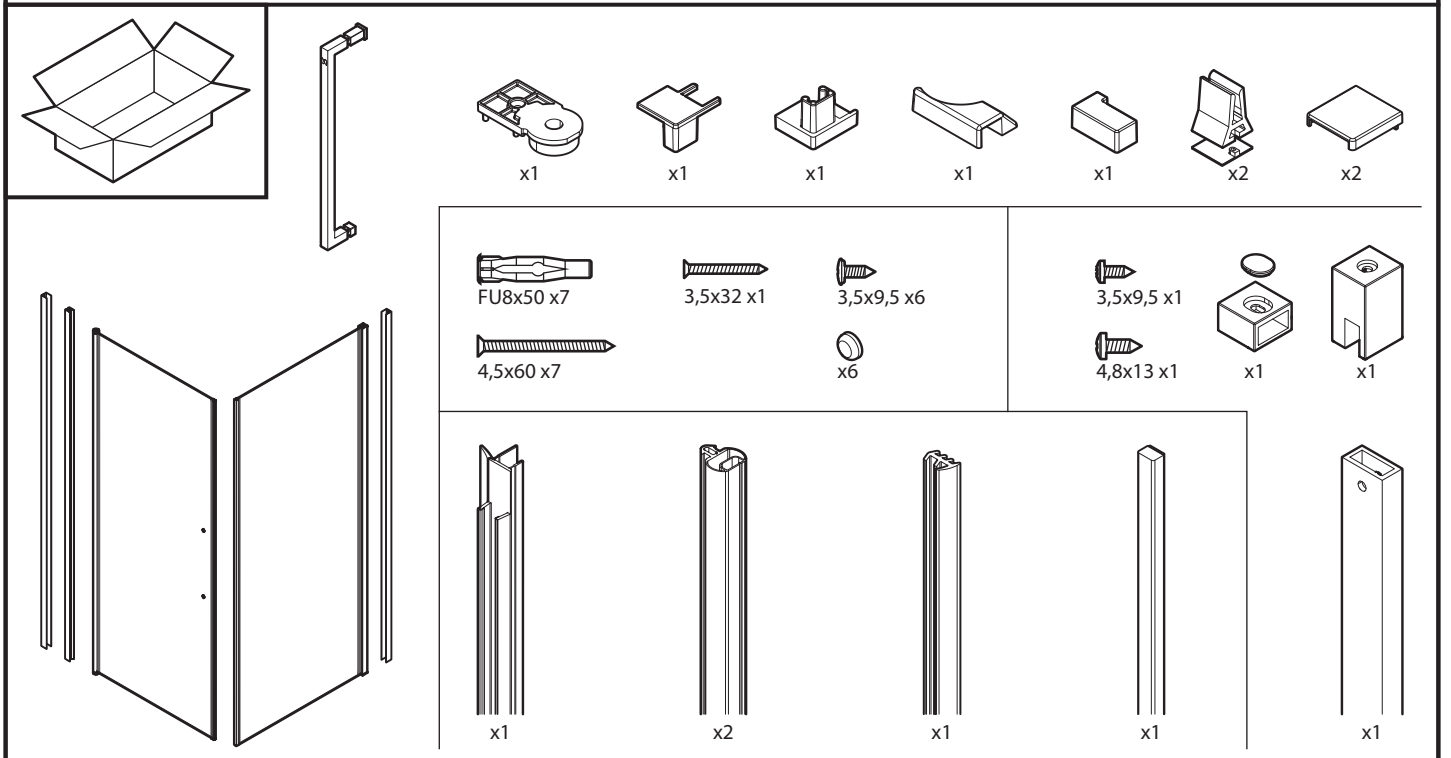

**YOUNG PLUS**

**NOVELLINI**

**GF**

<hr/> <hr/> <hr/> <hr/>	<hr/> <hr/> <hr/> <hr/>
-------------------------	-------------------------

FG67	L=67-69 cm	G67	L=67-69 cm
FG69	L=69-71 cm	G71	L=71-73 cm
FG76	L=76-78 cm	G73	L=73-75 cm
FG77	L=77-79 cm	G76	L=76-78 cm
FG79	L=79-81 cm	G77	L=77-79 cm
FG81	L=81-83 cm	G79	L=79-81 cm
FG83	L=83-85 cm	G81	L=81-83 cm
FG85	L=85-87 cm	G83	L=83-85 cm
FG87	L=87-89 cm	G85	L=85-87 cm
FG89	L=89-91 cm	G87	L=87-89 cm
FG91	L=91-93 cm	G89	L=89-91 cm
FG93	L=93-95 cm	G91	L=91-93 cm
FG95	L=95-97 cm	G93	L=93-95 cm
FG97	L=97-99 cm	G95	L=95-97 cm
FG99	L=99-101 cm	G97	L=97-99 cm
FG101	L=101-103 cm	G99	L=99-101 cm
FG103	L=103-105 cm	G101	L=101-103 cm
FG117	L=117-120 cm	G103	L=103-105 cm
FG119	L=119-121 cm		