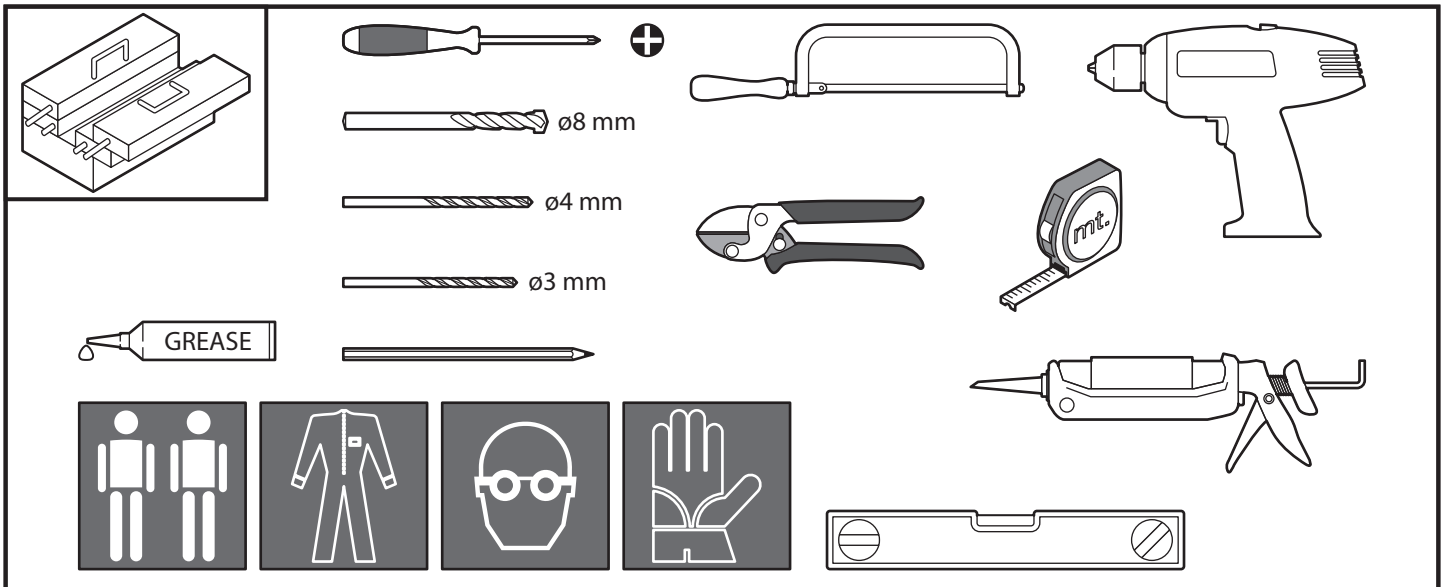

**YOUNG PLUS**

**NOVELLINI**

**GF**

<hr/> <hr/> <hr/> <hr/>	<hr/> <hr/> <hr/> <hr/>
-------------------------	-------------------------

FG67	L=67-69 cm	G67	L=67-69 cm
FG69	L=69-71 cm	G71	L=71-73 cm
FG76	L=76-78 cm	G73	L=73-75 cm
FG77	L=77-79 cm	G76	L=76-78 cm
FG79	L=79-81 cm	G77	L=77-79 cm
FG81	L=81-83 cm	G79	L=79-81 cm
FG83	L=83-85 cm	G81	L=81-83 cm
FG85	L=85-87 cm	G83	L=83-85 cm
FG87	L=87-89 cm	G85	L=85-87 cm
FG89	L=89-91 cm	G87	L=87-89 cm
FG91	L=91-93 cm	G89	L=89-91 cm
FG93	L=93-95 cm	G91	L=91-93 cm
FG95	L=95-97 cm	G93	L=93-95 cm
FG97	L=97-99 cm	G95	L=95-97 cm
FG99	L=99-101 cm	G97	L=97-99 cm
FG101	L=101-103 cm	G99	L=99-101 cm
FG103	L=103-105 cm	G101	L=101-103 cm
FG117	L=117-120 cm	G103	L=103-105 cm
FG119	L=119-121 cm		