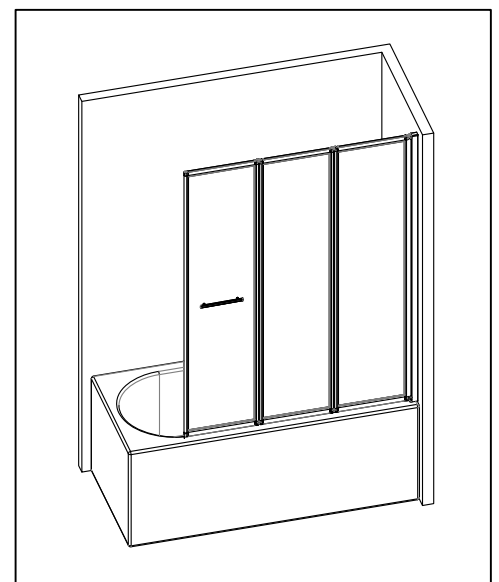

# WHITE COMFORT

Badewannenfaltwand

*bath screen*

**BWF351 - 145,4X140cm**

AURLANE

19

EN 14428:2015

Montage links oder rechts  
*installation left or right*