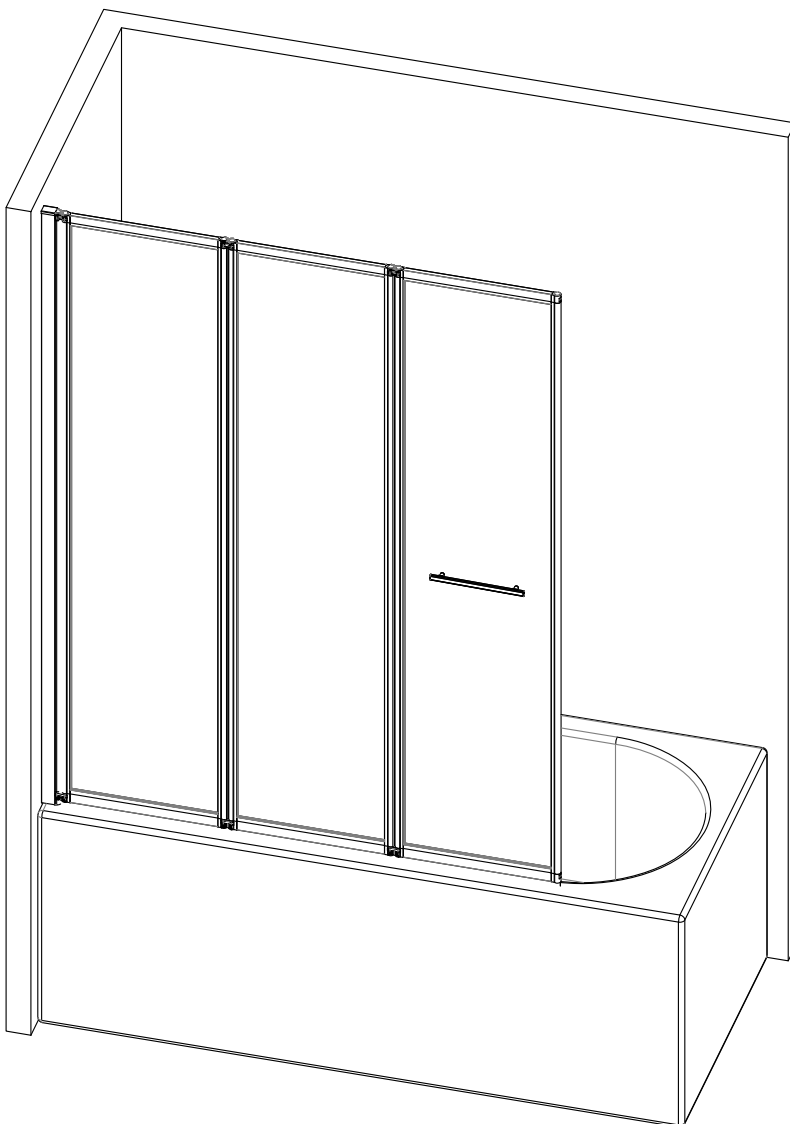

# WHITE COMFORT

Badewannenfaltwand

*bath screen*

**BWF351 - 145,4X140cm**

AURLANE

19

EN 14428:2015

Montage links oder rechts  
*installation left or right*