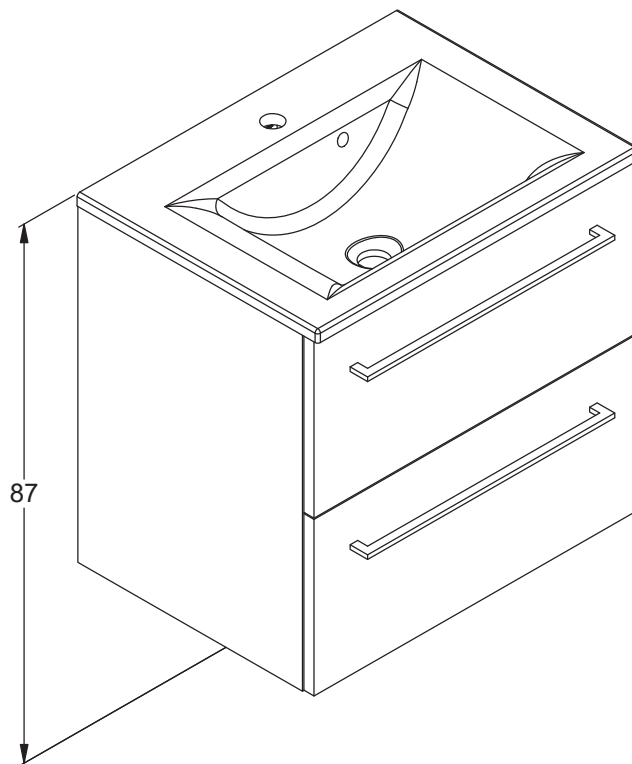

DANSANI
DANISH BATHROOM DESIGN

1

Uno
X=71,3

Lotto
X=71,3
NB!

Cappella
X=70,1
NB!

Mikado
X=76,3

Amber
X=76,5
NB!

2