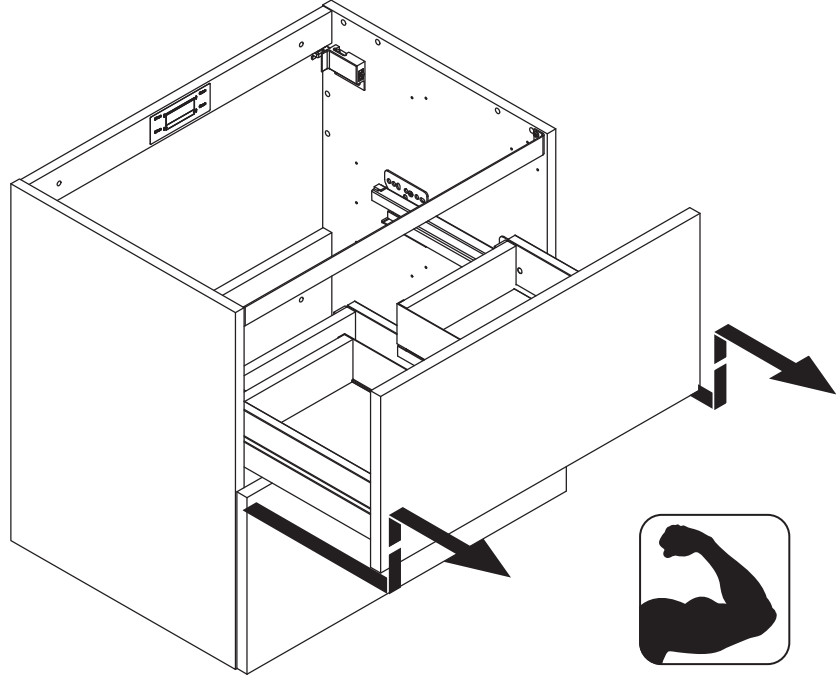

DANSANI
DANISH BATHROOM DESIGN

1

Uno
X=71,3

Lotto
X=71,3
NB!

Cappella
X=70,1
NB!

Mikado
X=76,3

Amber
X=76,5
NB!

2