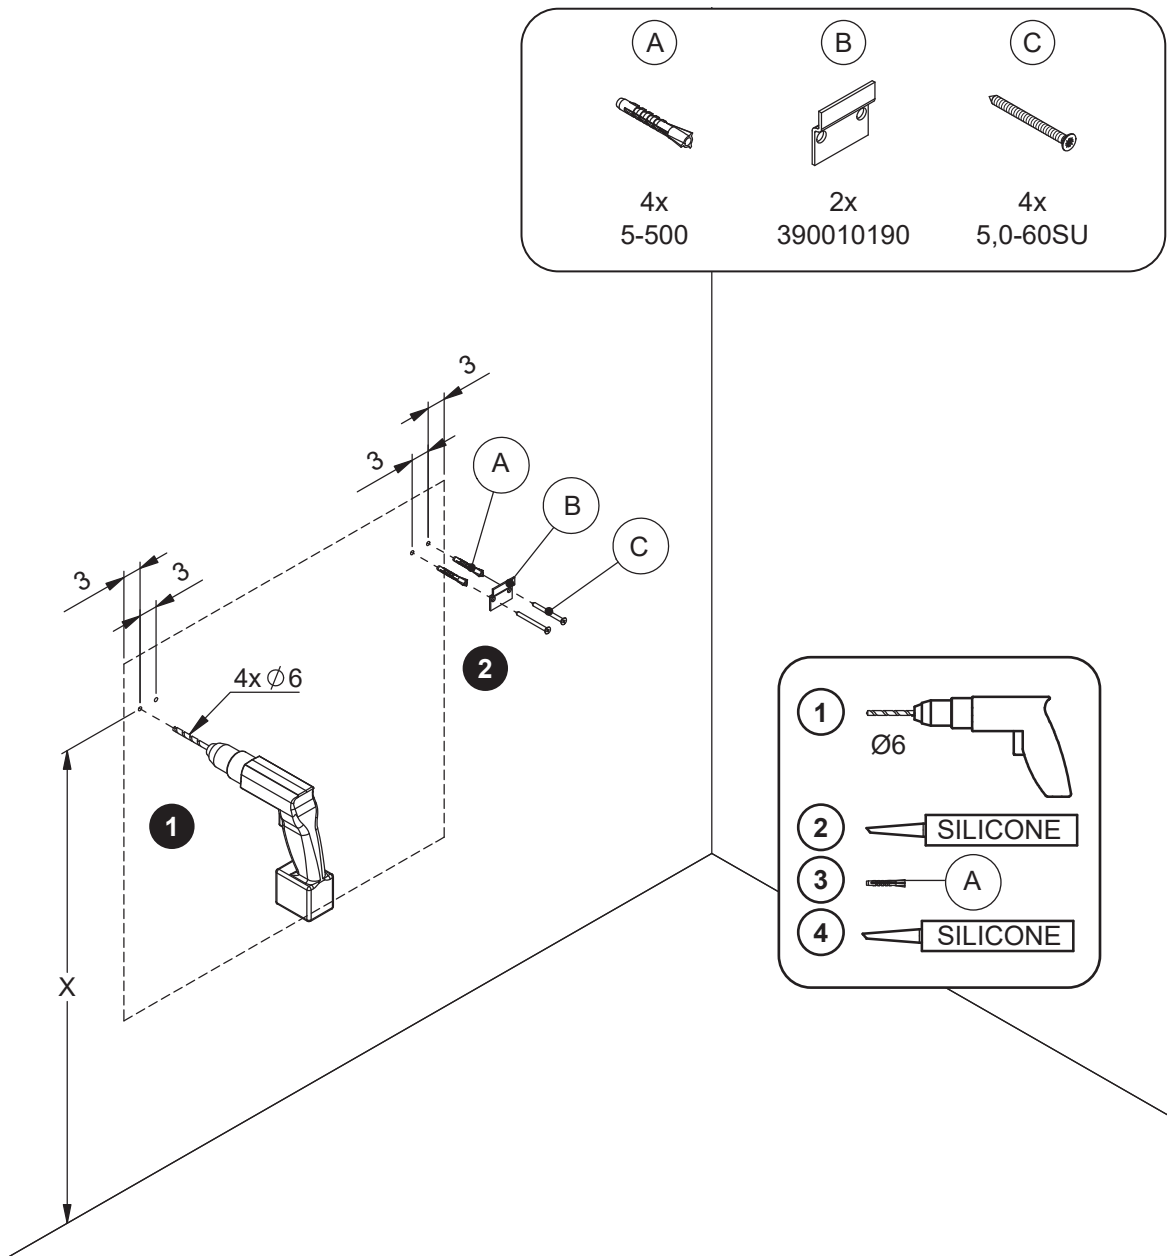

DANSANI
DANISH BATHROOM DESIGN

1

Uno
X=71,3

Lotto
X=71,3
NB!

Cappella
X=70,1
NB!

Mikado
X=76,3

Amber
X=76,5
NB!

2

8

10

11

12

13

14

15

16