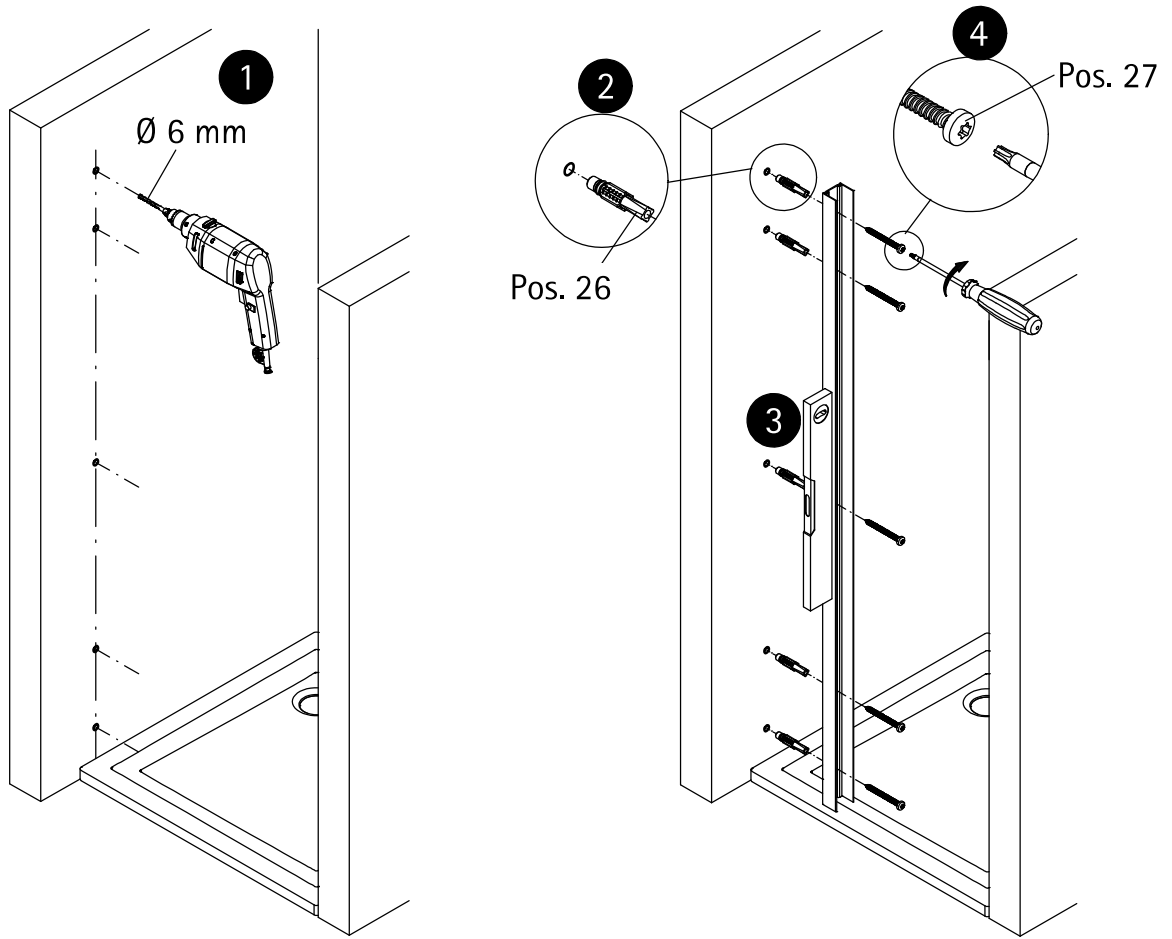

- Montageanleitung
- Assembly instructions
- Notice de montage
- Montagehandleiding
- Návod na montáž
- Instrucțiune de montaj
- Navodila za namestitev
- Installationstruktioener

2124-0

Pos.	Bezeichnung	Ersatzteil-Nr.	Preis	Pos.	Bezeichnung	Ersatzteil-Nr.	Preis
1	2x Wandanschlussprofil	E30230-5	Stück 86,95 €	18	1x Drehlager oben, komplett	E100086	Set 27,95 €
2	1x Anschlussprofil	E30252-1	Stück 54,95 €	18.1	1x Lagerbuchse		
3	1x Magnetaufnahmeprofil	E30253-1	Stück 66,95 €	18.2	1x Stift, kurz		
4	2x Abdeckprofil	E30254-1	Stück 36,95 €	18.3	1x Fixierung		
5	1x Rahmenprofil	E30240-6	Stück 66,95 €	18.4	2x Blechschraube 4,2 x 16 mm		
6	1x Rahmenprofil	E30241-6	Stück 66,95 €	19	1x Drehlager unten, komplett	E100087	Set 27,95 €
10	1x Türscheibe			19.1	1x Gegenlager		
11	1x O-Dichtung	E100078-8-3	Stück 24,95 €	19.2	1x Stift		
12	1x Magnetprofil 45°	E100055-1	Stück 34,50 €	19.3	1x Fixierung		
13	1x Wasserabweisprofil	E100058-6	Stück 23,00 €	19.4	2x Senkschraube M4 x 12 mm		
14	1x Einschubdichtung	E100067-105-10	Stück 14,95 €	25	2x Abdeckkappe	E30205-3	Set 11,95 €
16	2x Scharnier, komplett	E100085-4	Stück 32,95 €	26*	10x Dübel		
16.1	2x Scharnier			27*	10x Schraube 4,2 x 45mm		
16.2	4x Schraubenschutz			28*	6x Schraube 3,5 x 9,5mm		
16.3	2x Scharnierabdeckung			29*	6x Abdeckkappe		
16.4	4x Senkschraube M5 x 25mm			40*	2x Blechschraube 3,9 x 38mm		
16.5	4x Abdeckkappe						
17	1x Knopfgriff	E100140-25	Stück 42,95 €		* Schrauben und Abdeckkappenset	E30200-3	Set 16,95 €

1

a

b

A

B

750 mm	720-750 mm
800 mm	770-800 mm
900 mm	870-900 mm
1000 mm	970-1000 mm

2

Pos. 1

1

10 mm

3

4

5

6

7

8