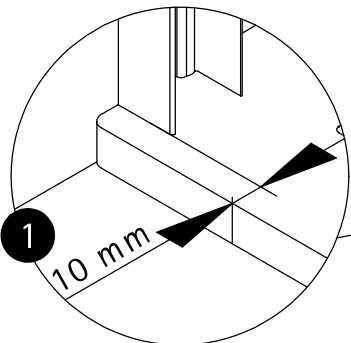

- Montageanleitung
- Assembly instructions
- Notice de montage
- Montagehandleiding
- Návod na montáž
- Instrucțiune de montaj
- Navodila za namestitev
- Installationstruktioener

2124-0

Pos.	Bezeichnung	Ersatzteil-Nr.	Preis	Pos.	Bezeichnung	Ersatzteil-Nr.	Preis
1	2x Wandanschlussprofil	E30230-5	Stück 86,95 €	18	1x Drehlager oben, komplett	E100086	Set 27,95 €
2	1x Anschlussprofil	E30252-1	Stück 54,95 €	18.1	1x Lagerbuchse		
3	1x Magnetaufnahmeprofil	E30253-1	Stück 66,95 €	18.2	1x Stift, kurz		
4	2x Abdeckprofil	E30254-1	Stück 36,95 €	18.3	1x Fixierung		
5	1x Rahmenprofil	E30240-6	Stück 66,95 €	18.4	2x Blechschraube 4,2 x 16 mm		
6	1x Rahmenprofil	E30241-6	Stück 66,95 €	19	1x Drehlager unten, komplett	E100087	Set 27,95 €
10	1x Türscheibe			19.1	1x Gegenlager		
11	1x O-Dichtung	E100078-8-3	Stück 24,95 €	19.2	1x Stift		
12	1x Magnetprofil 45°	E100055-1	Stück 34,50 €	19.3	1x Fixierung		
13	1x Wasserabweisprofil	E100058-6	Stück 23,00 €	19.4	2x Senkschraube M4 x 12 mm		
14	1x Einschubdichtung	E100067-105-10	Stück 14,95 €	25	2x Abdeckkappe	E30205-3	Set 11,95 €
16	2x Scharnier, komplett	E100085-4	Stück 32,95 €	26*	10x Dübel		
16.1	2x Scharnier			27*	10x Schraube 4,2 x 45mm		
16.2	4x Schraubenschutz			28*	6x Schraube 3,5 x 9,5mm		
16.3	2x Scharnierabdeckung			29*	6x Abdeckkappe		
16.4	4x Senkschraube M5 x 25mm			40*	2x Blechschraube 3,9 x 38mm		
16.5	4x Abdeckkappe						
17	1x Knopfgriff	E100140-25	Stück 42,95 €		* Schrauben und Abdeckkappenset	E30200-3	Set 16,95 €

1

a

b

A

B

750 mm	720-750 mm
800 mm	770-800 mm
900 mm	870-900 mm
1000 mm	970-1000 mm

2

Pos. 1

1

10 mm

3

4

5

6

7

8