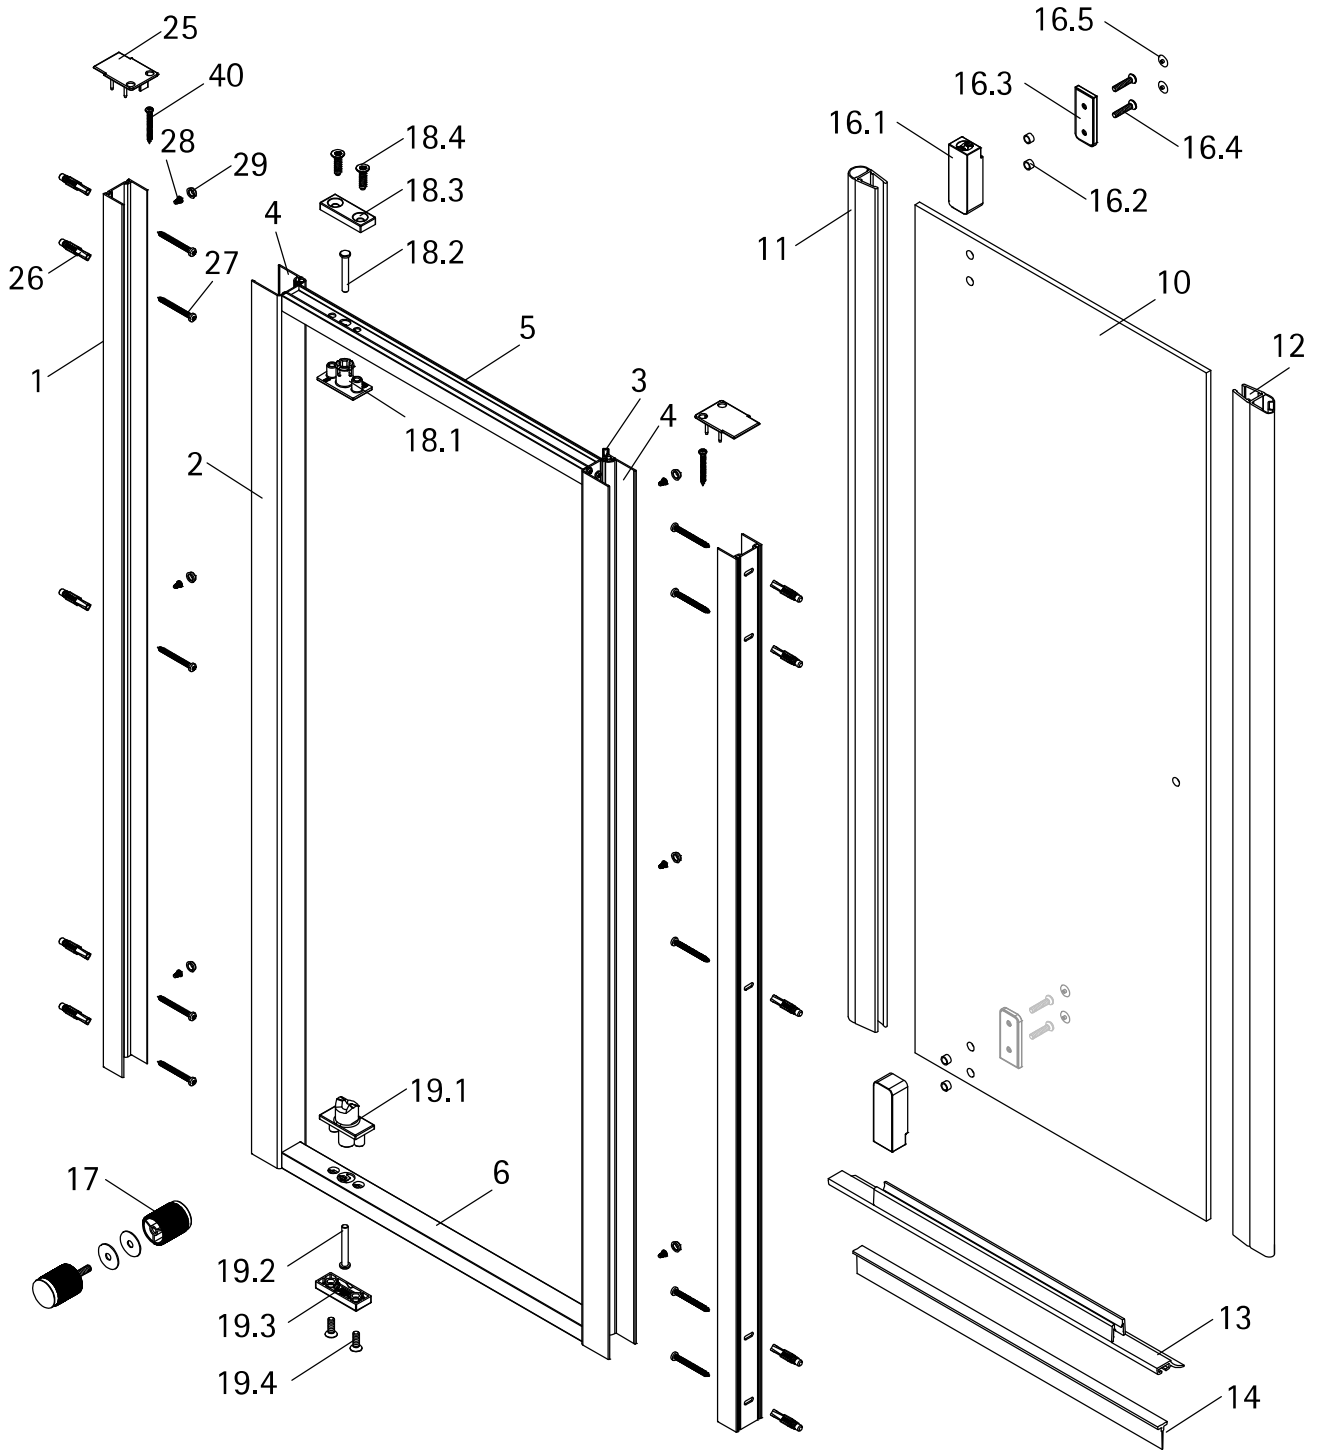

- Montageanleitung
- Assembly instructions
- Notice de montage
- Montagehandleiding
- Návod na montáž
- Instrucțiune de montaj
- Navodila za namestitev
- Installationstruktioener

2124-0

Pos.	Bezeichnung	Ersatzteil-Nr.	Preis	Pos.	Bezeichnung	Ersatzteil-Nr.	Preis
1	2x Wandanschlussprofil	E30230-5	Stück 86,95 €	18	1x Drehlager oben, komplett	E100086	Set 27,95 €
2	1x Anschlussprofil	E30252-1	Stück 54,95 €	18.1	1x Lagerbuchse		
3	1x Magnetaufnahmeprofil	E30253-1	Stück 66,95 €	18.2	1x Stift, kurz		
4	2x Abdeckprofil	E30254-1	Stück 36,95 €	18.3	1x Fixierung		
5	1x Rahmenprofil	E30240-6	Stück 66,95 €	18.4	2x Blechschraube 4,2 x 16 mm		
6	1x Rahmenprofil	E30241-6	Stück 66,95 €	19	1x Drehlager unten, komplett	E100087	Set 27,95 €
10	1x Türscheibe			19.1	1x Gegenlager		
11	1x O-Dichtung	E100078-8-3	Stück 24,95 €	19.2	1x Stift		
12	1x Magnetprofil 45°	E100055-1	Stück 34,50 €	19.3	1x Fixierung		
13	1x Wasserabweisprofil	E100058-6	Stück 23,00 €	19.4	2x Senkschraube M4 x 12 mm		
14	1x Einschubdichtung	E100067-105-10	Stück 14,95 €	25	2x Abdeckkappe	E30205-3	Set 11,95 €
16	2x Scharnier, komplett	E100085-4	Stück 32,95 €	26*	10x Dübel		
16.1	2x Scharnier			27*	10x Schraube 4,2 x 45mm		
16.2	4x Schraubenschutz			28*	6x Schraube 3,5 x 9,5mm		
16.3	2x Scharnierabdeckung			29*	6x Abdeckkappe		
16.4	4x Senkschraube M5 x 25mm			40*	2x Blechschraube 3,9 x 38mm		
16.5	4x Abdeckkappe						
17	1x Knopfgriff	E100140-25	Stück 42,95 €		* Schrauben und Abdeckkappenset	E30200-3	Set 16,95 €

1

a

b

A

B

750 mm	720-750 mm
800 mm	770-800 mm
900 mm	870-900 mm
1000 mm	970-1000 mm

2

Pos. 1

1

10 mm

3

4

5

6

7

8