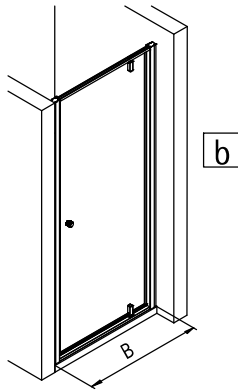

- Montageanleitung
- Assembly instructions
- Notice de montage
- Montagehandleiding
- Návod na montáž
- Instrucțiune de montaj
- Navodila za namestitev
- Installationstruktioener

2124-0

Pos.	Bezeichnung	Ersatzteil-Nr.	Preis	Pos.	Bezeichnung	Ersatzteil-Nr.	Preis
1	2x Wandanschlussprofil	E30230-5	Stück 86,95 €	18	1x Drehlager oben, komplett	E100086	Set 27,95 €
2	1x Anschlussprofil	E30252-1	Stück 54,95 €	18.1	1x Lagerbuchse		
3	1x Magnetaufnahmeprofil	E30253-1	Stück 66,95 €	18.2	1x Stift, kurz		
4	2x Abdeckprofil	E30254-1	Stück 36,95 €	18.3	1x Fixierung		
5	1x Rahmenprofil	E30240-6	Stück 66,95 €	18.4	2x Blechschraube 4,2 x 16 mm		
6	1x Rahmenprofil	E30241-6	Stück 66,95 €	19	1x Drehlager unten, komplett	E100087	Set 27,95 €
10	1x Türscheibe			19.1	1x Gegenlager		
11	1x O-Dichtung	E100078-8-3	Stück 24,95 €	19.2	1x Stift		
12	1x Magnetprofil 45°	E100055-1	Stück 34,50 €	19.3	1x Fixierung		
13	1x Wasserabweisprofil	E100058-6	Stück 23,00 €	19.4	2x Senkschraube M4 x 12 mm		
14	1x Einschubdichtung	E100067-105-10	Stück 14,95 €	25	2x Abdeckkappe	E30205-3	Set 11,95 €
16	2x Scharnier, komplett	E100085-4	Stück 32,95 €	26*	10x Dübel		
16.1	2x Scharnier			27*	10x Schraube 4,2 x 45mm		
16.2	4x Schraubenschutz			28*	6x Schraube 3,5 x 9,5mm		
16.3	2x Scharnierabdeckung			29*	6x Abdeckkappe		
16.4	4x Senkschraube M5 x 25mm			40*	2x Blechschraube 3,9 x 38mm		
16.5	4x Abdeckkappe						
17	1x Knopfgriff	E100140-25	Stück 42,95 €		* Schrauben und Abdeckkappenset	E30200-3	Set 16,95 €

1

a

b

A

B

750 mm	720-750 mm
800 mm	770-800 mm
900 mm	870-900 mm
1000 mm	970-1000 mm

2

Pos. 1

1

10 mm

3

4

5

6

7

8