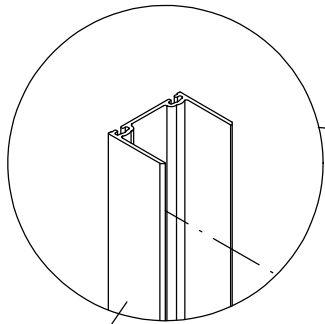

- Montageanleitung
- Assembly instructions
- Notice de montage
- Montagehandleiding
- Návod na montáž
- Instrucțiune de montaj
- Navodila za namestitev
- Installationstruktioener

2124-0

Pos.	Bezeichnung	Ersatzteil-Nr.	Preis	Pos.	Bezeichnung	Ersatzteil-Nr.	Preis
1	2x Wandanschlussprofil	E30230-5	Stück 86,95 €	18	1x Drehlager oben, komplett	E100086	Set 27,95 €
2	1x Anschlussprofil	E30252-1	Stück 54,95 €	18.1	1x Lagerbuchse		
3	1x Magnetaufnahmeprofil	E30253-1	Stück 66,95 €	18.2	1x Stift, kurz		
4	2x Abdeckprofil	E30254-1	Stück 36,95 €	18.3	1x Fixierung		
5	1x Rahmenprofil	E30240-6	Stück 66,95 €	18.4	2x Blechschraube 4,2 x 16 mm		
6	1x Rahmenprofil	E30241-6	Stück 66,95 €	19	1x Drehlager unten, komplett	E100087	Set 27,95 €
10	1x Türscheibe			19.1	1x Gegenlager		
11	1x O-Dichtung	E100078-8-3	Stück 24,95 €	19.2	1x Stift		
12	1x Magnetprofil 45°	E100055-1	Stück 34,50 €	19.3	1x Fixierung		
13	1x Wasserabweisprofil	E100058-6	Stück 23,00 €	19.4	2x Senkschraube M4 x 12 mm		
14	1x Einschubdichtung	E100067-105-10	Stück 14,95 €	25	2x Abdeckkappe	E30205-3	Set 11,95 €
16	2x Scharnier, komplett	E100085-4	Stück 32,95 €	26*	10x Dübel		
16.1	2x Scharnier			27*	10x Schraube 4,2 x 45mm		
16.2	4x Schraubenschutz			28*	6x Schraube 3,5 x 9,5mm		
16.3	2x Scharnierabdeckung			29*	6x Abdeckkappe		
16.4	4x Senkschraube M5 x 25mm			40*	2x Blechschraube 3,9 x 38mm		
16.5	4x Abdeckkappe						
17	1x Knopfgriff	E100140-25	Stück 42,95 €		* Schrauben und Abdeckkappenset	E30200-3	Set 16,95 €

1

a

b

A

B

750 mm	720-750 mm
800 mm	770-800 mm
900 mm	870-900 mm
1000 mm	970-1000 mm

2

Pos. 1

1

10 mm

3

4

5

6

7

8