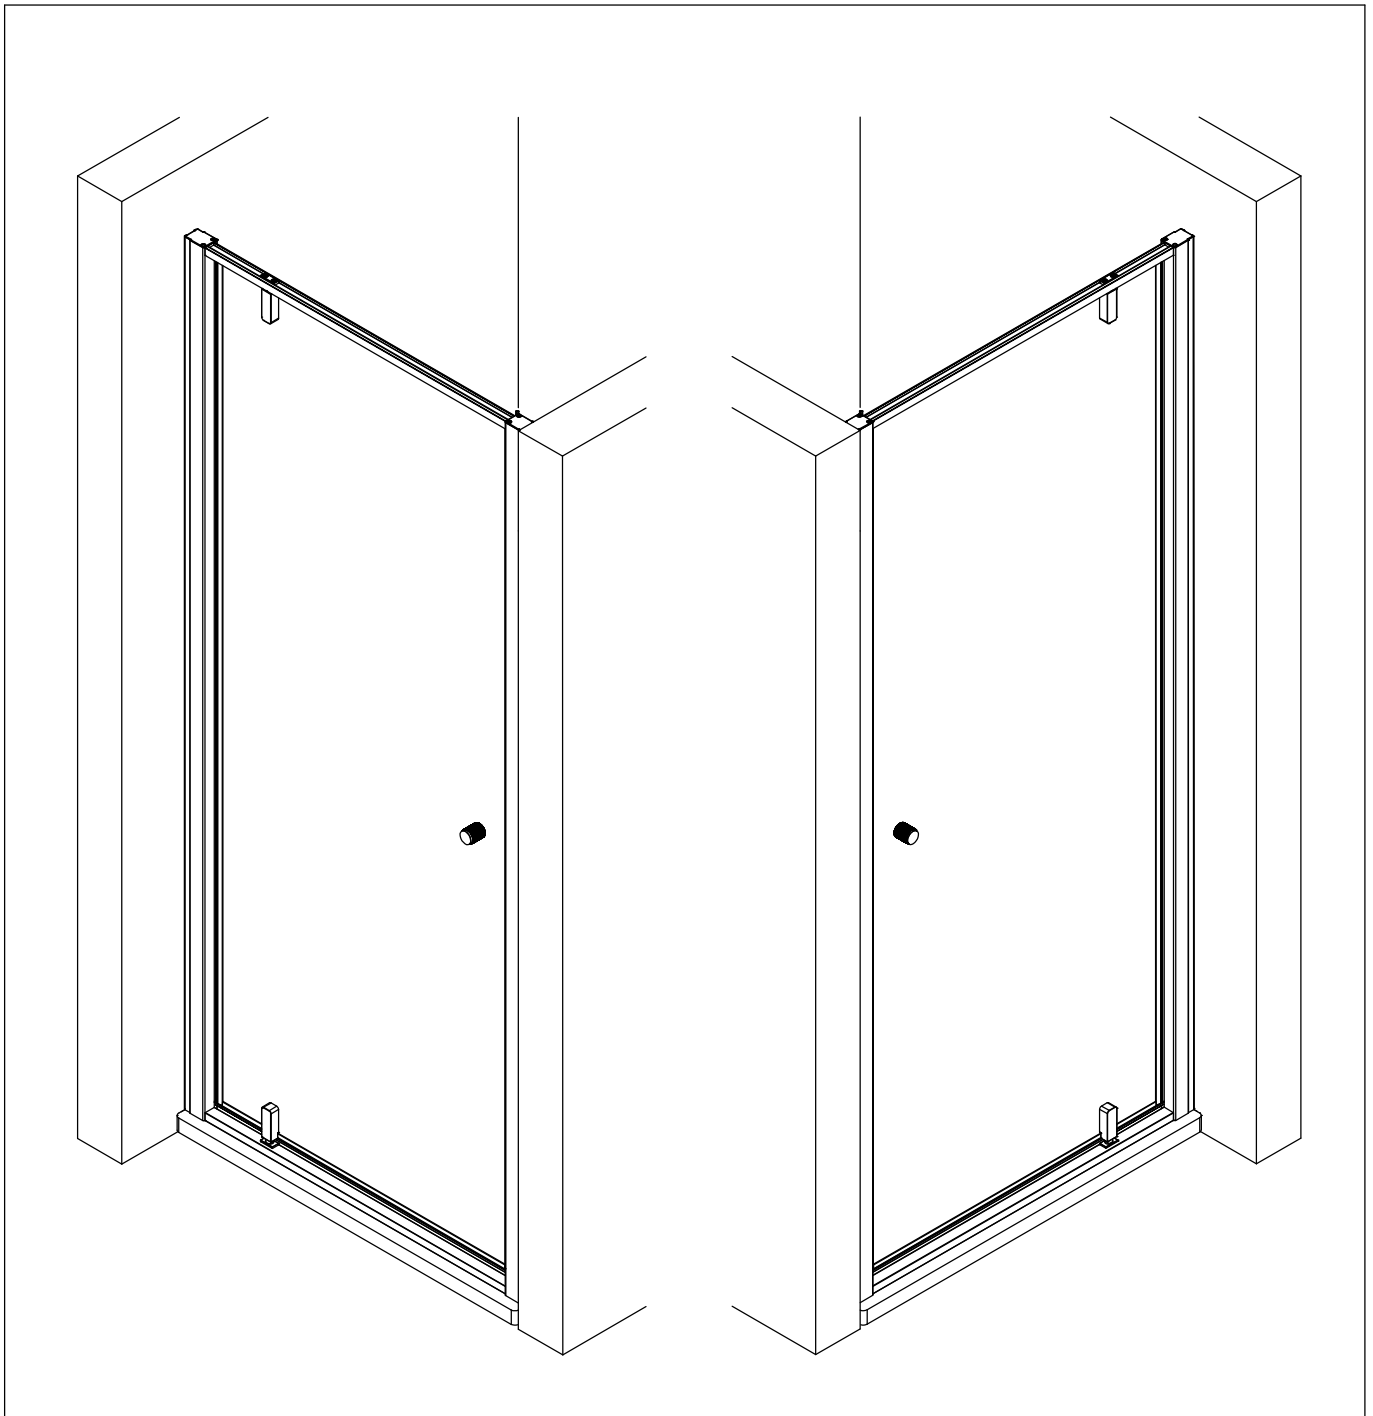

- Montageanleitung
- Assembly instructions
- Notice de montage
- Montagehandleiding
- Návod na montáž
- Instrucțiune de montaj
- Navodila za namestitev
- Installationstruktioener

2124-0

Pos.	Bezeichnung	Ersatzteil-Nr.	Preis	Pos.	Bezeichnung	Ersatzteil-Nr.	Preis
1	2x Wandanschlussprofil	E30230-5	Stück 86,95 €	18	1x Drehlager oben, komplett	E100086	Set 27,95 €
2	1x Anschlussprofil	E30252-1	Stück 54,95 €	18.1	1x Lagerbuchse		
3	1x Magnetaufnahmeprofil	E30253-1	Stück 66,95 €	18.2	1x Stift, kurz		
4	2x Abdeckprofil	E30254-1	Stück 36,95 €	18.3	1x Fixierung		
5	1x Rahmenprofil	E30240-6	Stück 66,95 €	18.4	2x Blechschraube 4,2 x 16 mm		
6	1x Rahmenprofil	E30241-6	Stück 66,95 €	19	1x Drehlager unten, komplett	E100087	Set 27,95 €
10	1x Türscheibe			19.1	1x Gegenlager		
11	1x O-Dichtung	E100078-8-3	Stück 24,95 €	19.2	1x Stift		
12	1x Magnetprofil 45°	E100055-1	Stück 34,50 €	19.3	1x Fixierung		
13	1x Wasserabweisprofil	E100058-6	Stück 23,00 €	19.4	2x Senkschraube M4 x 12 mm		
14	1x Einschubdichtung	E100067-105-10	Stück 14,95 €	25	2x Abdeckkappe	E30205-3	Set 11,95 €
16	2x Scharnier, komplett	E100085-4	Stück 32,95 €	26*	10x Dübel		
16.1	2x Scharnier			27*	10x Schraube 4,2 x 45mm		
16.2	4x Schraubenschutz			28*	6x Schraube 3,5 x 9,5mm		
16.3	2x Scharnierabdeckung			29*	6x Abdeckkappe		
16.4	4x Senkschraube M5 x 25mm			40*	2x Blechschraube 3,9 x 38mm		
16.5	4x Abdeckkappe						
17	1x Knopfgriff	E100140-25	Stück 42,95 €		* Schrauben und Abdeckkappenset	E30200-3	Set 16,95 €

1

a

b

A

B

750 mm	720-750 mm
800 mm	770-800 mm
900 mm	870-900 mm
1000 mm	970-1000 mm

2

Pos. 1