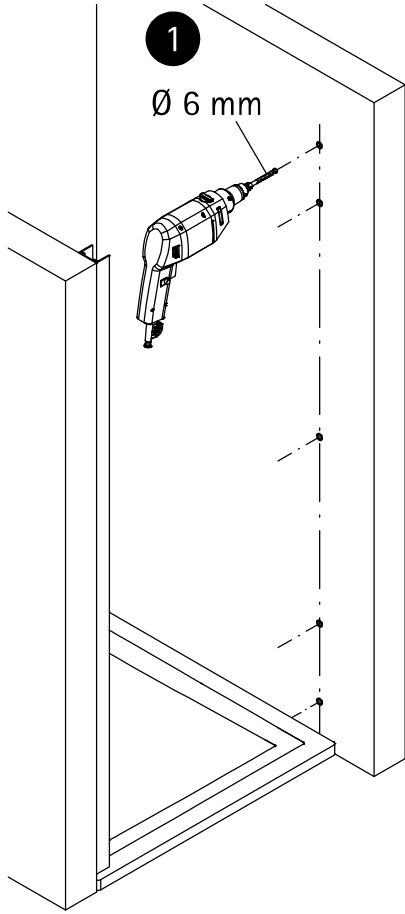

- Montageanleitung
- Assembly instructions
- Notice de montage
- Montagehandleiding
- Návod na montáž
- Instrucțiune de montaj
- Navodila za namestitev
- Installationstruktioener

2124-0

Pos.	Bezeichnung	Ersatzteil-Nr.	Preis	Pos.	Bezeichnung	Ersatzteil-Nr.	Preis
1	2x Wandanschlussprofil	E30230-5	Stück 86,95 €	18	1x Drehlager oben, komplett	E100086	Set 27,95 €
2	1x Anschlussprofil	E30252-1	Stück 54,95 €	18.1	1x Lagerbuchse		
3	1x Magnetaufnahmeprofil	E30253-1	Stück 66,95 €	18.2	1x Stift, kurz		
4	2x Abdeckprofil	E30254-1	Stück 36,95 €	18.3	1x Fixierung		
5	1x Rahmenprofil	E30240-6	Stück 66,95 €	18.4	2x Blechschraube 4,2 x 16 mm		
6	1x Rahmenprofil	E30241-6	Stück 66,95 €	19	1x Drehlager unten, komplett	E100087	Set 27,95 €
10	1x Türscheibe			19.1	1x Gegenlager		
11	1x O-Dichtung	E100078-8-3	Stück 24,95 €	19.2	1x Stift		
12	1x Magnetprofil 45°	E100055-1	Stück 34,50 €	19.3	1x Fixierung		
13	1x Wasserabweisprofil	E100058-6	Stück 23,00 €	19.4	2x Senkschraube M4 x 12 mm		
14	1x Einschubdichtung	E100067-105-10	Stück 14,95 €	25	2x Abdeckkappe	E30205-3	Set 11,95 €
16	2x Scharnier, komplett	E100085-4	Stück 32,95 €	26*	10x Dübel		
16.1	2x Scharnier			27*	10x Schraube 4,2 x 45mm		
16.2	4x Schraubenschutz			28*	6x Schraube 3,5 x 9,5mm		
16.3	2x Scharnierabdeckung			29*	6x Abdeckkappe		
16.4	4x Senkschraube M5 x 25mm			40*	2x Blechschraube 3,9 x 38mm		
16.5	4x Abdeckkappe						
17	1x Knopfgriff	E100140-25	Stück 42,95 €		* Schrauben und Abdeckkappenset	E30200-3	Set 16,95 €

1

a

b

A

B

750 mm	720-750 mm
800 mm	770-800 mm
900 mm	870-900 mm
1000 mm	970-1000 mm

2

Pos. 1

1

10 mm

3

4

5

6

7

8