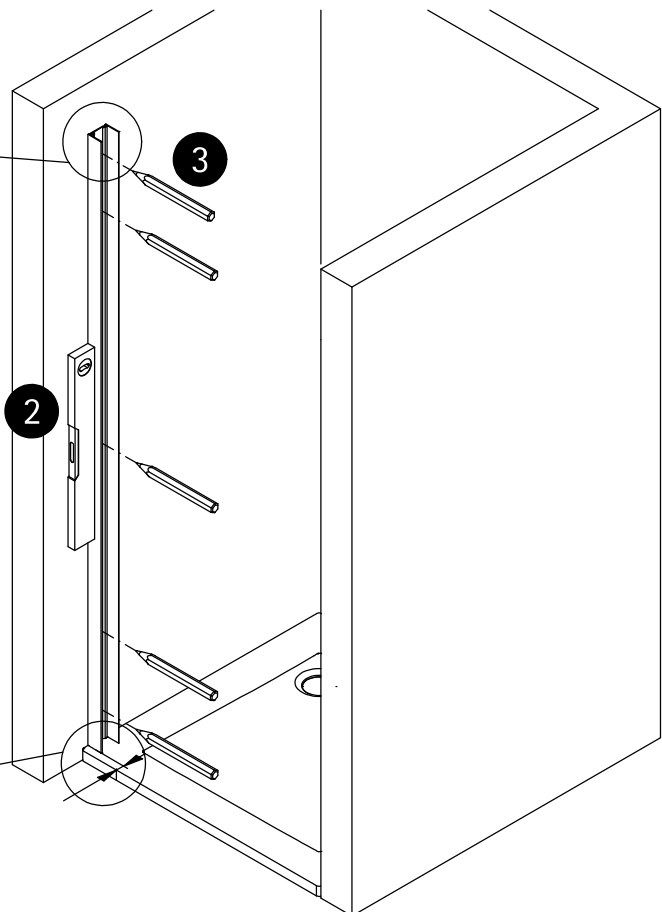

1

a

b

A

B

750 mm	720-750 mm
800 mm	770-800 mm
900 mm	870-900 mm
1000 mm	970-1000 mm

2

Pos. 1

1

10 mm