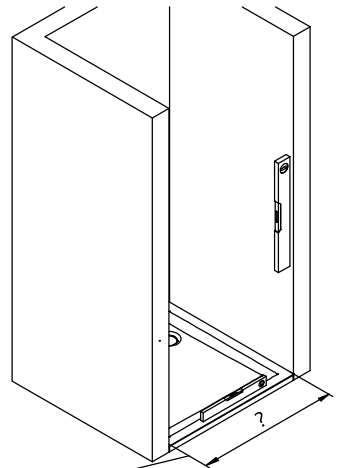

- Montageanleitung
- Assembly instructions
- Notice de montage
- Montagehandleiding
- Návod na montáž
- Instrucțiune de montaj
- Navodila za namestitev
- Installationstruktioener

2124-0

Pos.	Bezeichnung	Ersatzteil-Nr.	Preis	Pos.	Bezeichnung	Ersatzteil-Nr.	Preis
1	2x Wandanschlussprofil	E30230-5	Stück 86,95 €	18	1x Drehlager oben, komplett	E100086	Set 27,95 €
2	1x Anschlussprofil	E30252-1	Stück 54,95 €	18.1	1x Lagerbuchse		
3	1x Magnetaufnahmeprofil	E30253-1	Stück 66,95 €	18.2	1x Stift, kurz		
4	2x Abdeckprofil	E30254-1	Stück 36,95 €	18.3	1x Fixierung		
5	1x Rahmenprofil	E30240-6	Stück 66,95 €	18.4	2x Blechschraube 4,2 x 16 mm		
6	1x Rahmenprofil	E30241-6	Stück 66,95 €	19	1x Drehlager unten, komplett	E100087	Set 27,95 €
10	1x Türscheibe			19.1	1x Gegenlager		
11	1x O-Dichtung	E100078-8-3	Stück 24,95 €	19.2	1x Stift		
12	1x Magnetprofil 45°	E100055-1	Stück 34,50 €	19.3	1x Fixierung		
13	1x Wasserabweisprofil	E100058-6	Stück 23,00 €	19.4	2x Senkschraube M4 x 12 mm		
14	1x Einschubdichtung	E100067-105-10	Stück 14,95 €	25	2x Abdeckkappe	E30205-3	Set 11,95 €
16	2x Scharnier, komplett	E100085-4	Stück 32,95 €	26*	10x Dübel		
16.1	2x Scharnier			27*	10x Schraube 4,2 x 45mm		
16.2	4x Schraubenschutz			28*	6x Schraube 3,5 x 9,5mm		
16.3	2x Scharnierabdeckung			29*	6x Abdeckkappe		
16.4	4x Senkschraube M5 x 25mm			40*	2x Blechschraube 3,9 x 38mm		
16.5	4x Abdeckkappe						
17	1x Knopfgriff	E100140-25	Stück 42,95 €		* Schrauben und Abdeckkappenset	E30200-3	Set 16,95 €

1

a

b

A

B

750 mm	720-750 mm
800 mm	770-800 mm
900 mm	870-900 mm
1000 mm	970-1000 mm

2

Pos. 1