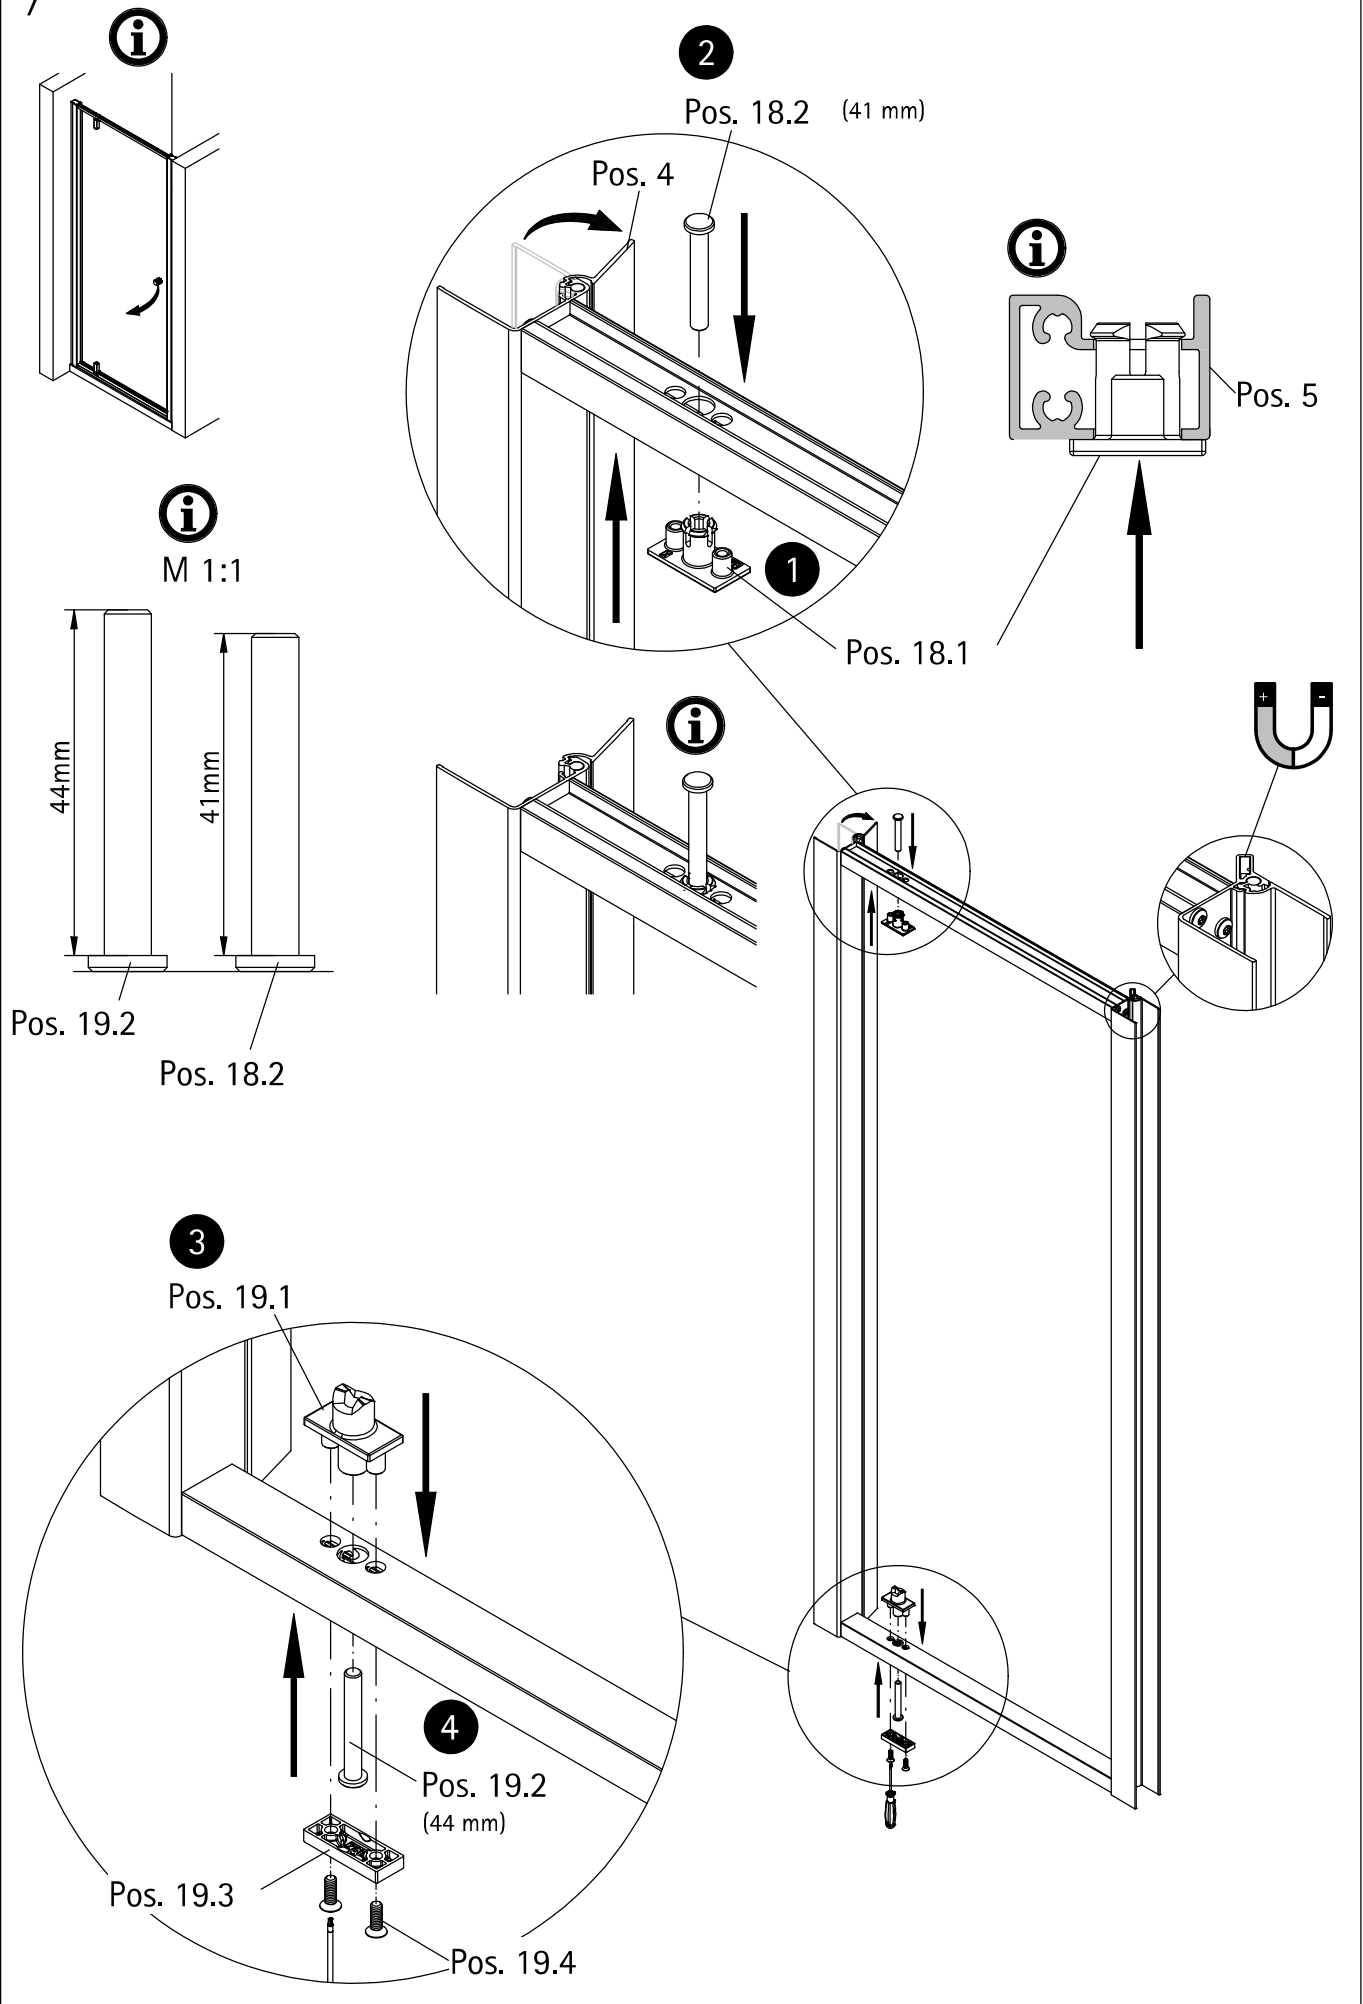

- Montageanleitung
- Assembly instructions
- Notice de montage
- Montagehandleiding
- Návod na montáž
- Instrucțiune de montaj
- Navodila za namestitev
- Installationstruktioener

2124-0

Pos.	Bezeichnung	Ersatzteil-Nr.	Preis	Pos.	Bezeichnung	Ersatzteil-Nr.	Preis
1	2x Wandanschlussprofil	E30230-5	Stück 86,95 €	18	1x Drehlager oben, komplett	E100086	Set 27,95 €
2	1x Anschlussprofil	E30252-1	Stück 54,95 €	18.1	1x Lagerbuchse		
3	1x Magnetaufnahmeprofil	E30253-1	Stück 66,95 €	18.2	1x Stift, kurz		
4	2x Abdeckprofil	E30254-1	Stück 36,95 €	18.3	1x Fixierung		
5	1x Rahmenprofil	E30240-6	Stück 66,95 €	18.4	2x Blechschraube 4,2 x 16 mm		
6	1x Rahmenprofil	E30241-6	Stück 66,95 €	19	1x Drehlager unten, komplett	E100087	Set 27,95 €
10	1x Türscheibe			19.1	1x Gegenlager		
11	1x O-Dichtung	E100078-8-3	Stück 24,95 €	19.2	1x Stift		
12	1x Magnetprofil 45°	E100055-1	Stück 34,50 €	19.3	1x Fixierung		
13	1x Wasserabweisprofil	E100058-6	Stück 23,00 €	19.4	2x Senkschraube M4 x 12 mm		
14	1x Einschubdichtung	E100067-105-10	Stück 14,95 €	25	2x Abdeckkappe	E30205-3	Set 11,95 €
16	2x Scharnier, komplett	E100085-4	Stück 32,95 €	26*	10x Dübel		
16.1	2x Scharnier			27*	10x Schraube 4,2 x 45mm		
16.2	4x Schraubenschutz			28*	6x Schraube 3,5 x 9,5mm		
16.3	2x Scharnierabdeckung			29*	6x Abdeckkappe		
16.4	4x Senkschraube M5 x 25mm			40*	2x Blechschraube 3,9 x 38mm		
16.5	4x Abdeckkappe						
17	1x Knopfgriff	E100140-25	Stück 42,95 €		* Schrauben und Abdeckkappenset	E30200-3	Set 16,95 €

1

a

b

A

B

750 mm	720-750 mm
800 mm	770-800 mm
900 mm	870-900 mm
1000 mm	970-1000 mm

2

Pos. 1

1

10 mm

3

4

5

6

7

8