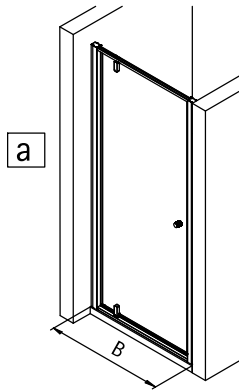

- Montageanleitung
- Assembly instructions
- Notice de montage
- Montagehandleiding
- Návod na montáž
- Instrucțiune de montaj
- Navodila za namestitev
- Installationstruktioener

2124-0

Pos.	Bezeichnung	Ersatzteil-Nr.	Preis	Pos.	Bezeichnung	Ersatzteil-Nr.	Preis
1	2x Wandanschlussprofil	E30230-5	Stück 86,95 €	18	1x Drehlager oben, komplett	E100086	Set 27,95 €
2	1x Anschlussprofil	E30252-1	Stück 54,95 €	18.1	1x Lagerbuchse		
3	1x Magnetaufnahmeprofil	E30253-1	Stück 66,95 €	18.2	1x Stift, kurz		
4	2x Abdeckprofil	E30254-1	Stück 36,95 €	18.3	1x Fixierung		
5	1x Rahmenprofil	E30240-6	Stück 66,95 €	18.4	2x Blechschraube 4,2 x 16 mm		
6	1x Rahmenprofil	E30241-6	Stück 66,95 €	19	1x Drehlager unten, komplett	E100087	Set 27,95 €
10	1x Türscheibe			19.1	1x Gegenlager		
11	1x O-Dichtung	E100078-8-3	Stück 24,95 €	19.2	1x Stift		
12	1x Magnetprofil 45°	E100055-1	Stück 34,50 €	19.3	1x Fixierung		
13	1x Wasserabweisprofil	E100058-6	Stück 23,00 €	19.4	2x Senkschraube M4 x 12 mm		
14	1x Einschubdichtung	E100067-105-10	Stück 14,95 €	25	2x Abdeckkappe	E30205-3	Set 11,95 €
16	2x Scharnier, komplett	E100085-4	Stück 32,95 €	26*	10x Dübel		
16.1	2x Scharnier			27*	10x Schraube 4,2 x 45mm		
16.2	4x Schraubenschutz			28*	6x Schraube 3,5 x 9,5mm		
16.3	2x Scharnierabdeckung			29*	6x Abdeckkappe		
16.4	4x Senkschraube M5 x 25mm			40*	2x Blechschraube 3,9 x 38mm		
16.5	4x Abdeckkappe						
17	1x Knopfgriff	E100140-25	Stück 42,95 €		* Schrauben und Abdeckkappenset	E30200-3	Set 16,95 €

1

a

b

A

B

750 mm	720-750 mm
800 mm	770-800 mm
900 mm	870-900 mm
1000 mm	970-1000 mm

2

Pos. 1

1

10 mm

3

4

5

6

7

8