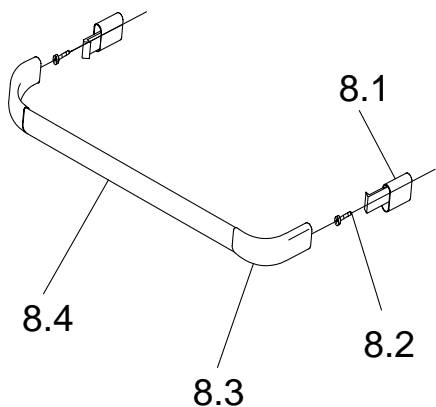

Zusatzeinleger Handtuchhalter

Pos.

- | | |
|-----|----------------------------------|
| 8 | 1 x Handtuchhalter |
| 8.1 | 2 x Klemmsockel |
| 8.2 | 2 x Rundkopfschraube 3,5 x 12 mm |
| 8.3 | 2 x Eckverbinder |
| 8.4 | 1 x Handtuchstange |