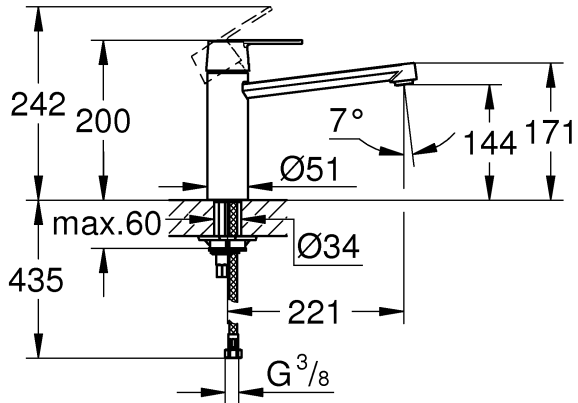

30 196
30 204

31 316
30 181

31 318
30 182

DIN 1988
DIN EN 806

30 196

30 204 (F)

31 316

30 181 (F)

31 318

30 182 (F)

1

2

3

	X			Y
	Get	Wave	Touch	
	46 681	46 726	46 738	46 374
	46 842	46 849	46 864	46 824

*19 332 	32mm
*19 017 	13mm

Pure Freude an Wasser