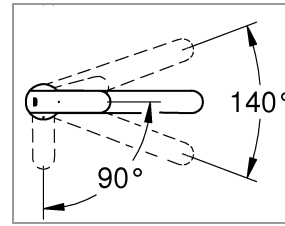

30 196
30 204

31 316
30 181

31 318
30 182

DIN 1988
DIN EN 806

30 196

30 204 (F)

31 316

30 181 (F)

31 318

30 182 (F)

1

2

3

	X			Y
	Get	Wave	Touch	
	46 681	46 726	46 738	46 374
	46 842	46 849	46 864	46 824

*19 332 	32mm
*19 017 	13mm

Pure Freude an Wasser