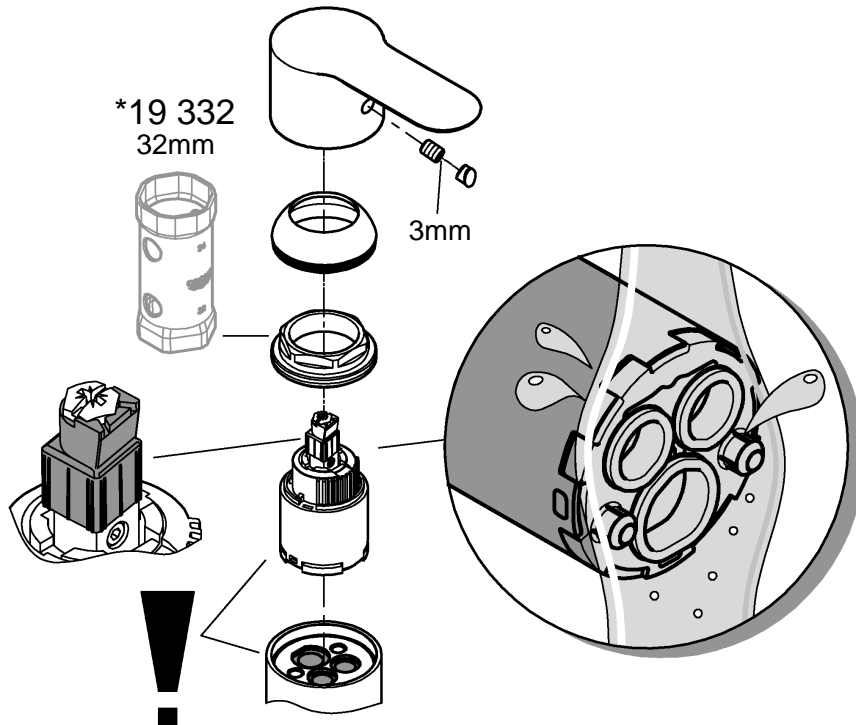

31 318

30 182 (F)

1

2

3

	X			Y
	Get	Wave	Touch	
	46 681	46 726	46 738	46 374
	46 842	46 849	46 864	46 824

*19 332 	32mm
*19 017 	13mm

Pure Freude an Wasser