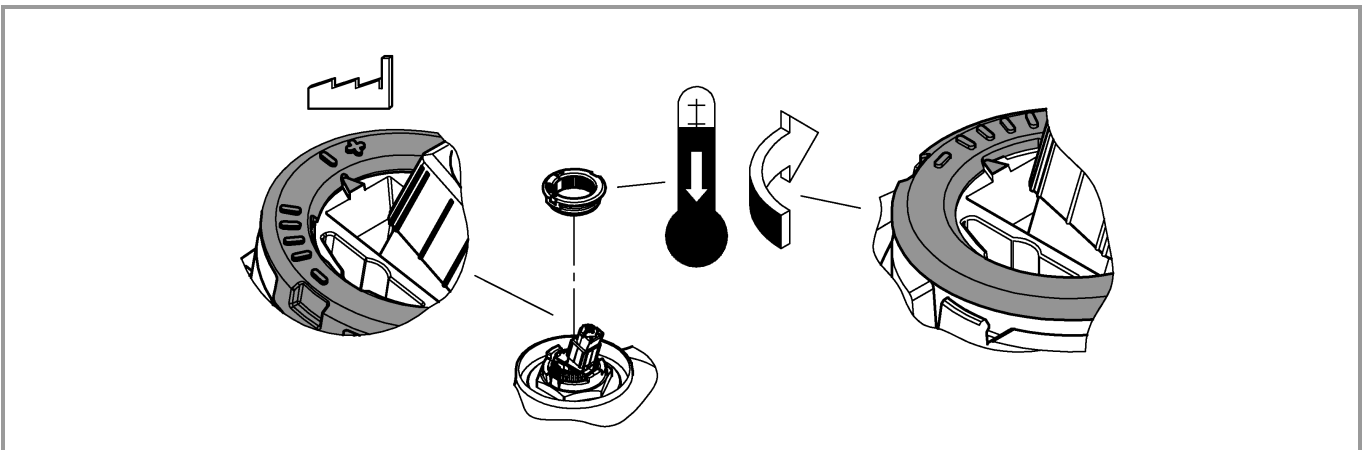

31 318

30 182 (F)

1

2

3

	X			Y
	Get	Wave	Touch	
	46 681	46 726	46 738	46 374
	46 842	46 849	46 864	46 824

*19 332 	32mm
*19 017 	13mm

Pure Freude an Wasser