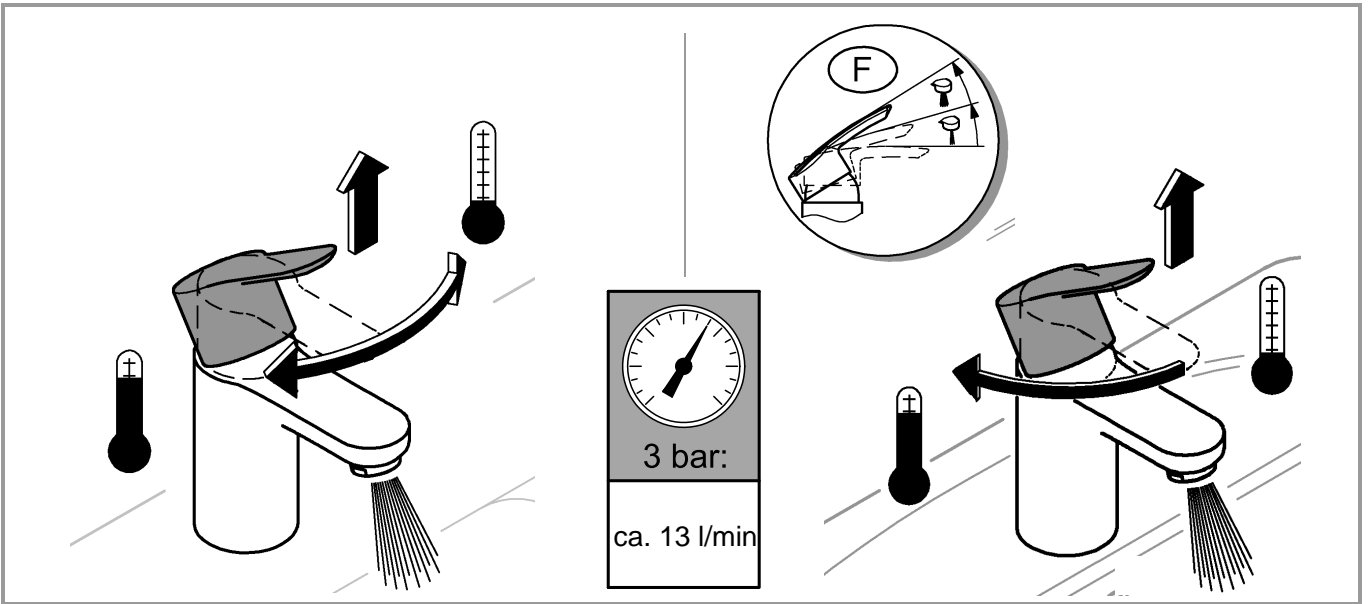

31 318

30 182 (F)

1

2

3

	X			Y
	Get	Wave	Touch	
	46 681	46 726	46 738	46 374
	46 842	46 849	46 864	46 824

*19 332 	32mm
*19 017 	13mm

Pure Freude an Wasser