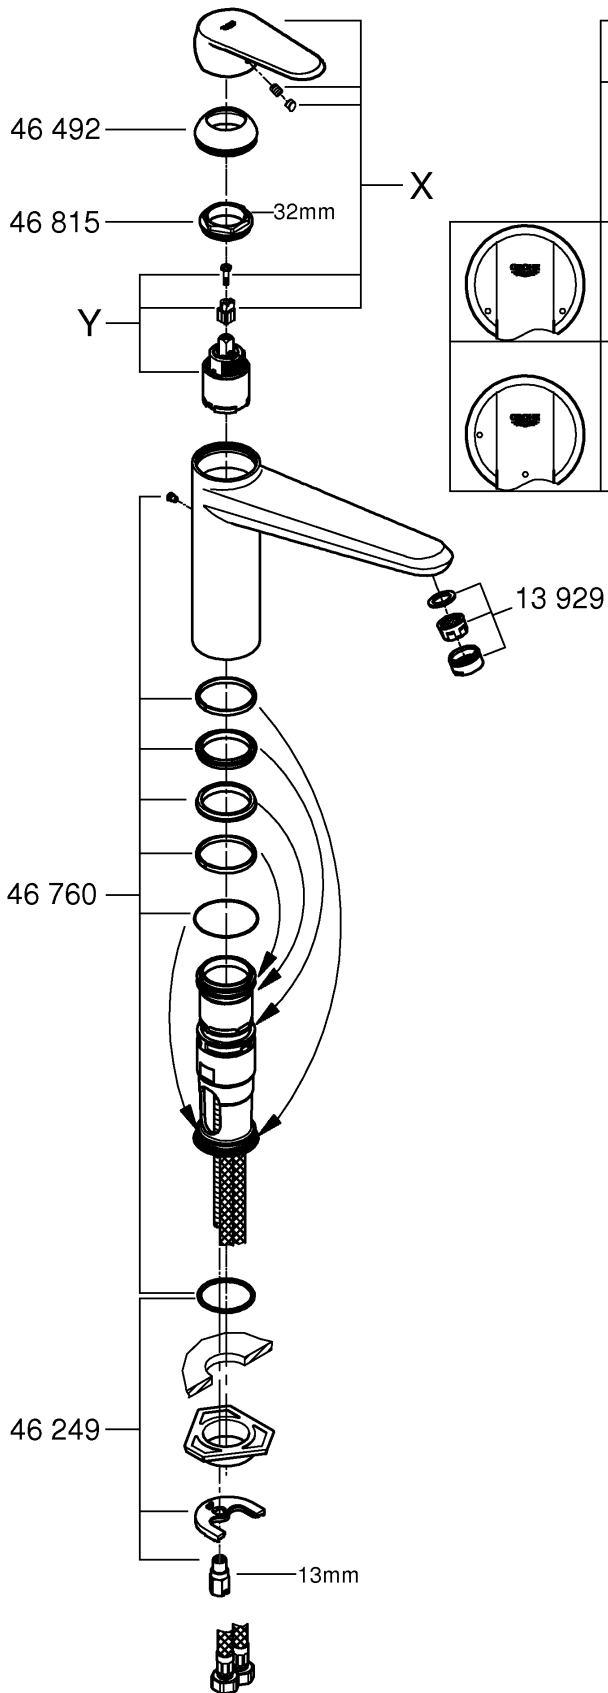

31 318

30 182 (F)

1

2

3

	X			Y
	Get	Wave	Touch	
	46 681	46 726	46 738	46 374
	46 842	46 849	46 864	46 824

*19 332 	32mm
*19 017 	13mm

Pure Freude an Wasser