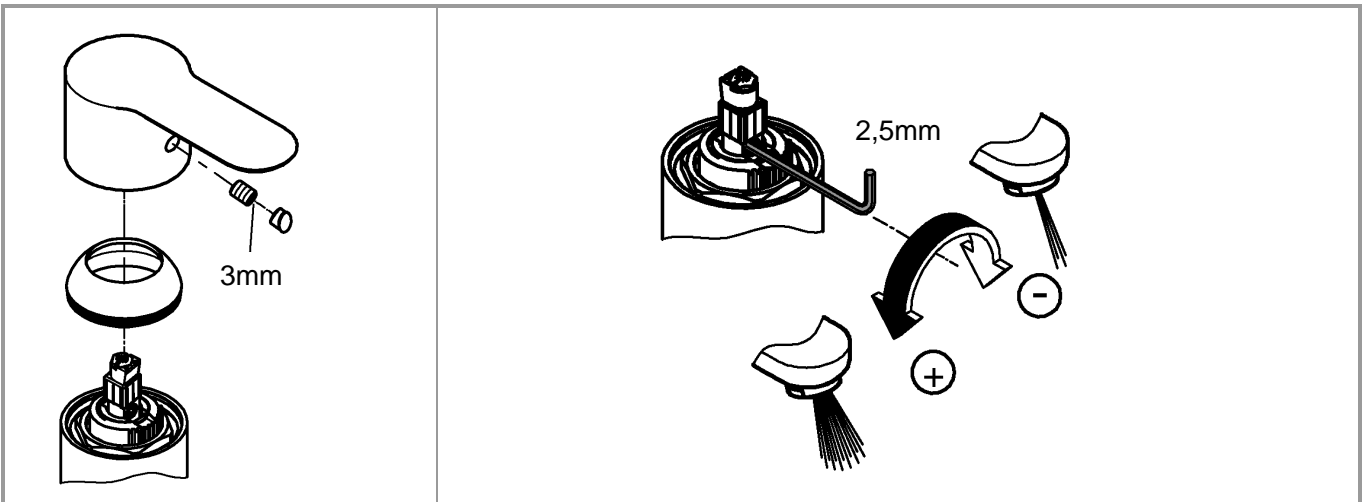

31 318

30 182 (F)

1

2

3

	X			Y
	Get	Wave	Touch	
	46 681	46 726	46 738	46 374
	46 842	46 849	46 864	46 824

*19 332 	32mm
*19 017 	13mm

Pure Freude an Wasser