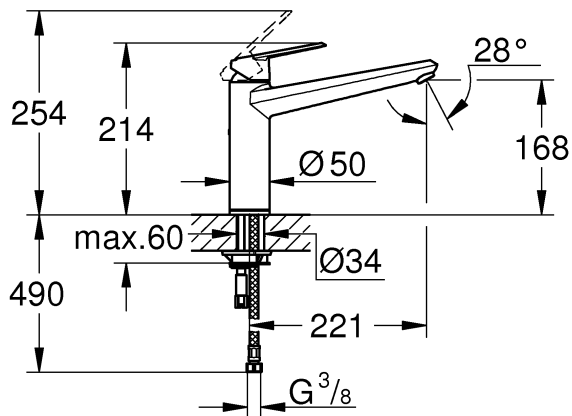

30 196
30 204

31 316
30 181

31 318
30 182

DIN 1988
DIN EN 806

30 196

30 204 (F)

31 316

30 181 (F)

31 318

30 182 (F)

1

2

3

	X			Y
	Get	Wave	Touch	
	46 681	46 726	46 738	46 374
	46 842	46 849	46 864	46 824

*19 332 	32mm
*19 017 	13mm

Pure Freude an Wasser