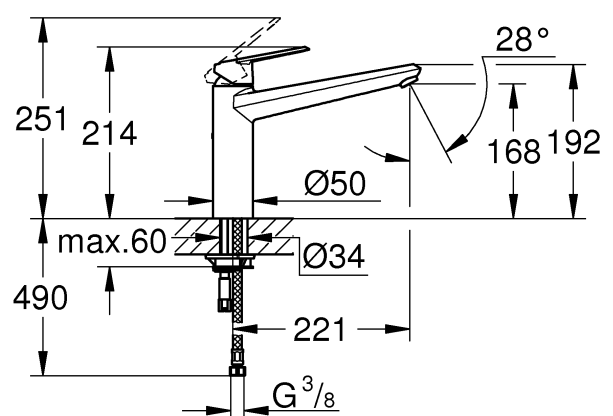

30 196
30 204

31 316
30 181

31 318
30 182

DIN 1988
DIN EN 806

30 196

30 204 (F)

31 316

30 181 (F)

31 318

30 182 (F)

1

2

3

	X			Y
	Get	Wave	Touch	
	46 681	46 726	46 738	46 374
	46 842	46 849	46 864	46 824

*19 332 	32mm
*19 017 	13mm

Pure Freude an Wasser