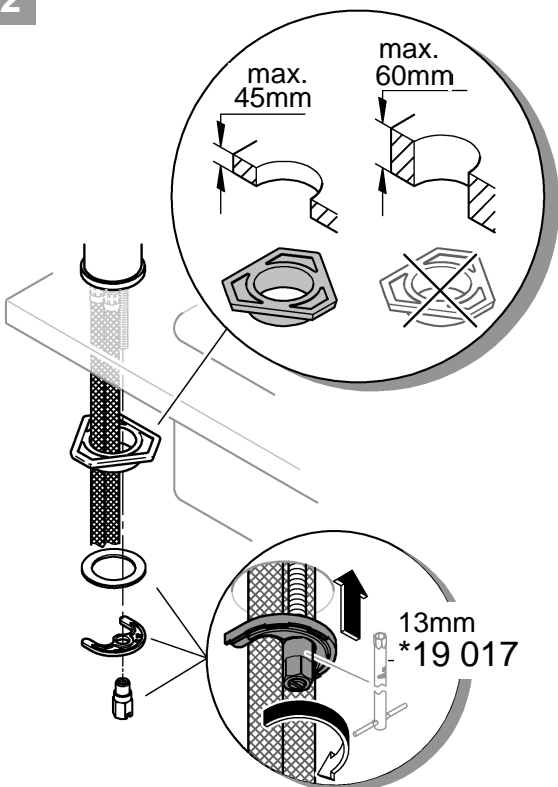

31 318

30 182 (F)

1

2

3

	X			Y
	Get	Wave	Touch	
	46 681	46 726	46 738	46 374
	46 842	46 849	46 864	46 824

*19 332 	32mm
*19 017 	13mm

Pure Freude an Wasser