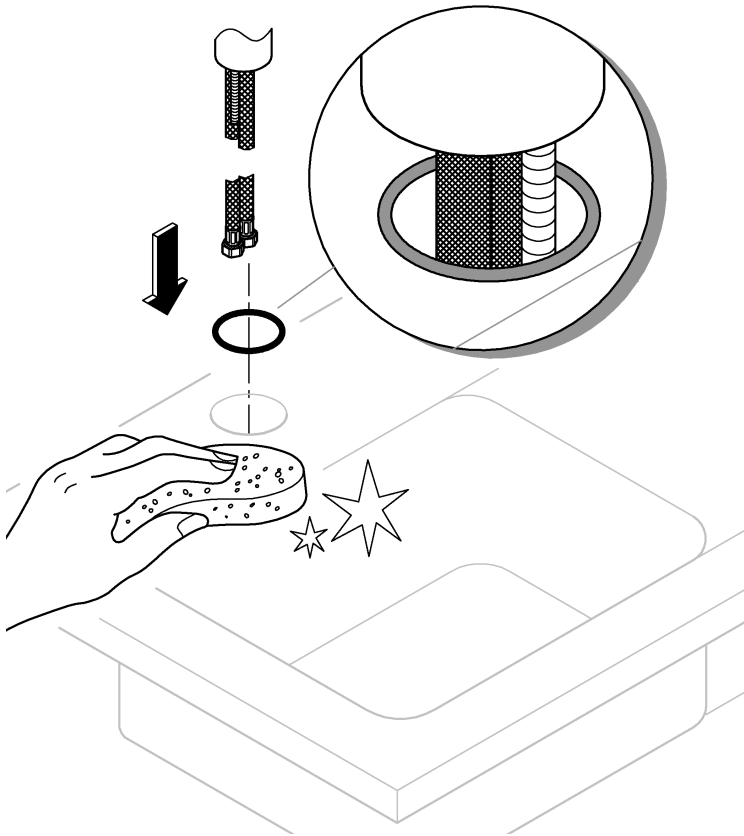

31 318

30 182 (F)

1

2

3

	X			Y
	Get	Wave	Touch	
	46 681	46 726	46 738	46 374
	46 842	46 849	46 864	46 824

*19 332 	32mm
*19 017 	13mm

Pure Freude an Wasser