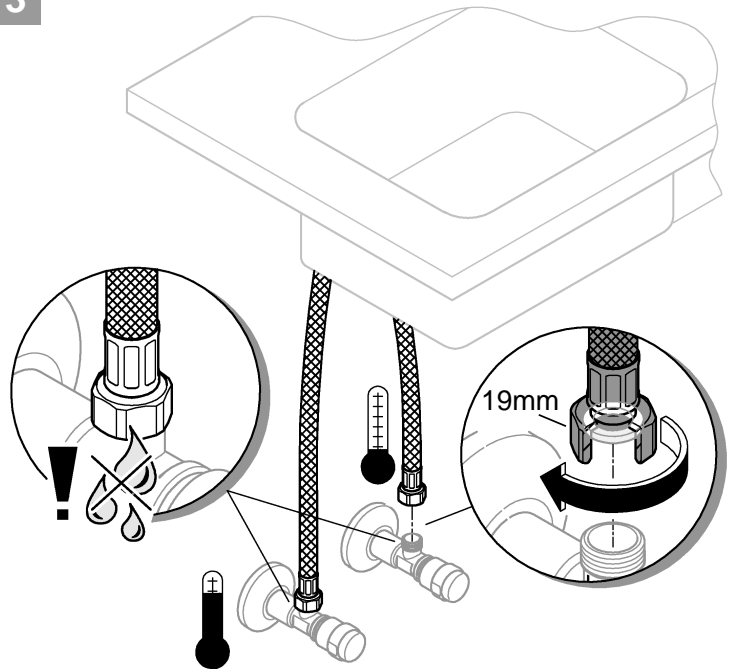

31 318

30 182 (F)

1

2

3

	X			Y
	Get	Wave	Touch	
	46 681	46 726	46 738	46 374
	46 842	46 849	46 864	46 824

*19 332 	32mm
*19 017 	13mm

Pure Freude an Wasser