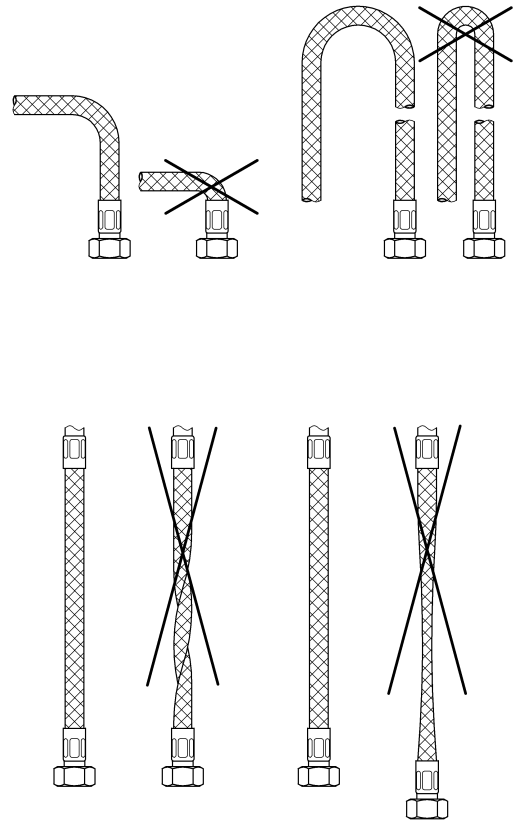

31 318

30 182 (F)

1

2

3

	X			Y
	Get	Wave	Touch	
	46 681	46 726	46 738	46 374
	46 842	46 849	46 864	46 824

*19 332 	32mm
*19 017 	13mm

Pure Freude an Wasser