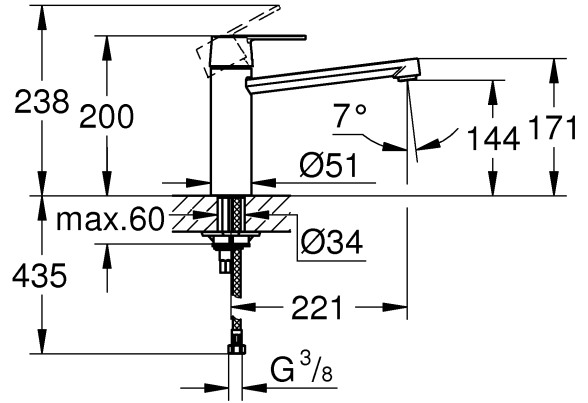

30 196
30 204

31 316
30 181

31 318
30 182

DIN 1988
DIN EN 806

30 196

30 204 (F)

31 316

30 181 (F)

31 318

30 182 (F)

1

2

3

	X			Y
	Get	Wave	Touch	
	46 681	46 726	46 738	46 374
	46 842	46 849	46 864	46 824

*19 332 	32mm
*19 017 	13mm

Pure Freude an Wasser