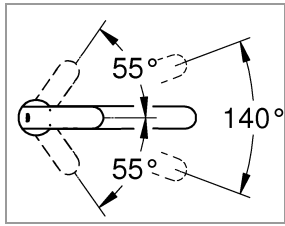

30 196
30 204

31 316
30 181

31 318
30 182

DIN 1988
DIN EN 806

30 196

30 204 (F)

31 316

30 181 (F)

31 318

30 182 (F)

1

2

3

	X			Y
	Get	Wave	Touch	
	46 681	46 726	46 738	46 374
	46 842	46 849	46 864	46 824

*19 332 	32mm
*19 017 	13mm

Pure Freude an Wasser