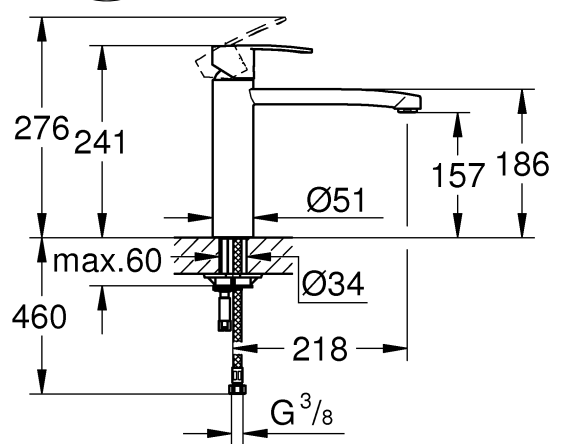

30 196
30 204

31 316
30 181

31 318
30 182

DIN 1988
DIN EN 806

30 196

30 204 (F)

31 316

30 181 (F)

31 318

30 182 (F)

1

2

3

	X			Y
	Get	Wave	Touch	
	46 681	46 726	46 738	46 374
	46 842	46 849	46 864	46 824

*19 332 	32mm
*19 017 	13mm

Pure Freude an Wasser