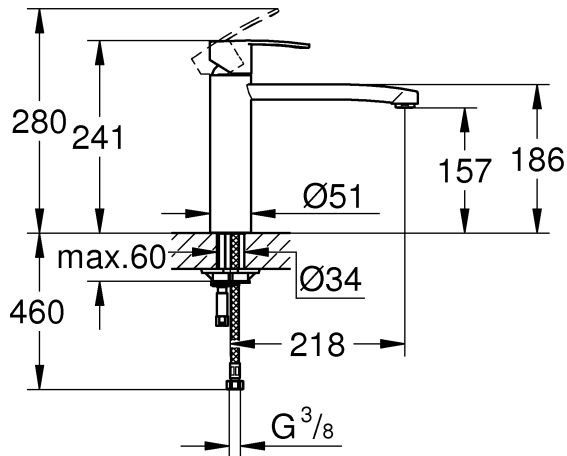

30 196
30 204

31 316
30 181

31 318
30 182

DIN 1988
DIN EN 806

30 196

30 204 (F)

31 316

30 181 (F)

31 318

30 182 (F)

1

2

3

	X			Y
	Get	Wave	Touch	
	46 681	46 726	46 738	46 374
	46 842	46 849	46 864	46 824

*19 332 	32mm
*19 017 	13mm

Pure Freude an Wasser