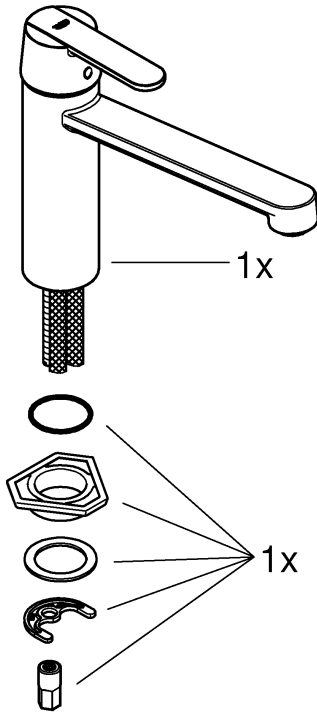

30 196
30 204