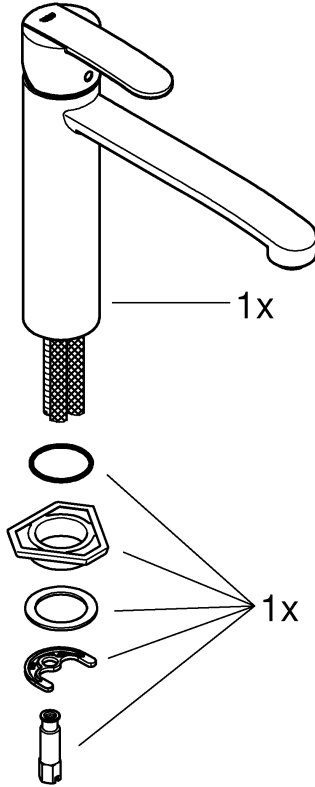

31 316
30 181