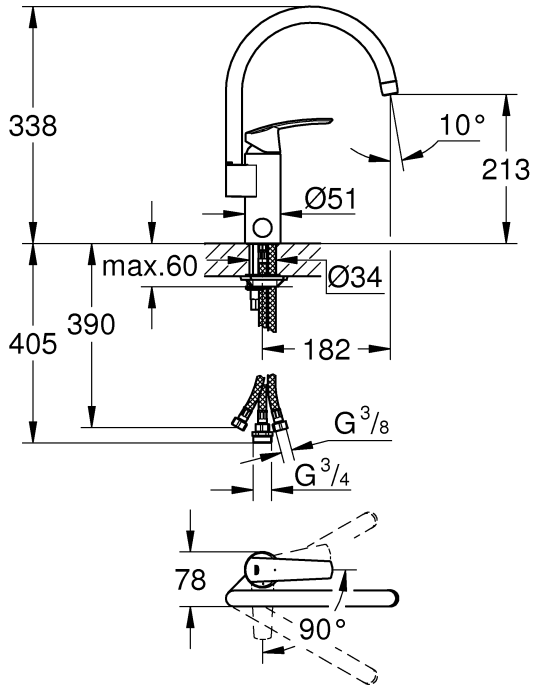

30 262

30 375  
32 449

30 334

32 441

DIN 1988

DIN EN 806

Pressure gauge icon **bar**

max. 10

0,5 5 1

Thumbs up icon

Temperature gauge icon **°C**

max. 70°

Thumbs up icon

60°

\*19 017  
13mm

\*19 332  
32mm

1

	90°
	0°
	360°

	150°
	0°
	360°

2

3

4

5

1a

1b

1c

2b

SERVICE

		X
30 334	G <sup>1/2</sup>	48 356
32 441	G <sup>3/8</sup>	48 264

*19 332 	32mm 
*19 017 	13mm 

Pure Freude an Wasser

**GROHE**  
WAVES