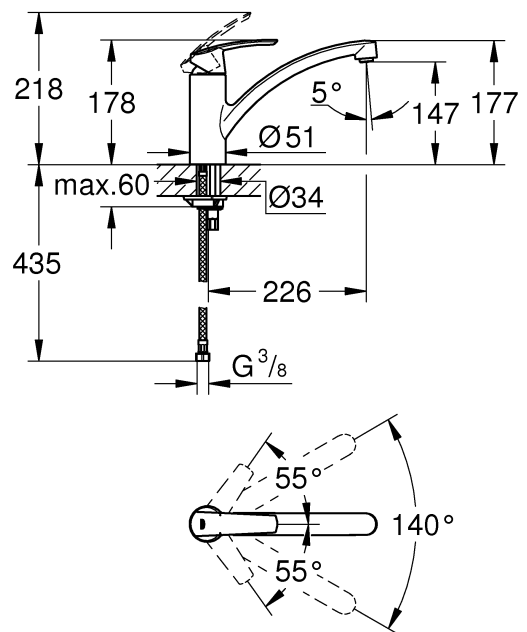

30 262

30 375  
32 449

30 334

32 441

DIN 1988

DIN EN 806

Pressure gauge icon **bar**

max. 10

0,5 5 1

Thumbs up icon

Temperature gauge icon **°C**

max. 70°

Thumbs up icon

60°

\*19 017  
13mm

\*19 332  
32mm

1

	90°
	0°
	360°

	150°
	0°
	360°

2

3

4

5

1a

1b

1c

2b

SERVICE

		X
30 334	G <sup>1/2</sup>	48 356
32 441	G <sup>3/8</sup>	48 264

*19 332 	32mm 
*19 017 	13mm 

Pure Freude an Wasser

**GROHE**  
WAVES