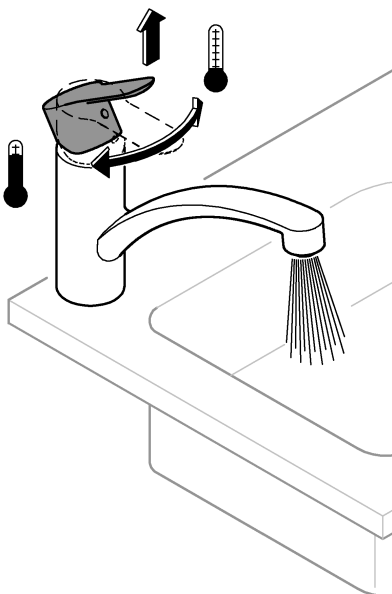

0,5 5 1

Thumbs up icon

Temperature gauge icon **°C**

max. 70°

Thumbs up icon

60°

\*19 017  
13mm

\*19 332  
32mm

1

	90°
	0°
	360°

	150°
	0°
	360°

2

3

4

5

1a

1b

1c

2b

SERVICE

		X
30 334	G <sup>1/2</sup>	48 356
32 441	G <sup>3/8</sup>	48 264

*19 332 	32mm 
*19 017 	13mm 

Pure Freude an Wasser

**GROHE**  
WAVES