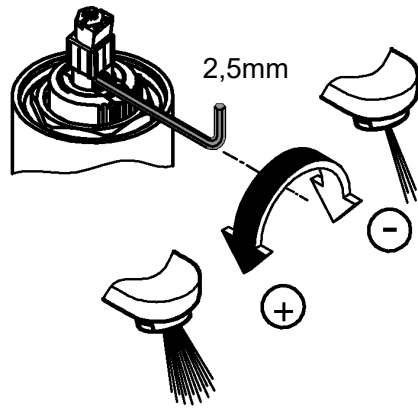

1b

1c

2b

SERVICE

		X
30 334	G <sup>1/2</sup>	48 356
32 441	G <sup>3/8</sup>	48 264

*19 332 	32mm 
*19 017 	13mm 

Pure Freude an Wasser

**GROHE**  
WAVES