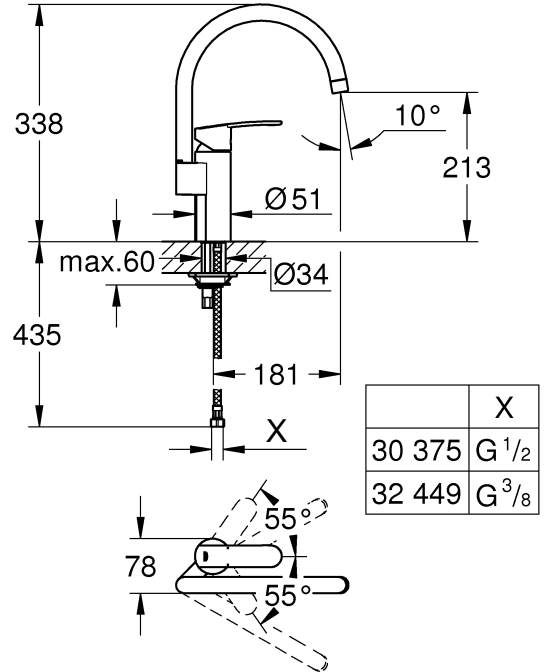

30 262

30 375  
32 449

30 334

32 441

DIN 1988

DIN EN 806

Pressure gauge icon **bar**

max. 10

0,5 5 1

Thumbs up icon

Temperature gauge icon **°C**

max. 70°

Thumbs up icon

60°

\*19 017  
13mm

\*19 332  
32mm

1b

1c

2b

SERVICE

		X
30 334	G <sup>1/2</sup>	48 356
32 441	G <sup>3/8</sup>	48 264

*19 332 	32mm 
*19 017 	13mm 

Pure Freude an Wasser

**GROHE**  
WAVES