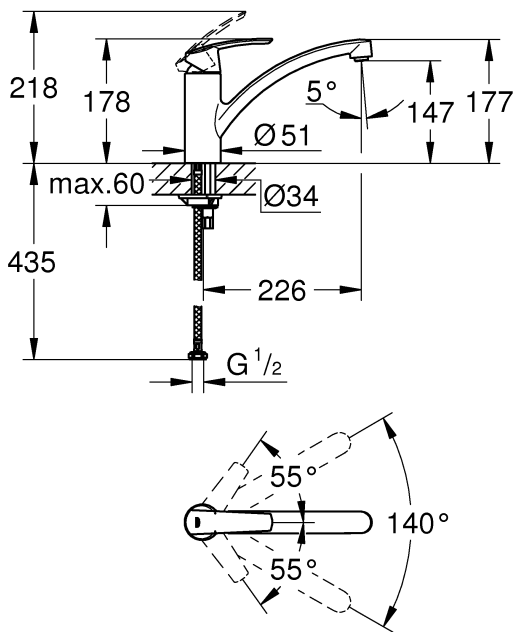

30 262

30 375  
32 449

30 334

32 441

DIN 1988

DIN EN 806

Pressure gauge icon **bar**

max. 10

0,5 5 1

Thumbs up icon

Temperature gauge icon **°C**

max. 70°

Thumbs up icon

60°

\*19 017  
13mm

\*19 332  
32mm

1b

1c

2b

SERVICE

		X
30 334	G <sup>1/2</sup>	48 356
32 441	G <sup>3/8</sup>	48 264

*19 332 	32mm 
*19 017 	13mm 

Pure Freude an Wasser

**GROHE**  
WAVES