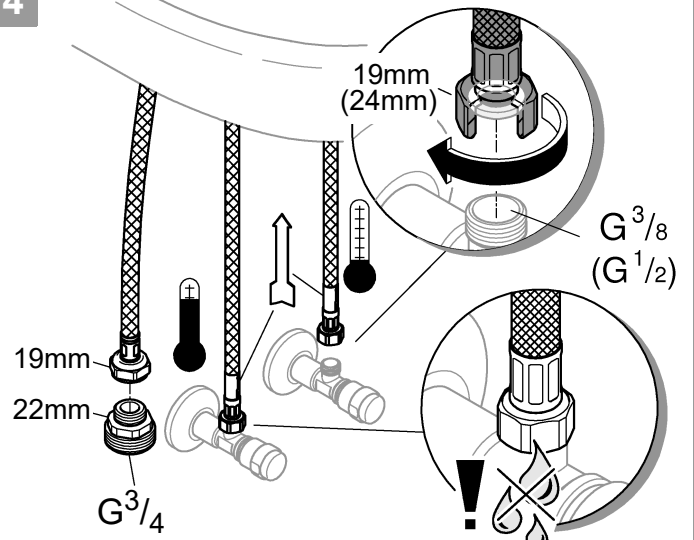

0,5 5 1

Thumbs up icon

Temperature gauge icon **°C**

max. 70°

Thumbs up icon

60°

\*19 017  
13mm

\*19 332  
32mm

1

	90°
	0°
	360°

	150°
	0°
	360°

2

3

4

5

1a

1b

1c

2b

SERVICE

		X
30 334	G <sup>1/2</sup>	48 356
32 441	G <sup>3/8</sup>	48 264

*19 332 	32mm 
*19 017 	13mm 

Pure Freude an Wasser

**GROHE**  
WAVES