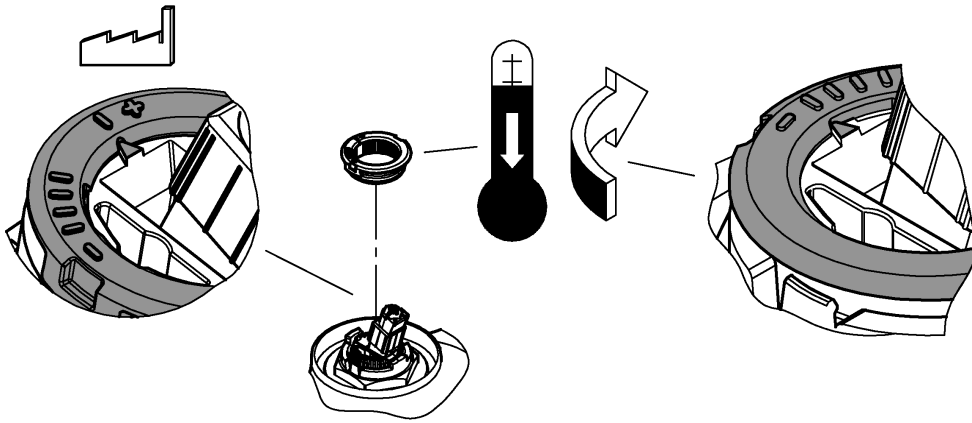

1

	90°
	0°
	360°

	150°
	0°
	360°

2

3

4

5

1a

1b

1c

2b

SERVICE

		X
30 334	G <sup>1/2</sup>	48 356
32 441	G <sup>3/8</sup>	48 264

*19 332 	32mm 
*19 017 	13mm 

Pure Freude an Wasser

**GROHE**  
WAVES