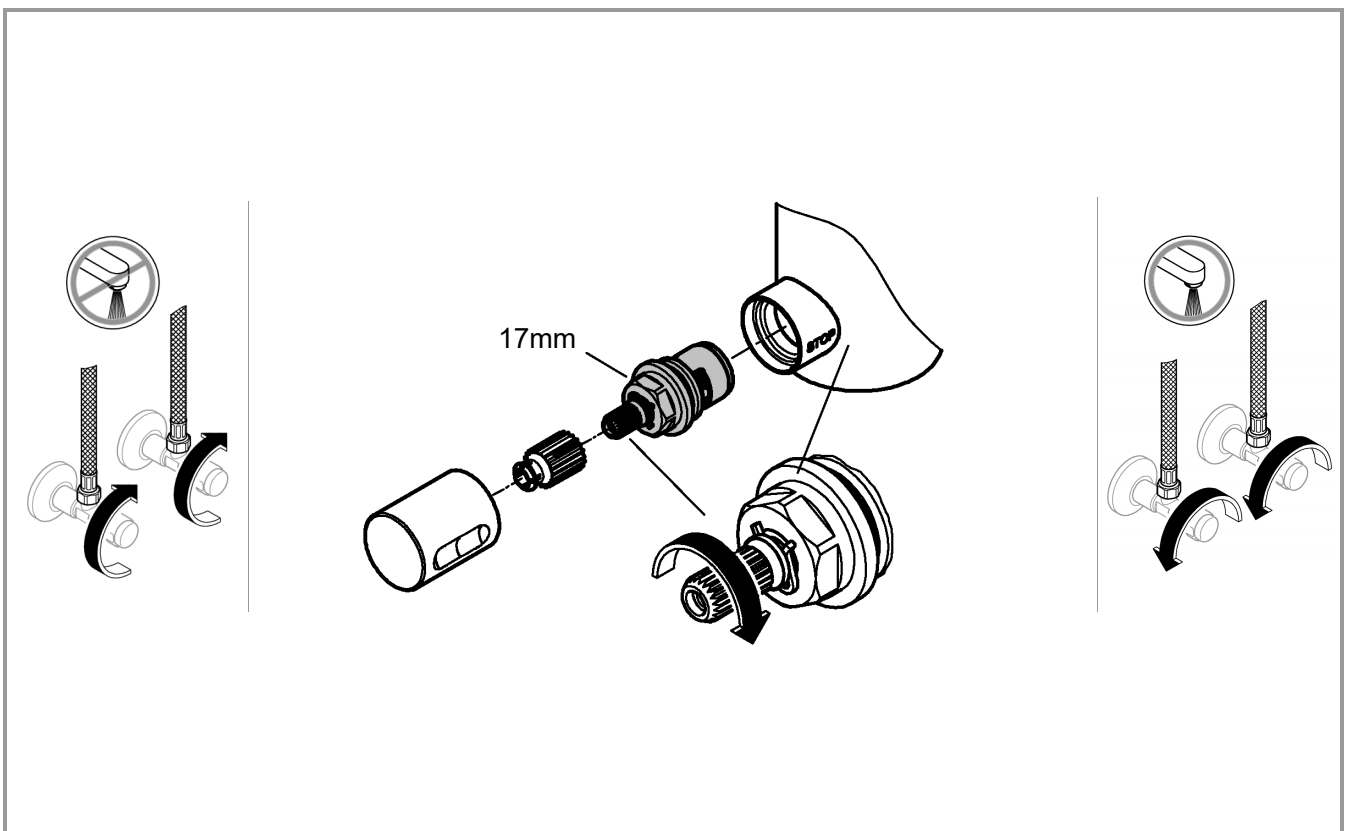

1b

1c

2b

SERVICE

		X
30 334	G <sup>1/2</sup>	48 356
32 441	G <sup>3/8</sup>	48 264

*19 332 	32mm 
*19 017 	13mm 

Pure Freude an Wasser

**GROHE**  
WAVES