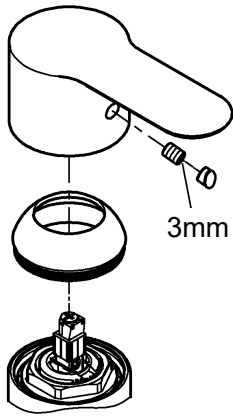

0,5 5 1

Thumbs up icon

Temperature gauge icon **°C**

max. 70°

Thumbs up icon

60°

\*19 017  
13mm

\*19 332  
32mm

1

	90°
	0°
	360°

	150°
	0°
	360°

2

3

4

5

1a

1b

1c

2b

SERVICE

		X
30 334	G <sup>1/2</sup>	48 356
32 441	G <sup>3/8</sup>	48 264

*19 332 	32mm 
*19 017 	13mm 

Pure Freude an Wasser

**GROHE**  
WAVES