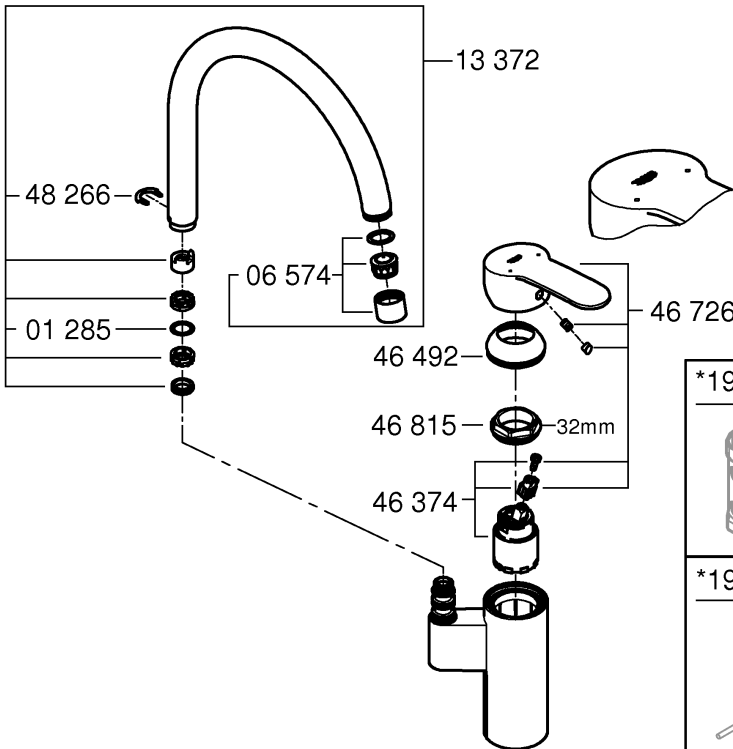

0,5 5 1

Thumbs up icon

Temperature gauge icon **°C**

max. 70°

Thumbs up icon

60°

\*19 017  
13mm

\*19 332  
32mm

1

	90°
	0°
	360°

	150°
	0°
	360°

2

3

4

5

1a

1b

1c

2b

SERVICE

		X
30 334	G <sup>1/2</sup>	48 356
32 441	G <sup>3/8</sup>	48 264

*19 332 	32mm 
*19 017 	13mm 

Pure Freude an Wasser

**GROHE**  
WAVES