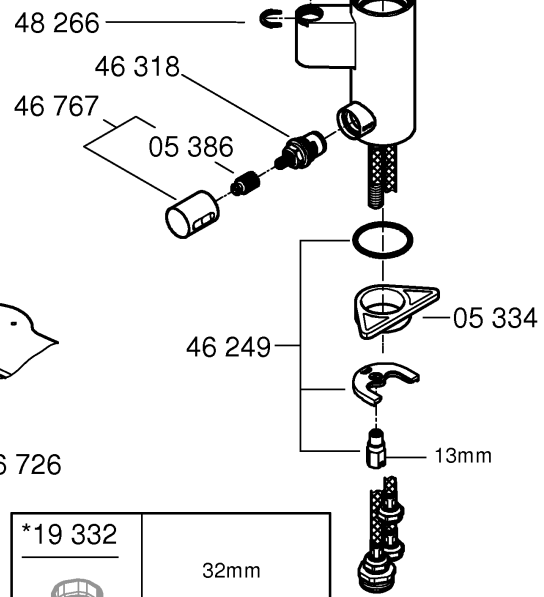

0,5 5 1

Thumbs up icon

Temperature gauge icon **°C**

max. 70°

Thumbs up icon

60°

\*19 017  
13mm

\*19 332  
32mm

1b

1c

2b

SERVICE

		X
30 334	G <sup>1/2</sup>	48 356
32 441	G <sup>3/8</sup>	48 264

*19 332 	32mm 
*19 017 	13mm 

Pure Freude an Wasser

**GROHE**  
WAVES