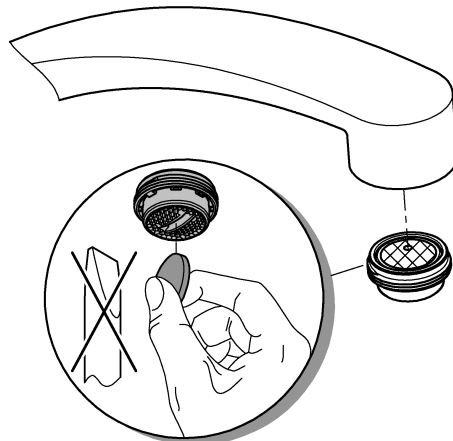

1

	90°
	0°
	360°

	150°
	0°
	360°

2

3

4

5

1a

1b

1c

2b

SERVICE

		X
30 334	G <sup>1/2</sup>	48 356
32 441	G <sup>3/8</sup>	48 264

*19 332 	32mm 
*19 017 	13mm 

Pure Freude an Wasser

**GROHE**  
WAVES