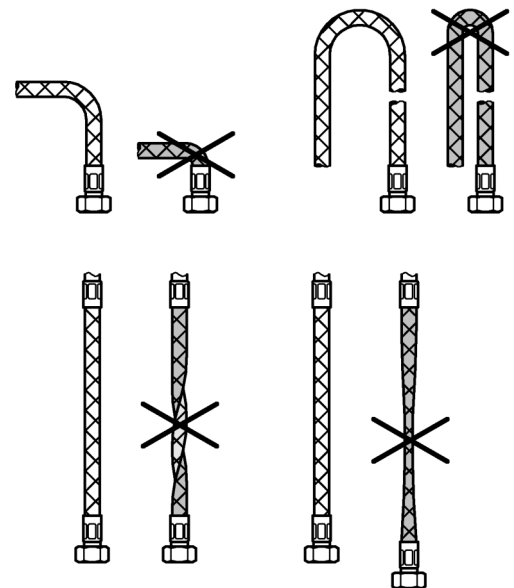

0,5 5 1

Thumbs up icon

Temperature gauge icon **°C**

max. 70°

Thumbs up icon

60°

\*19 017  
13mm

\*19 332  
32mm

1

	90°
	0°
	360°

	150°
	0°
	360°

2

3

4

5

1a

1b

1c

2b

SERVICE

		X
30 334	G <sup>1/2</sup>	48 356
32 441	G <sup>3/8</sup>	48 264

*19 332 	32mm 
*19 017 	13mm 

Pure Freude an Wasser

**GROHE**  
WAVES