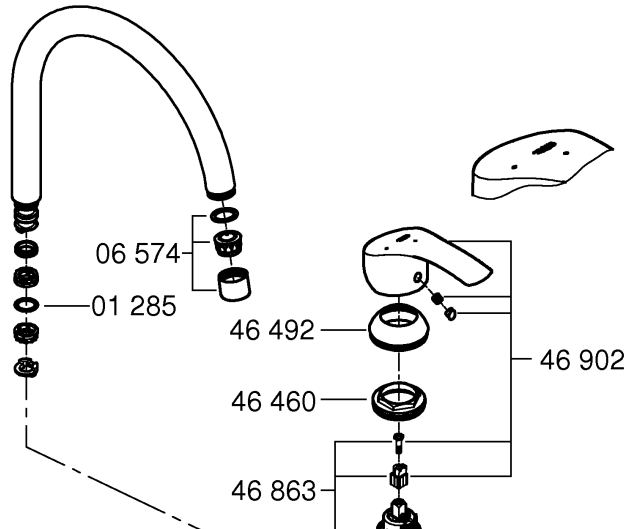

0,5 5 1

Thumbs up icon

Temperature gauge icon **°C**

max. 70°

Thumbs up icon

60°

\*19 017  
13mm

\*19 332  
32mm

1

	90°
	0°
	360°

	150°
	0°
	360°

2

3

4

5

1a

1b

1c

2b

SERVICE

		X
30 334	G <sup>1/2</sup>	48 356
32 441	G <sup>3/8</sup>	48 264

*19 332 	32mm 
*19 017 	13mm 

Pure Freude an Wasser

**GROHE**  
WAVES