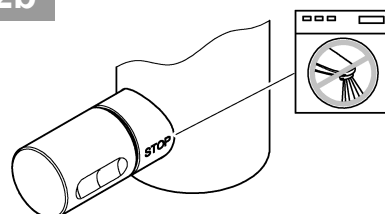

0,5 5 1

Thumbs up icon

Temperature gauge icon **°C**

max. 70°

Thumbs up icon

60°

\*19 017  
13mm

\*19 332  
32mm

1

	90°
	0°
	360°

	150°
	0°
	360°

2

3

4

5

1a

1b

1c

2b

SERVICE

		X
30 334	G <sup>1/2</sup>	48 356
32 441	G <sup>3/8</sup>	48 264

*19 332 	32mm 
*19 017 	13mm 

Pure Freude an Wasser

**GROHE**  
WAVES