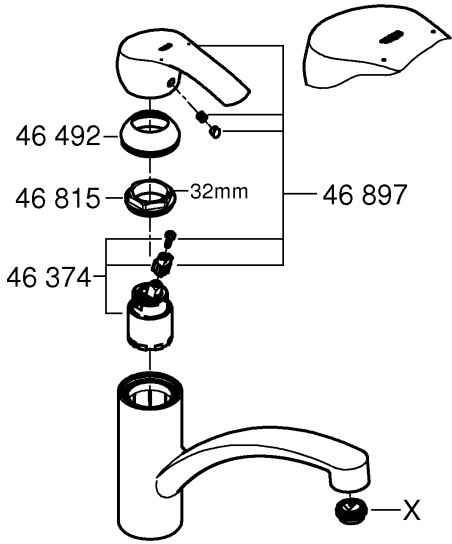

30 262

30 375  
32 449

30 334

32 441

DIN 1988

DIN EN 806

Pressure gauge icon **bar**

max. 10

0,5 5 1

Thumbs up icon

Temperature gauge icon **°C**

max. 70°

Thumbs up icon

60°

\*19 017  
13mm

\*19 332  
32mm

1

	90°
	0°
	360°

	150°
	0°
	360°

2

3

4

5

1a

1b

1c

2b

SERVICE

		X
30 334	G <sup>1/2</sup>	48 356
32 441	G <sup>3/8</sup>	48 264

*19 332 	32mm 
*19 017 	13mm 

Pure Freude an Wasser

**GROHE**  
WAVES