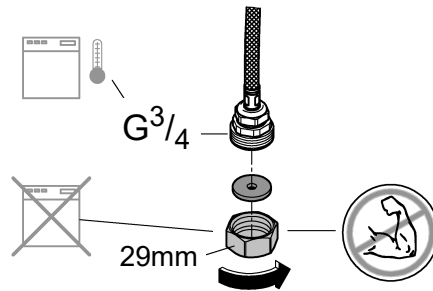

0,5 5 1

Thumbs up icon

Temperature gauge icon **°C**

max. 70°

Thumbs up icon

60°

\*19 017  
13mm

\*19 332  
32mm

1

	90°
	0°
	360°

	150°
	0°
	360°

2

3

4

5

1a

1b

1c

2b

SERVICE

		X
30 334	G <sup>1/2</sup>	48 356
32 441	G <sup>3/8</sup>	48 264

*19 332 	32mm 
*19 017 	13mm 

Pure Freude an Wasser

**GROHE**  
WAVES