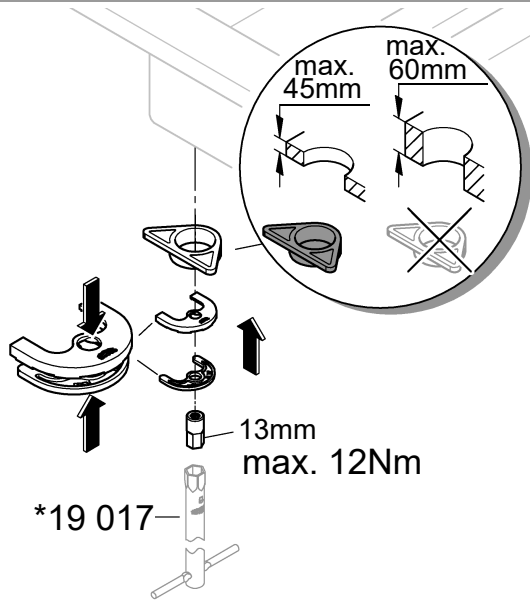

0,5 5 1

Thumbs up icon

Temperature gauge icon **°C**

max. 70°

Thumbs up icon

60°

\*19 017  
13mm

\*19 332  
32mm

1

	90°
	0°
	360°

	150°
	0°
	360°

2

3

4

5

1a

1b

1c

2b

SERVICE

		X
30 334	G <sup>1/2</sup>	48 356
32 441	G <sup>3/8</sup>	48 264

*19 332 	32mm 
*19 017 	13mm 

Pure Freude an Wasser

**GROHE**  
WAVES