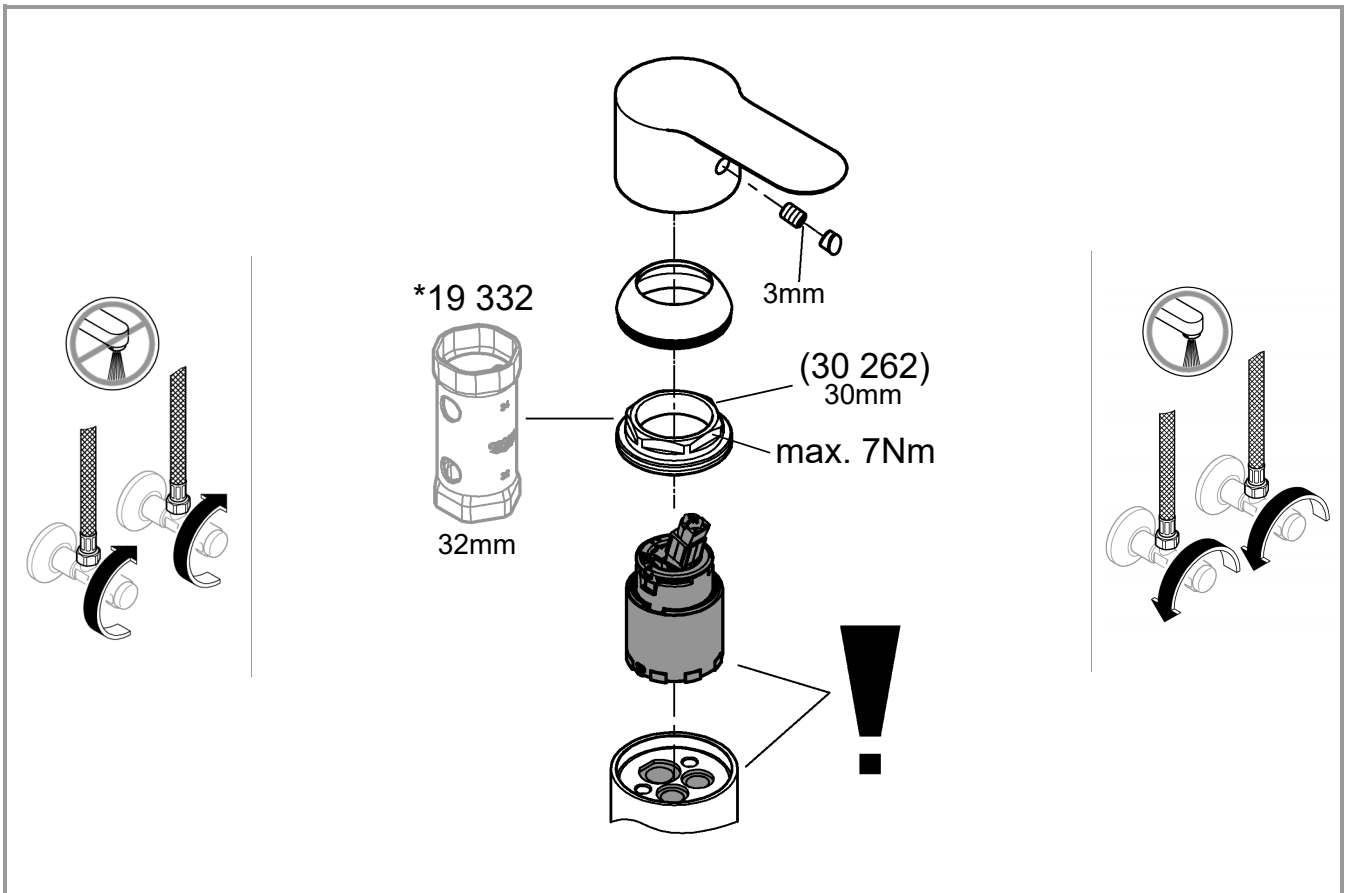

0,5 5 1

Thumbs up icon

Temperature gauge icon **°C**

max. 70°

Thumbs up icon

60°

\*19 017  
13mm

\*19 332  
32mm

1b

1c

2b

SERVICE

		X
30 334	G <sup>1/2</sup>	48 356
32 441	G <sup>3/8</sup>	48 264

*19 332 	32mm 
*19 017 	13mm 

Pure Freude an Wasser

**GROHE**  
WAVES