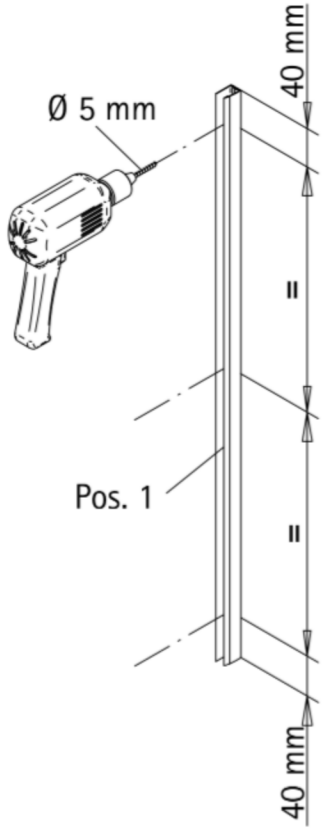

# Montageanleitung

---

- 
- Assembly instructions
  - Notice de montage
  - Montageanleitung
  - Návod na montáž

- Instrucțiune de montaj
- Navodila za namestitev
- Installationstruktioener

Pos.	Bezeichnung	Ersatzteil-Nr.	Preis	Pos.	Bezeichnung	Ersatzteil-Nr.	Preis
1	1x Wandanschlußprofil	E 23230	34,95 €	38#	1x Seitenabstützung komplett	E 23320	29,95 €
3	1x Seitenwand			45#	1x Innensechskantschlüssel SW 2		
13*	3x Abdeckkappe für Kappenschraube			46#	1x Innensechskantschlüssel SW 4		
14*	3x Kappenschraube 3,5 x 9,5 mm			47	1x Abdeckkappe		
17*	3x Dübel S6			51	2x Bürstendichtung (vormontiert)	E 23071	Paar 26,95 €
20	1x Silikonkeil (6 Stk.)	E 23203	13,95 €				
21*	3x Linsen-Blechschaube 4,2 x 45 mm						
34	1x Abdeckkappe						
					* Schraube und Abdeckkappenset # optional	E 23200	22,95 €

# F

Pos.	
1	1x profilé mural de fixation
3	1x panneau latéral
13*	3x capuchon
14*	3x vis pour cache 3,5 x 9,5 mm
17*	3x cheville S6
20	1x pièces de silicone
21*	3x vis à tôle fraisée bombée 4,2 x 45 mm
34	1x capuchon

Pos.	
38#	1x appui latéral complet
45#	1x clé à six pans 2
46#	1x clé à six pans 4
47	1x capuchons
51	2x joint de brosse

\* kit de vis et capuchons  
# en option

1

Als ersten Schritt bitte die Bürstendichtung ca. 6mm aus dem Profil herausziehen, kürzen und wieder einziehen. Oben soll ein Freiraum von ca. 6mm entstehen, der für die Abdeckkappen benötigt wird.

D'abord tirez le joint de brosse vers le haut pour env. 6mm. Raccourcissez-le et insérez-le de nouveau. Il devrait créer un espace libre au-dessus pour pouvoir fixer le cache facilement.

2

3

4

5

6

7

7