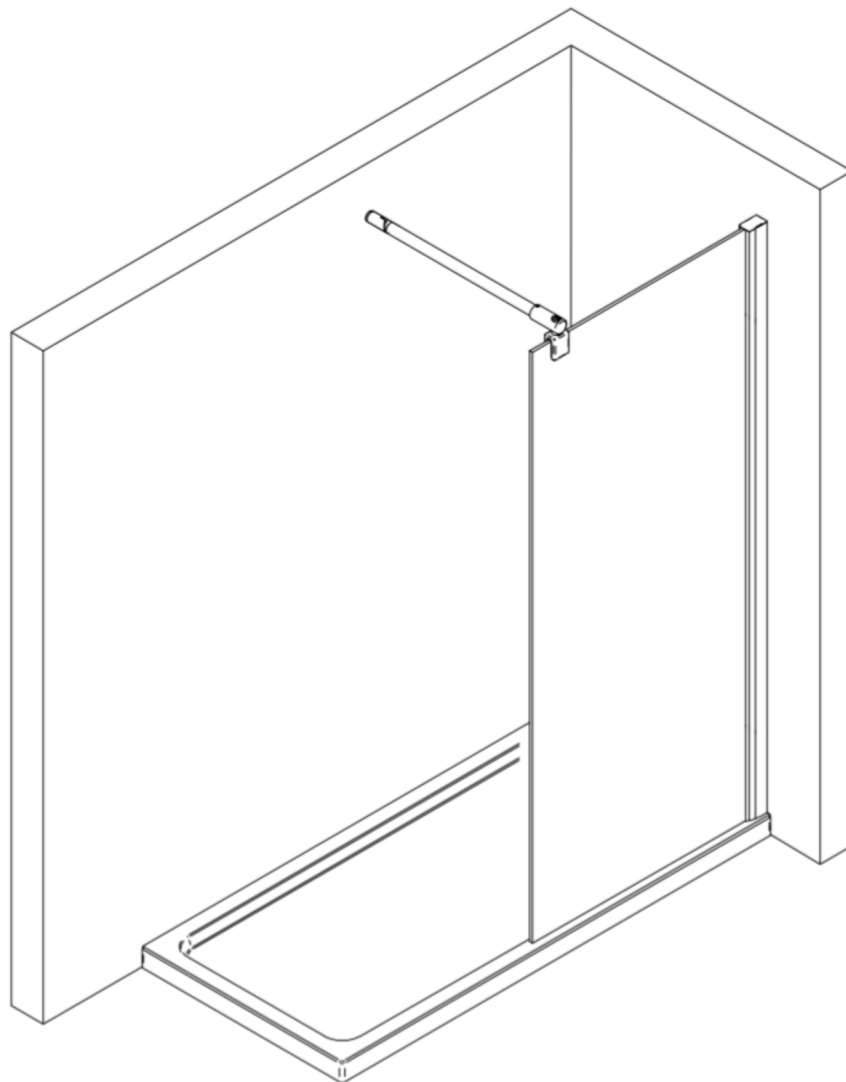

# Montageanleitung

---

- 
- Assembly instructions
  - Notice de montage
  - Montageanleitung
  - Návod na montáž

- Instrucțiune de montaj
- Navodila za namestitev
- Installationstruktioener

Pos.	Bezeichnung	Ersatzteil-Nr.	Preis	Pos.	Bezeichnung	Ersatzteil-Nr.	Preis
1	1x Wandanschlußprofil	E 23230	34,95 €	38#	1x Seitenabstützung komplett	E 23320	29,95 €
3	1x Seitenwand			45#	1x Innensechskantschlüssel SW 2		
13*	3x Abdeckkappe für Kappenschraube			46#	1x Innensechskantschlüssel SW 4		
14*	3x Kappenschraube 3,5 x 9,5 mm			47	1x Abdeckkappe		
17*	3x Dübel S6			51	2x Bürstendichtung (vormontiert)	E 23071	Paar 26,95 €
20	1x Silikonkeil (6 Stk.)	E 23203	13,95 €				
21*	3x Linsen-Blechschaube 4,2 x 45 mm						
34	1x Abdeckkappe						
					* Schraube und Abdeckkappenset # optional	E 23200	22,95 €

# F

Pos.	
1	1x profilé mural de fixation
3	1x panneau latéral
13*	3x capuchon
14*	3x vis pour cache 3,5 x 9,5 mm
17*	3x cheville S6
20	1x pièces de silicone
21*	3x vis à tôle fraisée bombée 4,2 x 45 mm
34	1x capuchon