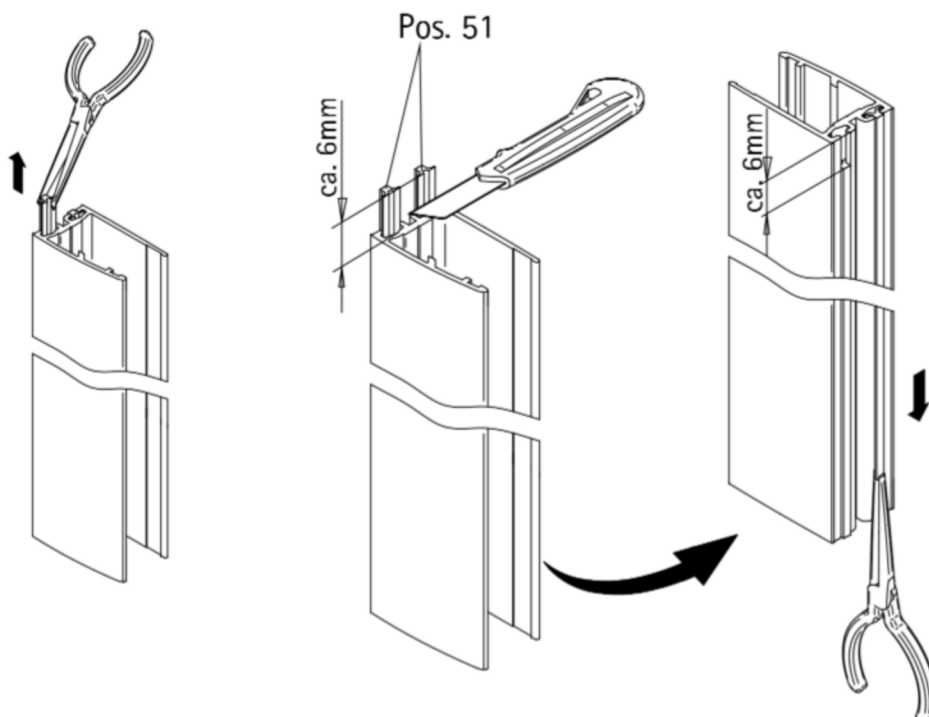

F

Pos.	
1	1x profilé mural de fixation
3	1x panneau latéral
13*	3x capuchon
14*	3x vis pour cache 3,5 x 9,5 mm
17*	3x cheville S6
20	1x pièces de silicone
21*	3x vis à tôle fraisée bombée 4,2 x 45 mm
34	1x capuchon

Pos.	
38#	1x appui latéral complet
45#	1x clé à six pans 2
46#	1x clé à six pans 4
47	1x capuchons
51	2x joint de brosse

* kit de vis et capuchons
# en option

1

Als ersten Schritt bitte die Bürstendichtung ca. 6mm aus dem Profil herausziehen, kürzen und wieder einziehen. Oben soll ein Freiraum von ca. 6mm entstehen, der für die Abdeckkappen benötigt wird.

D'abord tirez le joint de brosse vers le haut pour env. 6mm. Raccourcissez-le et insérez-le de nouveau. Il devrait créer un espace libre au-dessus pour pouvoir fixer le cache facilement.