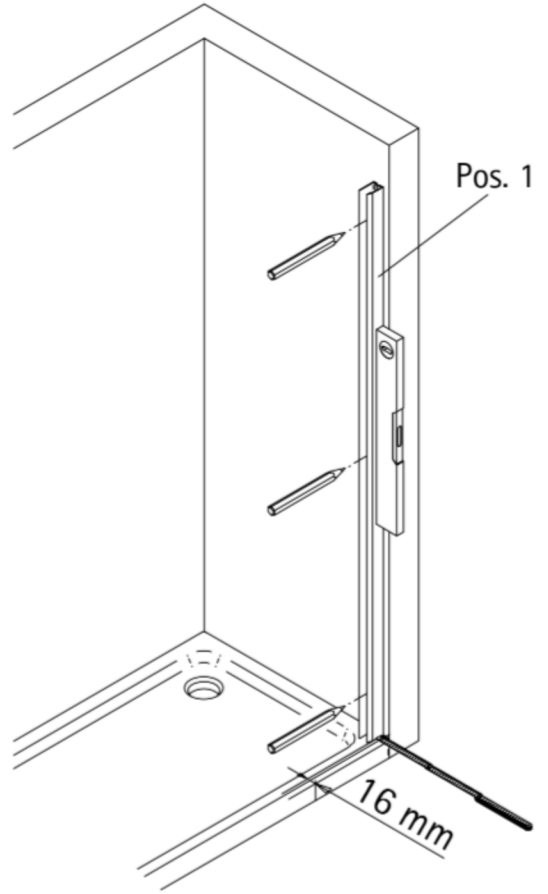

# Montageanleitung

---

- 
- Assembly instructions
  - Notice de montage
  - Montageanleitung
  - Návod na montáž

- Instrucțiune de montaj
- Navodila za namestitev
- Installationstruktioener

Pos.	Bezeichnung	Ersatzteil-Nr.	Preis	Pos.	Bezeichnung	Ersatzteil-Nr.	Preis
1	1x Wandanschlußprofil	E 23230	34,95 €	38#	1x Seitenabstützung komplett	E 23320	29,95 €
3	1x Seitenwand			45#	1x Innensechskantschlüssel SW 2		
13*	3x Abdeckkappe für Kappenschraube			46#	1x Innensechskantschlüssel SW 4		
14*	3x Kappenschraube 3,5 x 9,5 mm			47	1x Abdeckkappe		
17*	3x Dübel S6			51	2x Bürstendichtung (vormontiert)	E 23071	Paar 26,95 €
20	1x Silikonkeil (6 Stk.)	E 23203	13,95 €				
21*	3x Linsen-Blechschaube 4,2 x 45 mm						
34	1x Abdeckkappe						
					* Schraube und Abdeckkappenset # optional	E 23200	22,95 €

Pos.	
38#	1x appui latéral complet
45#	1x clé à six pans 2
46#	1x clé à six pans 4
47	1x capuchons
51	2x joint de brosse

\* kit de vis et capuchons  
# en option

1

Als ersten Schritt bitte die Bürstendichtung ca. 6mm aus dem Profil herausziehen, kürzen und wieder einziehen. Oben soll ein Freiraum von ca. 6mm entstehen, der für die Abdeckkappen benötigt wird.

D'abord tirez le joint de brosse vers le haut pour env. 6mm. Raccourcissez-le et insérez-le de nouveau. Il devrait créer un espace libre au-dessus pour pouvoir fixer le cache facilement.

2

3

4

5

6

7

7