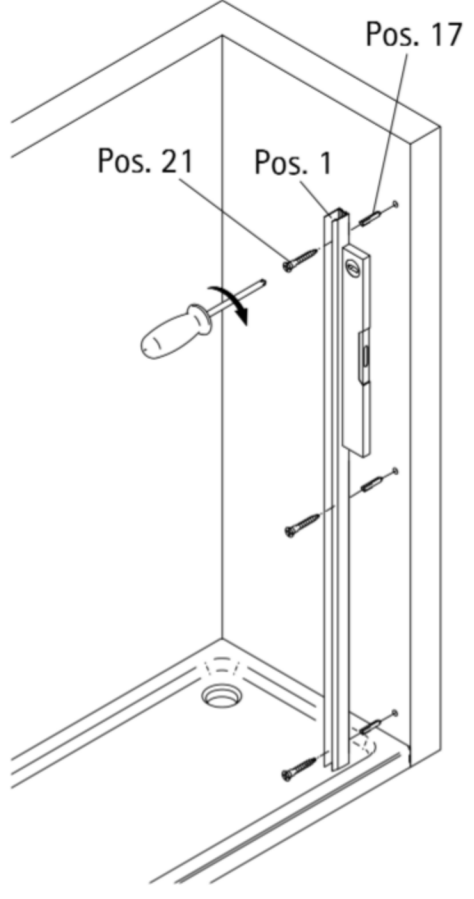

# Montageanleitung

---

- 
- Assembly instructions
  - Notice de montage
  - Montageanleitung
  - Návod na montáž

- Instrucțiune de montaj
- Navodila za namestitev
- Installationstruktioener

Pos.	Bezeichnung	Ersatzteil-Nr.	Preis	Pos.	Bezeichnung	Ersatzteil-Nr.	Preis
1	1x Wandanschlußprofil	E 23230	34,95 €	38#	1x Seitenabstützung komplett	E 23320	29,95 €
3	1x Seitenwand			45#	1x Innensechskantschlüssel SW 2		
13*	3x Abdeckkappe für Kappenschraube			46#	1x Innensechskantschlüssel SW 4		
14*	3x Kappenschraube 3,5 x 9,5 mm			47	1x Abdeckkappe		
17*	3x Dübel S6			51	2x Bürstendichtung (vormontiert)	E 23071	Paar 26,95 €
20	1x Silikonkeil (6 Stk.)	E 23203	13,95 €				
21*	3x Linsen-Blechschaube 4,2 x 45 mm						
34	1x Abdeckkappe						
					* Schraube und Abdeckkappenset # optional	E 23200	22,95 €

D'abord tirez le joint de brosse vers le haut pour env. 6mm. Raccourcissez-le et insérez-le de nouveau. Il devrait créer un espace libre au-dessus pour pouvoir fixer le cache facilement.

2

3

4

5

6

7

7