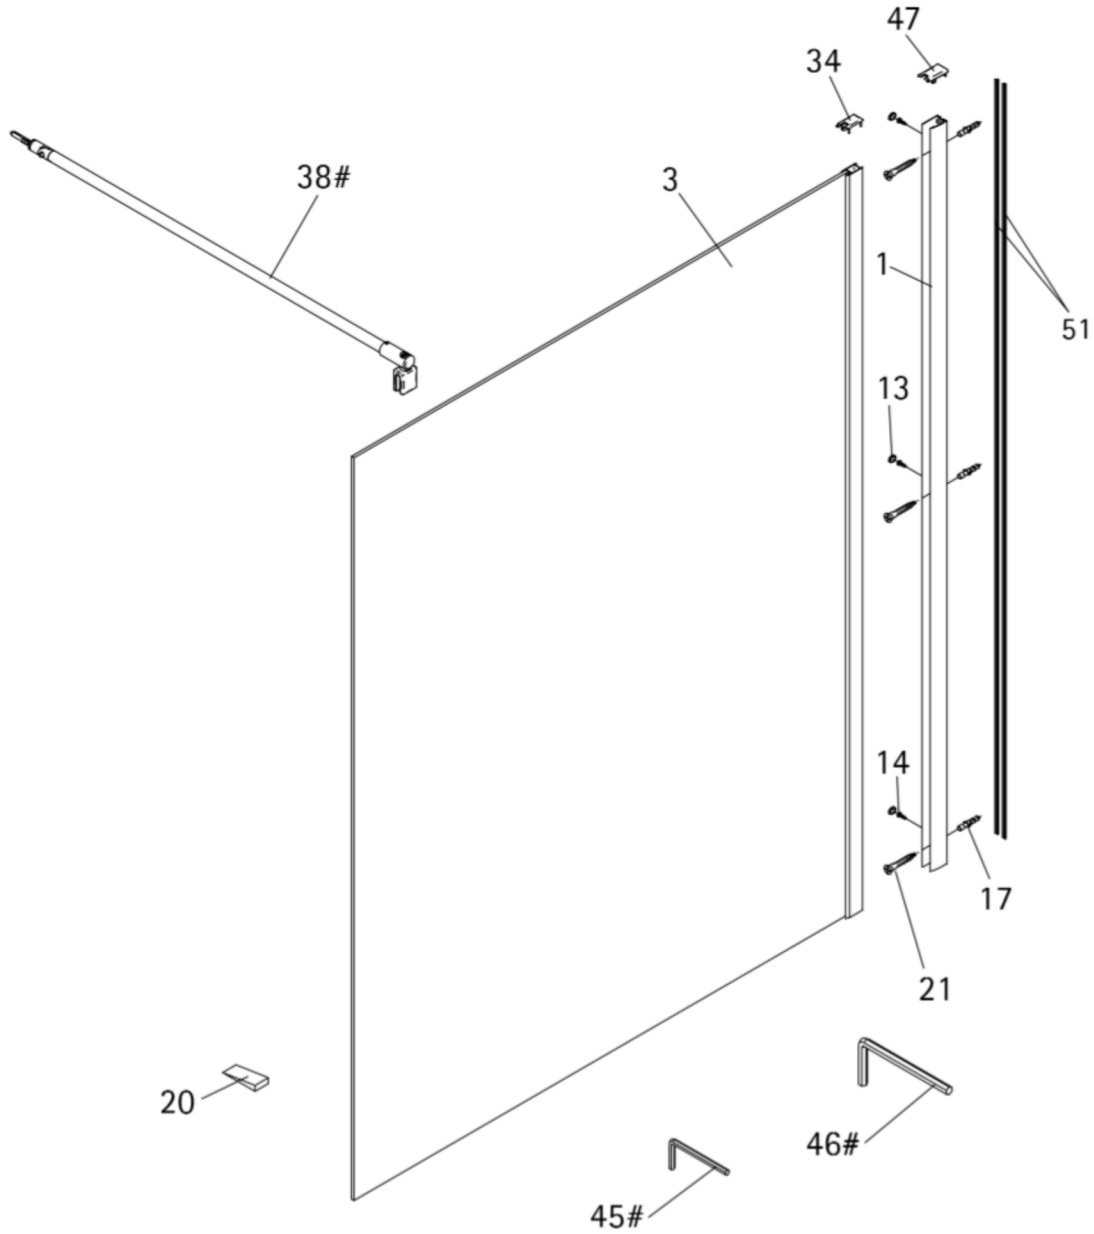

# Montageanleitung

---

- 
- Assembly instructions
  - Notice de montage
  - Montageanleitung
  - Návod na montáž

- Instrucțiune de montaj
- Navodila za namestitev
- Installationstruktioener

Pos.	Bezeichnung	Ersatzteil-Nr.	Preis	Pos.	Bezeichnung	Ersatzteil-Nr.	Preis
1	1x Wandanschlußprofil	E 23230	34,95 €	38#	1x Seitenabstützung komplett	E 23320	29,95 €
3	1x Seitenwand			45#	1x Innensechskantschlüssel SW 2		
13*	3x Abdeckkappe für Kappenschraube			46#	1x Innensechskantschlüssel SW 4		
14*	3x Kappenschraube 3,5 x 9,5 mm			47	1x Abdeckkappe		
17*	3x Dübel S6			51	2x Bürstendichtung (vormontiert)	E 23071	Paar 26,95 €
20	1x Silikonkeil (6 Stk.)	E 23203	13,95 €				
21*	3x Linsen-Blechschaube 4,2 x 45 mm						
34	1x Abdeckkappe						
					* Schraube und Abdeckkappenset # optional	E 23200	22,95 €

# F

Pos.	
1	1x profilé mural de fixation
3	1x panneau latéral
13*	3x capuchon
14*	3x vis pour cache 3,5 x 9,5 mm
17*	3x cheville S6
20	1x pièces de silicone
21*	3x vis à tôle fraisée bombée 4,2 x 45 mm
34	1x capuchon