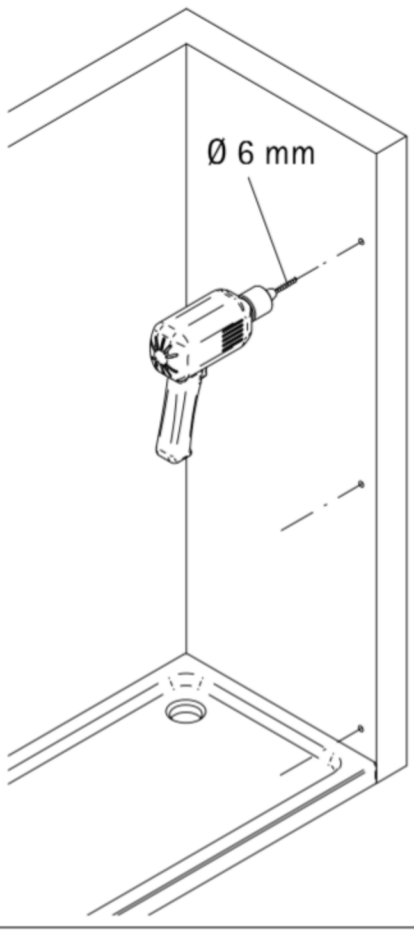

# Montageanleitung

---

- 
- Assembly instructions
  - Notice de montage
  - Montageanleitung
  - Návod na montáž

- Instrucțiune de montaj
- Navodila za namestitev
- Installationstruktioener

Pos.	Bezeichnung	Ersatzteil-Nr.	Preis	Pos.	Bezeichnung	Ersatzteil-Nr.	Preis
1	1x Wandanschlußprofil	E 23230	34,95 €	38#	1x Seitenabstützung komplett	E 23320	29,95 €
3	1x Seitenwand			45#	1x Innensechskantschlüssel SW 2		
13*	3x Abdeckkappe für Kappenschraube			46#	1x Innensechskantschlüssel SW 4		
14*	3x Kappenschraube 3,5 x 9,5 mm			47	1x Abdeckkappe		
17*	3x Dübel S6			51	2x Bürstendichtung (vormontiert)	E 23071	Paar 26,95 €
20	1x Silikonkeil (6 Stk.)	E 23203	13,95 €				
21*	3x Linsen-Blechschaube 4,2 x 45 mm						
34	1x Abdeckkappe						
					* Schraube und Abdeckkappenset # optional	E 23200	22,95 €

D'abord tirez le joint de brosse vers le haut pour env. 6mm. Raccourcissez-le et insérez-le de nouveau. Il devrait créer un espace libre au-dessus pour pouvoir fixer le cache facilement.

2

3

4

5

6

7

7