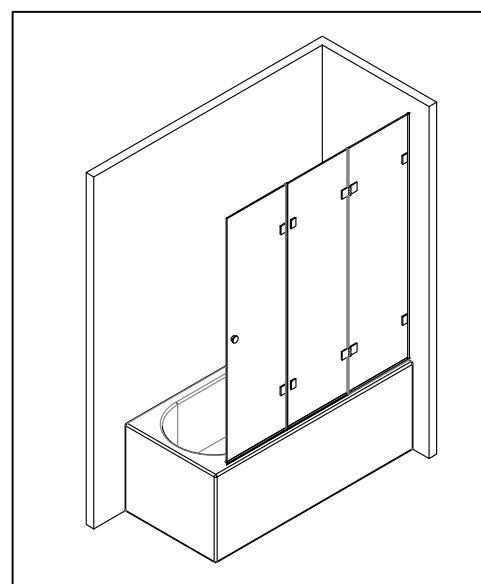

**Badewannenfaltwand**  
*bath screen*  
**BWF311- 120X140cm**

**Montage links oder rechts**  
*installation left or right*