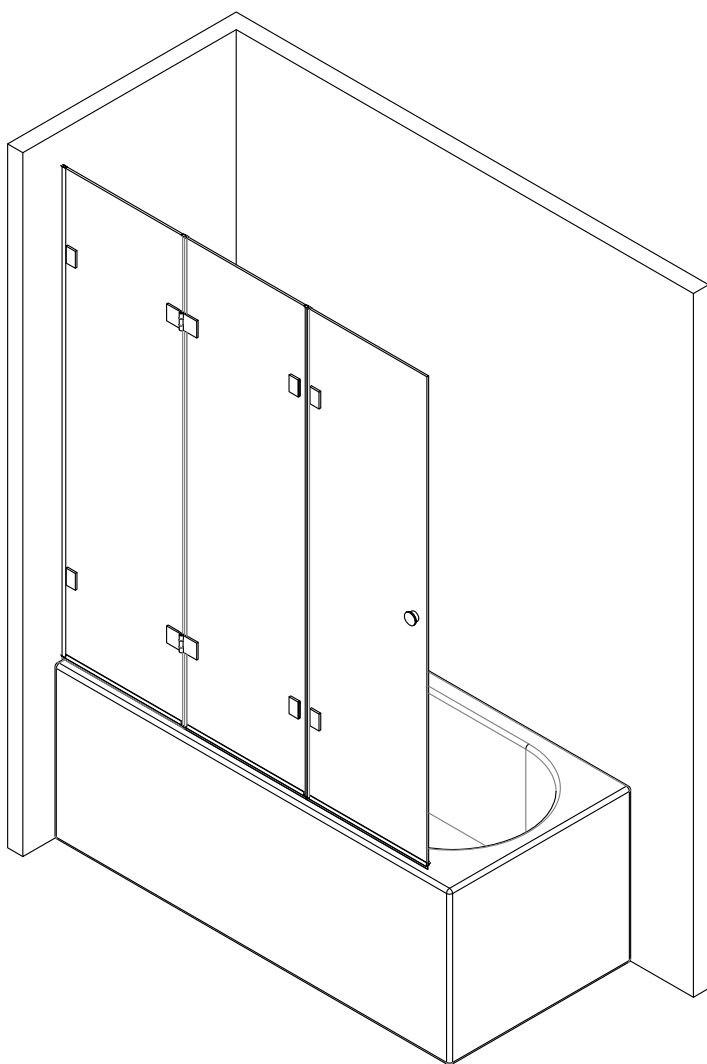

**Badewannenfaltwand**  
*bath screen*  
**BWF311- 120X140cm**

**Montage links oder rechts**  
*installation left or right*