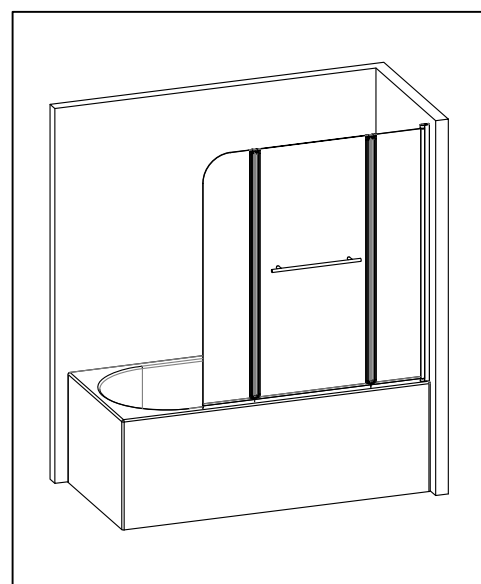

Badewannenfaltwand  
*bath screen*  
**BWF385- 125X140cm**

Montage links oder rechts  
*installation left or right*