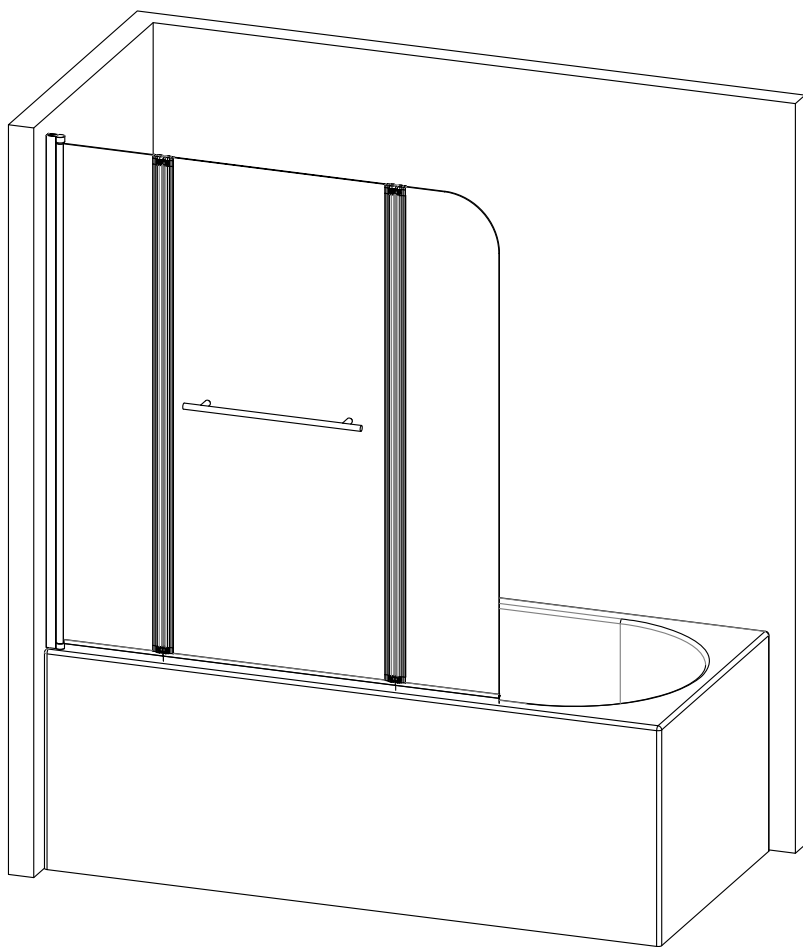

Badewannenfaltwand  
*bath screen*  
**BWF385- 125X140cm**

Montage links oder rechts  
*installation left or right*