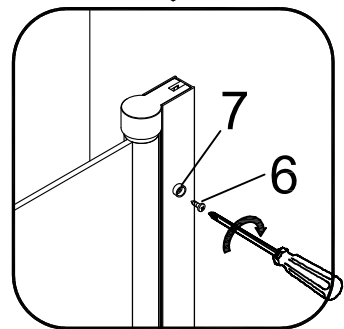

Badewannenfaltwand
bath screen
BWF185 - 75X140cm

Montage links oder rechts
installation left or right

5