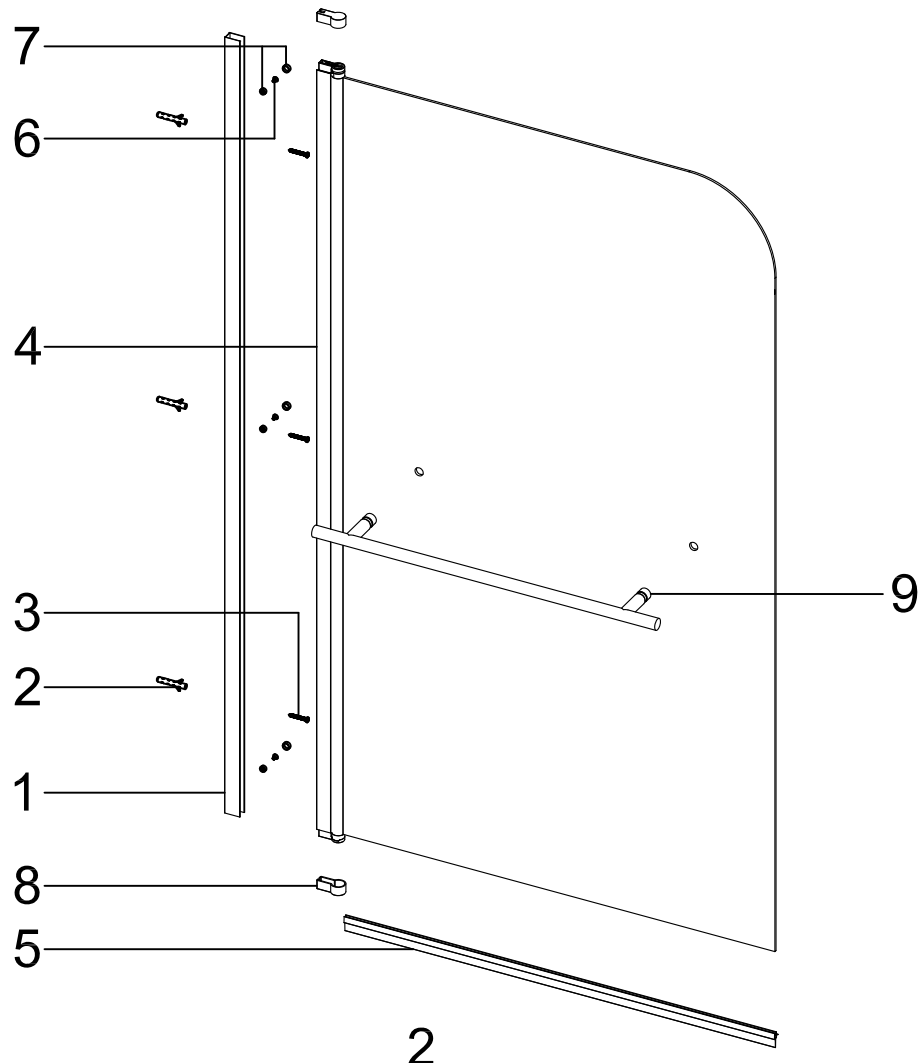

Badewannenfaltwand
bath screen
BWF185 - 75X140cm

Montage links oder rechts
installation left or right

5