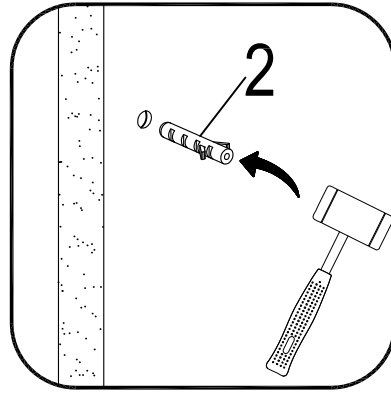

Badewannenfaltwand
bath screen
BWF185 - 75X140cm

Montage links oder rechts
installation left or right

5