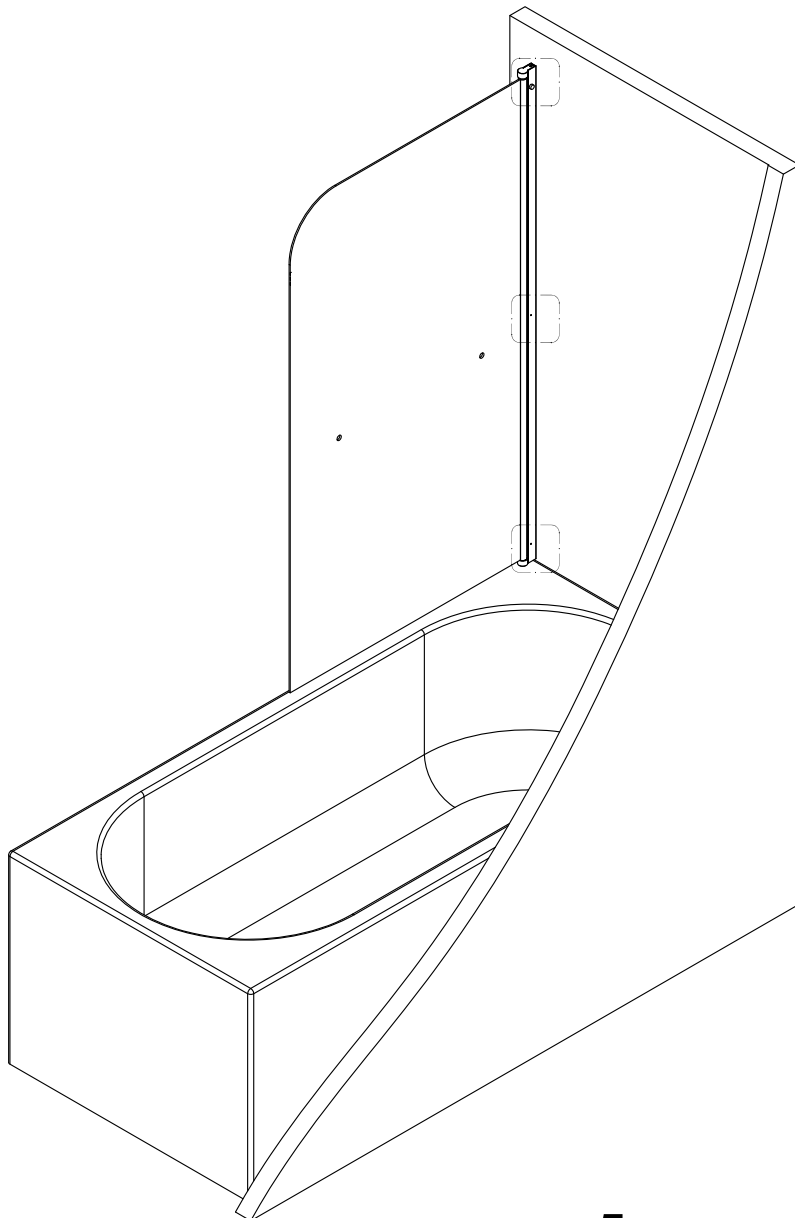

Badewannenfaltwand
bath screen
BWF185 - 75X140cm

Montage links oder rechts
installation left or right

5