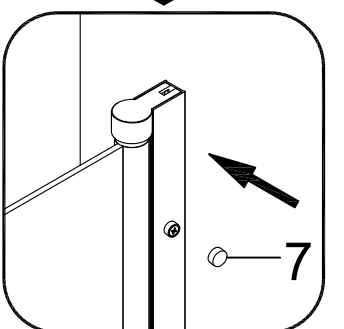

Badewannenfaltwand
bath screen
BWF185 - 75X140cm

Montage links oder rechts
installation left or right

5