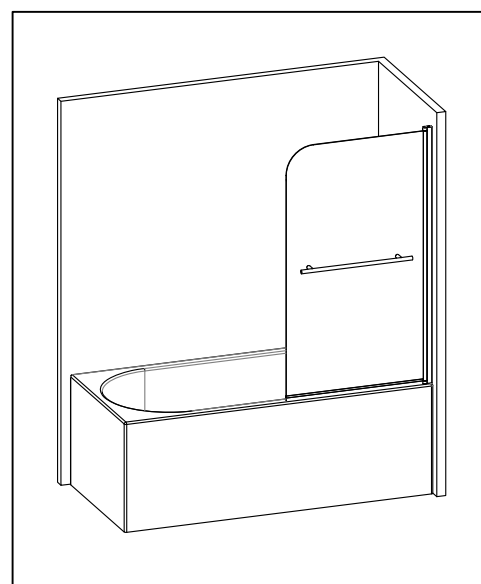

Badewannenfaltwand
bath screen
BWF185 - 75X140cm

Montage links oder rechts
installation left or right

5