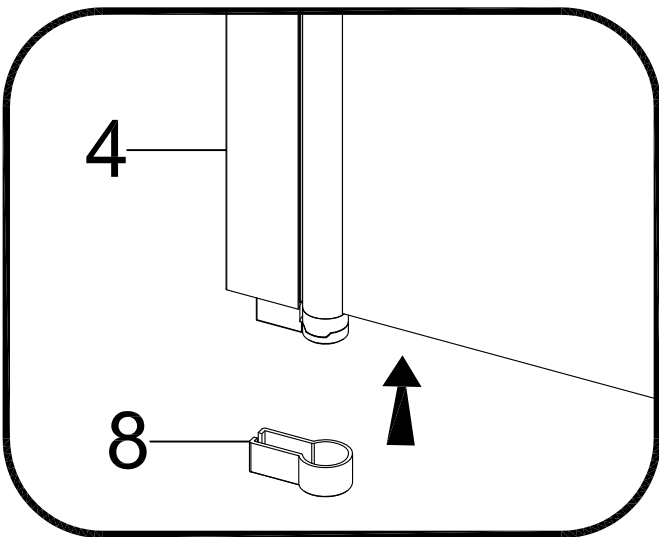

Badewannenfaltwand
bath screen
BWF185 - 75X140cm

Montage links oder rechts
installation left or right

5