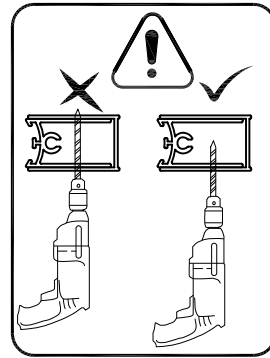

Badewannenfaltwand
bath screen
BWF185 - 75X140cm

Montage links oder rechts
installation left or right

5