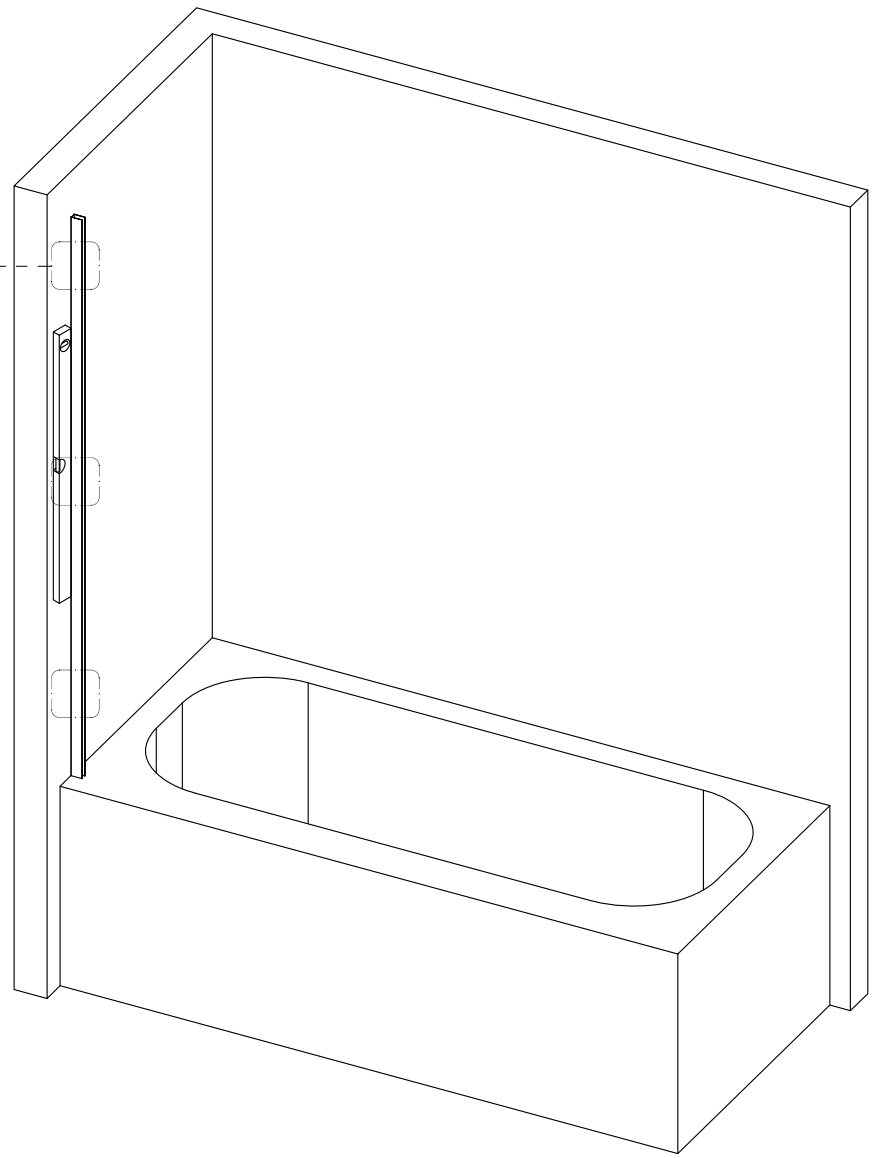

Badewannenfaltwand
bath screen
BWF185 - 75X140cm

Montage links oder rechts
installation left or right

5