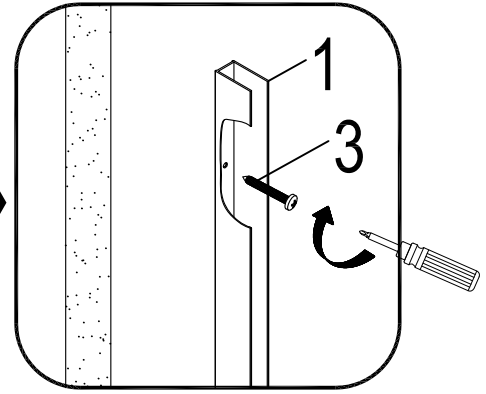

Badewannenfaltwand
bath screen
BWF185 - 75X140cm

Montage links oder rechts
installation left or right

5