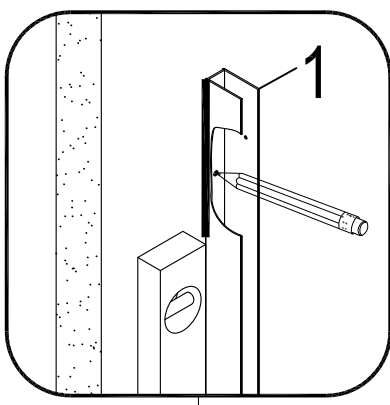

Badewannenfaltwand
bath screen
BWF185 - 75X140cm

Montage links oder rechts
installation left or right

5