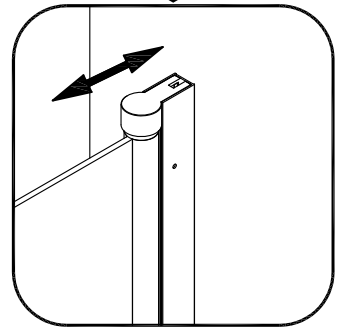

Badewannenfaltwand
bath screen
BWF185 - 75X140cm

Montage links oder rechts
installation left or right

5