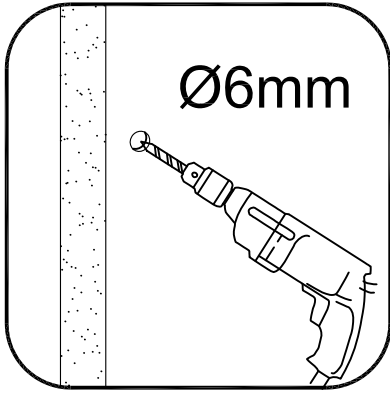

Badewannenfaltwand
bath screen
BWF185 - 75X140cm

Montage links oder rechts
installation left or right

5