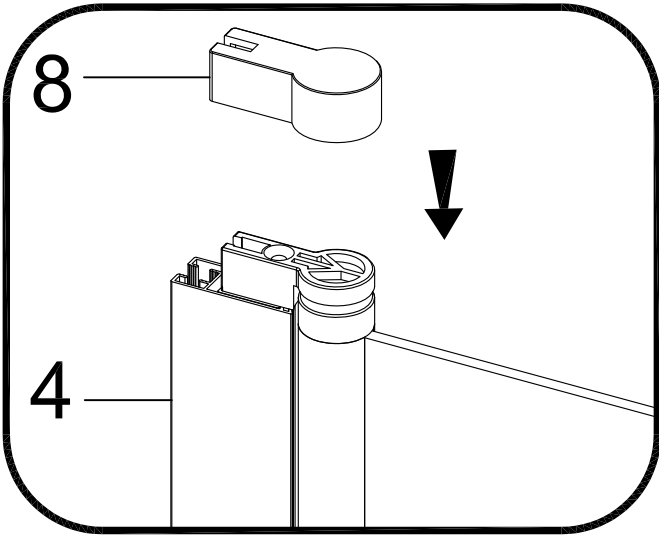

Badewannenfaltwand
bath screen
BWF185 - 75X140cm

Montage links oder rechts
installation left or right

5