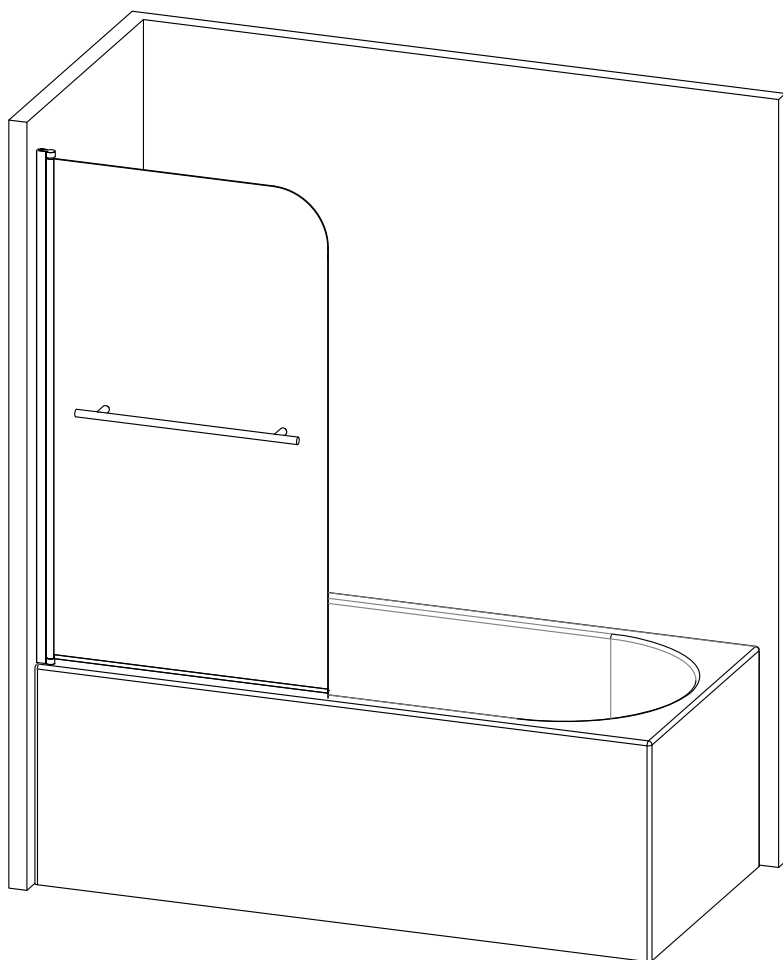

Badewannenfaltwand
bath screen
BWF185 - 75X140cm

Montage links oder rechts
installation left or right

5