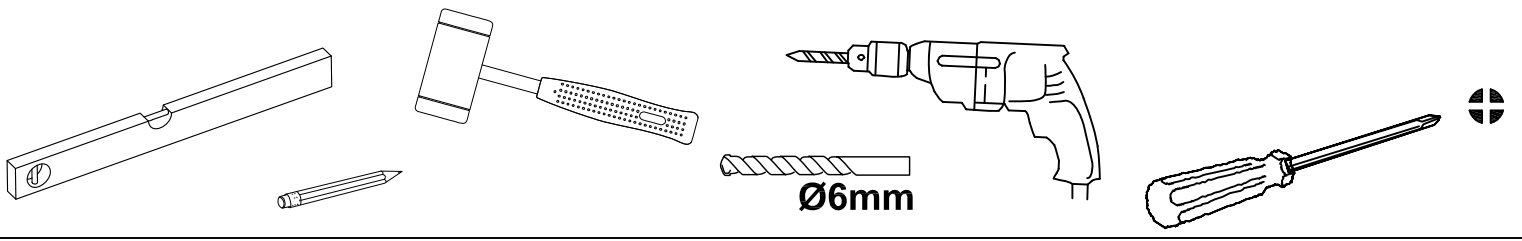

Badewannenfaltwand
bath screen
BWF185 - 75X140cm

Montage links oder rechts
installation left or right

5