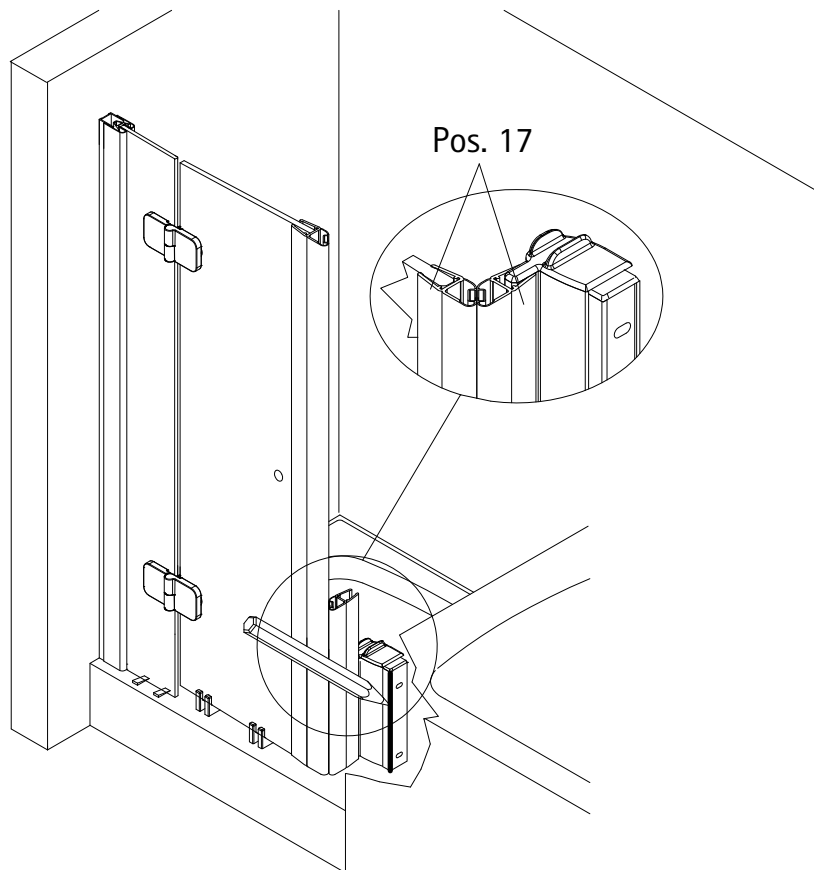

- Montageanleitung
- Assembly instructions
- Notice de montage
- Montagehandleiding
- Návod na montáž
- Instrucțiune de montaj
- Navodila za namestitev
- Installationstruktioener

Pos.	Bezeichnung	Ersatzteil-Nr.	Preis	Pos.	Bezeichnung	Ersatzteil-Nr.	Preis
1.1	1x Wandanschlussprofil	E79230	Stück 86,95 €	16.9	4x Abdeckkappe Scharnier	E100217-2	Set 22,95 €
1.2	1x Wandanschlussprofil	E79230-S	Stück 99,95 €	17	2x Magnetprofil 45°	E100055-90-6	Set 54,95 €
2	1x Seitenwand mit Bohrung			18*	10x Linsen-Blechkopfschraube 4,2 x 45 mm		
5	1x Seitenwand			19*	10x Dübel S6		
6	1x Dichtung vertikal	E100072-6	Stück 24,95 €	20	1x Wasserleiste (inkl. Pos. 21)	E100050	Stück 30,00 €
7	1x Tür			21	1x Klebestreifen		
8#	1x Knopfgriff rund	E100140-1	Stück 32,95 €	22	1x Stabilisationsbügel komplett	E100320	Stück 46,95 €
	1x Stangengriff groß	E100140-6	Stück 82,95 €	22.1#	1x Kreuzverstrebung (ab Türbreite > 900 mm)	E100322	Stück 36,95 €
11*	8x Abdeckkappe für Kappenschraube			25	2x Abdeckkappen (inkl. Pos. 46)	E79205-4	Set 11,95 €
12*	8x Kappenschraube 3,5 x 9,5 mm			27	2x Montagehilfe	E100201-5	Set 12,00 €
13	1x Wasserabweisprofil	E100058-6	Stück 23,00 €	36	1x Wandanschlussprofil Nische	E100232	Stück 86,95 €
15	1x Einschubdichtung	E100067-145-10	Stück 14,95 €	37	1x Wasserleistenendkappe (inkl. Pos. 41)	E100211-8	Set 9,95 €
16#	2x Scharnier komplett eckig, rechts	E100290-R-12	Stück 102,00 €	40	1x Silikonkeile (6 Stück)	E100203	Set 16,95 €
	2x Scharnier komplett eckig, links	E100290-L-12	Stück 102,00 €	41	1x Wasserleistenendkappe		
	2x Scharnier komplett halbkreis, rech	E100290-R-32	Stück 102,00 €	43	1x Magnetaufnahmeprofil	E100235	Stück 66,95 €
	2x Scharnier komplett halbkreis, links	E100290-L-32	Stück 102,00 €	45	1x Montagehilfe	E100201-S	Set 12,00 €
	2x Scharnier komplett oval, rechts	E100290-R-7	Stück 102,00 €	46	1x Abdeckkappenset		
	2x Scharnier komplett oval, links	E100290-L-7	Stück 102,00 €			E79200-4	16,95 €
16.4	2x Sicherungsschraube						

2

3

4

5

6

7

8

13