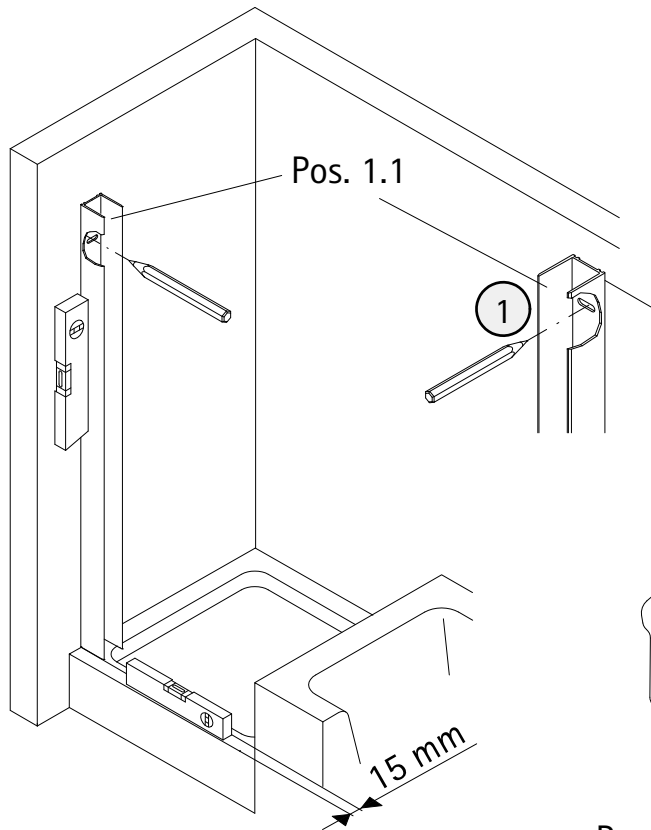

1

A	B	C
750 mm	725 - 755 mm	735 - 755 mm
800 mm	775 - 805 mm	785 - 805 mm
900 mm	875 - 905 mm	885 - 905 mm
1000 mm	975 - 1005 mm	985 - 1005 mm
1200 mm	1175 - 1205 mm	1185 - 1205 mm

2