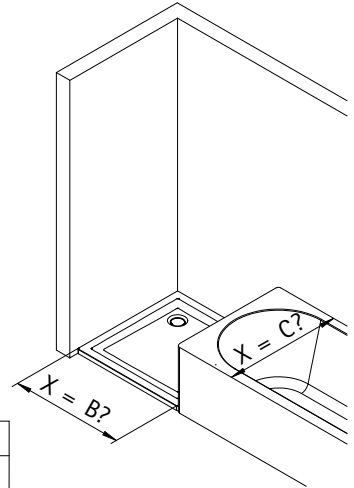

A	B	C
750 mm	725 - 755 mm	735 - 755 mm
800 mm	775 - 805 mm	785 - 805 mm
900 mm	875 - 905 mm	885 - 905 mm
1000 mm	975 - 1005 mm	985 - 1005 mm
1200 mm	1175 - 1205 mm	1185 - 1205 mm