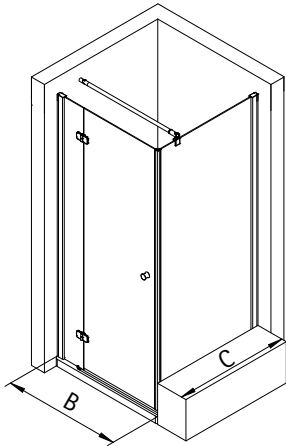

1

A	B	C
750 mm	725 - 755 mm	735 - 755 mm
800 mm	775 - 805 mm	785 - 805 mm
900 mm	875 - 905 mm	885 - 905 mm
1000 mm	975 - 1005 mm	985 - 1005 mm
1200 mm	1175 - 1205 mm	1185 - 1205 mm

2