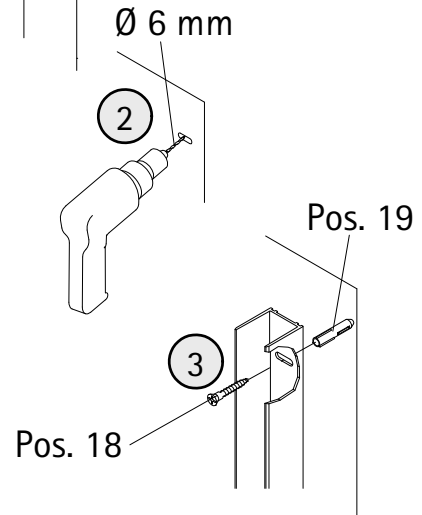

1

A	B	C
750 mm	725 - 755 mm	735 - 755 mm
800 mm	775 - 805 mm	785 - 805 mm
900 mm	875 - 905 mm	885 - 905 mm
1000 mm	975 - 1005 mm	985 - 1005 mm
1200 mm	1175 - 1205 mm	1185 - 1205 mm

2