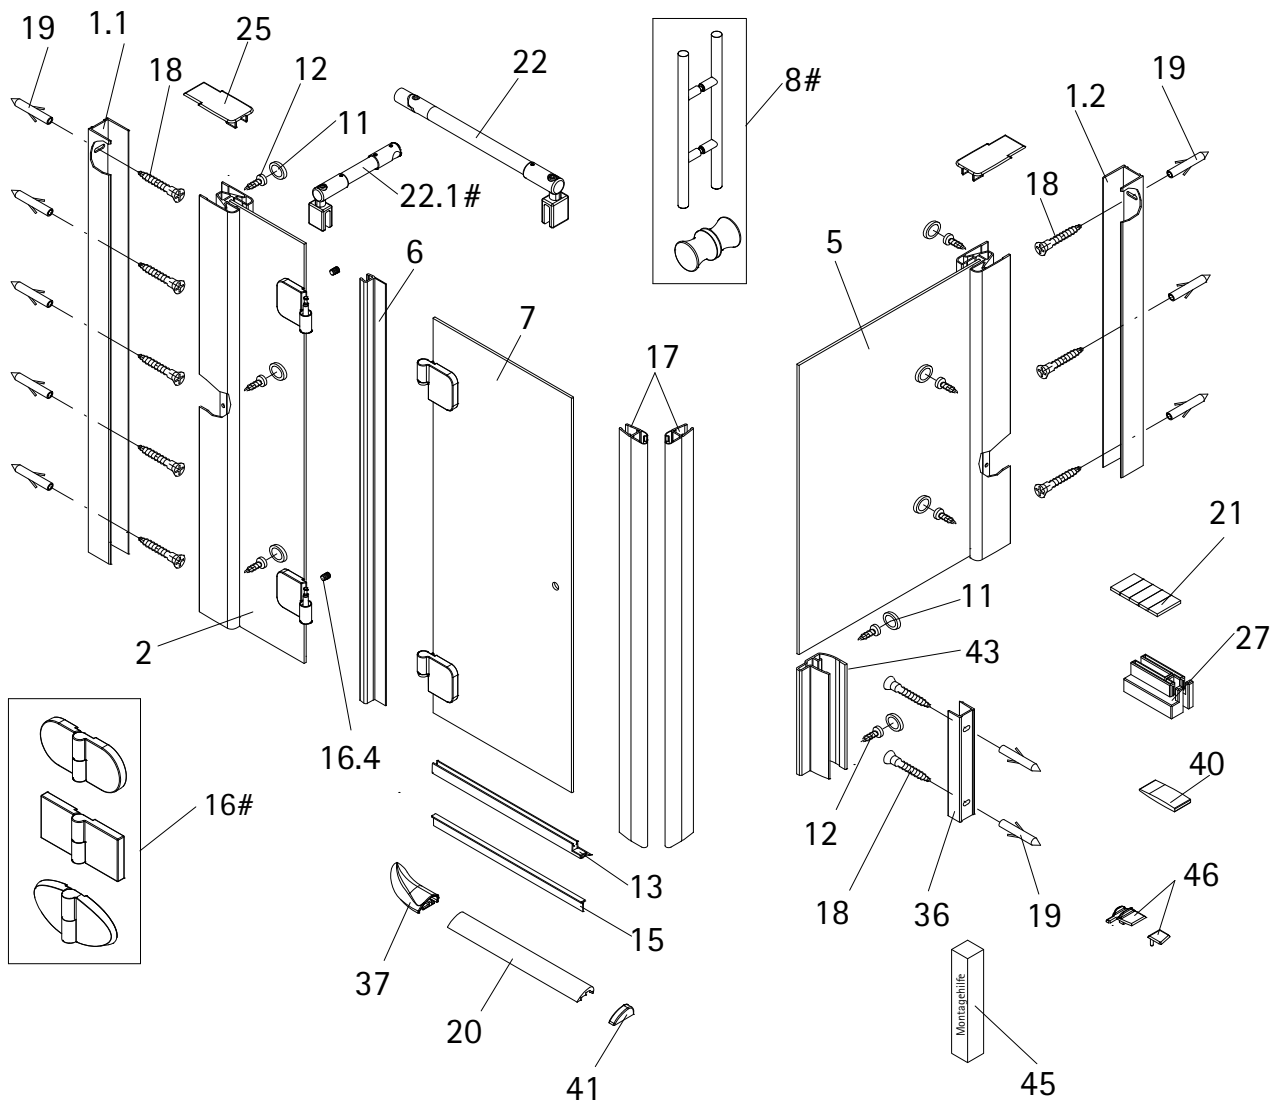

- Montageanleitung
- Assembly instructions
- Notice de montage
- Montagehandleiding
- Návod na montáž
- Instrucțiune de montaj
- Navodila za namestitev
- Installationstruktioener

Pos.	Bezeichnung	Ersatzteil-Nr.	Preis	Pos.	Bezeichnung	Ersatzteil-Nr.	Preis
1.1	1x Wandanschlussprofil	E79230	Stück 86,95 €	16.9	4x Abdeckkappe Scharnier	E100217-2	Set 22,95 €
1.2	1x Wandanschlussprofil	E79230-S	Stück 99,95 €	17	2x Magnetprofil 45°	E100055-90-6	Set 54,95 €
2	1x Seitenwand mit Bohrung			18*	10x Linsen-Blechkopfschraube 4,2 x 45 mm		
5	1x Seitenwand			19*	10x Dübel S6		
6	1x Dichtung vertikal	E100072-6	Stück 24,95 €	20	1x Wasserleiste (inkl. Pos. 21)	E100050	Stück 30,00 €
7	1x Tür			21	1x Klebestreifen		
8#	1x Knopfgriff rund	E100140-1	Stück 32,95 €	22	1x Stabilisationsbügel komplett	E100320	Stück 46,95 €
	1x Stangengriff groß	E100140-6	Stück 82,95 €	22.1#	1x Kreuzverstrebung (ab Türbreite > 900 mm)	E100322	Stück 36,95 €
11*	8x Abdeckkappe für Kappenschraube			25	2x Abdeckkappen (inkl. Pos. 46)	E79205-4	Set 11,95 €
12*	8x Kappenschraube 3,5 x 9,5 mm			27	2x Montagehilfe	E100201-5	Set 12,00 €
13	1x Wasserabweisprofil	E100058-6	Stück 23,00 €	36	1x Wandanschlussprofil Nische	E100232	Stück 86,95 €
15	1x Einschubdichtung	E100067-145-10	Stück 14,95 €	37	1x Wasserleistenendkappe (inkl. Pos. 41)	E100211-8	Set 9,95 €
16#	2x Scharnier komplett eckig, rechts	E100290-R-12	Stück 102,00 €	40	1x Silikonkeile (6 Stück)	E100203	Set 16,95 €
	2x Scharnier komplett eckig, links	E100290-L-12	Stück 102,00 €	41	1x Wasserleistenendkappe		
	2x Scharnier komplett halbkreis, rech	E100290-R-32	Stück 102,00 €	43	1x Magnetaufnahmeprofil	E100235	Stück 66,95 €
	2x Scharnier komplett halbkreis, links	E100290-L-32	Stück 102,00 €	45	1x Montagehilfe	E100201-S	Set 12,00 €
	2x Scharnier komplett oval, rechts	E100290-R-7	Stück 102,00 €	46	1x Abdeckkappenset		
	2x Scharnier komplett oval, links	E100290-L-7	Stück 102,00 €			E79200-4	16,95 €
16.4	2x Sicherungsschraube						