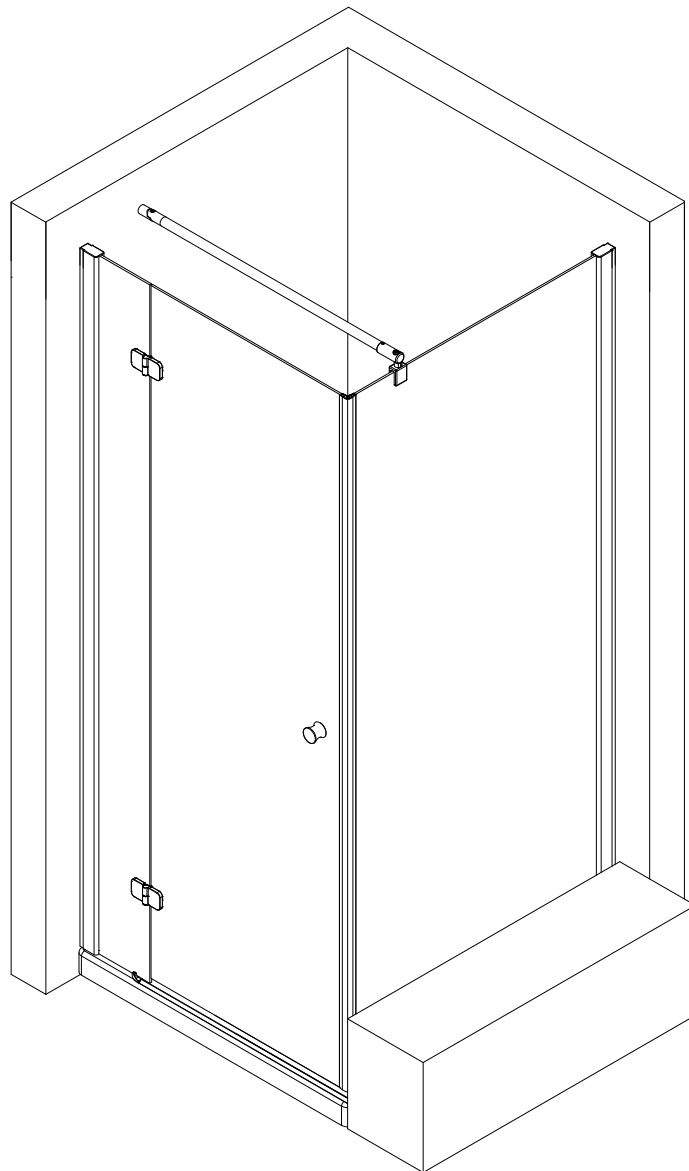

- Montageanleitung
- Assembly instructions
- Notice de montage
- Montagehandleiding
- Návod na montáž
- Instrucțiune de montaj
- Navodila za namestitev
- Installationstruktioener

Pos.	Bezeichnung	Ersatzteil-Nr.	Preis	Pos.	Bezeichnung	Ersatzteil-Nr.	Preis
1.1	1x Wandanschlussprofil	E79230	Stück 86,95 €	16.9	4x Abdeckkappe Scharnier	E100217-2	Set 22,95 €
1.2	1x Wandanschlussprofil	E79230-S	Stück 99,95 €	17	2x Magnetprofil 45°	E100055-90-6	Set 54,95 €
2	1x Seitenwand mit Bohrung			18*	10x Linsen-Blechkopfschraube 4,2 x 45 mm		
5	1x Seitenwand			19*	10x Dübel S6		
6	1x Dichtung vertikal	E100072-6	Stück 24,95 €	20	1x Wasserleiste (inkl. Pos. 21)	E100050	Stück 30,00 €
7	1x Tür			21	1x Klebestreifen		
8#	1x Knopfgriff rund	E100140-1	Stück 32,95 €	22	1x Stabilisationsbügel komplett	E100320	Stück 46,95 €
	1x Stangengriff groß	E100140-6	Stück 82,95 €	22.1#	1x Kreuzverstrebung (ab Türbreite > 900 mm)	E100322	Stück 36,95 €
11*	8x Abdeckkappe für Kappenschraube			25	2x Abdeckkappen (inkl. Pos. 46)	E79205-4	Set 11,95 €
12*	8x Kappenschraube 3,5 x 9,5 mm			27	2x Montagehilfe	E100201-5	Set 12,00 €
13	1x Wasserabweisprofil	E100058-6	Stück 23,00 €	36	1x Wandanschlussprofil Nische	E100232	Stück 86,95 €
15	1x Einschubdichtung	E100067-145-10	Stück 14,95 €	37	1x Wasserleistenendkappe (inkl. Pos. 41)	E100211-8	Set 9,95 €
16#	2x Scharnier komplett eckig, rechts	E100290-R-12	Stück 102,00 €	40	1x Silikonkeile (6 Stück)	E100203	Set 16,95 €
	2x Scharnier komplett eckig, links	E100290-L-12	Stück 102,00 €	41	1x Wasserleistenendkappe		
	2x Scharnier komplett halbkreis, rech	E100290-R-32	Stück 102,00 €	43	1x Magnetaufnahmeprofil	E100235	Stück 66,95 €
	2x Scharnier komplett halbkreis, links	E100290-L-32	Stück 102,00 €	45	1x Montagehilfe	E100201-S	Set 12,00 €
	2x Scharnier komplett oval, rechts	E100290-R-7	Stück 102,00 €	46	1x Abdeckkappenset		
	2x Scharnier komplett oval, links	E100290-L-7	Stück 102,00 €			E79200-4	16,95 €
16.4	2x Sicherungsschraube						