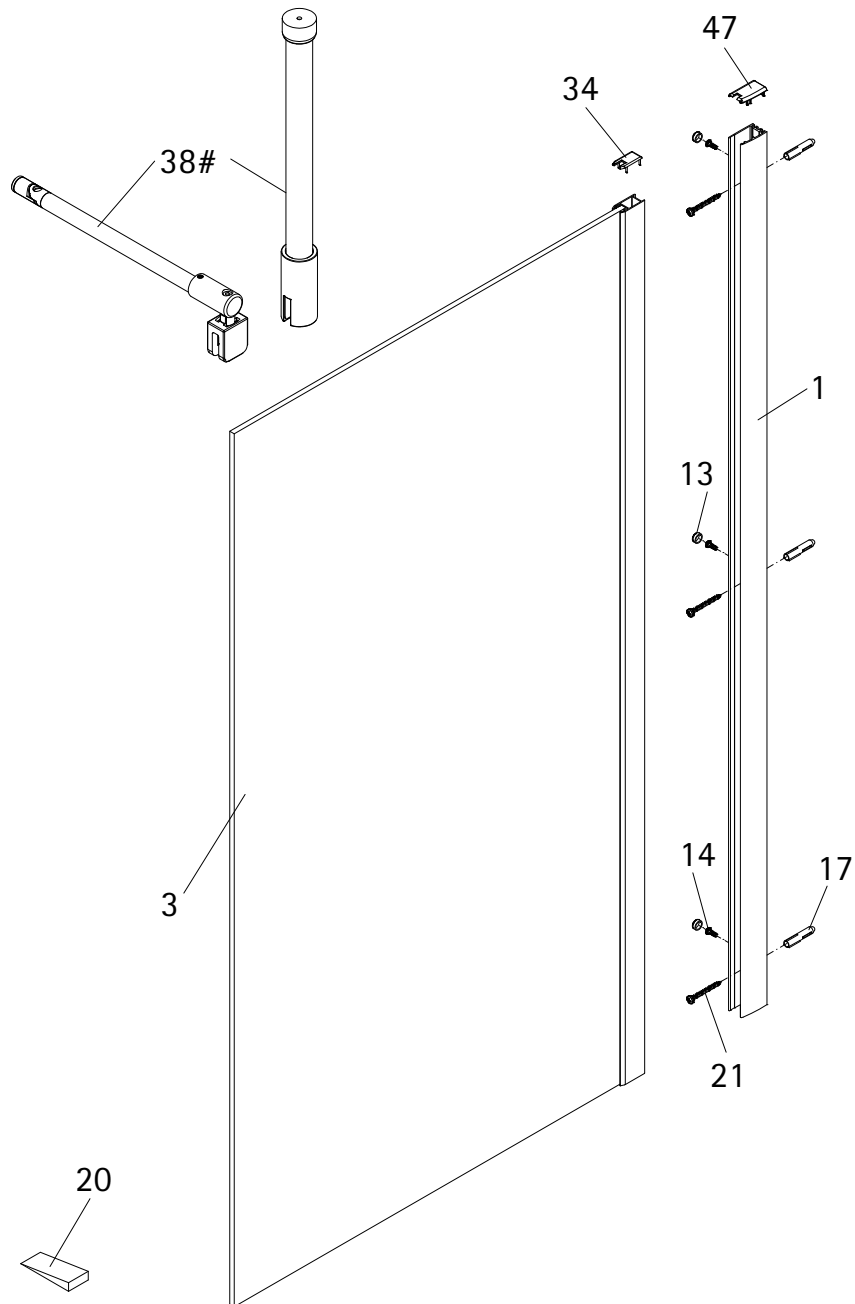

- Montageanleitung
- Assembly instructions
- Notice de montage
- Montagehandleiding
- Návod na montáž
- Instrucțiune de montaj
- Navodila za namestitev
- Installationstruktioneer

854-5

de

Pos.	Bezeichnung	Ersatzteil-Nr.	Stück	Preis
1	1x Wandanschlussprofil	E100230-1	Stück	86,95 €
3	1x Seitenwand			
13*	3x Abdeckkappe für Kappenschraube			
14*	3x Kappenschraube 3,5 x 9,5 mm			
17*	3x Dübel S6			
20	1x Silikonkeil (6 Stück)	E100203	Set	16,95 €
21*	3x Linsen-Blechkopfschraube 4,2 x 45 mm			

Pos.	Bezeichnung	Ersatzteil-Nr.	Stück	Preis
34	1x Abdeckkappe (inkl. Pos. 47)	E23205-2	Set	11,95 €
38#	1x Stabilisationsbügel komplett	E100320	Stück	46,95 €
38#	1x Deckenabstützung komplett	E100324	Stück	86,95 €
47	1x Abdeckkappe			
	* Schrauben- und Abdeckkappenset	E23200-2		16,95 €
	# optional			