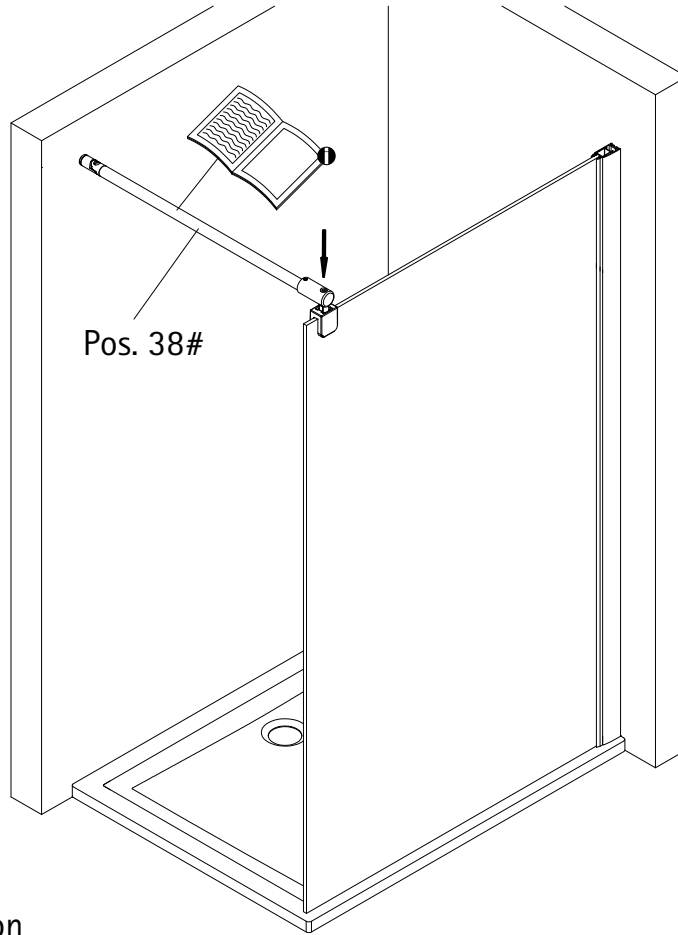

8a

optional, en option

8b