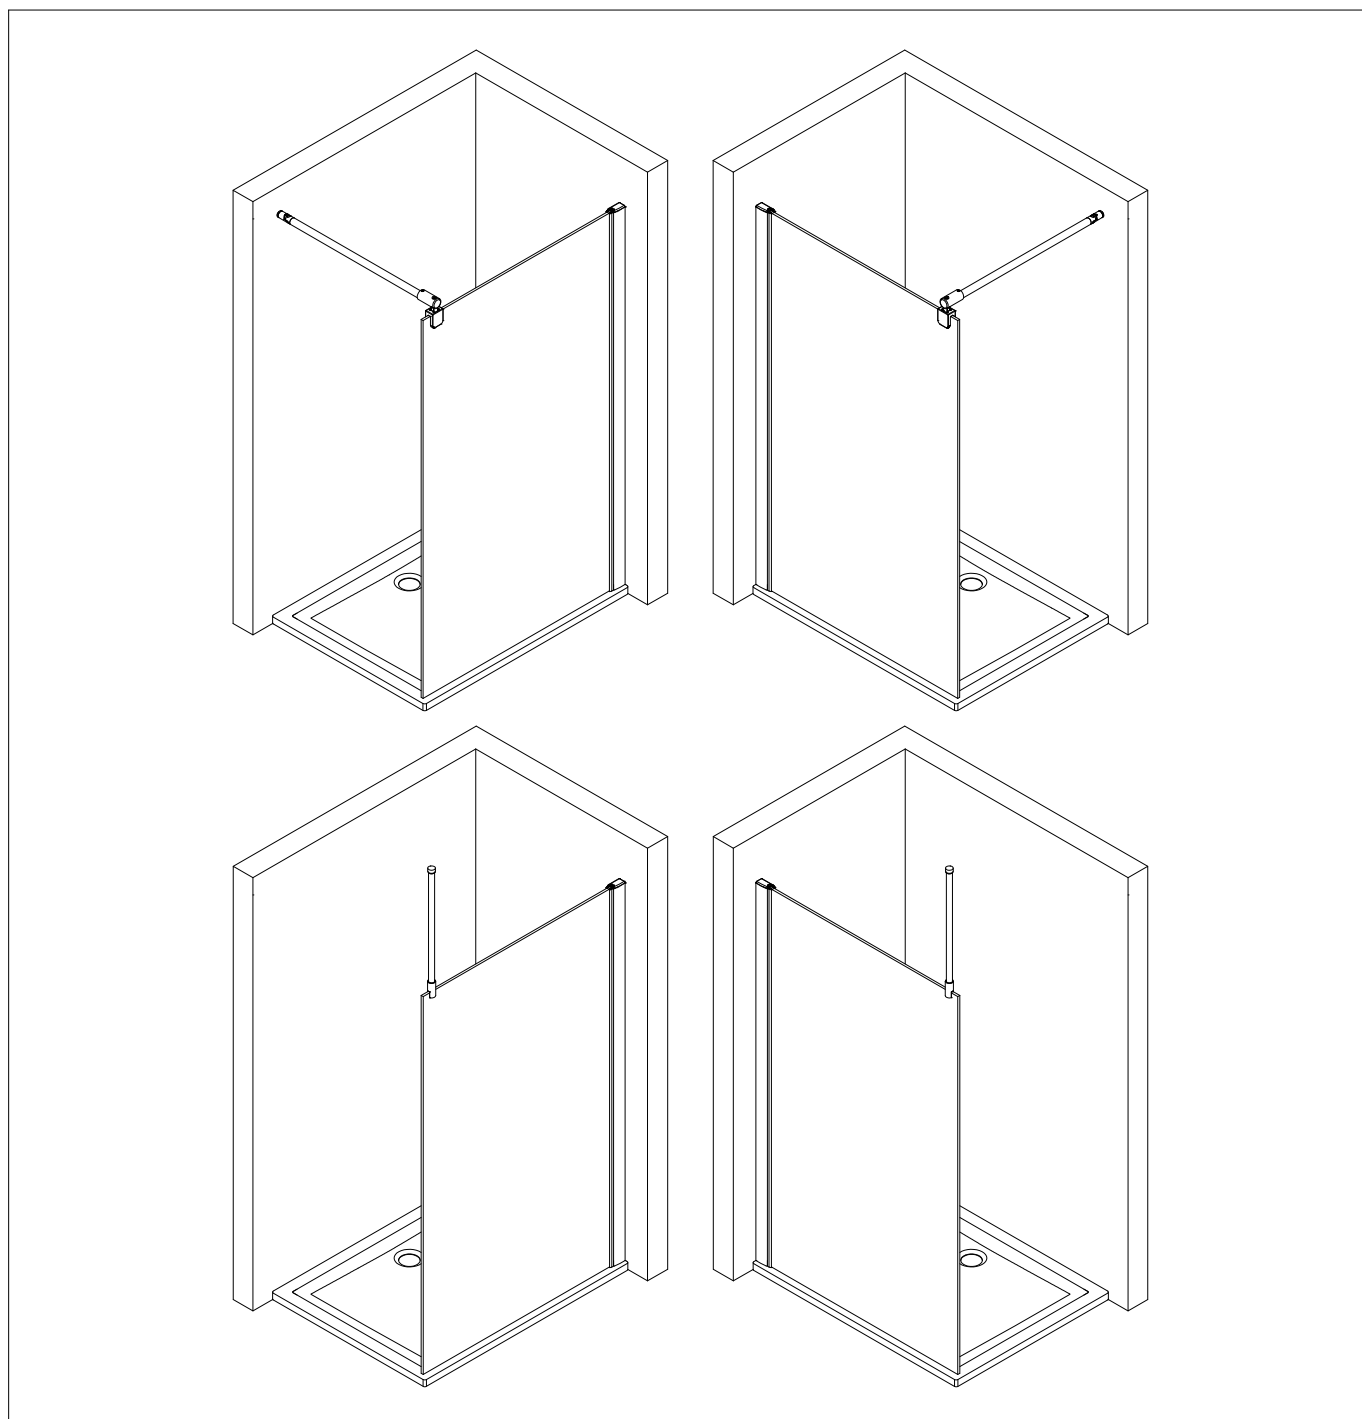

- Montageanleitung
- Assembly instructions
- Notice de montage
- Montagehandleiding
- Návod na montáž
- Instrucțiune de montaj
- Navodila za namestitev
- Installationstruktioneer

854-5

de

Pos.	Bezeichnung	Ersatzteil-Nr.	Stück	Preis
1	1x Wandanschlussprofil	E100230-1	Stück	86,95 €
3	1x Seitenwand			
13*	3x Abdeckkappe für Kappenschraube			
14*	3x Kappenschraube 3,5 x 9,5 mm			
17*	3x Dübel S6			
20	1x Silikonkeil (6 Stück)	E100203	Set	16,95 €
21*	3x Linsen-Blechkopfschraube 4,2 x 45 mm			

Pos.	Bezeichnung	Ersatzteil-Nr.	Stück	Preis
34	1x Abdeckkappe (inkl. Pos. 47)	E23205-2	Set	11,95 €
38#	1x Stabilisationsbügel komplett	E100320	Stück	46,95 €
38#	1x Deckenabstützung komplett	E100324	Stück	86,95 €
47	1x Abdeckkappe			
	* Schrauben- und Abdeckkappenset	E23200-2		16,95 €
	# optional			

fr

1	1x profilé mural de fixation
3	1x panneau latéral
13*	3x capuchon
14*	3x vis pour cache 3,5 x 9,5 mm
17*	3x cheville S6
20	1x pièces de silicone
21*	3x vis à tête fraisée bombée 4,2 x 45 mm

34	1x capuchon
38#	1x appui latéral complet
38#	1x Fixation au plafond (complet)
47	1x capuchons
	* kit de vis et capuchons
	# en option