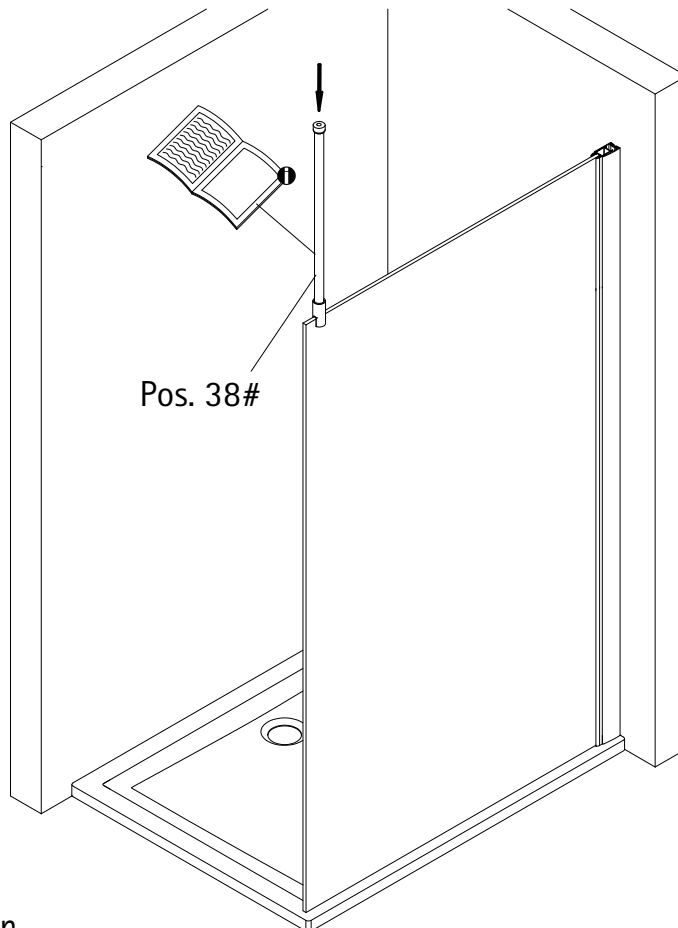

optional, en option