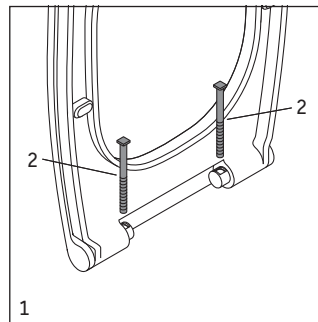

Technische Verbesserungen und optische Veränderungen an den abgebildeten Produkten behalten wir uns vor.
We reserve the right to make technical improvements and enhance the appearance of the products shown.
Nous nous réservons le droit d'apporter des améliorations techniques et de modifier l'apparence visuelle des produits présentés.
Technische verbeteringen en optische wijzigingen ten opzichte van de afgebeelde producten voorbehouden.
Con riserva di apportare modifiche tecniche.
Nos reservamos el derecho de realizar modificaciones técnicas y de aspecto de los productos representados.
Reservamo-nos o direito de efectuar melhorias técnicas e alterações visuais que beneficiem os produtos apresentados.
Belirtilen ürünlerinde teknik iyileştirme ve görsel değişiklik yapma haklarımız saklıdır.
由于技术改进, 我们保留改变产品规格说明的权利。