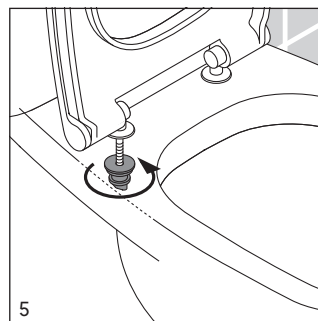

Technische Verbesserungen und optische Veränderungen an den abgebildeten Produkten behalten wir uns vor.
We reserve the right to make technical improvements and enhance the appearance of the products shown.
Nous nous réservons le droit d'apporter des améliorations techniques et de modifier l'apparence visuelle des produits présentés.
Technische verbeteringen en optische wijzigingen ten opzichte van de afgebeelde producten voorbehouden.
Con riserva di apportare modifiche tecniche.
Nos reservamos el derecho de realizar modificaciones técnicas y de aspecto de los productos representados.
Reservamo-nos o direito de efectuar melhorias técnicas e alterações visuais que beneficiem os produtos apresentados.
Belirtilen ürünlerinde teknik iyileştirme ve görsel değişiklik yapma haklarımız saklıdır.
由于技术改进, 我们保留改变产品规格说明的权利。