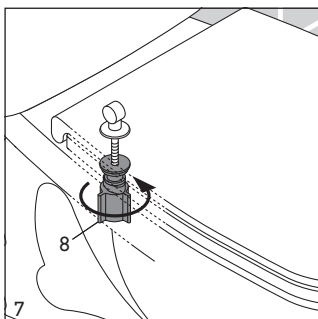

Technische Verbesserungen und optische Veränderungen an den abgebildeten Produkten behalten wir uns vor.
We reserve the right to make technical improvements and enhance the appearance of the products shown.
Nous nous réservons le droit d'apporter des améliorations techniques et de modifier l'apparence visuelle des produits présentés.
Technische verbeteringen en optische wijzigingen ten opzichte van de afgebeelde producten voorbehouden.
Con riserva di apportare modifiche tecniche.
Nos reservamos el derecho de realizar modificaciones técnicas y de aspecto de los productos representados.
Reservamo-nos o direito de efectuar melhorias técnicas e alterações visuais que beneficiem os produtos apresentados.
Belirtilen ürünlerinde teknik iyileştirme ve görsel değişiklik yapma haklarımız saklıdır.
由于技术改进, 我们保留改变产品规格说明的权利。