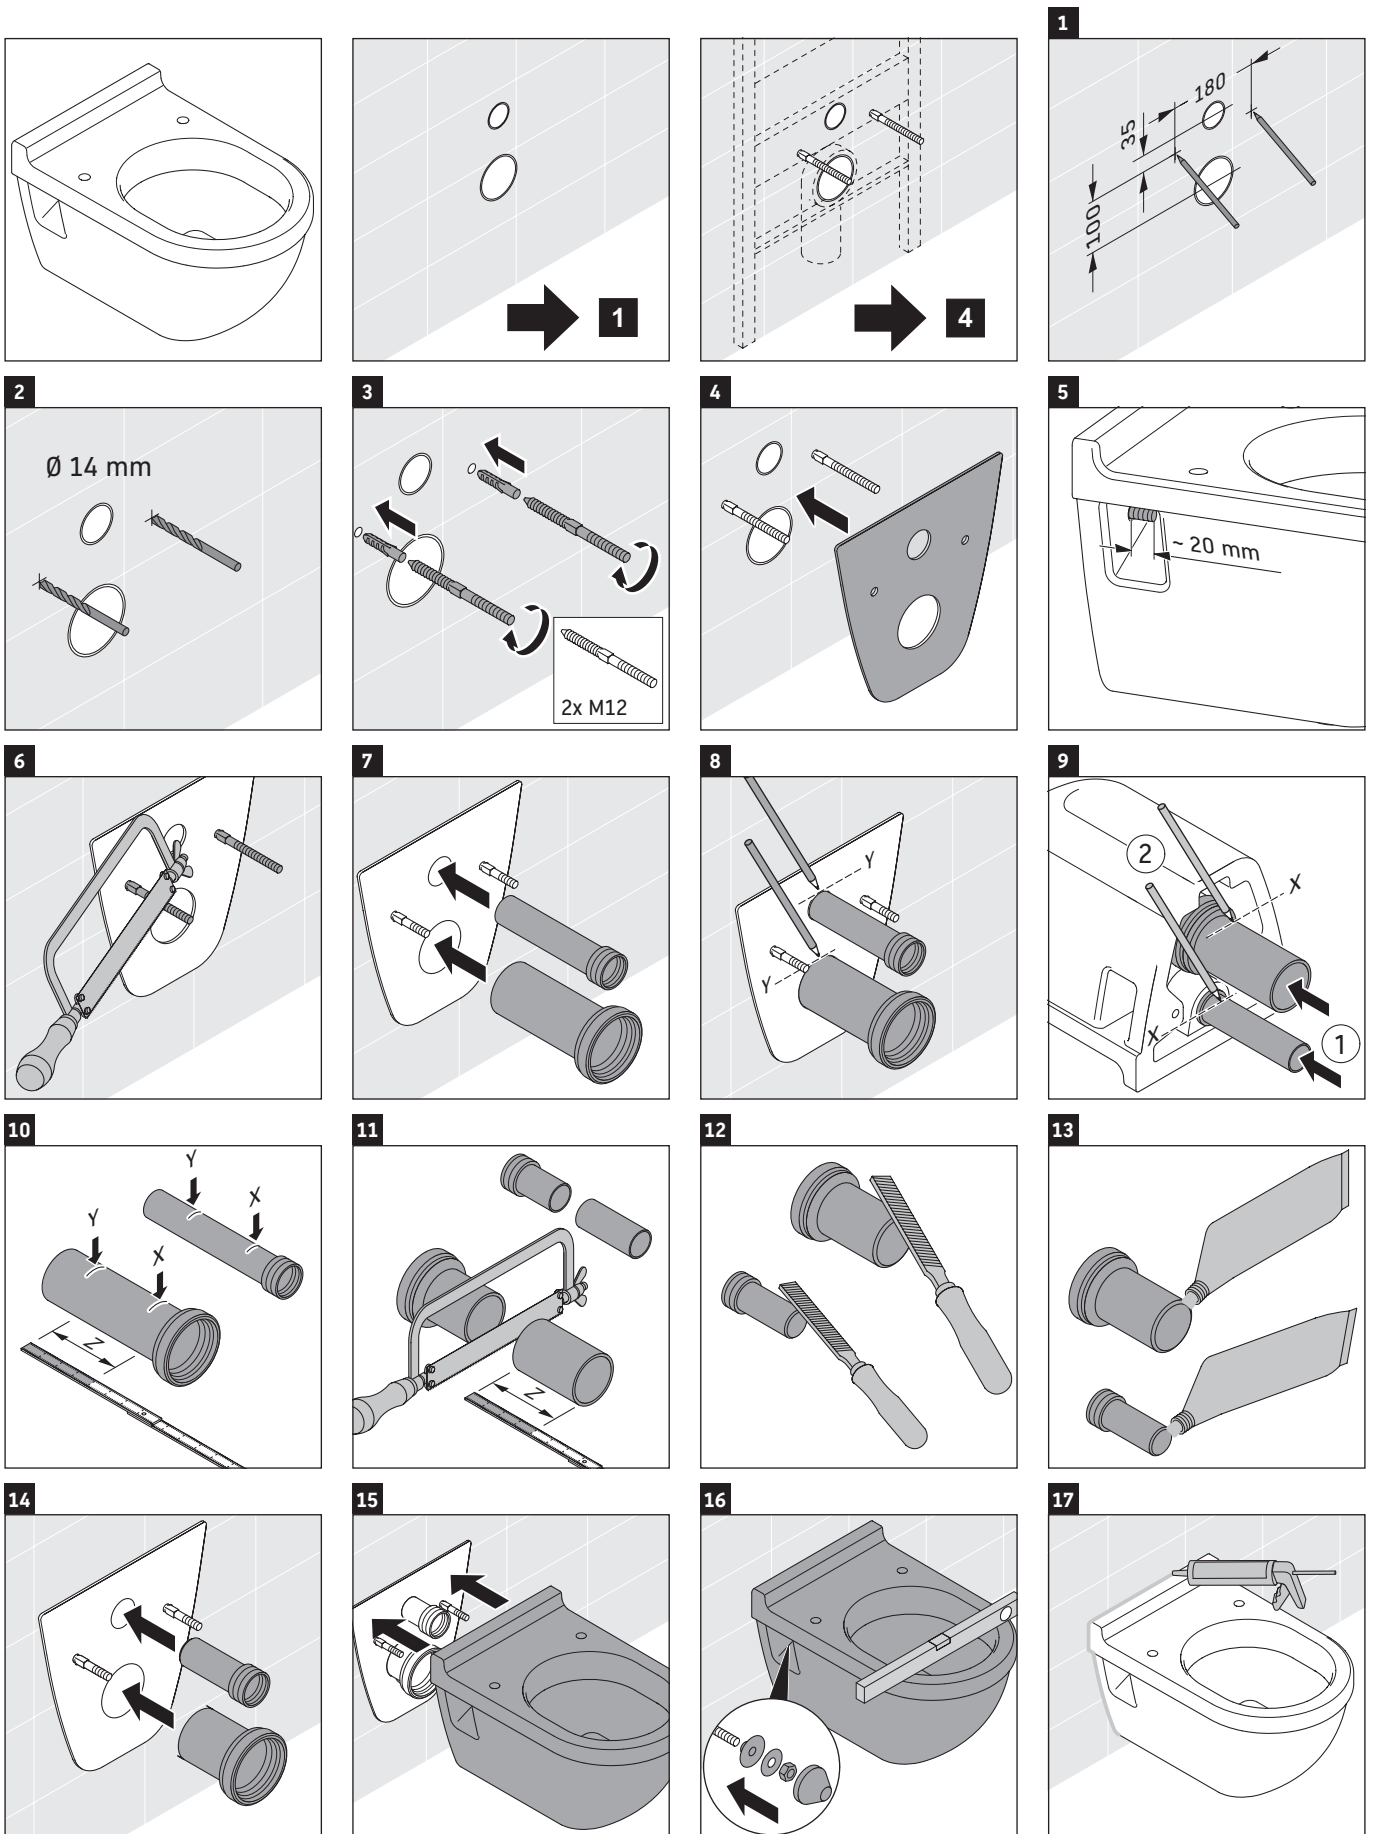

---

<b>Montageanleitung</b>	Wand-WC
<b>Mounting instructions</b>	Wall-mounted toilet
<b>Notice de montage</b>	Cuvette suspendue
<b>Montagehandleiding</b>	Wand-WC
<b>Instrucciones de montaje</b>	Inodoro suspendido
<b>Istruzioni di montaggio</b>	Vaso sospeso
<b>Instruções de montagem</b>	Bacia WC suspensa
<b>Monteringsvejledning</b>	Væghængt toilet
<b>Asennusohje</b>	Seinäasennettava WC-laite
<b>Monteringsanvisning</b>	Vegghengt toalett
<b>Monteringsanvisning</b>	Vägg-WC
<b>Paigaldusjuhend</b>	Seina WC-pott
<b>Instrukcja montażu</b>	miska toaletowa wisząca
<b>Инструкция по монтажу</b>	Унитаз подвесной
<b>Montážní návod</b>	Závěsný klozet
<b>Návod na montáž</b>	Závesné WC
<b>Szerelési útmutató</b>	Fali WC
<b>Upute za montažu</b>	Zidna WC-školjka
<b>Instrucțiuni de montaj</b>	Vas WC suspendat
<b>Navodila za montažo</b>	Stenska WC-školjka
<b>Ръководство за монтаж</b>	Конзолна тоалетна чиния
<b>Montāžas instrukcija</b>	Pie sienas uzstādāms tualetes pods
<b>Montavimo instrukcija</b>	Pakabinamas unitazas
<b>Montaj kılavuzu</b>	Asma klozet
安装说明	壁挂式座便器
설치 설명서	벽면 설치형 양변기
取り付け説明書	壁掛け式トイレ
دليل التركيب	مرحاض معلق على الحائط

# D-Code

---

**Montageanleitung** WC-Sitz SoftClose

**Mounting instructions** Toilet seat and cover SoftClose

**Notice de montage** Abattants pour WC SoftClose

**Montageaanwijzing** Zitting SoftClose

**Istruzioni di montaggio** Sedile Vaso SoftClose

**Instrucciones de montaje** Asiento y tapa de inodoro SoftClose

**Instruções de montagem** Tampo de sanita SoftClose

**Montaj kılavuzu** Klozet kapağı SoftClose

**安装说明** 慢落式座圈盖