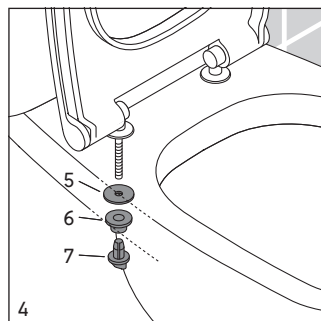

Technische Verbesserungen und optische Veränderungen an den abgebildeten Produkten behalten wir uns vor.
We reserve the right to make technical improvements and enhance the appearance of the products shown.
Nous nous réservons le droit d'apporter des améliorations techniques et de modifier l'apparence visuelle des produits présentés.
Technische verbeteringen en optische wijzigingen ten opzichte van de afgebeelde producten voorbehouden.
Con riserva di apportare modifiche tecniche.
Nos reservamos el derecho de realizar modificaciones técnicas y de aspecto de los productos representados.
Reservamo-nos o direito de efectuar melhorias técnicas e alterações visuais que beneficiem os produtos apresentados.
Belirtilen ürünlerinde teknik iyileştirme ve görsel değişiklik yapma haklarımız saklıdır.
由于技术改进, 我们保留改变产品规格说明的权利。