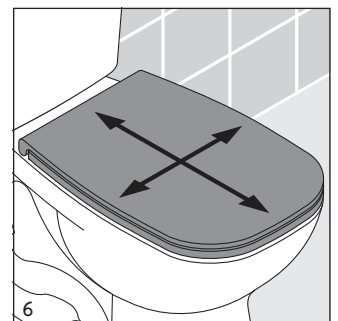

Technische Verbesserungen und optische Veränderungen an den abgebildeten Produkten behalten wir uns vor.
We reserve the right to make technical improvements and enhance the appearance of the products shown.
Nous nous réservons le droit d'apporter des améliorations techniques et de modifier l'apparence visuelle des produits présentés.
Technische verbeteringen en optische wijzigingen ten opzichte van de afgebeelde producten voorbehouden.
Con riserva di apportare modifiche tecniche.
Nos reservamos el derecho de realizar modificaciones técnicas y de aspecto de los productos representados.
Reservamo-nos o direito de efectuar melhorias técnicas e alterações visuais que beneficiem os produtos apresentados.
Belirtilen ürünlerinde teknik iyileştirme ve görsel değişiklik yapma haklarımız saklıdır.
由于技术改进, 我们保留改变产品规格说明的权利。