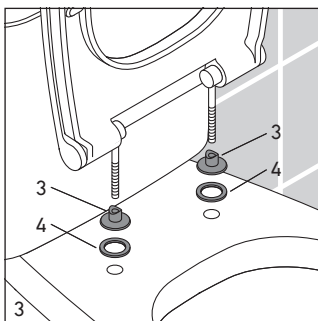

Technische Verbesserungen und optische Veränderungen an den abgebildeten Produkten behalten wir uns vor.
We reserve the right to make technical improvements and enhance the appearance of the products shown.
Nous nous réservons le droit d'apporter des améliorations techniques et de modifier l'apparence visuelle des produits présentés.
Technische verbeteringen en optische wijzigingen ten opzichte van de afgebeelde producten voorbehouden.
Con riserva di apportare modifiche tecniche.
Nos reservamos el derecho de realizar modificaciones técnicas y de aspecto de los productos representados.
Reservamo-nos o direito de efectuar melhorias técnicas e alterações visuais que beneficiem os produtos apresentados.
Belirtilen ürünlerinde teknik iyileştirme ve görsel değişiklik yapma haklarımız saklıdır.
由于技术改进, 我们保留改变产品规格说明的权利。