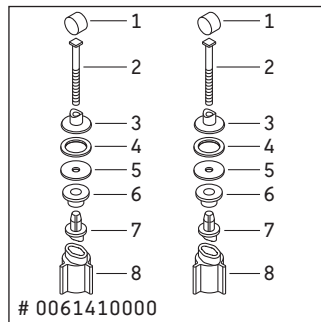

Technische Verbesserungen und optische Veränderungen an den abgebildeten Produkten behalten wir uns vor.
We reserve the right to make technical improvements and enhance the appearance of the products shown.
Nous nous réservons le droit d'apporter des améliorations techniques et de modifier l'apparence visuelle des produits présentés.
Technische verbeteringen en optische wijzigingen ten opzichte van de afgebeelde producten voorbehouden.
Con riserva di apportare modifiche tecniche.
Nos reservamos el derecho de realizar modificaciones técnicas y de aspecto de los productos representados.
Reservamo-nos o direito de efectuar melhorias técnicas e alterações visuais que beneficiem os produtos apresentados.
Belirtilen ürünlerinde teknik iyileştirme ve görsel değişiklik yapma haklarımız saklıdır.
由于技术改进, 我们保留改变产品规格说明的权利。