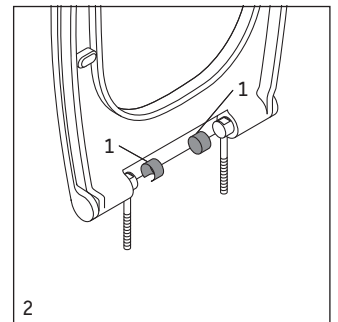

Technische Verbesserungen und optische Veränderungen an den abgebildeten Produkten behalten wir uns vor.
We reserve the right to make technical improvements and enhance the appearance of the products shown.
Nous nous réservons le droit d'apporter des améliorations techniques et de modifier l'apparence visuelle des produits présentés.
Technische verbeteringen en optische wijzigingen ten opzichte van de afgebeelde producten voorbehouden.
Con riserva di apportare modifiche tecniche.
Nos reservamos el derecho de realizar modificaciones técnicas y de aspecto de los productos representados.
Reservamo-nos o direito de efectuar melhorias técnicas e alterações visuais que beneficiem os produtos apresentados.
Belirtilen ürünlerinde teknik iyileştirme ve görsel değişiklik yapma haklarımız saklıdır.
由于技术改进, 我们保留改变产品规格说明的权利。