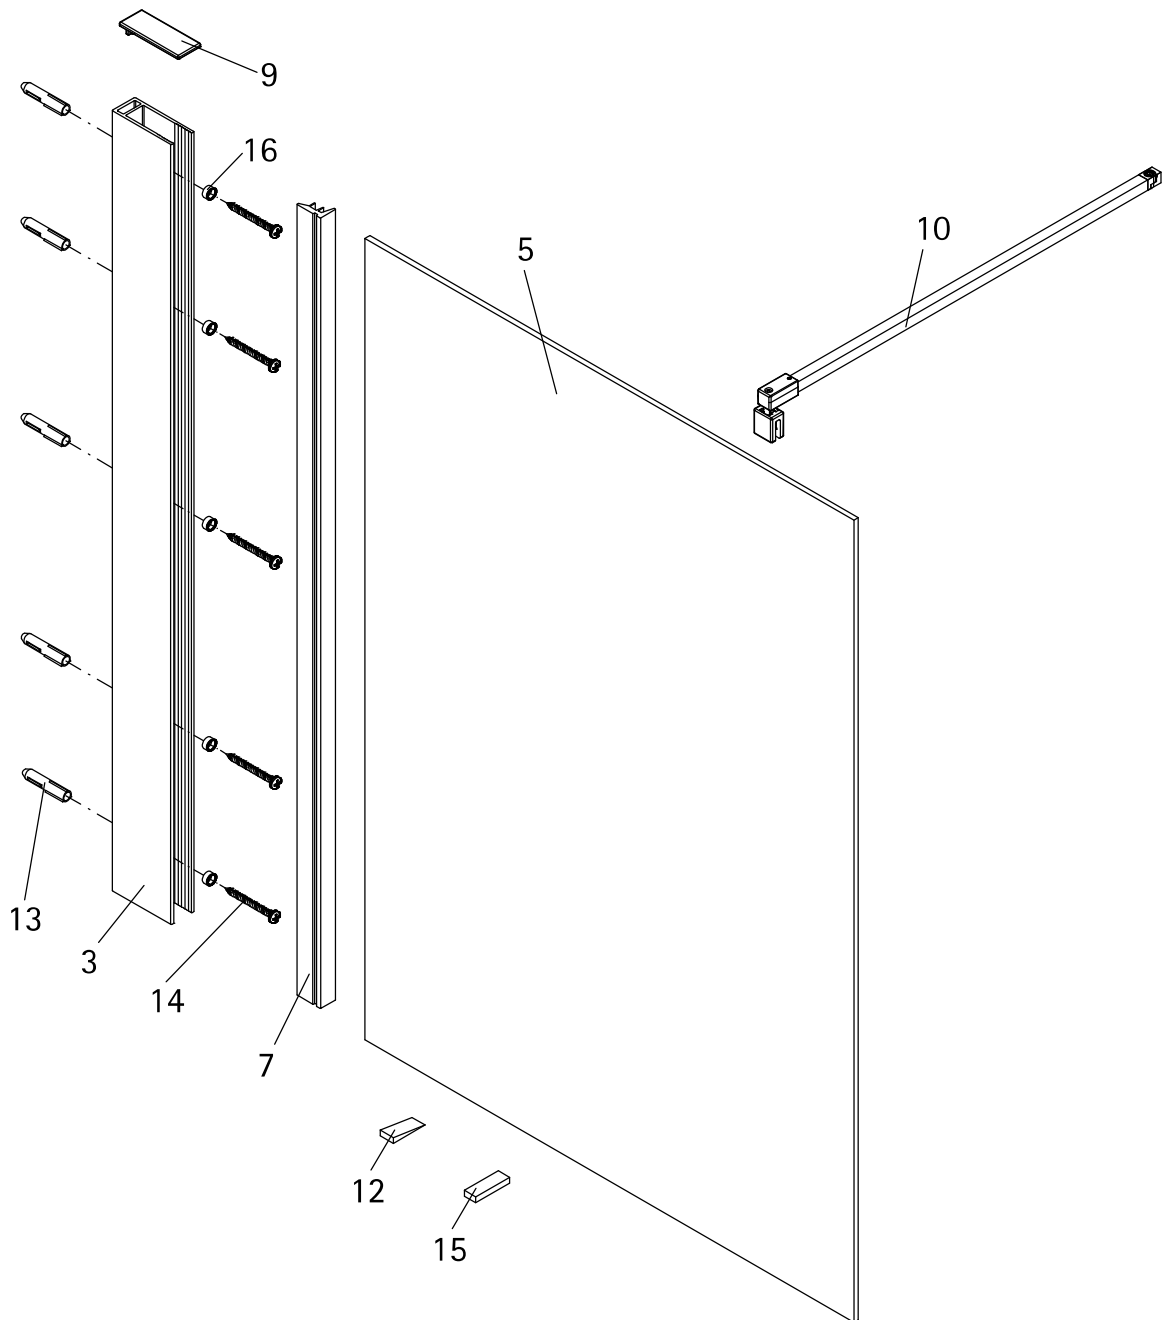

- Montageanleitung
- Assembly instructions
- Notice de montage
- Montagehandleiding
- Návod na montáž
- Instrucțiune de montaj
- Navodila za namestitev
- Installationstruktioener

Pos.	Bezeichnung	Ersatzteil-Nr.	Preis	Pos.	Bezeichnung	Ersatzteil-Nr.	Preis
3	1x Wandanschlussprofil	E36230	Stück 86,95 €	12	1x Silikonkeil (6 Stück)	E100203	Set 16,95 €
5	1x Seitenteilscheibe			13*	5x Dübel S6		
7	1x Klemmprofil WAP	E36071-1	Stück 24,95 €	14*	5x Blechschraube 4,2 x 45 mm		
9*	1x Abdeckkappe WAP	E36205-2	Set 11,95 €	15*	1x Montagehilfe		
10	1x Stabilisationsbügel	E100340	Stück 66,00 €	16*	5x Glasschutz		