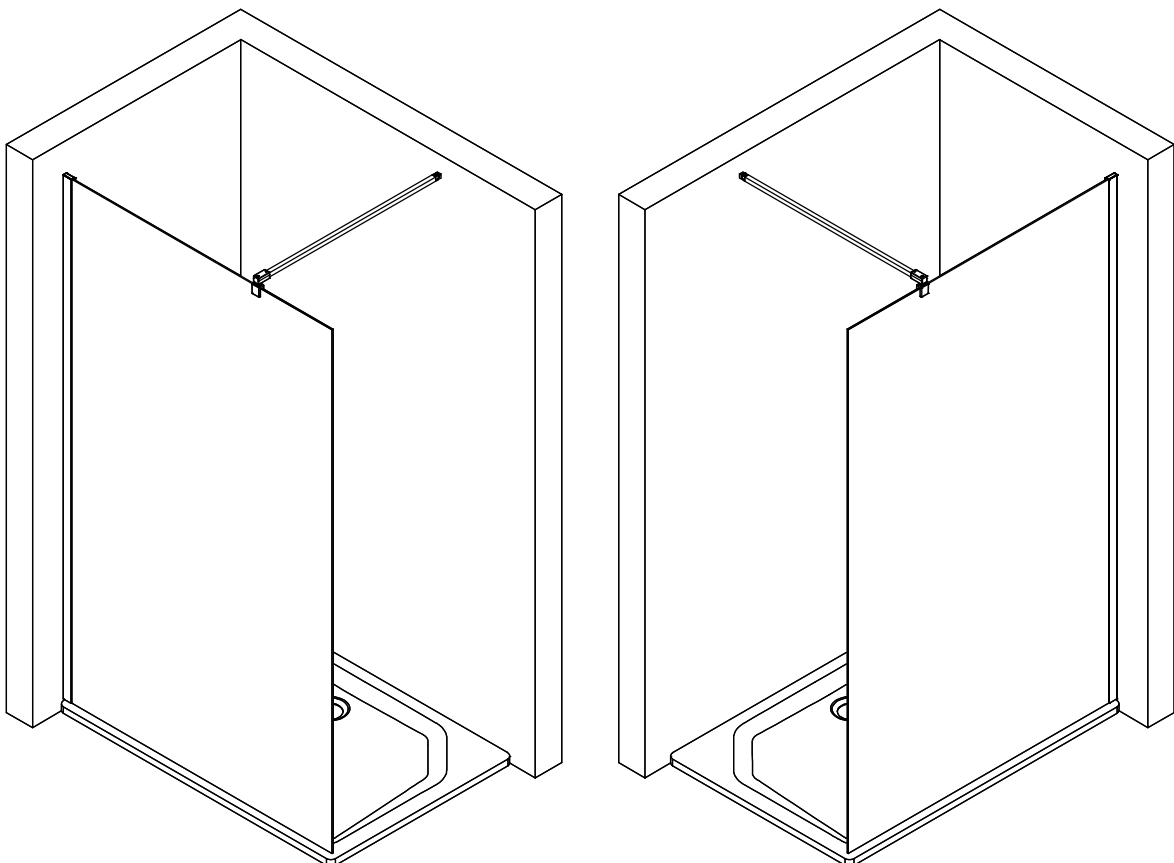

- Montageanleitung
- Assembly instructions
- Notice de montage
- Montagehandleiding
- Návod na montáž
- Instrucțiune de montaj
- Navodila za namestitev
- Installationstruktioener

Pos.	Bezeichnung	Ersatzteil-Nr.	Preis	Pos.	Bezeichnung	Ersatzteil-Nr.	Preis
3	1x Wandanschlussprofil	E36230	Stück 86,95 €	12	1x Silikonkeil (6 Stück)	E100203	Set 16,95 €
5	1x Seitenteilscheibe			13*	5x Dübel S6		
7	1x Klemmprofil WAP	E36071-1	Stück 24,95 €	14*	5x Blechschraube 4,2 x 45 mm		
9*	1x Abdeckkappe WAP	E36205-2	Set 11,95 €	15*	1x Montagehilfe		
10	1x Stabilisationsbügel	E100340	Stück 66,00 €	16*	5x Glasschutz		