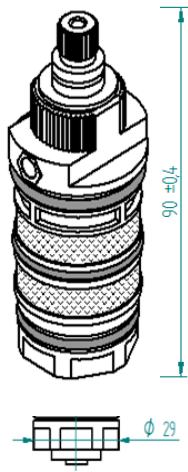

Ersatzteile: Thermostatkartusche

D96042

Verbrühschutzring

Abbildung	Art.-Nr.	Bezeichnung	passend zu Artikel-Nr.
	D96042	Kartusche für Thermostat	D9618/D9619 D9623 D9640/D9641 D964031/D964161

D96045

Verbrühschutzring

Abbildung	Art.-Nr.	Bezeichnung	passend zu Artikel-Nr.
	D96045	Kartusche für Thermostat	D9617 D9635 D9647/D969639 D969260