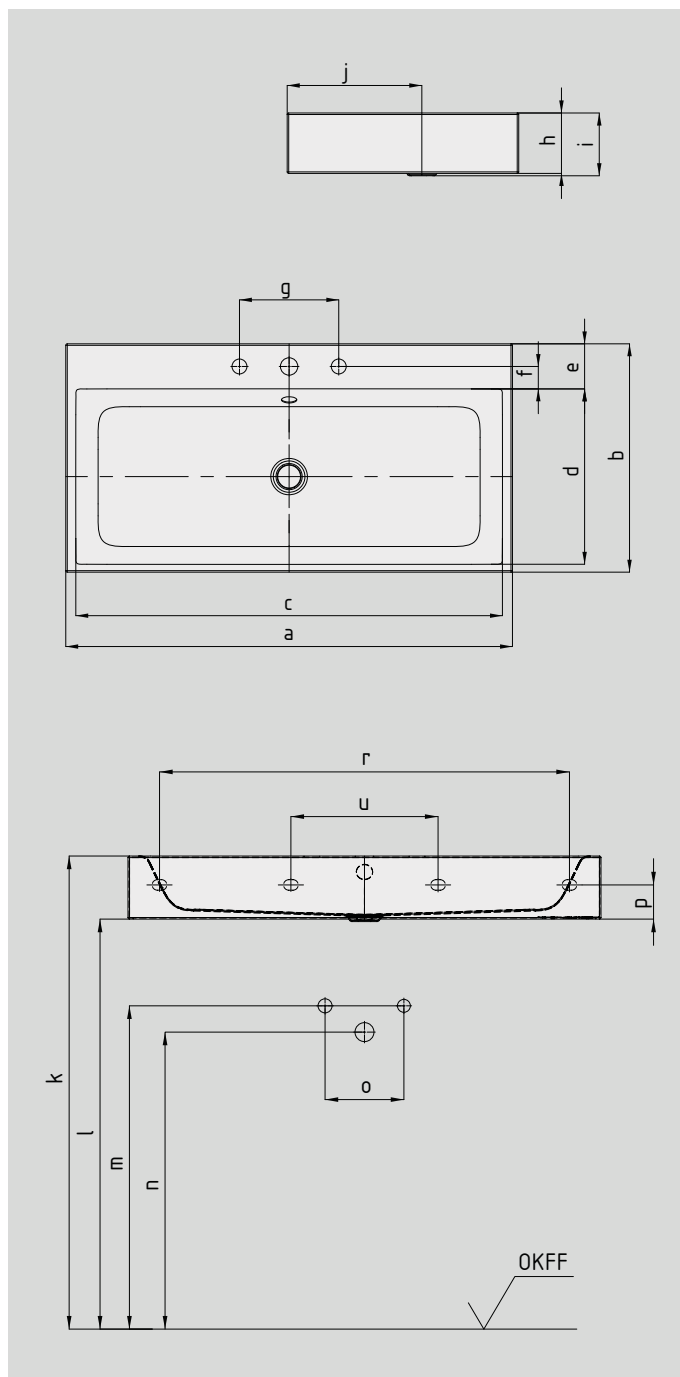

PURO WANDWASCHTISCH

- eleganter Rechteckwaschtisch in klassisch puristischem Design
- reduzierte präzise Ränder
- großzügig dimensionierter Innenraum
- klare und zeitlose Form – verewigt in langlebigem KALDEWEI Stahl-Email
- passend zur PURO Wannenserie
- designed by Anke Salomon

Abbildungen ähnlich

Modell-Nr.		3163	3164	3165
Äußere Länge	a	460	600	900 mm
Äußere Breite	b	460	460	460 mm
Innere Länge	c	420	560	860 mm
Innere Breite	d	345	345	345 mm
Tiefe Hahnlochbank	e	90,5	90,5	90,5 mm
Abstand Hahnlöcher zu Rand	f	45	45	45 mm
Abstand äußere Hahnlöcher (bei 3er Hahnlochbohrung)	g	200	200	200 mm
Randhöhe	h	120	120	120 mm
Abstand Spiegelfläche bis Unterkante Ablaufprägung	i	115	125	125 mm
Abstand Außenkante bis Mitte Ablaufloch	j	267,5	267,5	267,5 mm
Abstand OKFF*1 bis Oberkante Spiegelfläche	k	820-850	820-850	820-850 mm
Abstand OKFF*1 bis Unterkante (Waschbecken)	l	700-730	700-730	700-730 mm
Abstand OKFF*1 bis Mitte Wasserzulauf	m	570-600	570-600	570-600 mm
Abstand OKFF*1 bis Mitte Ablauföffnung Wandanschluss	n	520-580	520-580	520-580 mm
Abstand Warm-/Kaltwasserzulauf	o	80-150	80-150	80-150 mm
Abstand Unterkante bis Mitte Befestigungsloch	p	65	65	65 mm
Äußerer Abstand Befestigungslöcher*2	r			780 mm
Innerer Abstand Befestigungslöcher*2	u	280	280	280 mm
Gewicht des emaillierten Waschtisches in kg		10,6	12,6	17,1

*1 Oberkante Fertigfußboden.

*2 Beachten Sie vor dem Kauf des Befestigungsmaterials die empfohlene Anzahl der Befestigungslöcher (variiert je nach Waschtischgröße).
Fertigungstechnische Änderungen, Toleranzen und Irrtümer vorbehalten. Abbildungen ähnlich.