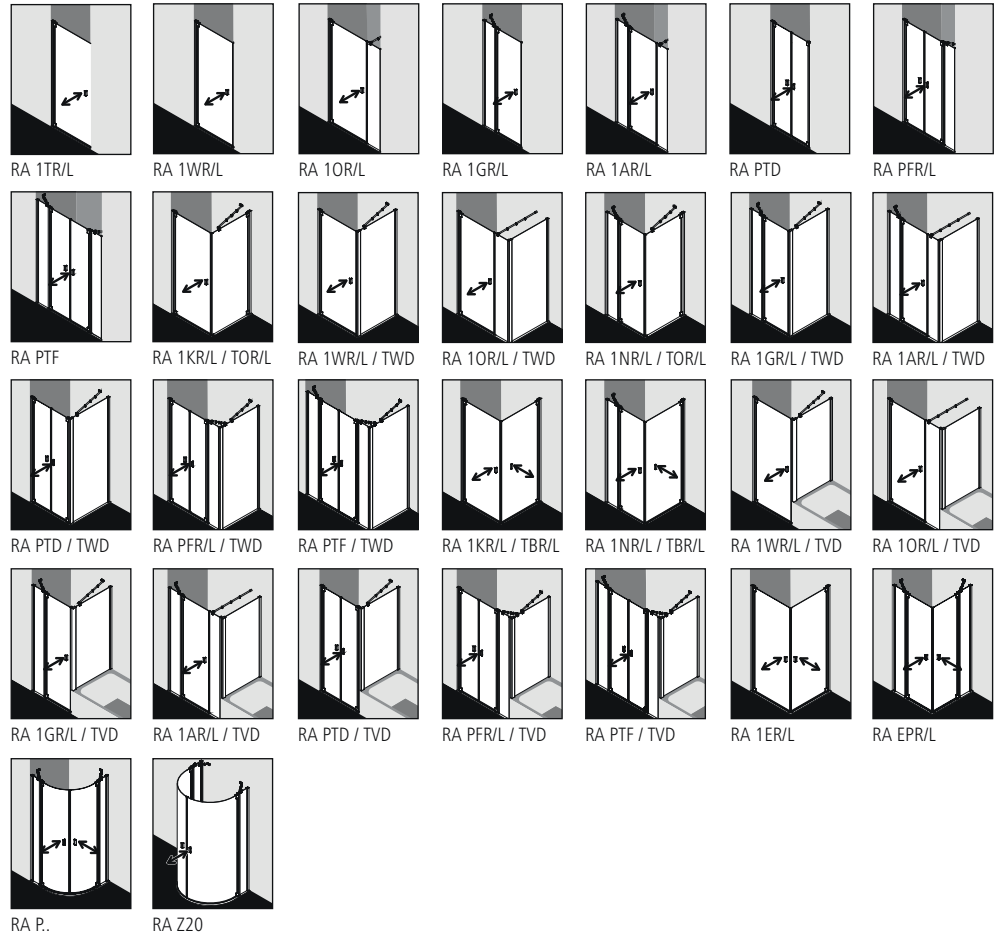

Serienmodelle RAYA

Oberflächen