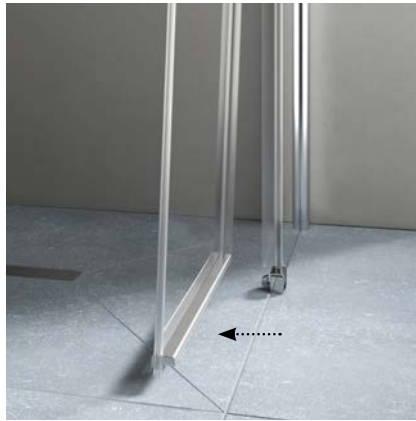

ESG Dekor Stripe 3

ESG Dekor Stripe 4

Charmantes, sanft gerundetes Design, haptisch und optisch überzeugende Griffe, Gelenke und Verbindungen aus hochwertigem verchromten Metall.

Patentierter
Spritzwasserschutz

Einfache Reinigung

Perfekter Türlauf

Zuverlässige Stabilität

Hohe Glastransparenz

Frei zugängliche Ecken

Praktischer
Handtuchhaken

Spezieller
Wasserabpralleffekt

Zusatzabdichtung
inklusive