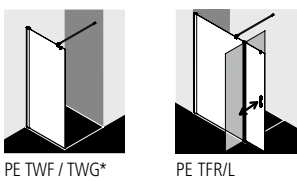

PEGA Pendeltür mit Festfeld,
mit Duschplatz LINE

PEGA Pendeltür mit Festfeldern,
mit Duschplatz LINE

PEGA Gleittür 2-teilig bodenfrei mit Festfeld,
mit Duschplatz LINE

PEGA Pendeltür 1-flügelig und Festfeld und Seitenwand verkürzt auf Badewanne, mit Duschplatz LINE

PEGA Eckeinstieg 2-teilig (Pendeltüren mit Festfeldern),
mit Duschplatz POINT

PEGA Eckestieg (Pendeltüren),
mit Duschplatz POINT

PEGA Eckestieg 2-teilig (Gleitüren
bodenfrei), mit Duschplatz POINT

PEGA Fünfeck-Duschkabine (Pendeltüren mit Festfeldern), mit Duschplatz POINT

PEGA Fünfeck-Duschkabine (Pendeltüren mit Festfeld), mit Duschplatz POINT

PEGA Viertelkreis-Duschkabine (Pendeltüren mit Festfeldern),
mit Duschplatz POINT

Serienmodelle

WALK-IN

PE TWf / TWG*

PE TFR/L

TWG mit 45° Stabilisierung