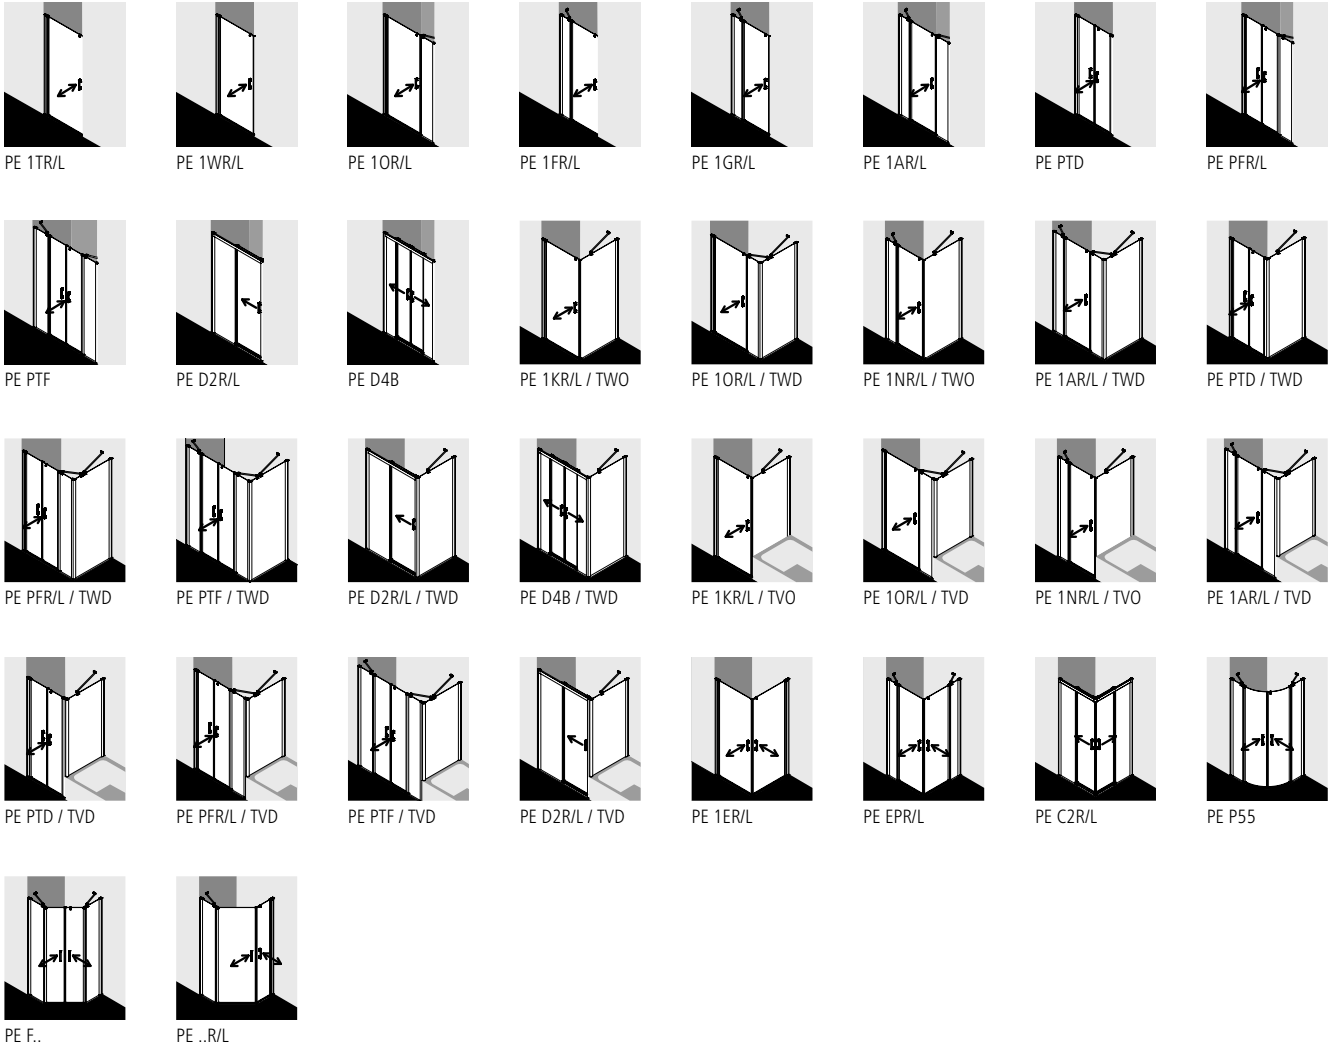

Serienmodelle

WALK-IN

TWG mit 45° Stabilisierung

BADEWANNE

siehe BADEWANNE Serienmodelle

Oberflächen

Gläser je nach Serienmodell

Optional mit Pflegeleicht-Beschichtung KermiCLEAN erhältlich

Gläser je nach Serienmodell

Optional mit Pflegeleicht-Beschichtung KermiCLEAN erhältlich