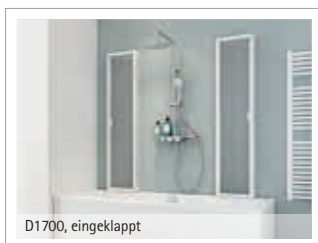

Schiebetür auf Badewanne

D9002	1700	1500	1655-1705	1000
D9003	1800	1500	1755-1805	1070

Seitenwand für Schiebetür auf Badewanne

D405502	750	1500	735-755	
---------	-----	------	---------	--

In Kombination mit einer gleichhohen Seitenwand vergrößert sich das Duschwanneneinbaumaß der Tür um ca. 30 mm gemäß Montageanleitung.