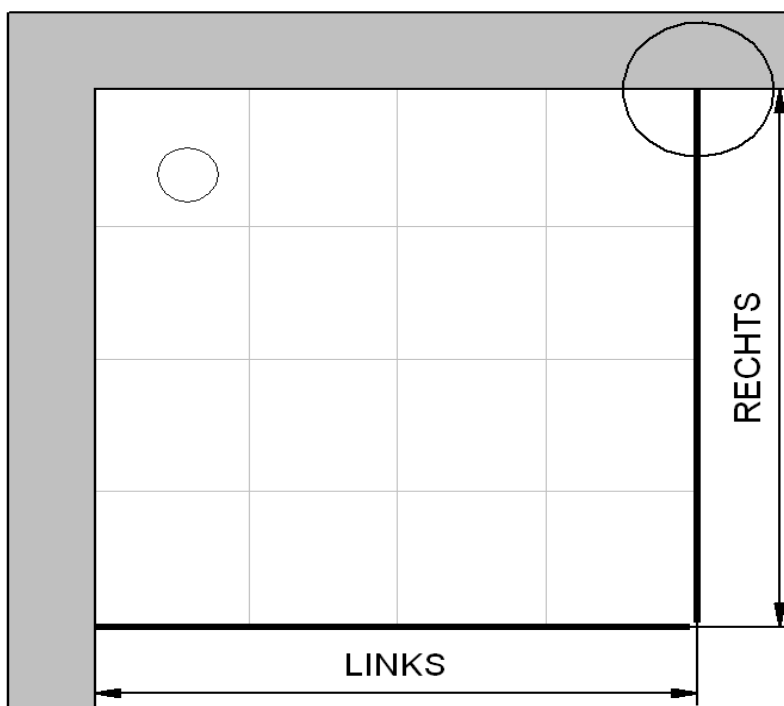

14.04.2016

Fliesenmaß für Standard Duschen

Kunde:
Kommission
Bearbeiter:

Artikelnr. **d321506**
Produkt: SET Drehtür mit Seitenwand
Serie: 2.0 Alexa Style

Links 900 mm x Rechts 900 mm

Skizze

A-A

Fliesenmaß 862 mm, Verstellung - 8 / + 10

Fliesenmaß 862 mm, Verstellung - 8 / + 10

14.04.2016 Außenkante Profil für Standard Duschen

Kunde:
Kommission
Bearbeiter:

Artikelnr.
Produkt:
Serie:

d321506
SET Drehtür mit Seitenwand
2.0 Alexa Style

Links 900 mm x Rechts 900 mm

Skizze

A-A

AK Profil 873 mm, Verstellung - 8 / + 10

AK Profil 873 mm, Verstellung - 8 / + 10

14.04.2016 Innenkante Profil für Standard Duschen

Kunde:
Kommission:
Bearbeiter:
Artikelnr.: Links 900 mm x Rechts 900 mm
Produkt: SET Drehtür mit Seitenwand
Serie: 2.0 Alexa Style

Skizze

A-A

Maß IK Profil 854 mm, Verstellung - 8 / + 10

Maß IK Profil 854 mm, Verstellung - 8 / + 10