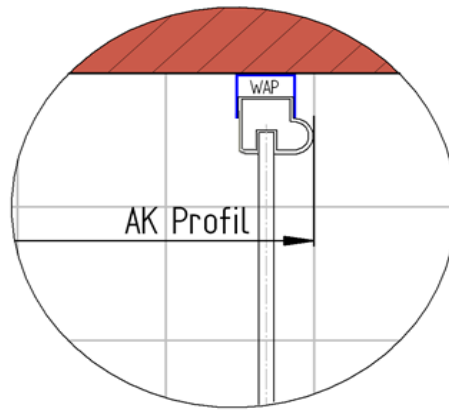

14.04.2016

Fliesenmaß für Standard Duschen

Kunde:
Kommission
Bearbeiter:

Artikelnr. **d321506**
Produkt: SET Drehtür mit Seitenwand
Serie: 2.0 Alexa Style

Links 900 mm x Rechts 900 mm

Skizze

A-A

Fliesenmaß 862 mm, Verstellung - 8 / + 10

Fliesenmaß 862 mm, Verstellung - 8 / + 10

14.04.2016 Außenkante Profil für Standard Duschen

Kunde:
Kommission
Bearbeiter:

Artikelnr.
Produkt:
Serie:

d321506
SET Drehtür mit Seitenwand
2.0 Alexa Style

Links 900 mm x Rechts 900 mm

Skizze

A-A

AK Profil 873 mm, Verstellung - 8 / + 10

AK Profil 873 mm, Verstellung - 8 / + 10

14.04.2016 Innenkante Profil für Standard Duschen

Kunde:
Kommission:
Bearbeiter:
Artikelnr.: Links 900 mm x Rechts 900 mm
Produkt: SET Drehtür mit Seitenwand
Serie: 2.0 Alexa Style

Skizze

A-A

Maß IK Profil 854 mm, Verstellung - 8 / + 10

Maß IK Profil 854 mm, Verstellung - 8 / + 10