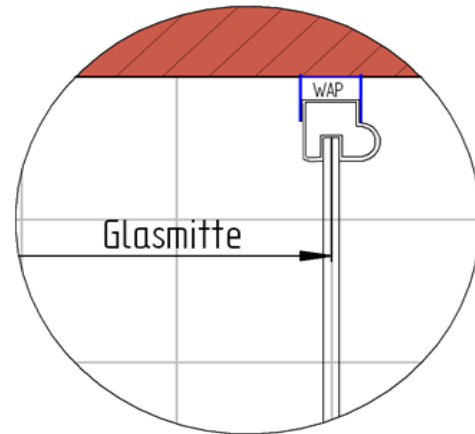

14.04.2016

Fliesenmaß für Standard Duschen

Kunde:
Kommission
Bearbeiter:

Artikelnr. **d321506**
Produkt: SET Drehtür mit Seitenwand
Serie: 2.0 Alexa Style

Links 900 mm x Rechts 900 mm

Skizze

A-A

Fliesenmaß 862 mm, Verstellung - 8 / + 10

Fliesenmaß 862 mm, Verstellung - 8 / + 10

14.04.2016 Außenkante Profil für Standard Duschen

Kunde:
Kommission
Bearbeiter:

Artikelnr.
Produkt:
Serie:

d321506
SET Drehtür mit Seitenwand
2.0 Alexa Style

Links 900 mm x Rechts 900 mm

Skizze

A-A

AK Profil 873 mm, Verstellung - 8 / + 10

AK Profil 873 mm, Verstellung - 8 / + 10

14.04.2016 Innenkante Profil für Standard Duschen

Kunde:
Kommission:
Bearbeiter:
Artikelnr.: Links 900 mm x Rechts 900 mm
Produkt: SET Drehtür mit Seitenwand
Serie: 2.0 Alexa Style

Skizze

A-A

Maß IK Profil 854 mm, Verstellung - 8 / + 10

Maß IK Profil 854 mm, Verstellung - 8 / + 10