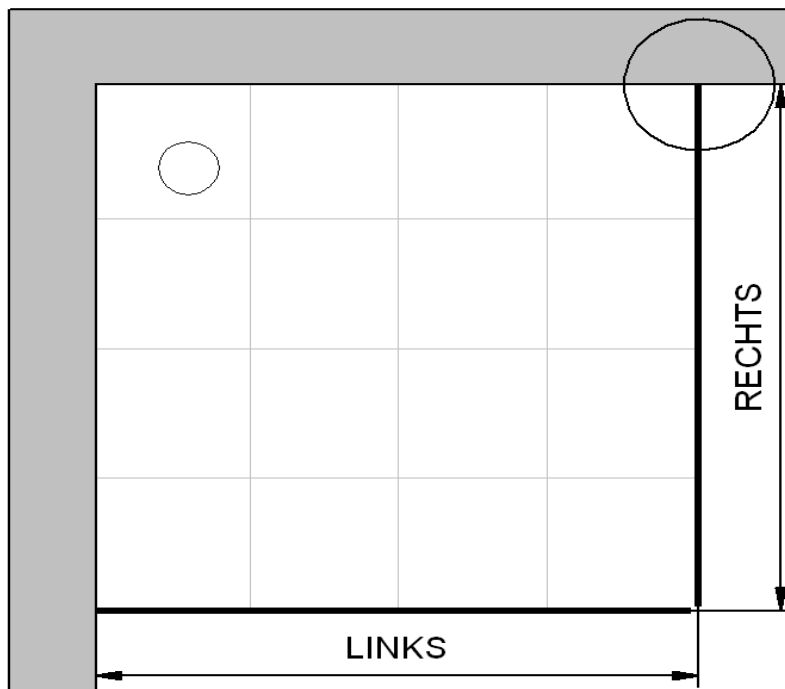

14.04.2016

Fliesenmaß für Standard Duschen

Kunde:
Kommission
Bearbeiter:

Artikelnr. **d321506**
Produkt: SET Drehtür mit Seitenwand
Serie: 2.0 Alexa Style

Links 900 mm x Rechts 900 mm

Skizze

A-A

Fliesenmaß 862 mm, Verstellung - 8 / + 10

Fliesenmaß 862 mm, Verstellung - 8 / + 10

14.04.2016 Außenkante Profil für Standard Duschen

Kunde:
Kommission
Bearbeiter:

Artikelnr.
Produkt:
Serie:

d321506
SET Drehtür mit Seitenwand
2.0 Alexa Style

Links 900 mm x Rechts 900 mm

Skizze

A-A

AK Profil 873 mm, Verstellung - 8 / + 10

AK Profil 873 mm, Verstellung - 8 / + 10

14.04.2016 Innenkante Profil für Standard Duschen

Kunde:
Kommission:
Bearbeiter:
Artikelnr.: Links 900 mm x Rechts 900 mm
Produkt: SET Drehtür mit Seitenwand
Serie: 2.0 Alexa Style

Skizze

A-A

Maß IK Profil 854 mm, Verstellung - 8 / + 10

Maß IK Profil 854 mm, Verstellung - 8 / + 10