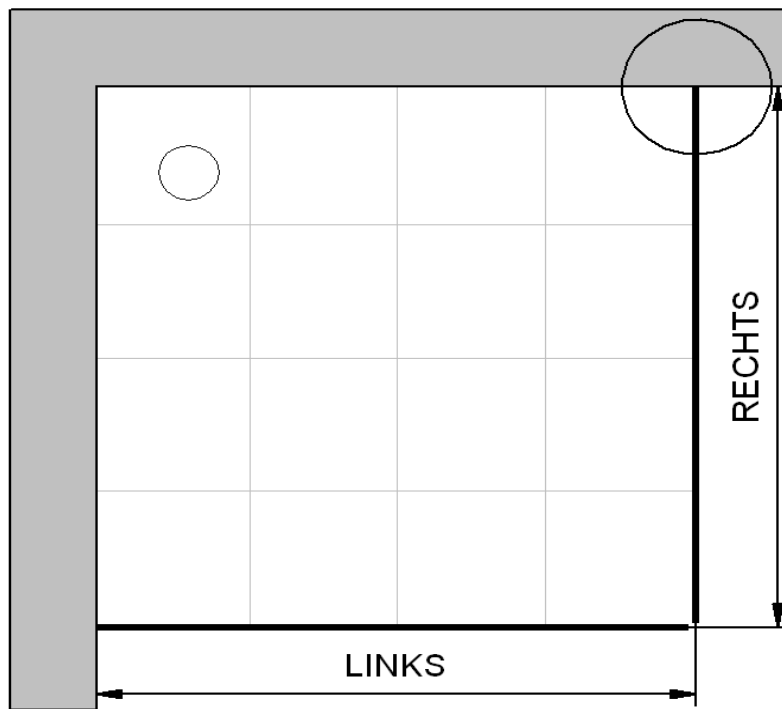

14.04.2016

Fliesenmaß für Standard Duschen

Kunde:
Kommission
Bearbeiter:

Artikelnr. **d321506**
Produkt: SET Drehtür mit Seitenwand
Serie: 2.0 Alexa Style

Links 900 mm x Rechts 900 mm

Skizze

A-A

Fliesenmaß 862 mm, Verstellung - 8 / + 10

Fliesenmaß 862 mm, Verstellung - 8 / + 10

14.04.2016 Außenkante Profil für Standard Duschen

Kunde:
Kommission
Bearbeiter:

Artikelnr.
Produkt:
Serie:

d321506
SET Drehtür mit Seitenwand
2.0 Alexa Style

Links 900 mm x Rechts 900 mm

Skizze

A-A

AK Profil 873 mm, Verstellung - 8 / + 10

AK Profil 873 mm, Verstellung - 8 / + 10

14.04.2016 Innenkante Profil für Standard Duschen

Kunde:
Kommission:
Bearbeiter:
Artikelnr.: Links 900 mm x Rechts 900 mm
Produkt: SET Drehtür mit Seitenwand
Serie: 2.0 Alexa Style

Skizze

A-A

Maß IK Profil 854 mm, Verstellung - 8 / + 10

Maß IK Profil 854 mm, Verstellung - 8 / + 10