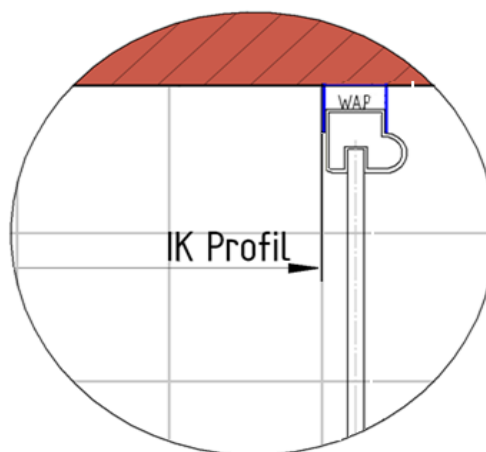

14.04.2016

Fliesenmaß für Standard Duschen

Kunde:
Kommission
Bearbeiter:

Artikelnr. **d321506**
Produkt: SET Drehtür mit Seitenwand
Serie: 2.0 Alexa Style

Links 900 mm x Rechts 900 mm

Skizze

A-A

Fliesenmaß 862 mm, Verstellung - 8 / + 10

Fliesenmaß 862 mm, Verstellung - 8 / + 10

14.04.2016 Außenkante Profil für Standard Duschen

Kunde:
Kommission
Bearbeiter:

Artikelnr.
Produkt:
Serie:

d321506
SET Drehtür mit Seitenwand
2.0 Alexa Style

Links 900 mm x Rechts 900 mm

Skizze

A-A

AK Profil 873 mm, Verstellung - 8 / + 10

AK Profil 873 mm, Verstellung - 8 / + 10

14.04.2016 Innenkante Profil für Standard Duschen

Kunde:
Kommission:
Bearbeiter:
Artikelnr.: Links 900 mm x Rechts 900 mm
Produkt: SET Drehtür mit Seitenwand
Serie: 2.0 Alexa Style

Skizze

A-A

Maß IK Profil 854 mm, Verstellung - 8 / + 10

Maß IK Profil 854 mm, Verstellung - 8 / + 10