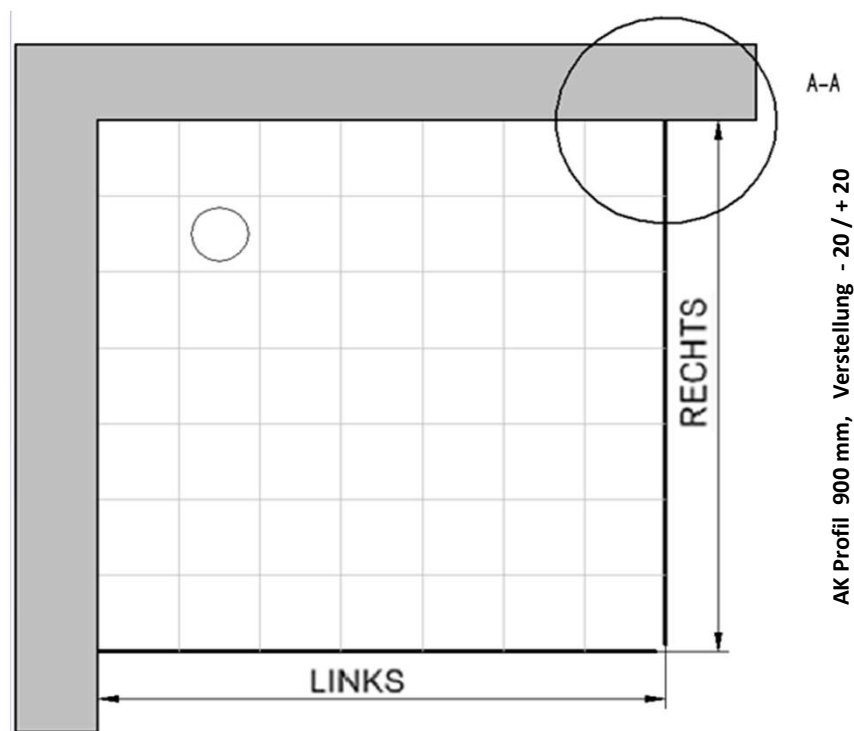

Produkt:

Seitenwand für Drehtür

Serie:

Elana

Artikelnr. rechts

**612004**

900 mm

Produkt:

# Außenkante Profil für Standard Duschen

16.04.2019

Kunde:

Artikelnr. links **603004** 900 mm  
Produkt: Seitenwand für Drehtür  
Serie: Elana

Artikelnr. rechts **612004** 900 mm  
Produkt: Drehtür für Seitenwand, Anschlag rechts  
Serie: Elana

## Skizze

AK Profil 900 mm, Verstellung - 20 / + 20

AK Profil 885 mm, Verstellung - 10 / + 10

Bemerkung: \_\_\_\_\_  
\_\_\_\_\_  
\_\_\_\_\_  
\_\_\_\_\_

# Innenkante Profil für Standard Duschen

16.04.2019

Kunde:

Artikelnr. links **603004** 900 mm  
Produkt: Seitenwand für Drehtür  
Serie: Elana

Artikelnr. rechts **612004** 900 mm  
Produkt: Drehtür für Seitenwand, Anschlag rechts  
Serie: Elana