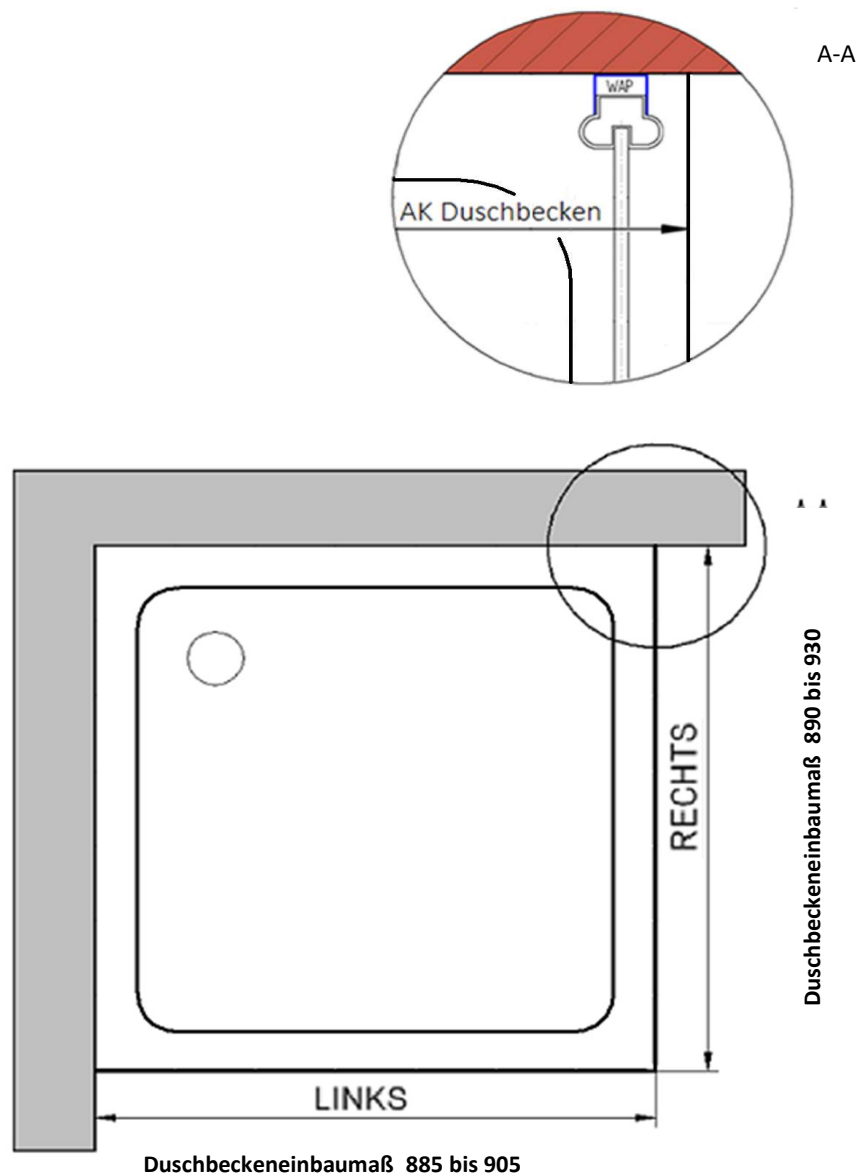

Außenkante Duschbecken für Standard Duschen

16.04.2019

Kunde:

Artikelnr. links **603004** 900 mm
Produkt: **Seitenwand für Drehtür**
Serie: Elana

Artikelnr. rechts **612004** 900 mm
Produkt: **Drehtür für Seitenwand, Anschlag rechts**
Serie: Elana

Skizze

Bemerkung: _____
_____
_____
_____