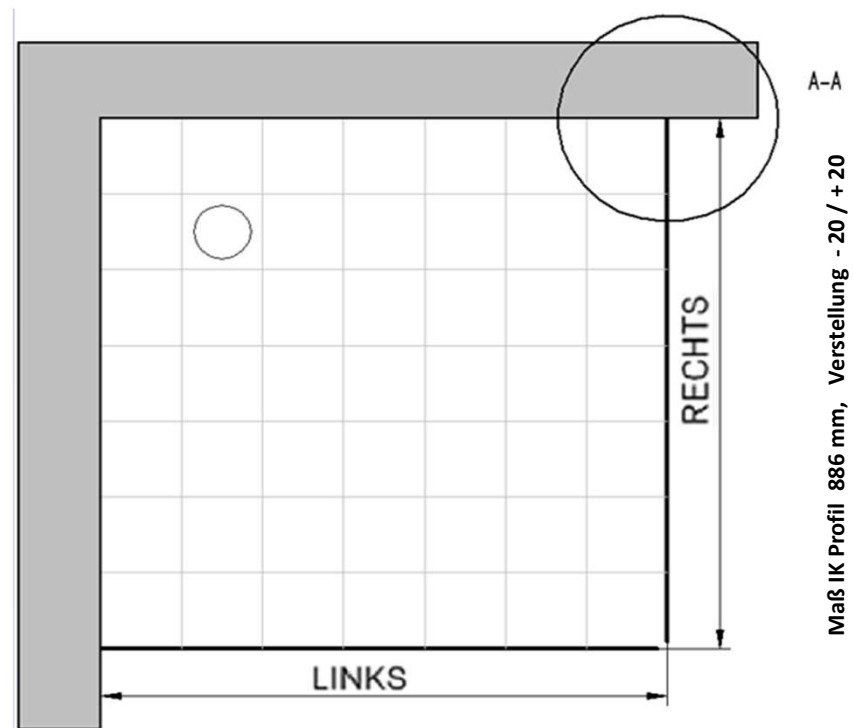

# Außenkante Profil für Standard Duschen

16.04.2019

Kunde:

Artikelnr. links **603004** 900 mm  
Produkt: Seitenwand für Drehtür  
Serie: Elana

Artikelnr. rechts **612004** 900 mm  
Produkt: Drehtür für Seitenwand, Anschlag rechts  
Serie: Elana

# Innenkante Profil für Standard Duschen

16.04.2019

Kunde:

Artikelnr. links **603004** 900 mm  
Produkt: Seitenwand für Drehtür  
Serie: Elana

Artikelnr. rechts **612004** 900 mm  
Produkt: Drehtür für Seitenwand, Anschlag rechts  
Serie: Elana

## Skizze

Maß IK Profil 844 mm, Verstellung - 10 / + 10

Bemerkung:

---

---

---

---

---

# Außenkante Duschbecken für Standard Duschen

16.04.2019

Kunde:

Artikelnr. links **603004** 900 mm  
Produkt: **Seitenwand für Drehtür**  
Serie: Elana

Artikelnr. rechts **612004** 900 mm  
Produkt: **Drehtür für Seitenwand, Anschlag rechts**  
Serie: Elana