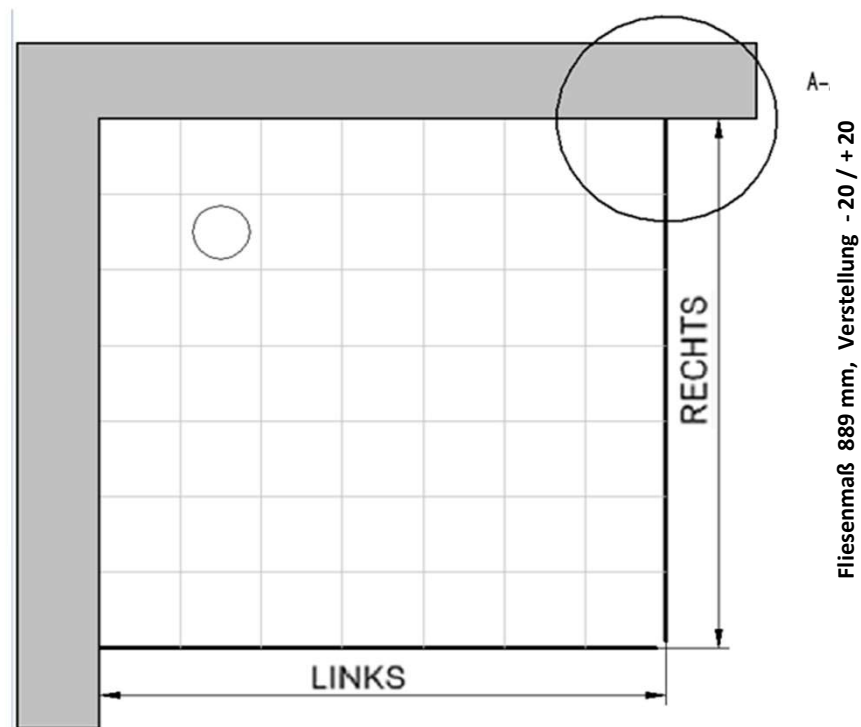

Fliesenmaß für Standard Duschen

Bearbeiter:

16.04.2019

Kunde:

0

Artikelnr. links

603004

900 mm

Produkt:

Seitenwand für Drehtür

Serie:

Elana

Artikelnr. rechts

612004

900 mm

Produkt:

Drehtür für Seitenwand, Anschlag rechts

Serie:

Elana

Skizze

Fliesenmaß 865 mm, Verstellung - 10 / + 10

Bemerkung: