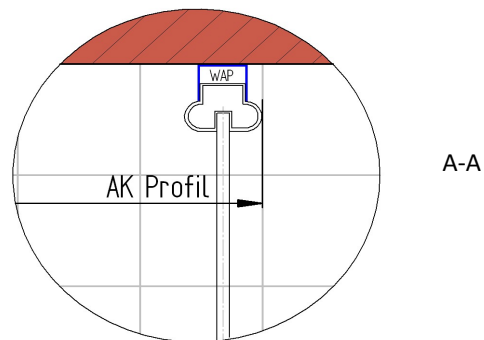

# Außenkante Profil für Standard Duschen

16.04.2019

Kunde:

Artikelnr. links **603004** 900 mm  
Produkt: Seitenwand für Drehtür  
Serie: Elana

Artikelnr. rechts **612004** 900 mm  
Produkt: Drehtür für Seitenwand, Anschlag rechts  
Serie: Elana

## Skizze

AK Profil 900 mm, Verstellung - 20 / + 20

AK Profil 885 mm, Verstellung - 10 / + 10

Bemerkung: \_\_\_\_\_  
\_\_\_\_\_  
\_\_\_\_\_  
\_\_\_\_\_

# Innenkante Profil für Standard Duschen

16.04.2019

Kunde:

Artikelnr. links **603004** 900 mm  
Produkt: Seitenwand für Drehtür  
Serie: Elana

Artikelnr. rechts **612004** 900 mm  
Produkt: Drehtür für Seitenwand, Anschlag rechts  
Serie: Elana

# Außenkante Duschbecken für Standard Duschen

16.04.2019

Kunde:

Artikelnr. links **603004** 900 mm  
Produkt: **Seitenwand für Drehtür**  
Serie: Elana

Artikelnr. rechts **612004** 900 mm  
Produkt: **Drehtür für Seitenwand, Anschlag rechts**  
Serie: Elana