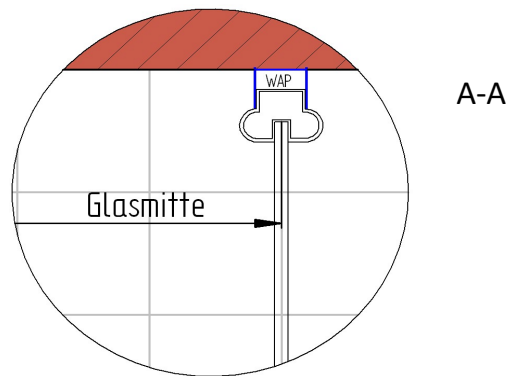

Fliesenmaß für Standard Duschen

Bearbeiter:

16.04.2019

Kunde:

0

Artikelnr. links

603004

900 mm

Produkt:

Seitenwand für Drehtür

Serie:

Elana

Artikelnr. rechts

612004

900 mm

Produkt:

Drehtür für Seitenwand, Anschlag rechts

Serie:

Elana

Skizze

Fliesenmaß 865 mm, Verstellung - 10 / + 10

Bemerkung: