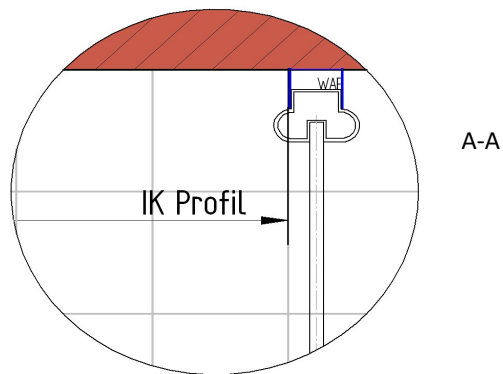

# Außenkante Profil für Standard Duschen

16.04.2019

Kunde:

Artikelnr. links **603004** 900 mm  
Produkt: Seitenwand für Drehtür  
Serie: Elana

Artikelnr. rechts **612004** 900 mm  
Produkt: Drehtür für Seitenwand, Anschlag rechts  
Serie: Elana

## Skizze

AK Profil 900 mm, Verstellung - 20 / + 20

AK Profil 885 mm, Verstellung - 10 / + 10

Bemerkung: \_\_\_\_\_  
\_\_\_\_\_  
\_\_\_\_\_  
\_\_\_\_\_

# Innenkante Profil für Standard Duschen

16.04.2019

Kunde:

Artikelnr. links **603004** 900 mm  
Produkt: Seitenwand für Drehtür  
Serie: Elana

Artikelnr. rechts **612004** 900 mm  
Produkt: Drehtür für Seitenwand, Anschlag rechts  
Serie: Elana

## Skizze

Maß IK Profil 844 mm, Verstellung - 10 / + 10

Bemerkung:

---

---

---

---

---