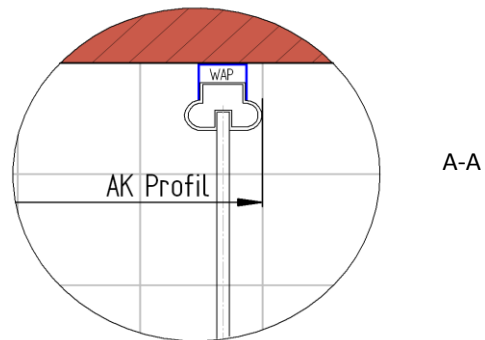

Fliesenmaß für Standard Duschen

Bearbeiter: Bu
Kunde:

11.11.2014

Artikelnr. links 0617017
Produkt: Drehdiagonaleinstieg vierteilig
Serie: Elana

900 mm

Artikelnr. rechts 0
Produkt:
Serie:

900 mm

Skizze

Bemerkung:

Außenkante Profil für Standard Duschen

11.11.2014

Kunde:

Artikelnr. links **0617017** 900 mm
Produkt: Drehdiagonaleinstieg vierteilig
Serie: Elana

Artikelnr. rechts 900 mm
Produkt:
Serie:

Skizze

AK Profil 880 mm, Verstellung - 10 / + 10

Bemerkung: _____

Innenkante Profil für Standard Duschen

11.11.2014

Kunde:

Artikelnr. links **0617017** 900 mm
Produkt: Drehdiagonaleinstieg vierteilig
Serie: Elana

Artikelnr. rechts 900 mm
Produkt:
Serie:

Skizze

Bemerkung: _____

Außenkante Duschbecken für Standard Duschen

11.11.2014

Kunde:

Artikelnr. links **0617017** 900 mm

Produkt: **Drehdiagonaleinstieg vierteilig**

Serie: Elana

Artikelnr. rechts