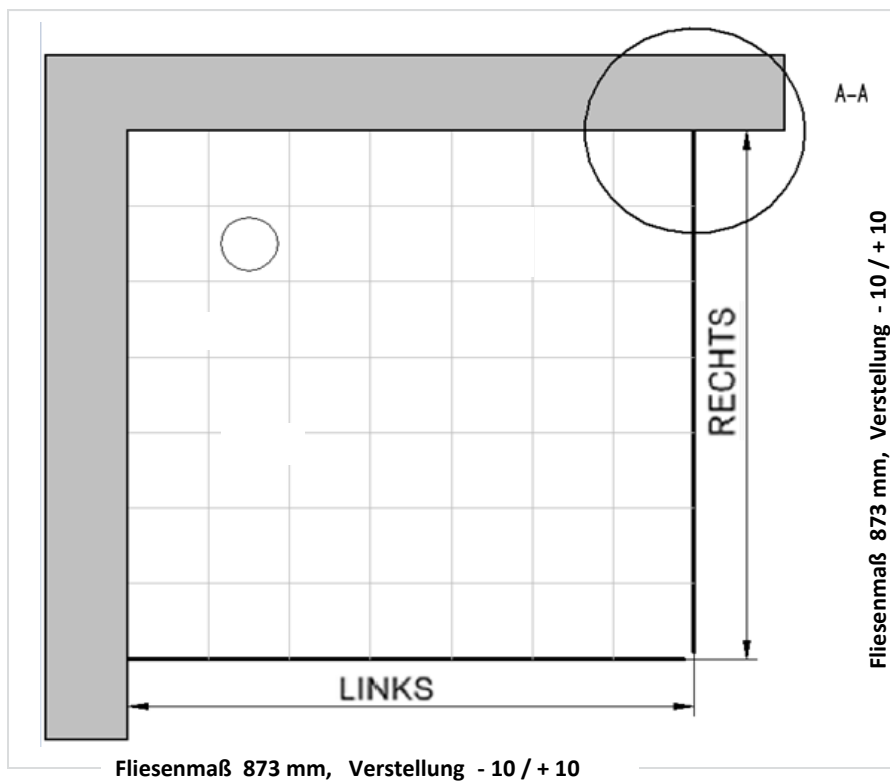

Fliesenmaß für Standard Duschen

Bearbeiter: Bu
Kunde:

11.11.2014

Artikelnr. links 0617017
Produkt: Drehdiagonaleinstieg vierteilig
Serie: Elana

900 mm

Artikelnr. rechts 0
Produkt:
Serie:

900 mm

Skizze

Bemerkung:

Außenkante Profil für Standard Duschen

11.11.2014

Kunde:

Artikelnr. links **0617017** 900 mm
Produkt: Drehdiagonaleinstieg vierteilig
Serie: Elana

Artikelnr. rechts 900 mm
Produkt:
Serie:

Skizze

AK Profil 880 mm, Verstellung - 10 / + 10

Bemerkung: _____

Innenkante Profil für Standard Duschen

11.11.2014

Kunde:

Artikelnr. links **0617017** 900 mm
Produkt: Drehdiagonaleinstieg vierteilig
Serie: Elana

Artikelnr. rechts 900 mm
Produkt:
Serie:

Skizze

Bemerkung: _____

Außenkante Duschbecken für Standard Duschen

11.11.2014

Kunde:

Artikelnr. links **0617017** 900 mm

Produkt: **Drehdiagonaleinstieg vierteilig**

Serie: Elana

Artikelnr. rechts