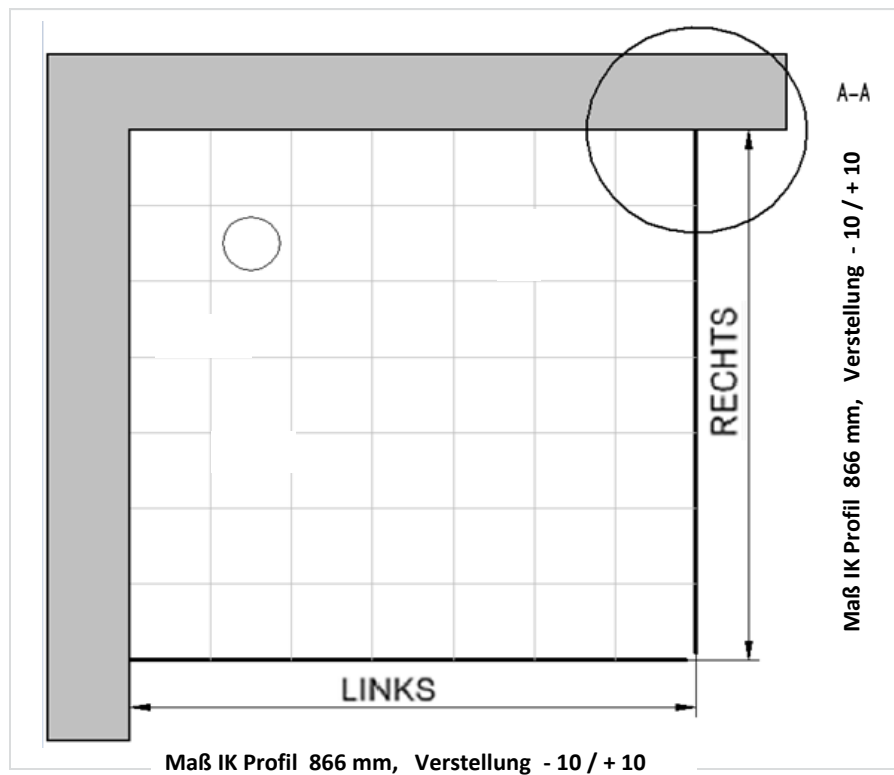

Fliesenmaß für Standard Duschen

Bearbeiter: Bu
Kunde:

11.11.2014

Artikelnr. links 0617017
Produkt: Drehdiagonaleinstieg vierteilig
Serie: Elana

900 mm

Artikelnr. rechts 0
Produkt:
Serie:

900 mm

Skizze

Bemerkung:

Außenkante Profil für Standard Duschen

11.11.2014

Kunde:

Artikelnr. links **0617017** 900 mm
Produkt: Drehdiagonaleinstieg vierteilig
Serie: Elana

Artikelnr. rechts 900 mm
Produkt:
Serie:

Skizze

AK Profil 880 mm, Verstellung - 10 / + 10

Bemerkung: _____

Innenkante Profil für Standard Duschen

11.11.2014

Kunde:

Artikelnr. links **0617017** 900 mm
Produkt: Drehdiagonaleinstieg vierteilig
Serie: Elana

Artikelnr. rechts 900 mm
Produkt:
Serie:

Skizze

Bemerkung: _____

Außenkante Duschbecken für Standard Duschen

11.11.2014

Kunde:

Artikelnr. links **0617017** 900 mm

Produkt: **Drehdiagonaleinstieg vierteilig**

Serie: Elana

Artikelnr. rechts