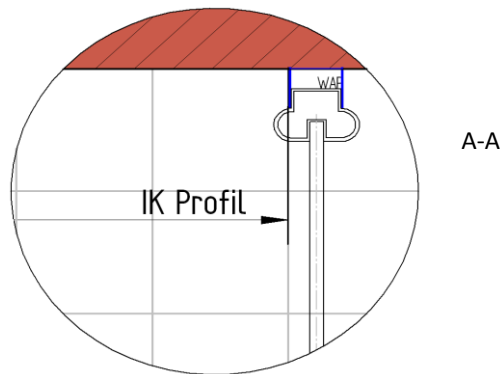

Fliesenmaß für Standard Duschen

Bearbeiter: Bu
Kunde:

11.11.2014

Artikelnr. links 0617017
Produkt: Drehdiagonaleinstieg vierteilig
Serie: Elana

900 mm

Artikelnr. rechts 0
Produkt:
Serie:

900 mm

Skizze

Bemerkung:

Außenkante Profil für Standard Duschen

11.11.2014

Kunde:

Artikelnr. links **0617017** 900 mm
Produkt: Drehdiagonaleinstieg vierteilig
Serie: Elana

Artikelnr. rechts 900 mm
Produkt:
Serie:

Skizze

AK Profil 880 mm, Verstellung - 10 / + 10

Bemerkung: _____

Innenkante Profil für Standard Duschen

11.11.2014

Kunde:

Artikelnr. links **0617017** 900 mm
Produkt: Drehdiagonaleinstieg vierteilig
Serie: Elana

Artikelnr. rechts 900 mm
Produkt:
Serie:

Skizze

Bemerkung: _____

Außenkante Duschbecken für Standard Duschen

11.11.2014

Kunde:

Artikelnr. links **0617017** 900 mm

Produkt: **Drehdiagonaleinstieg vierteilig**

Serie: Elana

Artikelnr. rechts