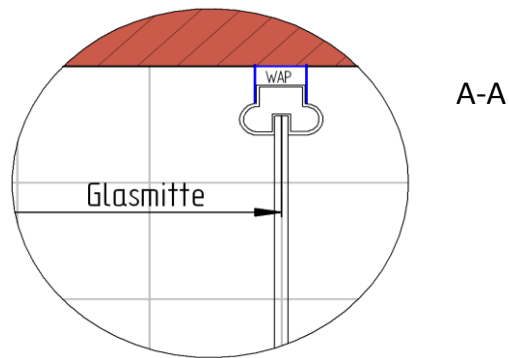

Fliesenmaß für Standard Duschen

Bearbeiter: Bu
Kunde:

11.11.2014

Artikelnr. links 0617017
Produkt: Drehdiagonaleinstieg vierteilig
Serie: Elana

900 mm

Artikelnr. rechts 0
Produkt:
Serie:

900 mm

Skizze

Bemerkung:

Außenkante Profil für Standard Duschen

11.11.2014

Kunde:

Artikelnr. links **0617017** 900 mm
Produkt: Drehdiagonaleinstieg vierteilig
Serie: Elana

Artikelnr. rechts 900 mm
Produkt:
Serie:

Skizze

AK Profil 880 mm, Verstellung - 10 / + 10

Bemerkung: _____

Innenkante Profil für Standard Duschen

11.11.2014

Kunde:

Artikelnr. links **0617017** 900 mm
Produkt: Drehdiagonaleinstieg vierteilig
Serie: Elana

Artikelnr. rechts 900 mm
Produkt:
Serie:

Skizze

Bemerkung: _____

Außenkante Duschbecken für Standard Duschen

11.11.2014

Kunde:

Artikelnr. links **0617017** 900 mm

Produkt: **Drehdiagonaleinstieg vierteilig**

Serie: Elana

Artikelnr. rechts