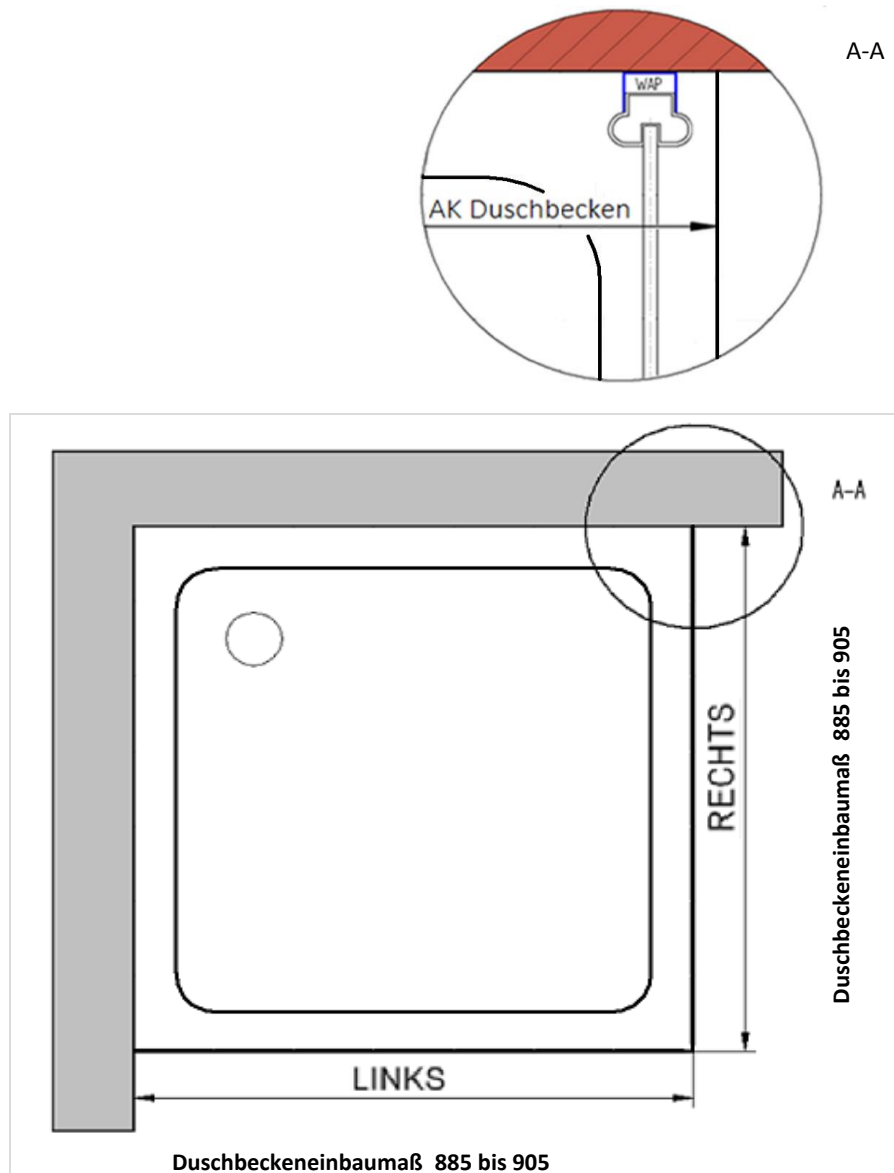

Außenkante Duschbecken für Standard Duschen

11.11.2014

Kunde:

Artikelnr. links **0617017** 900 mm

Produkt: **Drehdiagonaleinstieg vierteilig**

Serie: Elana

Artikelnr. rechts

Produkt: 900 mm

Serie:

Skizze

Bemerkung: _____
_____
_____
_____