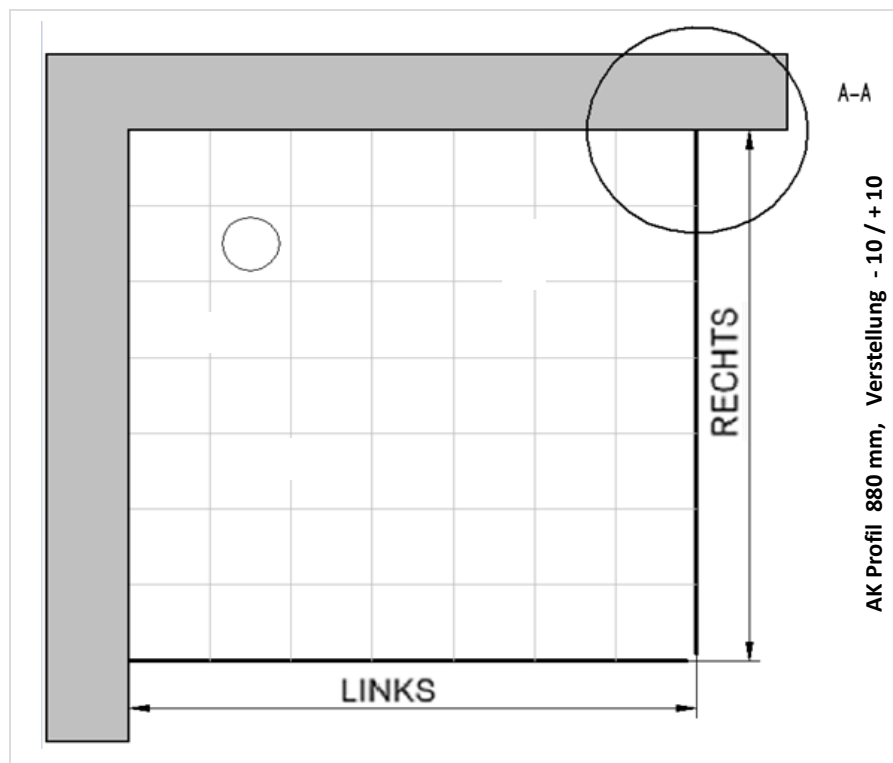

Fliesenmaß für Standard Duschen

Bearbeiter: Bu
Kunde:

11.11.2014

Artikelnr. links 0617017
Produkt: Drehdiagonaleinstieg vierteilig
Serie: Elana

900 mm

Artikelnr. rechts 0
Produkt:
Serie:

900 mm

Skizze

Bemerkung:

Außenkante Profil für Standard Duschen

11.11.2014

Kunde:

Artikelnr. links **0617017** 900 mm
Produkt: Drehdiagonaleinstieg vierteilig
Serie: Elana

Artikelnr. rechts 900 mm
Produkt:
Serie:

Skizze

AK Profil 880 mm, Verstellung - 10 / + 10

Bemerkung: _____

Innenkante Profil für Standard Duschen

11.11.2014

Kunde:

Artikelnr. links **0617017** 900 mm
Produkt: Drehdiagonaleinstieg vierteilig
Serie: Elana

Artikelnr. rechts 900 mm
Produkt:
Serie:

Skizze

Bemerkung: _____

Außenkante Duschbecken für Standard Duschen

11.11.2014

Kunde:

Artikelnr. links **0617017** 900 mm

Produkt: **Drehdiagonaleinstieg vierteilig**

Serie: Elana

Artikelnr. rechts