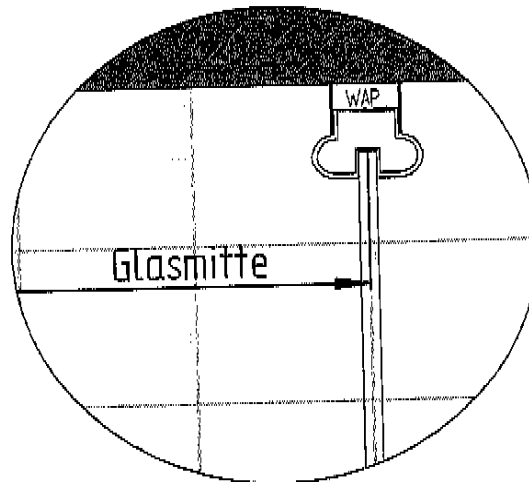

zurück

Fliesenmaß für Standard Duschen

12.02.2013

Bearbeiter: **Strahl**

Artikelnr. **1655018**

Produkt: Dreh-/Faltdiagonaleinstieg

Serie: Elana Komfort (Neue Version)

Links 750 mm x Rechts 900 mm

Skizze

A-A

BREUER

Breuer GmbH
Gewerbepark Meerpfad 27-31
D-36566 Neuwed
Telefon: (0 26 31) 86 07-9910
Telefax: (0 26 31) 86 07-35

A-

Bemerkung: