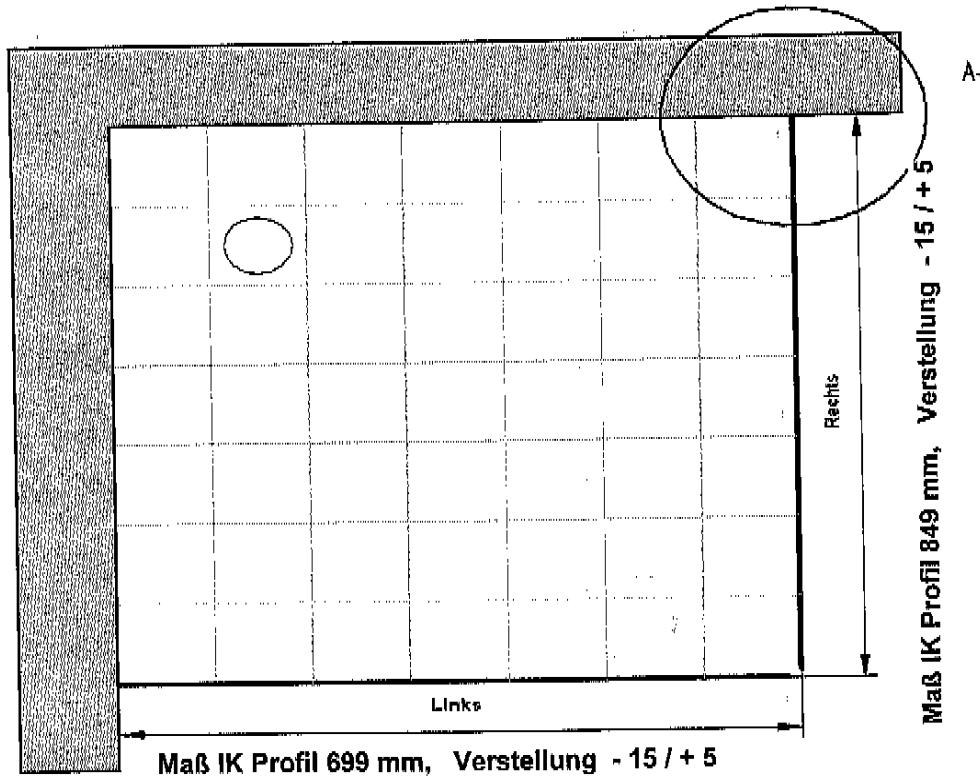

BREUER

Breuer GmbH
Gewerbegebiet Miespflad 27-31
D-56566 Meerfeld
Telefon: (0 26 31) 36 07-0910
Telefax: (0 26 31) 36 07-35