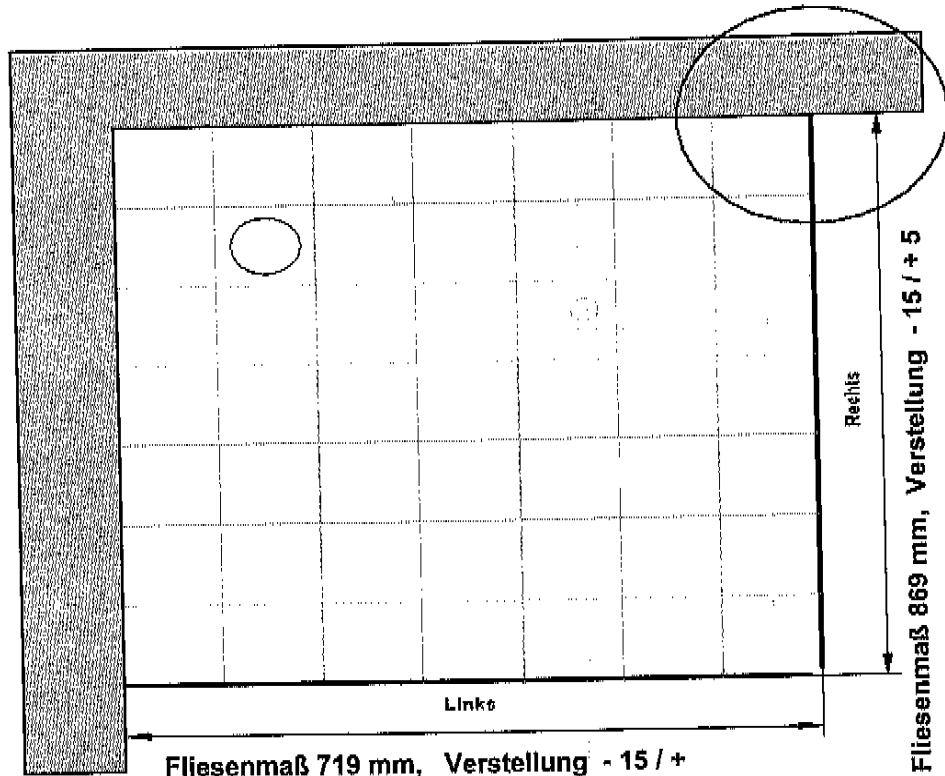

zurück

Fliesenmaß für Standard Duschen

12.02.2013

Bearbeiter: **Strahl**

Artikelnr. **1655018**

Produkt: Dreh-/Faltdiagonaleinstieg

Serie: Elana Komfort (Neue Version)

Links 750 mm x Rechts 900 mm

Skizze

A-A

BREUER

Breuer GmbH
Gewerbepark Meerpfad 27-31
D-36566 Neuwed
Telefon: (0 26 31) 86 07-9910
Telefax: (0 26 31) 86 07-35

A-

Bemerkung: