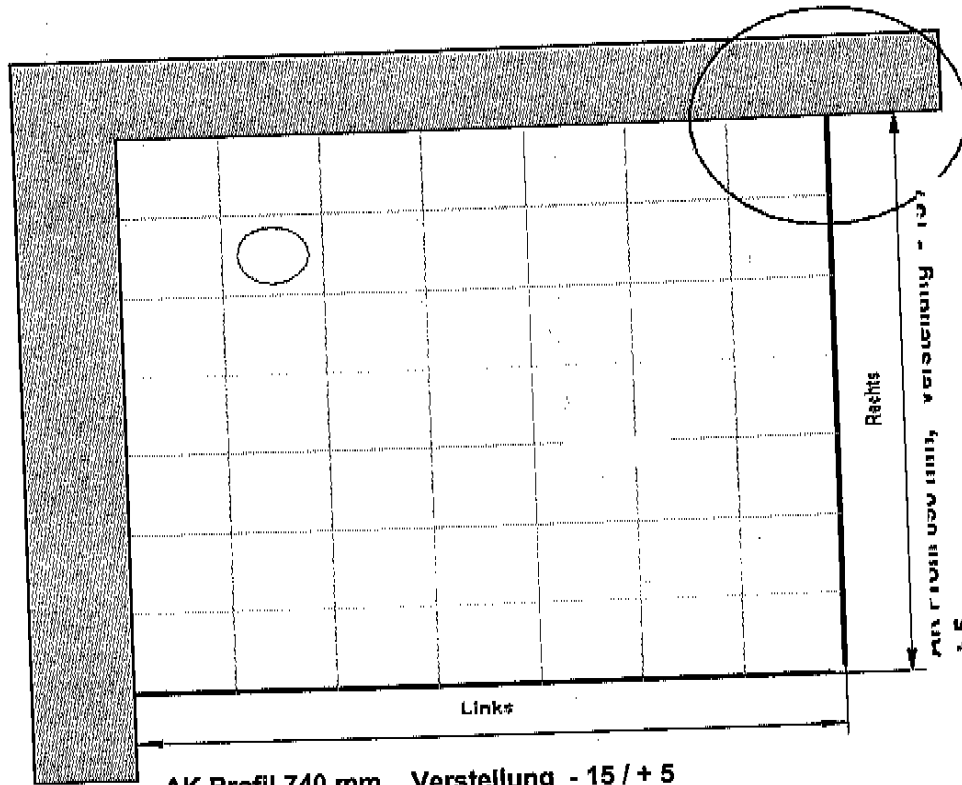

Außenkante Profil für Standard Duschen

12.02.2013

Bearbeiter:

Strahl

Links

Rechts

750 mm

x

900 mm

Artikelnr.

1655018

Produkt:

Dreh-/Faltdiagonaleinstieg

Serie:

Elana Komfort (Neue Version)

Skizze

A-A

Breuer GmbH
Gewerbegebiet Meerpfad 27-31
D-56556 Neuwied
Telefon: (0 26 31) 86 07-9910
Telefax: (0 26 31) 86 07-35

Bemerkung:

_____

_____

_____

_____