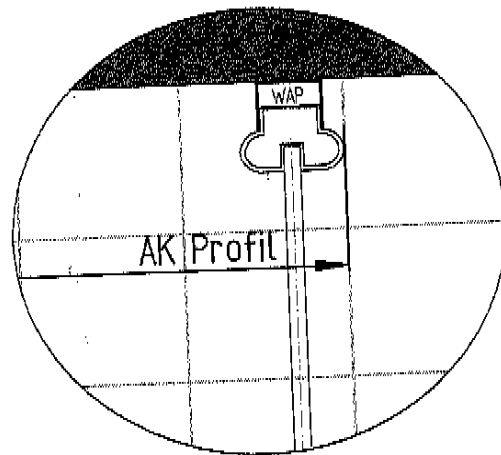

Außenkante Profil für Standard Duschen

12.02.2013

Bearbeiter:

Strahl

Links

Rechts

750 mm

x

900 mm

Artikelnr.

1655018

Produkt:

Dreh-/Faltdiagonaleinstieg

Serie:

Elana Komfort (Neue Version)

Skizze

A-A

Breuer GmbH
Gewerbegebiet Meerpfad 27-31
D-56556 Neuwied
Telefon: (0 26 31) 86 07-9910
Telefax: (0 26 31) 86 07-35

Bemerkung:

_____

_____

_____

_____