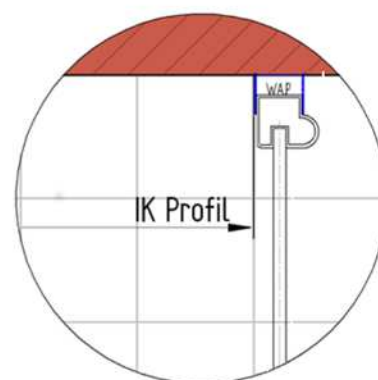

Fliesenmaße für Standard Duschen

25.04.2017

Artikel-Nummer Schulte (DE): D3271280

Produkt: Gleittür 2-tlg. mit Seitenwand

Serie: Alexa Style 2.0

Einbautyp: Ecklösung

Einbaumaße:

links: 1200 mm x rechts: 800 mm

Fliesenmaß: 1170 mm, Verstellung: -8 / +10

Fliesenmaß: 770 mm, Verstellung: -8 / +10

Außenkante Profil für Standard Duschen

25.04.2017

Artikel-Nummer Schulte (DE): D3271280

Produkt: Gleittür 2-tlg. mit Seitenwand

Serie: Alexa Style 2.0

Einbautyp: Ecklösung

Einbaumaße:

links: 1200 mm x rechts: 800 mm

Maß AK Profil: 1181 mm, Verstellung: -8 / +10

Maß AK Profil: 781 mm, Verstellung: -8 / +10

Innenkante Profil für Standard Duschen

25.04.2017

Artikel-Nummer Schulte (DE): D3271280

Produkt: Gleittür 2-tlg. mit Seitenwand

Serie: Alexa Style 2.0

Einbautyp: Ecklösung

Einbaumaße:

links: 1200 mm x rechts: 800 mm

Maß IK Profil: 1162 mm, Verstellung: -8 / +10