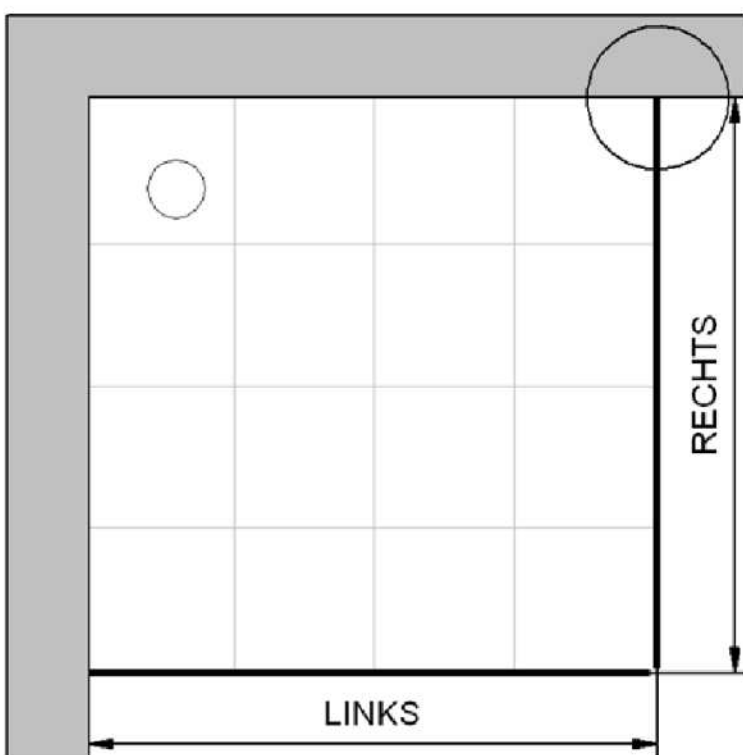

Fliesenmaße für Standard Duschen

25.04.2017

Artikel-Nummer Schulte (DE): D3271280

Produkt: Gleittür 2-tlg. mit Seitenwand

Serie: Alexa Style 2.0

Einbautyp: Ecklösung

Einbaumaße:

links: 1200 mm x rechts: 800 mm

Fliesenmaß: 1170 mm, Verstellung: -8 / +10

Fliesenmaß: 770 mm, Verstellung: -8 / +10

Außenkante Profil für Standard Duschen

25.04.2017

Artikel-Nummer Schulte (DE): D3271280

Produkt: Gleittür 2-tlg. mit Seitenwand

Serie: Alexa Style 2.0

Einbautyp: Ecklösung

Einbaumaße:

links: 1200 mm x rechts: 800 mm

Maß AK Profil: 1181 mm, Verstellung: -8 / +10

Maß AK Profil: 781 mm, Verstellung: -8 / +10

Innenkante Profil für Standard Duschen

25.04.2017

Artikel-Nummer Schulte (DE): D3271280

Produkt: Gleittür 2-tlg. mit Seitenwand

Serie: Alexa Style 2.0

Einbautyp: Ecklösung

Einbaumaße:

links: 1200 mm x rechts: 800 mm

Maß IK Profil: 1162 mm, Verstellung: -8 / +10