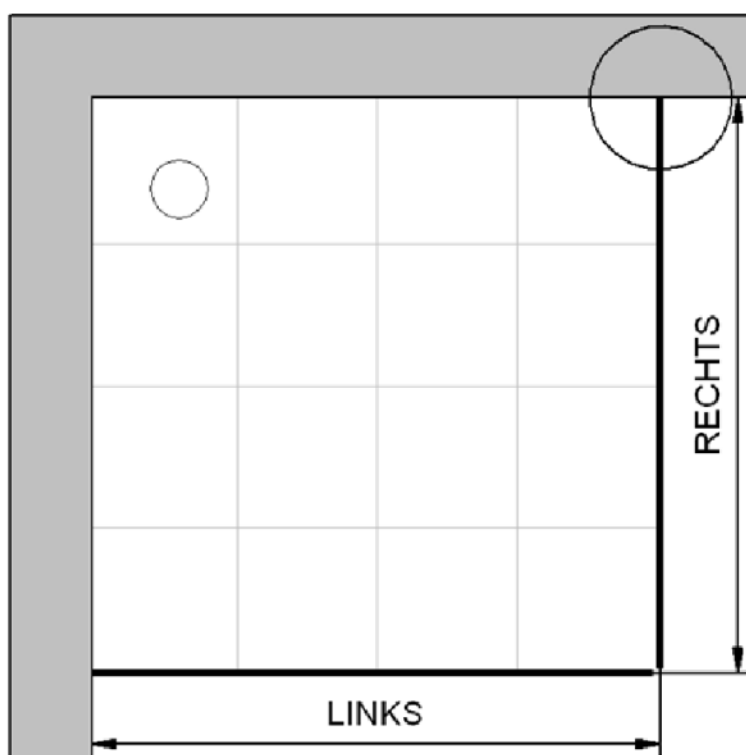

Fliesenmaße für Standard Duschen

25.04.2017

Artikel-Nummer Schulte (DE): D3271280

Produkt: Gleittür 2-tlg. mit Seitenwand

Serie: Alexa Style 2.0

Einbautyp: Ecklösung

Einbaumaße:

links: 1200 mm x rechts: 800 mm

Fliesenmaß: 1170 mm, Verstellung: -8 / +10

Fliesenmaß: 770 mm, Verstellung: -8 / +10

Außenkante Profil für Standard Duschen

25.04.2017

Artikel-Nummer Schulte (DE): D3271280

Produkt: Gleittür 2-tlg. mit Seitenwand

Serie: Alexa Style 2.0

Einbautyp: Ecklösung

Einbaumaße:

links: 1200 mm x rechts: 800 mm

Maß AK Profil: 1181 mm, Verstellung: -8 / +10

Maß AK Profil: 781 mm, Verstellung: -8 / +10

Innenkante Profil für Standard Duschen

25.04.2017

Artikel-Nummer Schulte (DE): D3271280

Produkt: Gleittür 2-tlg. mit Seitenwand

Serie: Alexa Style 2.0

Einbautyp: Ecklösung

Einbaumaße:

links: 1200 mm x rechts: 800 mm

Maß IK Profil: 1162 mm, Verstellung: -8 / +10