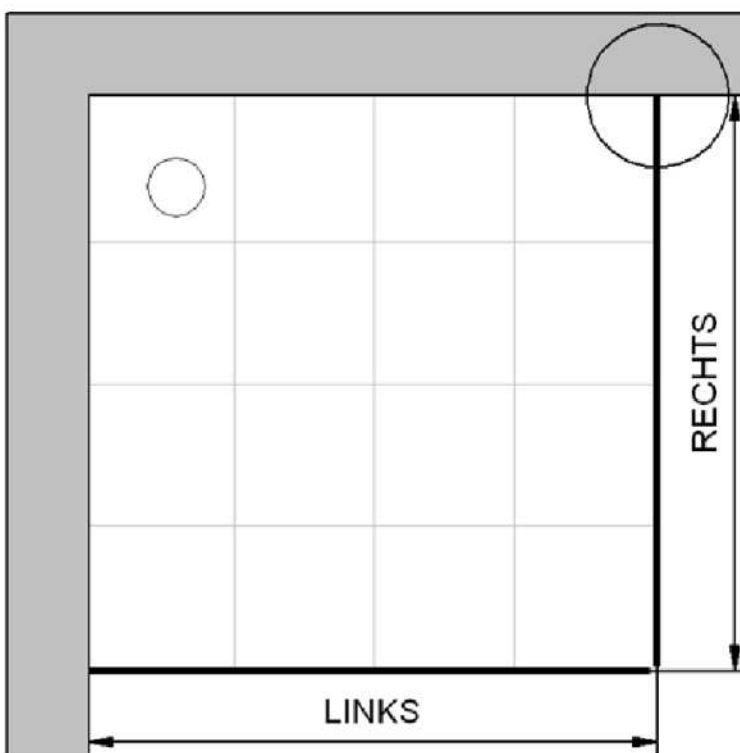

Fliesenmaße für Standard Duschen

25.04.2017

Artikel-Nummer Schulte (DE): D3271280

Produkt: Gleittür 2-tlg. mit Seitenwand

Serie: Alexa Style 2.0

Einbautyp: Ecklösung

Einbaumaße:

links: 1200 mm x rechts: 800 mm

Fliesenmaß: 1170 mm, Verstellung: -8 / +10

Fliesenmaß: 770 mm, Verstellung: -8 / +10

Außenkante Profil für Standard Duschen

25.04.2017

Artikel-Nummer Schulte (DE): D3271280

Produkt: Gleittür 2-tlg. mit Seitenwand

Serie: Alexa Style 2.0

Einbautyp: Ecklösung

Einbaumaße:

links: 1200 mm x rechts: 800 mm

Maß AK Profil: 1181 mm, Verstellung: -8 / +10

Maß AK Profil: 781 mm, Verstellung: -8 / +10

Innenkante Profil für Standard Duschen

25.04.2017

Artikel-Nummer Schulte (DE): D3271280

Produkt: Gleittür 2-tlg. mit Seitenwand

Serie: Alexa Style 2.0

Einbautyp: Ecklösung

Einbaumaße:

links: 1200 mm x rechts: 800 mm

Maß IK Profil: 1162 mm, Verstellung: -8 / +10