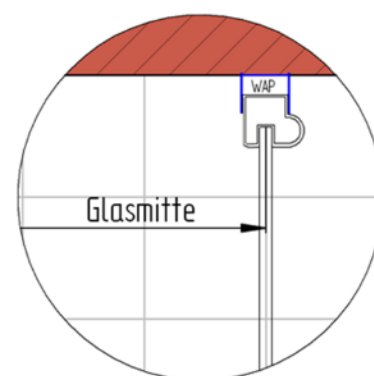

Fliesenmaße für Standard Duschen

25.04.2017

Artikel-Nummer Schulte (DE): D3271280

Produkt: Gleittür 2-tlg. mit Seitenwand

Serie: Alexa Style 2.0

Einbautyp: Ecklösung

Einbaumaße:

links: 1200 mm x rechts: 800 mm

Fliesenmaß: 1170 mm, Verstellung: -8 / +10

Fliesenmaß: 770 mm, Verstellung: -8 / +10

Außenkante Profil für Standard Duschen

25.04.2017

Artikel-Nummer Schulte (DE): D3271280

Produkt: Gleittür 2-tlg. mit Seitenwand

Serie: Alexa Style 2.0

Einbautyp: Ecklösung

Einbaumaße:

links: 1200 mm x rechts: 800 mm

Maß AK Profil: 1181 mm, Verstellung: -8 / +10

Maß AK Profil: 781 mm, Verstellung: -8 / +10

Innenkante Profil für Standard Duschen

25.04.2017

Artikel-Nummer Schulte (DE): D3271280

Produkt: Gleittür 2-tlg. mit Seitenwand

Serie: Alexa Style 2.0

Einbautyp: Ecklösung

Einbaumaße:

links: 1200 mm x rechts: 800 mm

Maß IK Profil: 1162 mm, Verstellung: -8 / +10