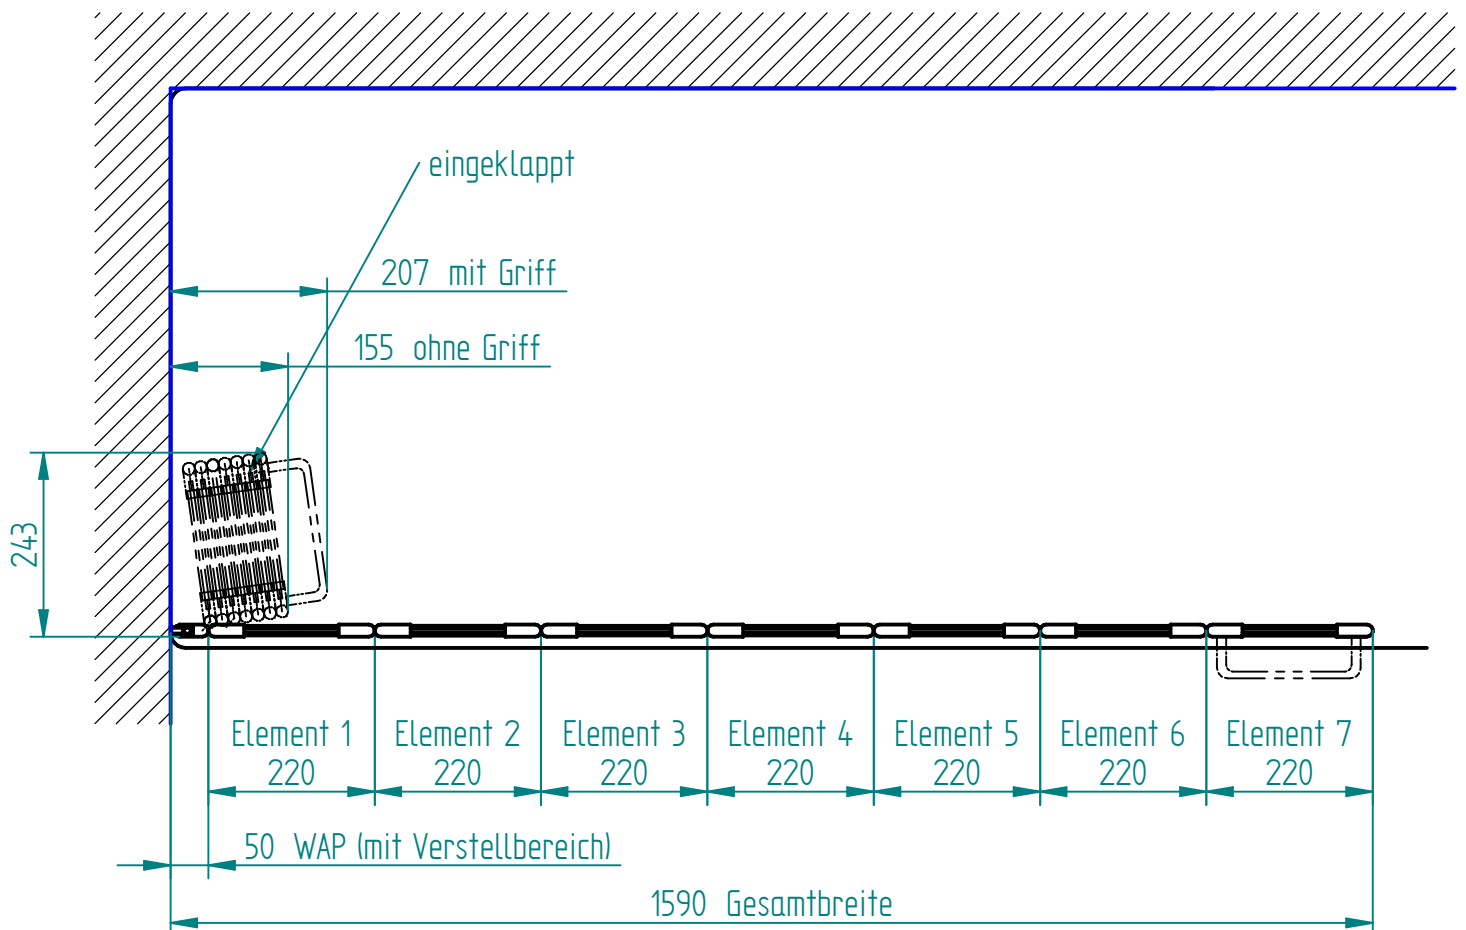

# Komfort BWA D1317 7-teilig

## Anschlag links

Höhe = 1400,00 mm

Breite = 1590,00 mm

Montagemaße für den Aufbau

**Auftrag-Nr.:** Angebot

**Bearb.:** Stu.

**Datum:** 17.04.2014