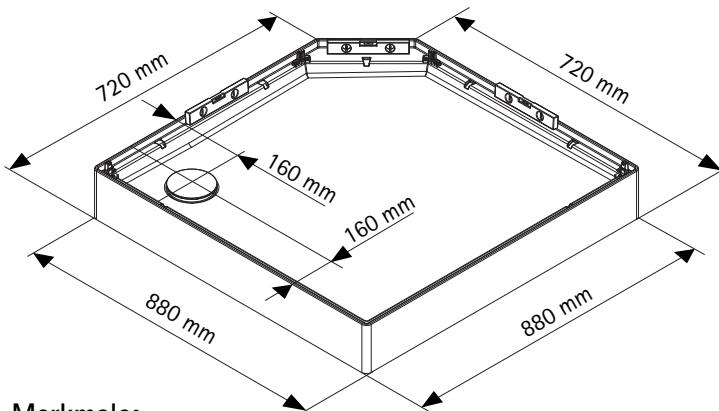

## Wellnes Komplettkabine Korfu II

D 193606 Korfull, grün  
 D 193706 Korfu II, schwarz

 Anschlussbereich Korfu II 900 x 900 mm

### Merkmale:

MaÙe Duschbecken: 880 mm x 880 mm x 135 mm

Höhe komplett: 2015 mm

Brausestange 400 mm höhenverstellbar

Hand u. Kopfbrause

Brauseschlauch 1500 mm flexible aus Metall

Ablage ist in 1120 mm Höhe von Innen der DW

Rückwandscheiben light-grün

Rückwandscheiben schwarz

ScheibenmaÙe der Türen: 1880 mm x 430 mm x 4 mm

Türscheiben unten ab klappbar zum Reinigen.

ScheibenmaÙe der Festteile: 345 mm x 1830 mm x 4 mm

Einstiegsbreite: 470 mm

Einstieghöhe: 165 mm

Durchgangshöhe: 1800 mm