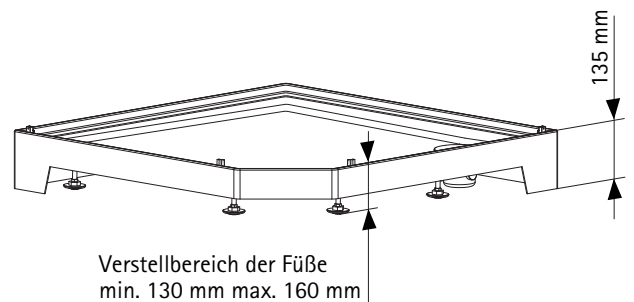

## Wellnes Komplettkabine Korfu II

D 193606 Korfull, grün  
 D 193706 Korfu II, schwarz

 Anschlussbereich Korfu II 900 x 900 mm

### Merkmale:

MaÙe Duschbecken: 880 mm x 880 mm x 135 mm

Höhe komplett: 2015 mm

Brausestange 400 mm höhenverstellbar

Hand u. Kopfbrause

Brauseschlauch 1500 mm flexible aus Metall

Ablage ist in 1120 mm Höhe von Innen der DW

Rückwandscheiben light-grün

Rückwandscheiben schwarz

ScheibenmaÙe der Türen: 1880 mm x 430 mm x 4 mm

Türscheiben unten ab klappbar zum Reinigen.

ScheibenmaÙe der Festteile: 345 mm x 1830 mm x 4 mm

Einstiegsbreite: 470 mm

Einstieghöhe: 165 mm

Durchgangshöhe: 1800 mm