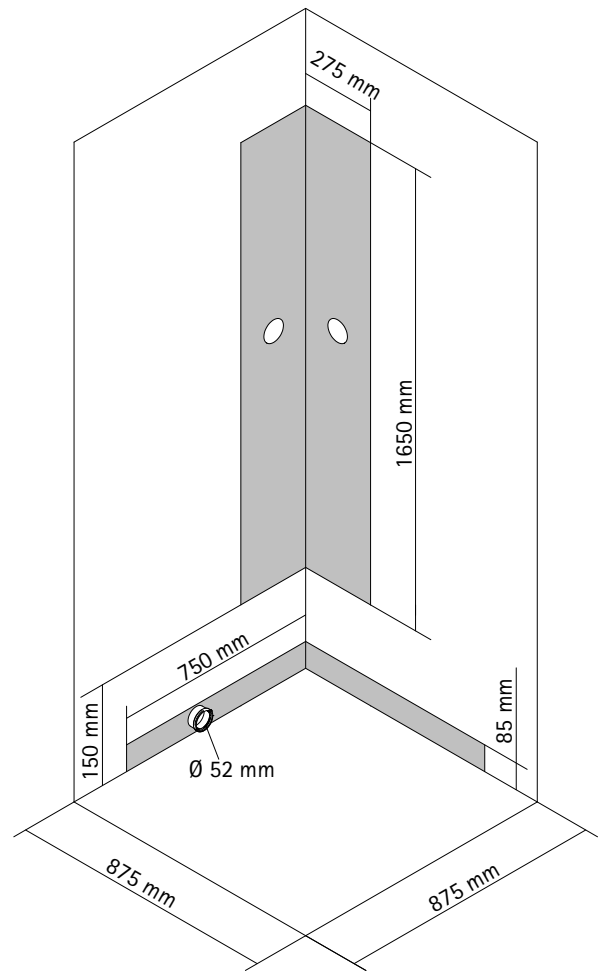

## Wellnes Komplettkabine Korfu II

D 193606 Korfull, grün  
 D 193706 Korfu II, schwarz

 Anschlussbereich Korfu II 900 x 900 mm

### Merkmale:

MaÙe Duschbecken: 880 mm x 880 mm x 135 mm

Höhe komplett: 2015 mm

Brausestange 400 mm höhenverstellbar

Hand u. Kopfbrause

Brauseschlauch 1500 mm flexible aus Metall

Ablage ist in 1120 mm Höhe von Innen der DW

Rückwandscheiben light-grün

Rückwandscheiben schwarz

ScheibenmaÙe der Türen: 1880 mm x 430 mm x 4 mm

Türscheiben unten ab klappbar zum Reinigen.

ScheibenmaÙe der Festteile: 345 mm x 1830 mm x 4 mm

Einstiegsbreite: 470 mm

Einstieghöhe: 165 mm

Durchgangshöhe: 1800 mm