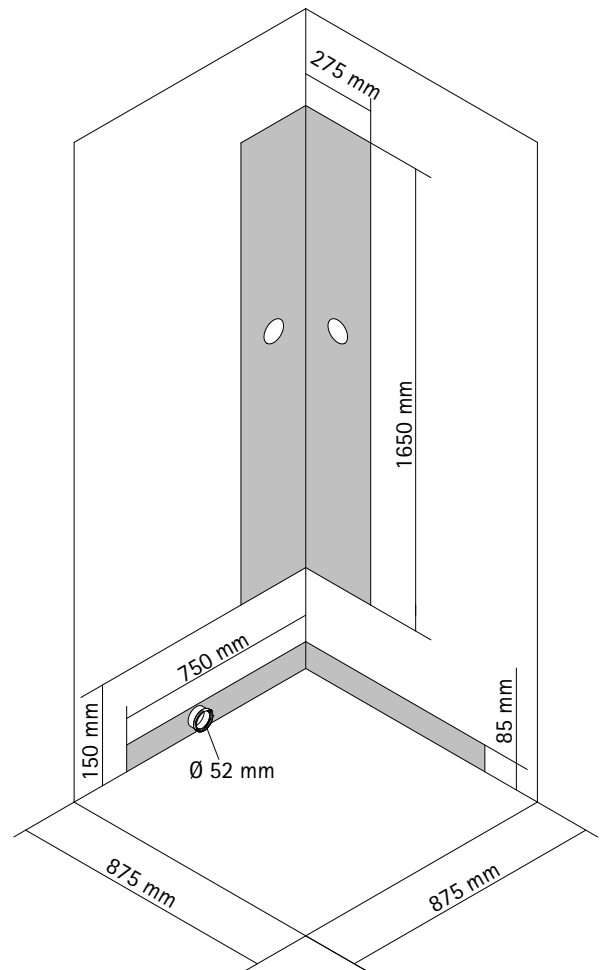

Wellnes Komplettkabine Kreta II

D 193206 Kreta II, light-grün
 D 193306 Kreta II, schwarz

 Anschlussbereich Kreta II 890 x 890 mm

Merkmale:

MaÙe Duschbecken 880 mm x 880 mm x 135 mm

Höhe komplett 2015 mm

Brausestange 400 mm höhenverstellbar

Hand u. Kopfbrause

Brauseschlauch 1500 mm flexible aus Metall

Ablage ist in 1120 mm Höhe von Innen der DW

Rückwandscheiben light-grün (D193206)

Rückwandscheiben schwarz (D193306)

Türscheiben unten ab klappbar zum Reinigen.

Sichtbares GlasmaÙe der Festteile 345 mm x 1830 mm x 4 mm

Einstiegsbreite 470 mm

Einstieghöhe 165 mm