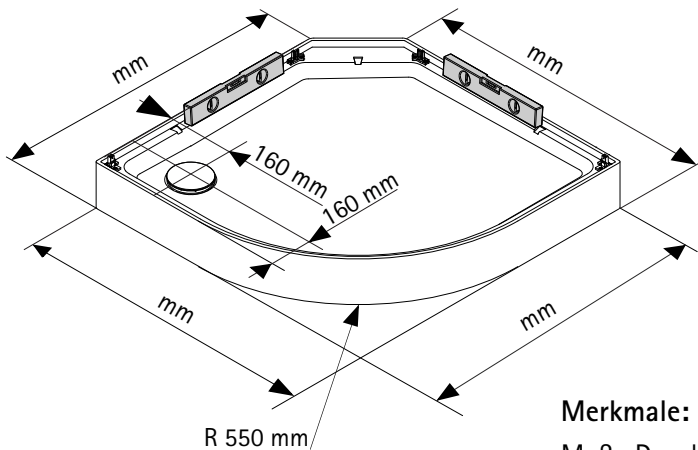

Wellnes Komplettkabine Kreta II

D 193206 Kreta II, light-grün
 D 193306 Kreta II, schwarz

 Anschlussbereich Kreta II 890 x 890 mm

Merkmale:

MaÙe Duschbecken 880 mm x 880 mm x 135 mm

Höhe komplett 2015 mm

Brausestange 400 mm höhenverstellbar

Hand u. Kopfbrause

Brauseschlauch 1500 mm flexible aus Metall

Ablage ist in 1120 mm Höhe von Innen der DW

Rückwandscheiben light-grün (D193206)

Rückwandscheiben schwarz (D193306)

Türscheiben unten ab klappbar zum Reinigen.

Sichtbares GlasmaÙe der Festteile 345 mm x 1830 mm x 4 mm

Einstiegsbreite 470 mm

Einstieghöhe 165 mm