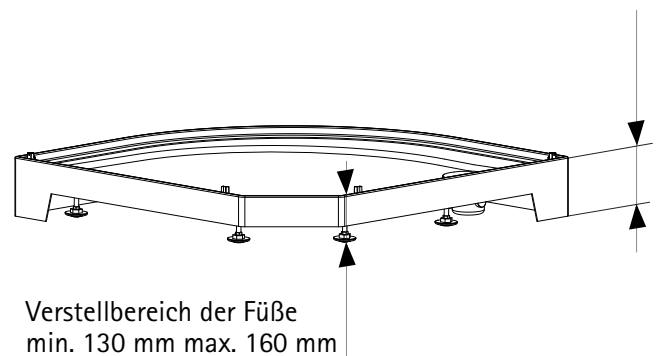

Wellnes Komplettkabine Kreta II

D 193206 Kreta II, light-grün
 D 193306 Kreta II, schwarz

 Anschlussbereich Kreta II 890 x 890 mm

Merkmale:

MaÙe Duschbecken 880 mm x 880 mm x 135 mm

Höhe komplett 2015 mm

Brausestange 400 mm höhenverstellbar

Hand u. Kopfbrause

Brauseschlauch 1500 mm flexible aus Metall

Ablage ist in 1120 mm Höhe von Innen der DW

Rückwandscheiben light-grün (D193206)

Rückwandscheiben schwarz (D193306)

Türscheiben unten ab klappbar zum Reinigen.

Sichtbares GlasmaÙe der Festteile 345 mm x 1830 mm x 4 mm

Einstiegsbreite 470 mm

Einstieghöhe 165 mm