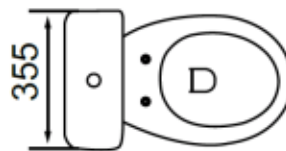

DUSCHMEISTER

Der Spezialist für Dusche und Bad

Spülrandlos !!

Technische Daten	
Art-Nr.	RP2020
EAN	9002827025656
Abmessungen	B 355 x T 665 x H 725 mm
Nettogewicht	27 Kg
Bruttogewicht	28,5 Kg
Besonderheiten	<ul style="list-style-type: none">• Inkl. WC-Sitz• Spülrandlos• 2-Mengen Spülung• Abgang A/W
UVP	