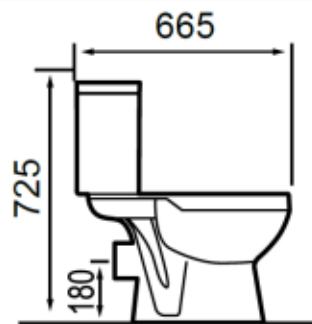

DUSCHMEISTER

Der Spezialist für Dusche und Bad

Spülrandlos !!

Technische Daten	
Art-Nr.	RP2020
EAN	9002827025656
Abmessungen	B 355 x T 665 x H 725 mm
Nettogewicht	27 Kg
Bruttogewicht	28,5 Kg
Besonderheiten	<ul style="list-style-type: none">• Inkl. WC-Sitz• Spülrandlos• 2-Mengen Spülung• Abgang A/W
UVP	