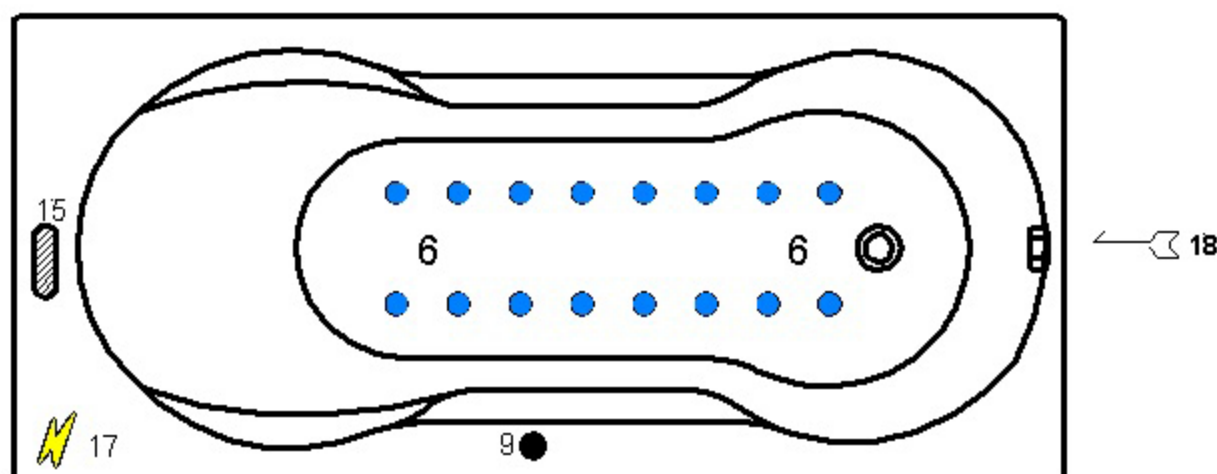

Ottofond Rechteckbadewanne Nixe 170 x 75

- mit Whirlpoolsystem „Typ 5“

**Anschluss: 230 Volt
3 x 1,5mm Querschnitt
mit 16 Ampere Absicherung
in diesem Bereich**

1		Lichttherapie
2		Luftregler
3		Seitenansaugung
4		Zweiwegeventil
5		Champagner
6		Airdüsen
7		Wasserdüsen
8		Unterwasserscheinwerfer
9		Bedientaster
10		Großes Bedienfeld
11		Rollyjetdüse
12		Microjetdüsen
13		Superjetdüsen
14		Pumpe
15		Gebälse
16		Desinfektionsbehälter
17		Stromanschluß

Bei Whirlpoolsystemen mit Abmauerung ist eine Revisionsöffnung von mindestens 40 x 40 cm zwingend erforderlich. Im Motorbereich mit Lüftungsgitter.	
19	Revisionsklappe mit Lüftungsgitter 40 x 40
18	Revisionsklappe 40 x 40

Alle in der Zeichnung dargestellten Positionen der Aggregate und Düsenanordnungen entsprechen annähernd dem Auslieferungszustand.

Datum	
Stand.	08 / 06

Hersteller : Ottofond
Art.-Bez.: Nixe
Abmessung : 1700 x 750
Whirlpool - System Typ 5