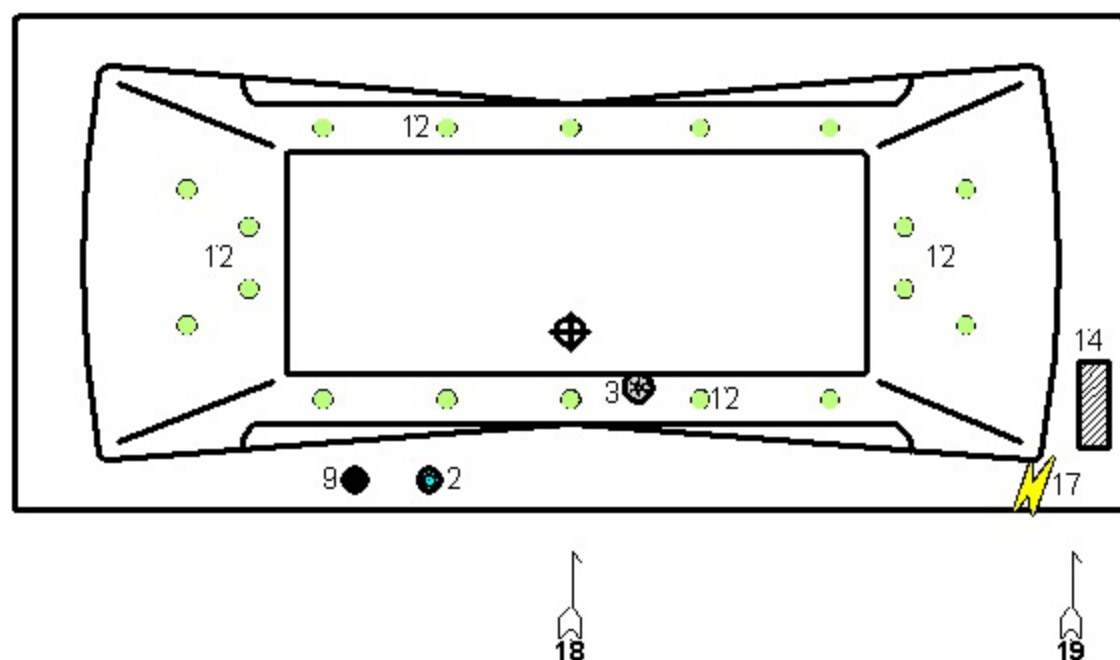

Ottofond Whirlpool Rechteckbadewanne Atlanta Duo

- mit Whirlpoolsystem „Typ 2 Micro“

**Anschluss: 230 Volt
3 x 2,5mm Querschnitt
mit 16 Ampere Absicherung
in diesem Bereich**

1		Lichttherapie
2		Luftregler
3		Seitenansaugung
4		Zweiwegeventil
5		Champagner
6		Airdüsen
7		Wasserdüsen
8		Unterwasserscheinwerfer
9		Bedientaster
10		Großes Bedienfeld
11		Rollyjetdüse
12		Microjetdüsen
13		Superjetdüsen
14		Pumpe
15		Gebläse
16		Desinfektionsbehälter
17		Stromanschluß

Alle in der Zeichnung dargestellten Positionen der Aggregate und Düsenanordnungen entsprechen annähernd dem Auslieferungszustand.

Hersteller : Ottofond

Art.-Bez.: Atlanta Duo

Abmessung : 1900 x 800

Whirlpool - System Typ 2 Micro