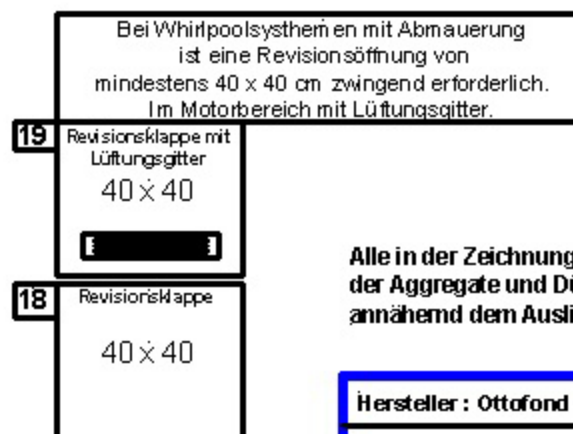

Ottofond Whirlpool Rechteckbadewanne Atlanta Duo

- mit Whirlpoolsystem „Typ 2 Micro“

**Anschluss: 230 Volt
3 x 2,5mm Querschnitt
mit 16 Ampere Absicherung
in diesem Bereich**

1		Lichttherapie
2		Luftregler
3		Seitenansaugung
4		Zweiwegeventil
5		Champagner
6		Airdüsen
7		Wasserdüsen
8		Unterwasserscheinwerfer
9		Bedientaster
10		Großes Bedienfeld
11		Rollyjetdüse
12		Microjetdüsen
13		Superjetdüsen
14		Pumpe
15		Gebläse
16		Desinfektionsbehälter
17		Stromanschluß

Alle in der Zeichnung dargestellten Positionen der Aggregate und Düsenanordnungen entsprechen annähernd dem Auslieferungszustand.

Hersteller : Ottofond

Art.-Bez.: Atlanta Duo

Abmessung : 1900 x 800

Whirlpool - System Typ 2 Micro