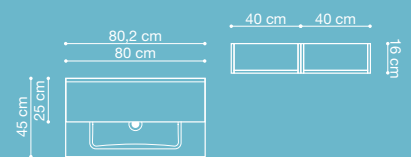

MÖBELSET - VORDERSEITE:

FARBE	SET NR.	PREIS
WEIß MATT	FK-060034	1.099,-
VANILLA GREY	FK-067734	1.099,-