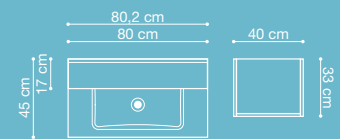

SPIEGEL ODER SPIEGELSCHRANK

Sie können zwischen 2 Spiegellösungen in den Breiten von 80 oder 100 cm wählen. Beide sind mit Lichtleiste und energiesparender LED-Beleuchtung ausgestattet und nach IP44 für Nassräume zugelassen, was einen Abstand von 60 cm zur Dusche ermöglicht. Natürlich sollten Sie stets für einen ausreichenden Spritzschutz zur Dusche sorgen, um Schäden durch Feuchtigkeit an den Möbeln zu vermeiden.

Weiß Matt

Vanilla Grey

Setpreis € **899,-**
ohne Oberschränke

FARBE	SET NR.	PREIS
WEIß MATT	FK-070030	899,-
VANILLA GREY	FK-077730	899,-

100 CM WEISS MATT / SPIEGEL

Setpreis € **799,-**
ohne Hochschrank

40 cm breite Oberschränke und Hochschränke bieten Ihnen ein Maximum an Stauraum. Beide verfügen über hochwertige, in der Höhe variable Glasablagen.