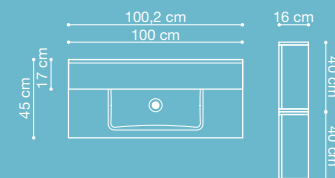

MÖBELPAKET IN 2 GRÖSSEN MIT EXKLUSIVEN METALLSCHUBLADEN

Wählen Sie zwischen Waschtischschränken in den Breiten von 80 oder 100 cm mit 2 Schubladen und einem Marmorguss-Waschtisch. Die Schubladen sind verstellbar, mit Metallgiebeln, vollem Auszug und Reling. Sie haben einen stabilen und angenehm gleitenden Einzug sowie ein sanftes und geräuschloses Schließen. So bekommen Sie viel Stauraum und große Funktionalität in Einem.

SPIEGEL ODER SPIEGELSCHRANK

Sie können zwischen 2 Spiegellösungen in den Breiten von 80 oder 100 cm wählen. Beide sind mit Lichtleiste und energiesparender LED-Beleuchtung ausgestattet und nach IP44 für Nassräume zugelassen, was einen Abstand von 60 cm zur Dusche ermöglicht. Natürlich sollten Sie stets für einen ausreichenden Spritzschutz zur Dusche sorgen, um Schäden durch Feuchtigkeit an den Möbeln zu vermeiden.

Weiß Matt

Vanilla Grey

Setpreis € **899,-**
ohne Oberschränke

FARBE	SET NR.	PREIS
WEIß MATT	FK-070030	899,-
VANILLA GREY	FK-077730	899,-

100 CM WEISS MATT / SPIEGEL

Setpreis € **799,-**
ohne Hochschrank

40 cm breite Oberschränke und Hochschränke bieten Ihnen ein Maximum an Stauraum. Beide verfügen über hochwertige, in der Höhe variable Glasablagen.