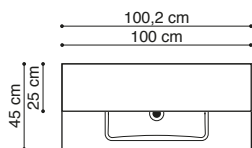

Setpreis € **799,-**
ohne Hochschrank

40 cm breite Oberschränke und Hochschränke bieten Ihnen ein Maximum an Stauraum. Beide verfügen über hochwertige, in der Höhe variable Glasablagen.

FARBE	SET NR.	PREIS
WEIß MATT	FK-50030	799,-
VANILLA GREY	FK-57730	799,-

Der Spiegelschrank hat verstellbare, doppelseitige Spiegeltüren mit soliden Metallscharnieren und Dämpfern, die für ein sanftes Schließen sorgen. Innen verfügt er über Schalter und Steckdose sowie Glasablagen, die Sie selbst variabel anordnen können.

FARBE	SET NR.	PREIS
WEIß MATT	FK-080034	1.199,-
VANILLA GREY	FK-087734	1.199,-

Setpreis € **1.199,-**